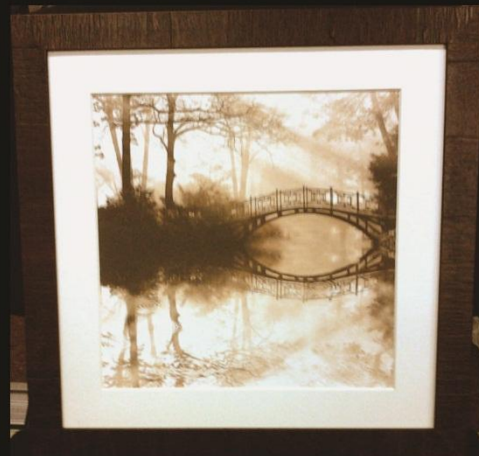

# Оформление вышивок в багет и паспарту

Оформление вышивок в багет и одинарное паспарту со стеклом.

Оформление папируса в багет и одинарное паспарту  
с кантиком вокруг изображения со стеклом.

Оформление вышивки в багет и двойное паспарту  
со стеклом.

Оформление вышивки в багет и двойное паспарту  
со стеклом.

Оформление вышивки в багет и двойное паспарту  
с овальными окнами.

# Оформление постеров в багет и паспарту и паспарту

Оформление готовых постеров в багет и двойное паспарту  
со стеклом.

Коллаж из фотографий оформленный в паспарту и мет. уголок.

Оформление постера 90\*60 см в багет и двойное паспарту без стекла

Оформление постеров в багет и светлое паспарту без стекла

Оформление 3-х постеров 26,5\*16,5 см в багет и паспарту без стекла

Печать постеров и оформление  
в металлический уголок

Перевод цветной фотографии в сепию.  
Печать постера на самоклейке матовой.  
Оформление в мет. уголок серебро матовый. 50\*150 см.