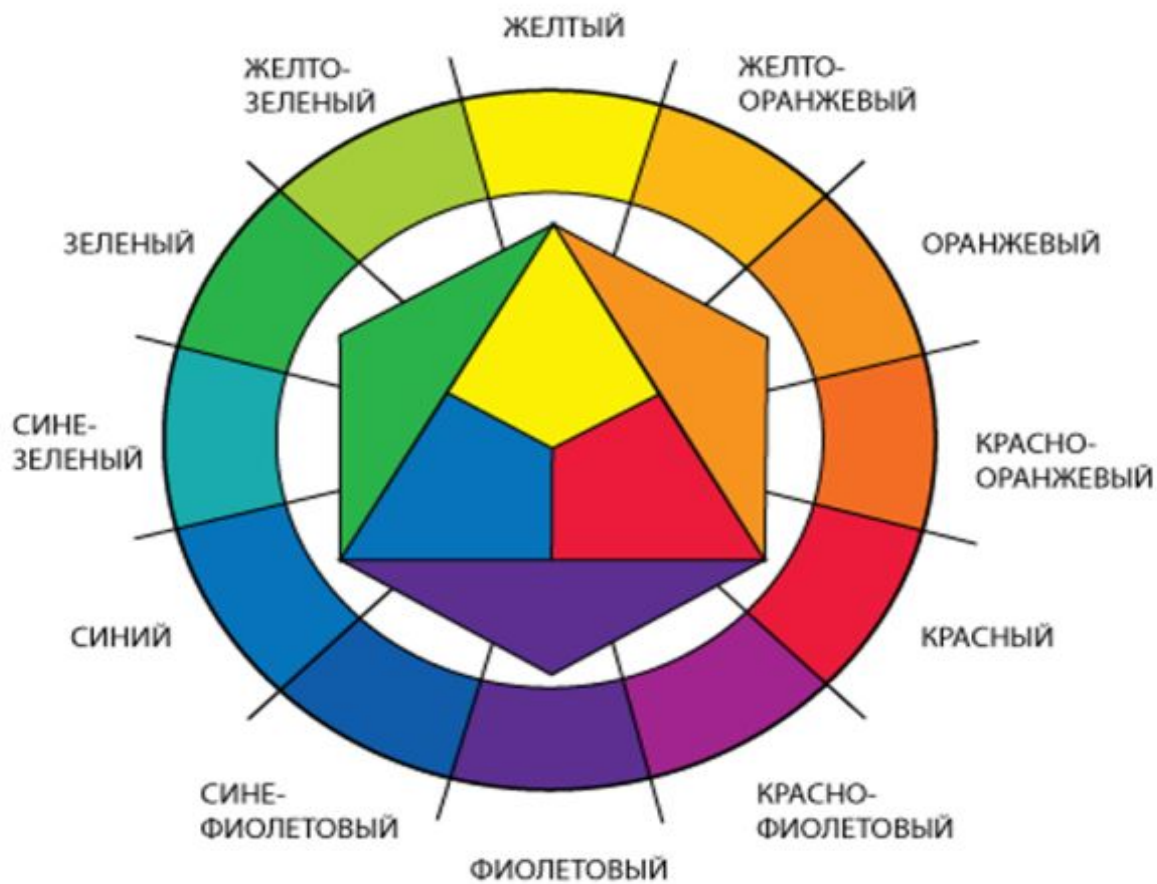

ТЕПЛЫЕ ЦВЕТА

ХОЛОДНЫЕ ЦВЕТА

Вспомните, как расположены цвета в спектре

Цветовой круг

Таблица сочетания цветов

Таблица сочетания цветов	Светло-голубой	Серо-голубой	Кобальтовый	Небесно-голубой	Зеленовато-голубой	Темно-зеленый	Желто-зеленый	Салатовый	Пастельно-зеленый	Слоновая кость	Кремовый	Песочный	Охра	Темно-бронзовый
Светло-голубой		☺	☺	✓	—	☺	—	—	—	✓	✓	✓	✓	✓
Серо-голубой	☺		☺	☺	—	—	—	☺	—	☺	☺	☺	☺	☺
Кобальтовый	☺	☺		—	—	—	☺	☺	—	✓	✓	✓	✓	☺
Небесно-голубой	✓	☺	—		—	—	☺	☺	—	✓	✓	✓	✓	☺
Зеленовато-голубой	—	—	—	—		—	—	☺	✓	☺	✓	✓	☺	—
Темно-зеленый	☺	—	—	—	—		☺	☺	—	✓	✓	✓	✓	☺
Желто-зеленый	—	—	☺	☺	—	☺		—	—	✓	✓	✓	✓	—
Салатовый	—	☺	☺	☺	—	☺	☺		—	✓	✓	✓	✓	✓
Пастельно-зеленый	—	—	—	—	—	—	—		☺	☺	✓	✓	✓	☺
Слоновая кость	✓	☺	✓	✓	✓	✓	☺	☺	☺		✓	✓	✓	✓
Кремовый	✓	☺	✓	✓	☺	✓	☺	☺	☺	☺		✓	✓	✓
Песочный	✓	☺	✓	✓	✓	✓	☺	☺	☺	☺	☺		✓	✓
Охра	✓	☺	✓	✓	✓	✓	✓	✓	✓	☺	☺	☺		✓
Темно-бронзовый	✓	☺	☺	☺	—	☺	☺	✓	☺	✓	✓	✓	✓	
Розовый	✓	☺	☺	✓	—	☺	☺	☺	☺	✓	✓	✓	☺	✓
Оранжевый	—	☺	☺	✓	—	☺	☺	☺	—	✓	✓	✓	✓	✓
Красный	☺	☺	☺	✓	—	☺	✓	☺	—	✓	✓	✓	✓	✓
Карминно-красный	✓	✓	☺	✓	☺	☺	✓	☺	☺	✓	✓	✓	✓	☺
Серый	✓	☺	☺	☺	☺	—	☺	✓	☺	✓	✓	✓	☺	☺
Белый	—	☺	✓	✓	✓	✓	☺	✓	☺	✓	✓	✓	✓	✓

- ✓ хорошо сочетающиеся цвета
- ☺ гармонирующие цвета
- ☹ плохо сочетаемые цвета
- абсолютно несочетаемые цвета

Цветовой круг

Интерьер спальни

Интерьер спальни

Интерьер гостиной