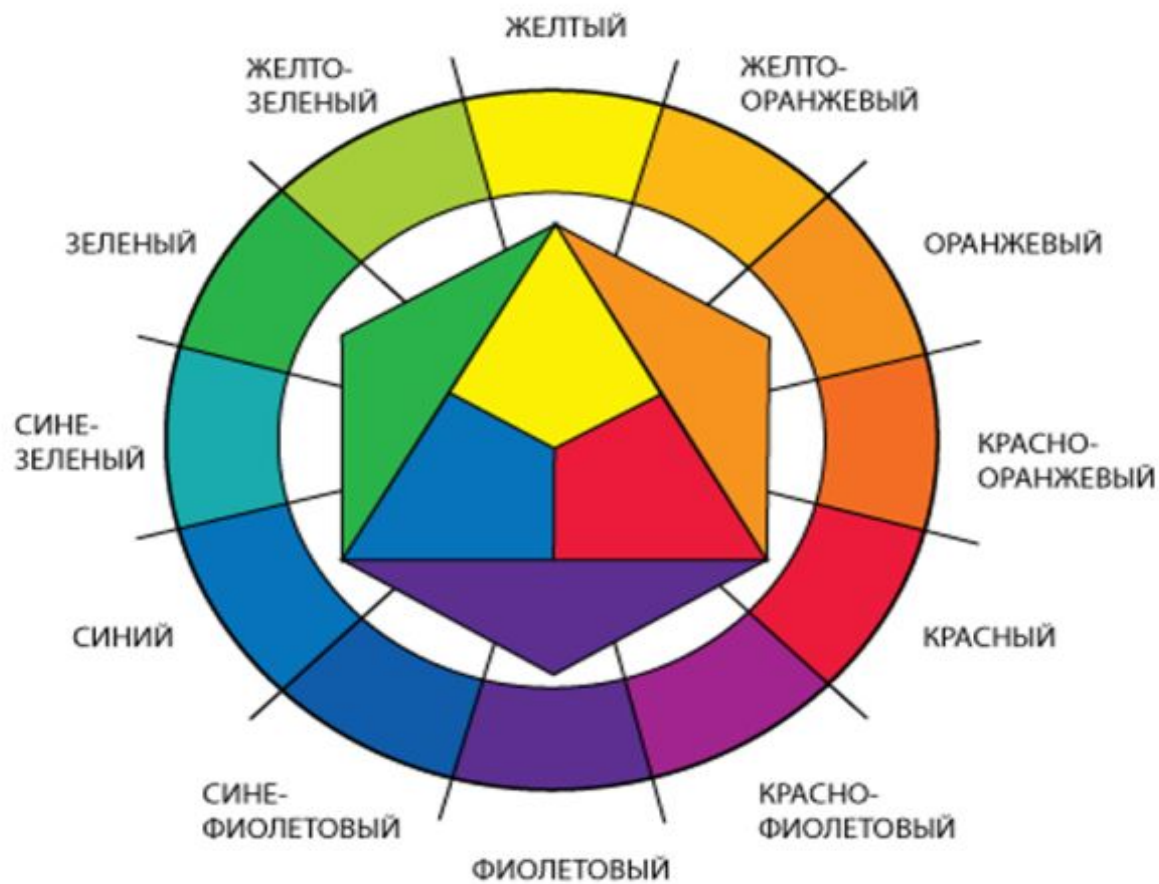

ТЕПЛЫЕ ЦВЕТА

ХОЛОДНЫЕ ЦВЕТА

Вспомните, как расположены цвета в спектре

Цветовой круг

Таблица сочетания цветов

Таблица сочетания цветов	Светло-голубой	Серо-голубой	Кобальтовый	Небесно-голубой	Зеленовато-голубой	Темно-зеленый	Желто-зеленый	Салатовый	Пастельно-зеленый	Слоновая кость	Кремовый	Песочный	Охра	Темно-бронзовый
Светло-голубой		☺	☺	✓	—	☺	—	—	—	✓	✓	✓	✓	✓
Серо-голубой	☺		☺	☺	—	—	—	☺	—	☺	☺	☺	☺	☺
Кобальтовый	☺	☺		—	—	—	☺	☺	—	✓	✓	✓	✓	☺
Небесно-голубой	✓	☺	—		—	—	☺	☺	—	✓	✓	✓	✓	☺
Зеленовато-голубой	—	—	—	—		—	—	☺	✓	☺	✓	✓	☺	—
Темно-зеленый	☺	—	—	—	—		☺	☺	—	✓	✓	✓	✓	☺
Желто-зеленый	—	—	☺	☺	—	☺		—	—	✓	✓	✓	✓	—
Салатовый	—	☺	☺	☺	—	☺	☺		—	✓	✓	✓	✓	✓
Пастельно-зеленый	—	—	—	—	—	—	—		☺	☺	✓	✓	✓	☺
Слоновая кость	✓	☺	✓	✓	✓	✓	☺	☺	☺		✓	✓	✓	✓
Кремовый	✓	☺	✓	✓	☺	✓	☺	☺	☺	☺		✓	✓	✓
Песочный	✓	☺	✓	✓	✓	✓	☺	☺	☺	☺	☺		✓	✓
Охра	✓	☺	✓	✓	✓	✓	✓	✓	✓	☺	☺	☺		✓
Темно-бронзовый	✓	☺	☺	☺	—	☺	☺	✓	☺	✓	✓	✓	✓	
Розовый	✓	☺	☺	✓	—	☺	☺	☺	☺	✓	✓	✓	☺	✓
Оранжевый	—	☺	☺	✓	—	☺	☺	☺	—	✓	✓	✓	✓	✓
Красный	☺	☺	☺	✓	—	☺	✓	☺	—	✓	✓	✓	✓	✓
Карминно-красный	✓	✓	☺	✓	☺	☺	✓	☺	☺	✓	✓	✓	✓	☺
Серый	✓	☺	☺	☺	☺	—	☺	✓	☺	✓	✓	✓	☺	☺
Белый	—	☺	✓	✓	✓	✓	☺	✓	☺	✓	✓	✓	✓	✓

- ✓ хорошо сочетающиеся цвета
- ☺ гармонирующие цвета
- ☹ плохо сочетаемые цвета
- абсолютно несочетаемые цвета

Цветовой круг

Интерьер спальни

Интерьер спальни

Интерьер гостиной