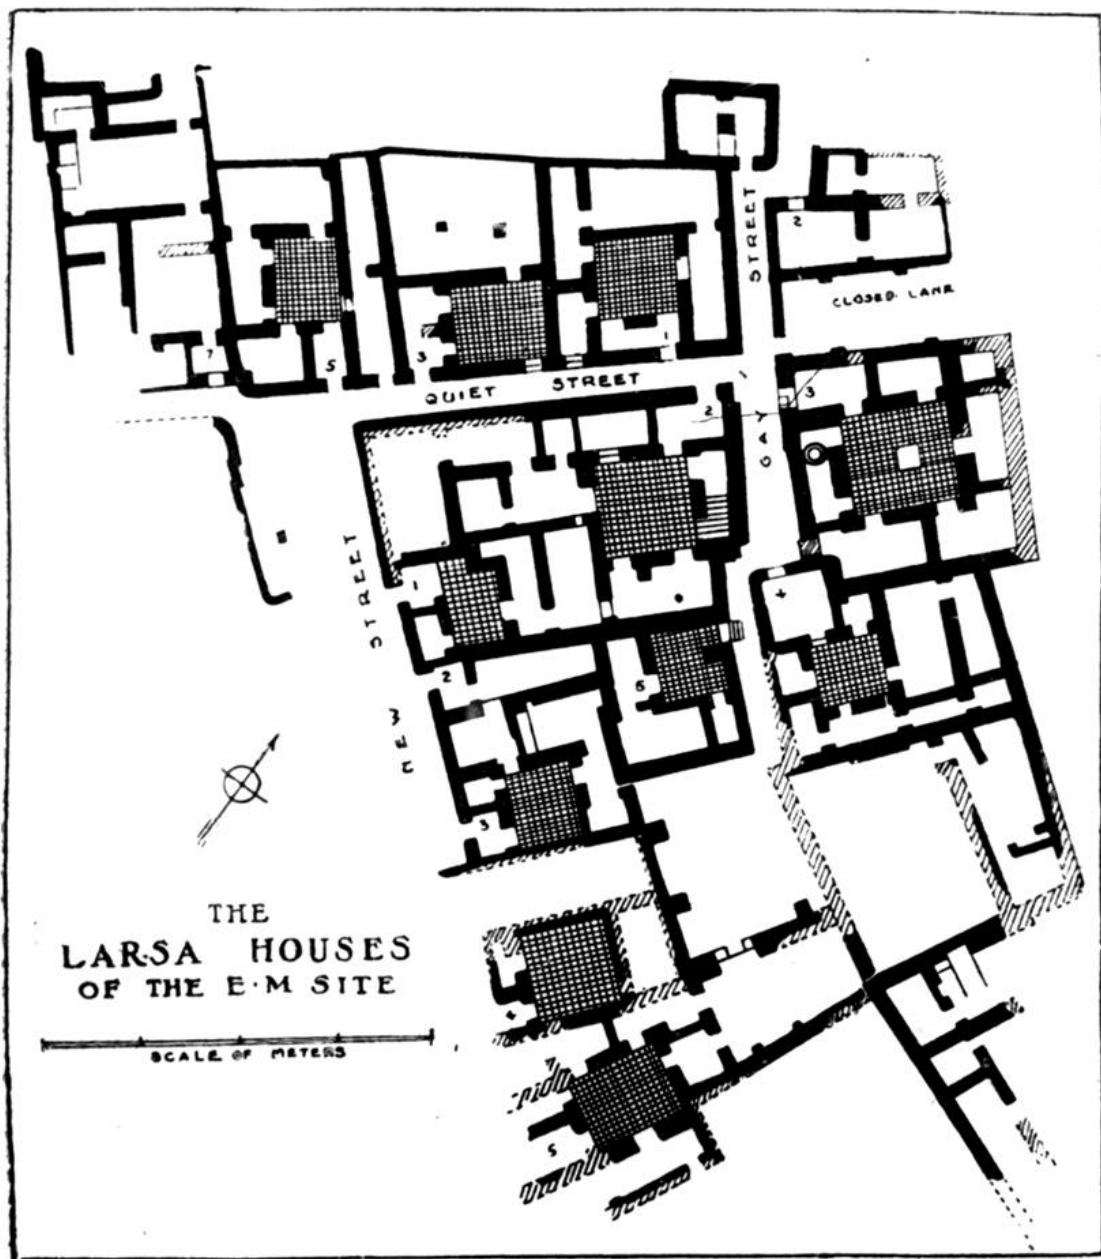

Двуречье

Шумеро-аккадская культура

Ур. С 3-го тыс. до н.э.

Темнос Ура

Храмовая башня зиккурат в Уре
Конец III тысячелетия до н. э. Реконструкция

План квартала в Уре.

Ассирия

Дур-Шаррукин. VIII в. до н.э.

Цитадель Дур-Шаррукина

Дворец царя Саргона

Жрец с ветвью в руке
Рельеф из дворца Саргона II
в Дур-Шаррукине
Государственный Эрмитаж