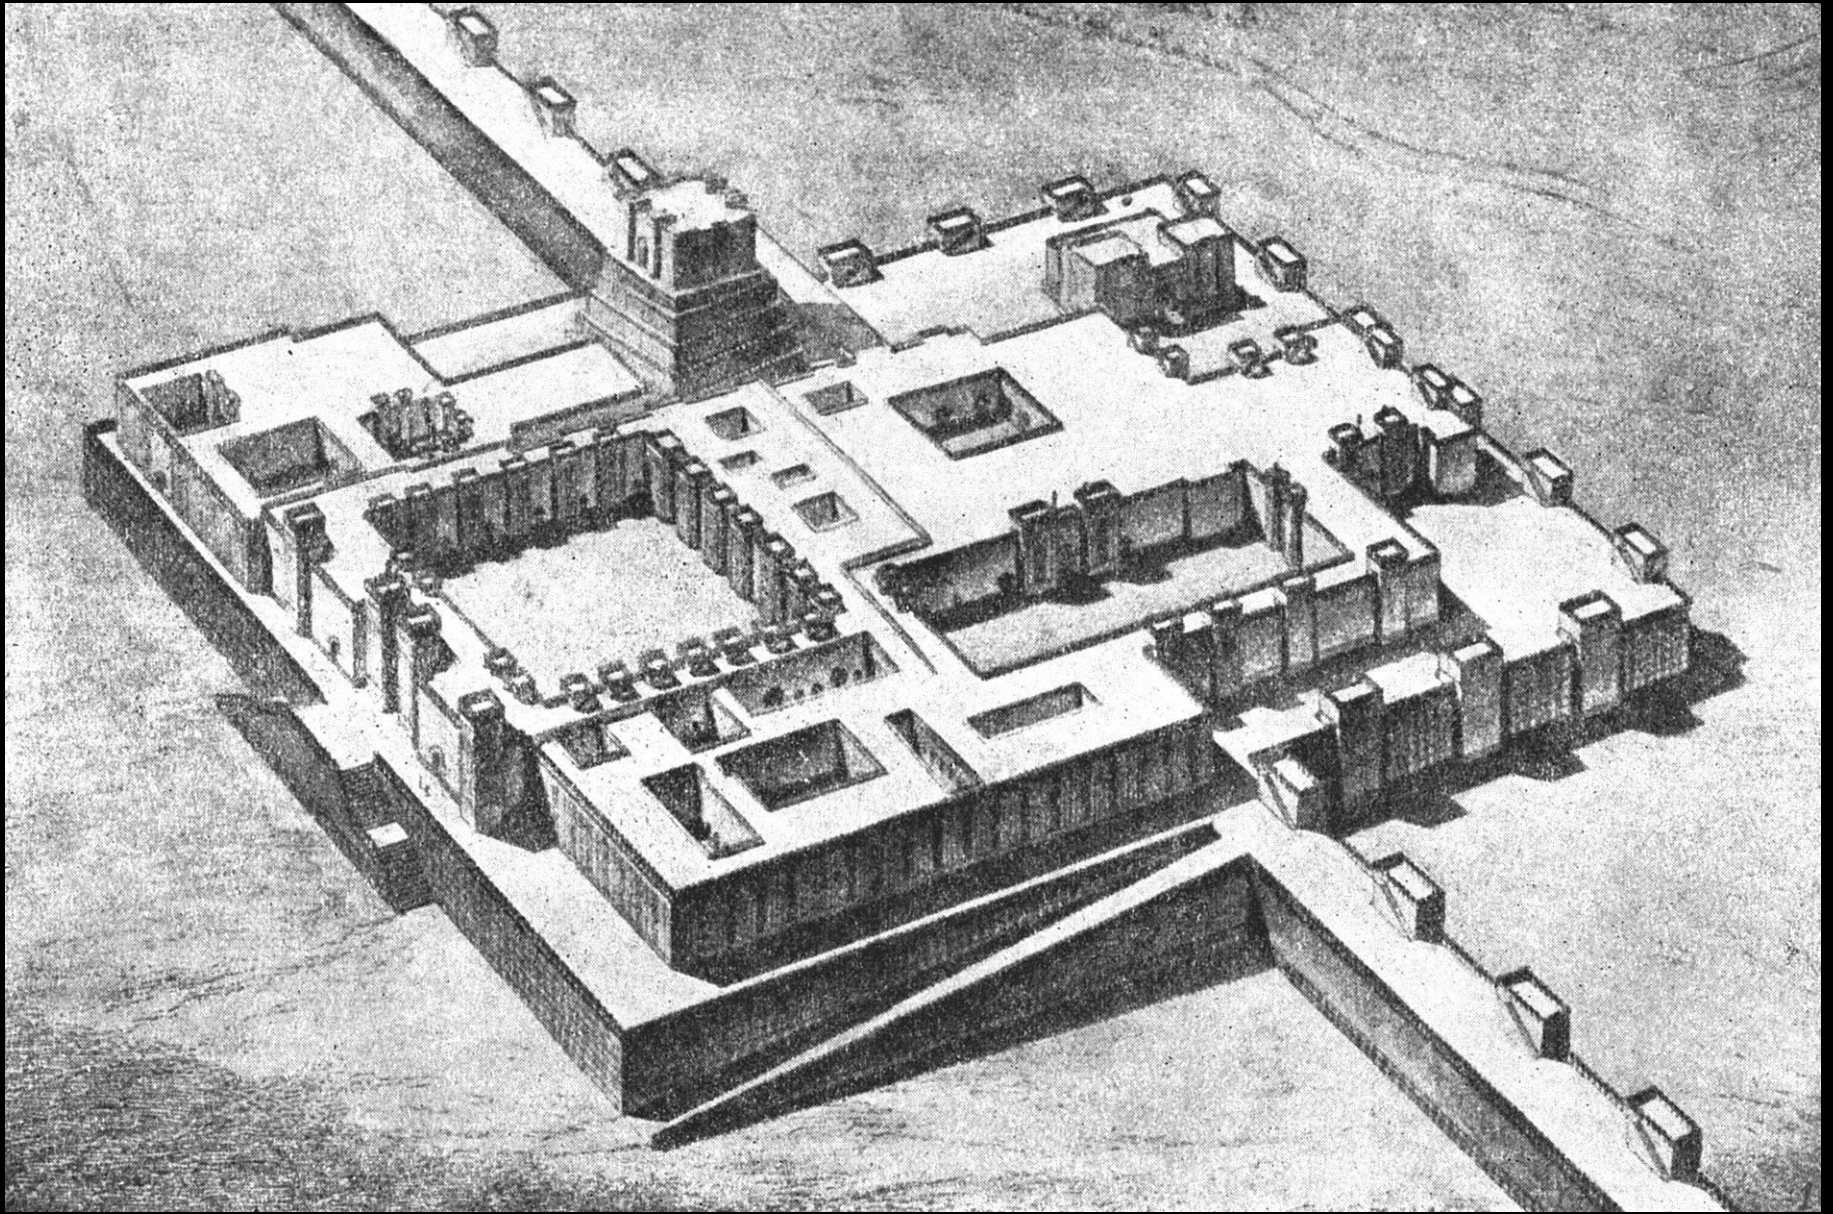

Двуречье

Шумеро-аккадская культура

Ур. С 3-го тыс. до н.э.

Темнос Ура

Храмовая башня зиккурат в Уре
Конец III тысячелетия до н. э. Реконструкция

План квартала в Уре.

Ассирия

Дур-Шаррукин. VIII в. до н.э.

Цитадель Дур-Шаррукина

Дворец царя Саргона

Жрец с ветвью в руке
Рельеф из дворца Саргона II
в Дур-Шаррукине
Государственный Эрмитаж