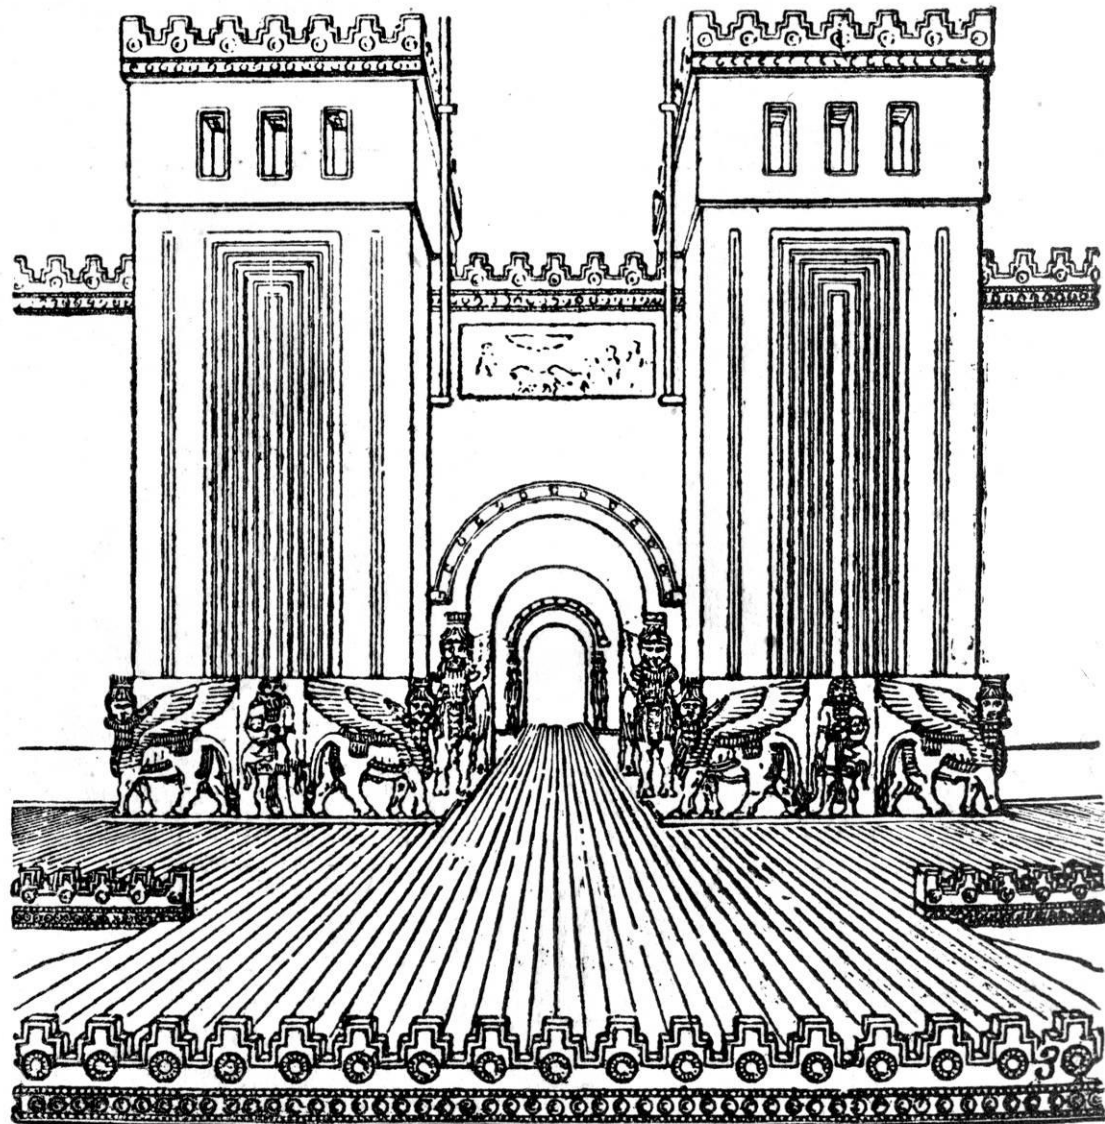

Двуречье

Шумеро-аккадская культура

Ур. С 3-го тыс. до н.э.

Темнос Ура

Храмовая башня зиккурат в Уре
Конец III тысячелетия до н. э. Реконструкция

План квартала в Уре.

Ассирия

Дур-Шаррукин. VIII в. до н.э.

Цитадель Дур-Шаррукина

Дворец царя Саргона

Жрец с ветвью в руке
Рельеф из дворца Саргона II
в Дур-Шаррукине
Государственный Эрмитаж