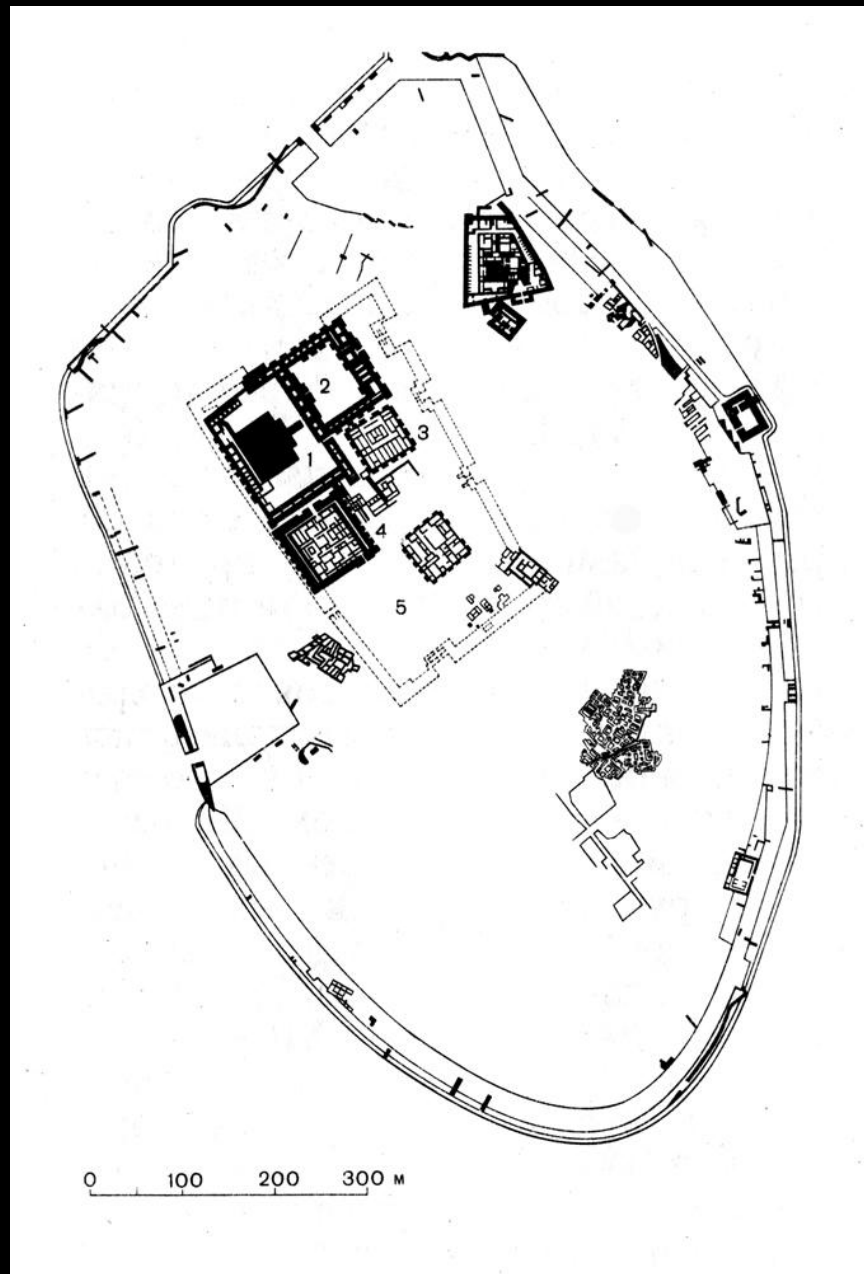

Двуречье

Шумеро-аккадская культура

Ур. С 3-го тыс. до н.э.

Темнос Ура

Храмовая башня зиккурат в Уре
Конец III тысячелетия до н. э. Реконструкция

План квартала в Уре.

Ассирия

Дур-Шаррукин. VIII в. до н.э.

Цитадель Дур-Шаррукина

Дворец царя Саргона

Жрец с ветвью в руке
Рельеф из дворца Саргона II
в Дур-Шаррукине
Государственный Эрмитаж