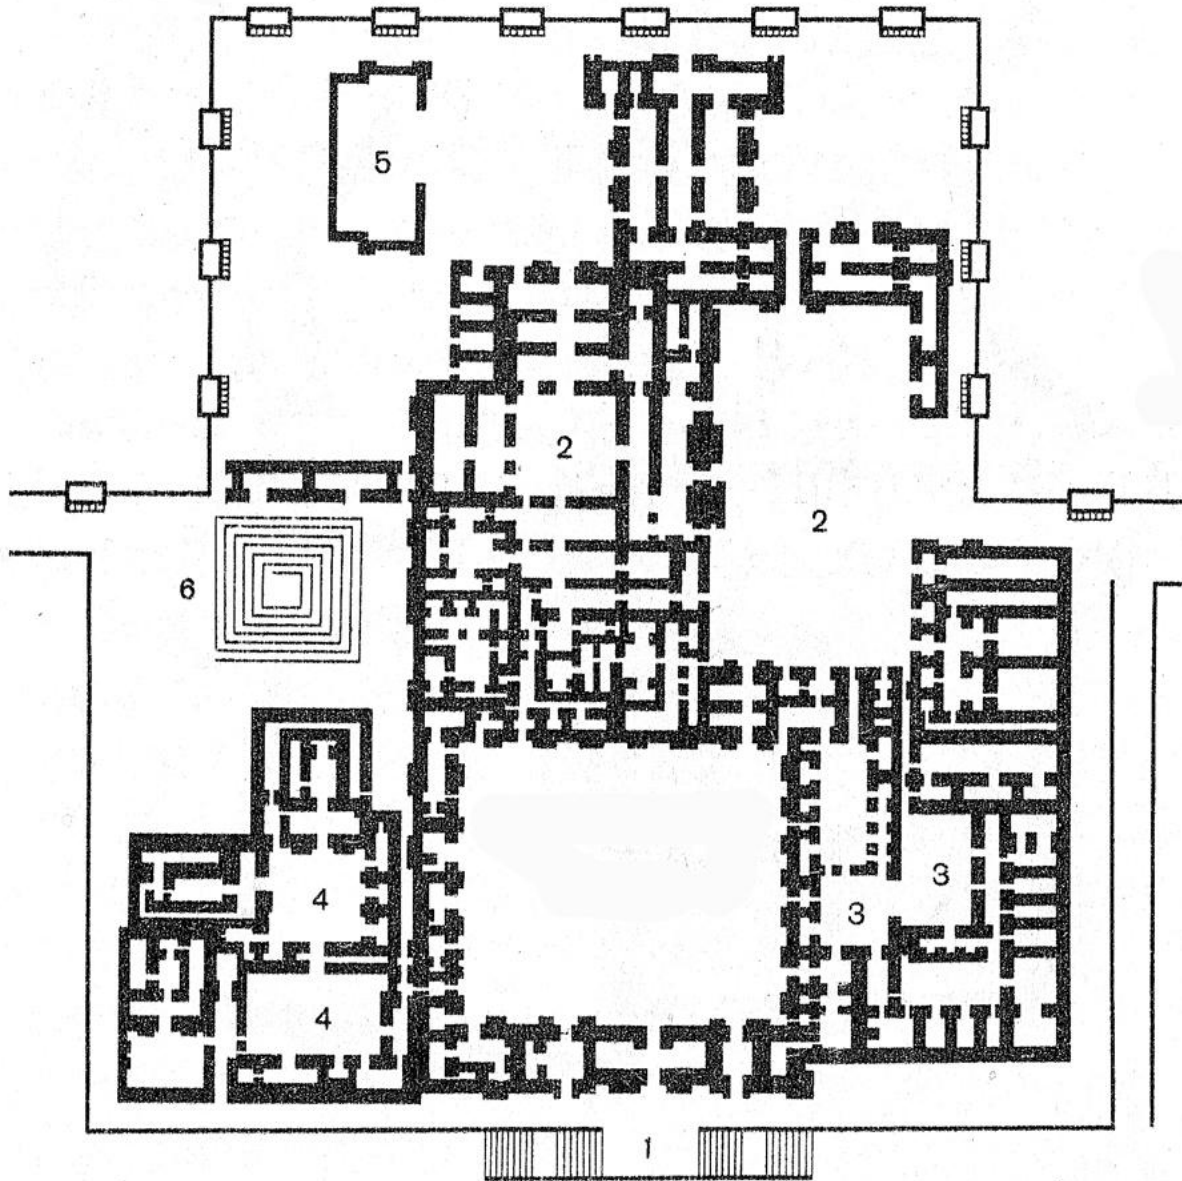

Двуречье

Шумеро-аккадская культура

Ур. С 3-го тыс. до н.э.

Темнос Ура

Храмовая башня зиккурат в Уре
Конец III тысячелетия до н. э. Реконструкция

План квартала в Уре.

Ассирия

Дур-Шаррукин. VIII в. до н.э.

Цитадель Дур-Шаррукина

Дворец царя Саргона

Жрец с ветвью в руке
Рельеф из дворца Саргона II
в Дур-Шаррукине
Государственный Эрмитаж