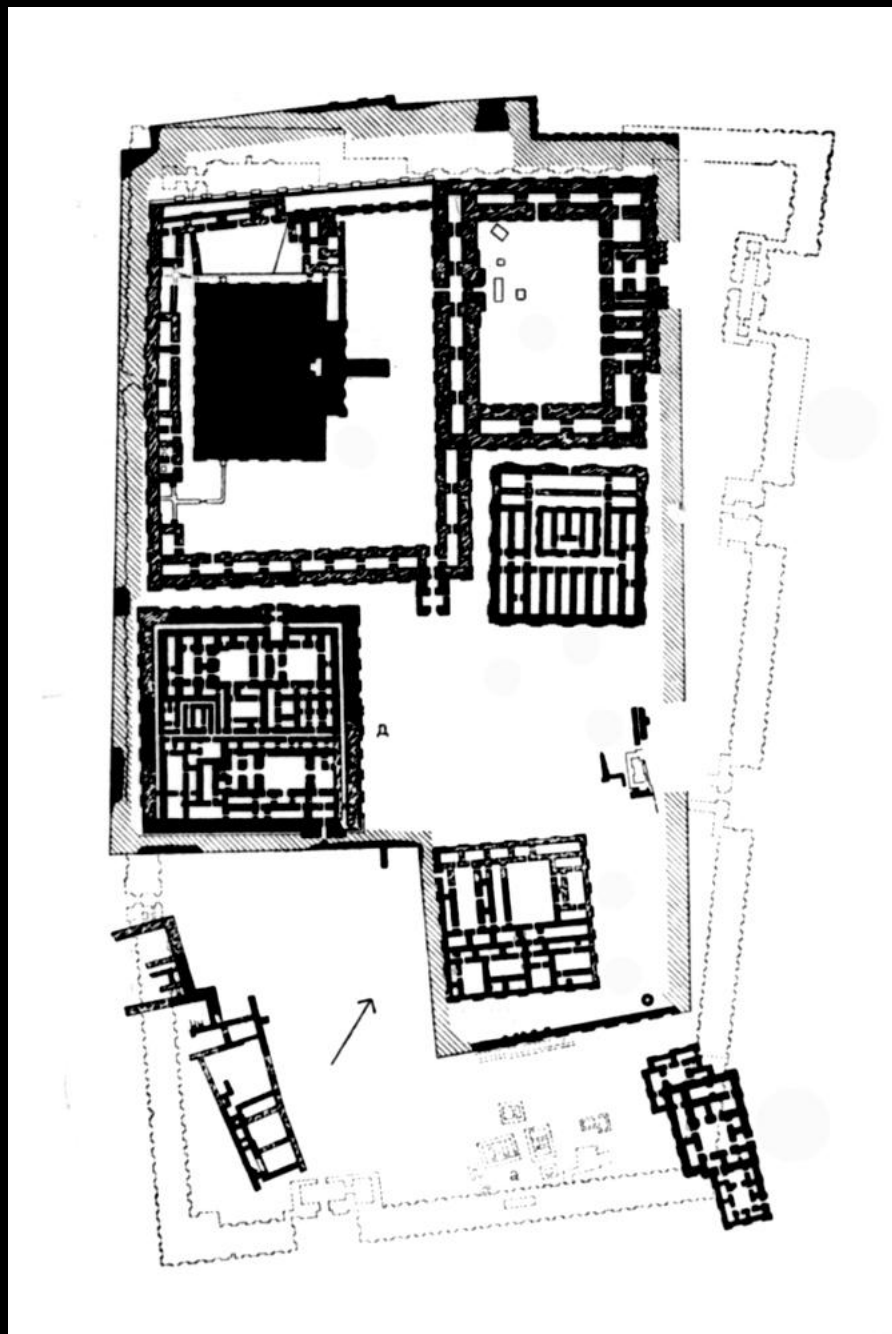

Двуречье

Шумеро-аккадская культура

Ур. С 3-го тыс. до н.э.

Темнос Ура

Храмовая башня зиккурат в Уре
Конец III тысячелетия до н. э. Реконструкция

План квартала в Уре.

Ассирия

Дур-Шаррукин. VIII в. до н.э.

Цитадель Дур-Шаррукина

Дворец царя Саргона

Жрец с ветвью в руке
Рельеф из дворца Саргона II
в Дур-Шаррукине
Государственный Эрмитаж