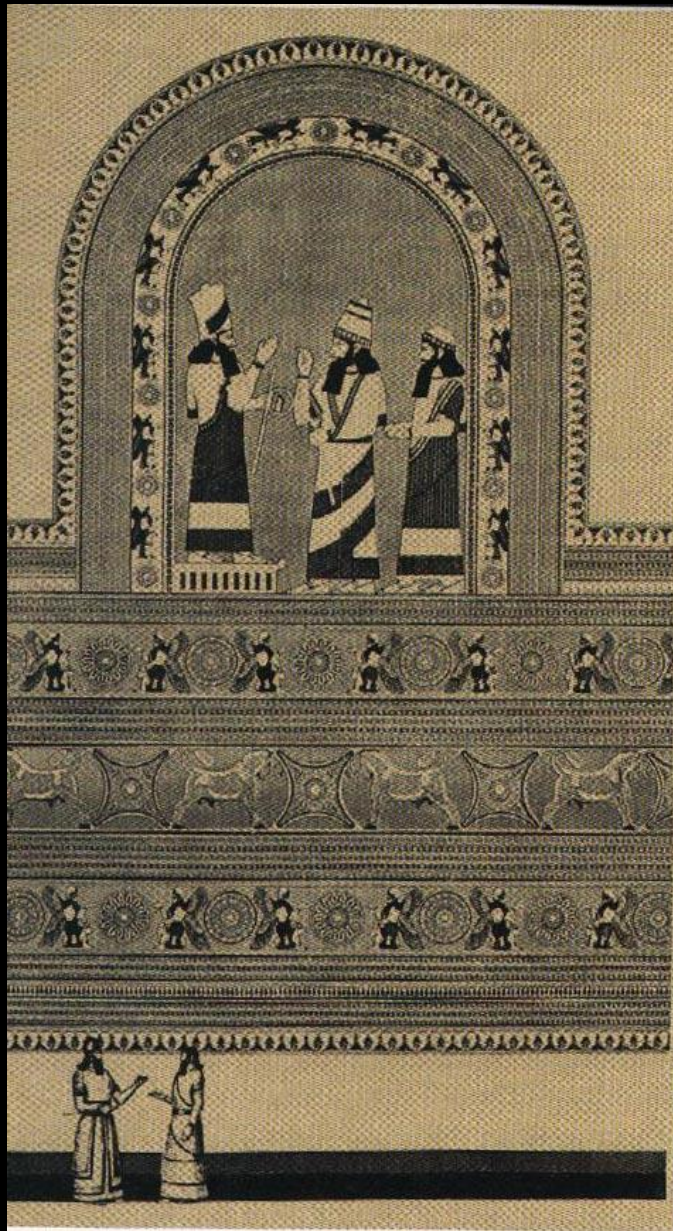

Двуречье

Шумеро-аккадская культура

Ур. С 3-го тыс. до н.э.

Темнос Ура

Храмовая башня зиккурат в Уре
Конец III тысячелетия до н. э. Реконструкция

План квартала в Уре.

Ассирия

Дур-Шаррукин. VIII в. до н.э.

Цитадель Дур-Шаррукина

Дворец царя Саргона

Жрец с ветвью в руке
Рельеф из дворца Саргона II
в Дур-Шаррукине
Государственный Эрмитаж