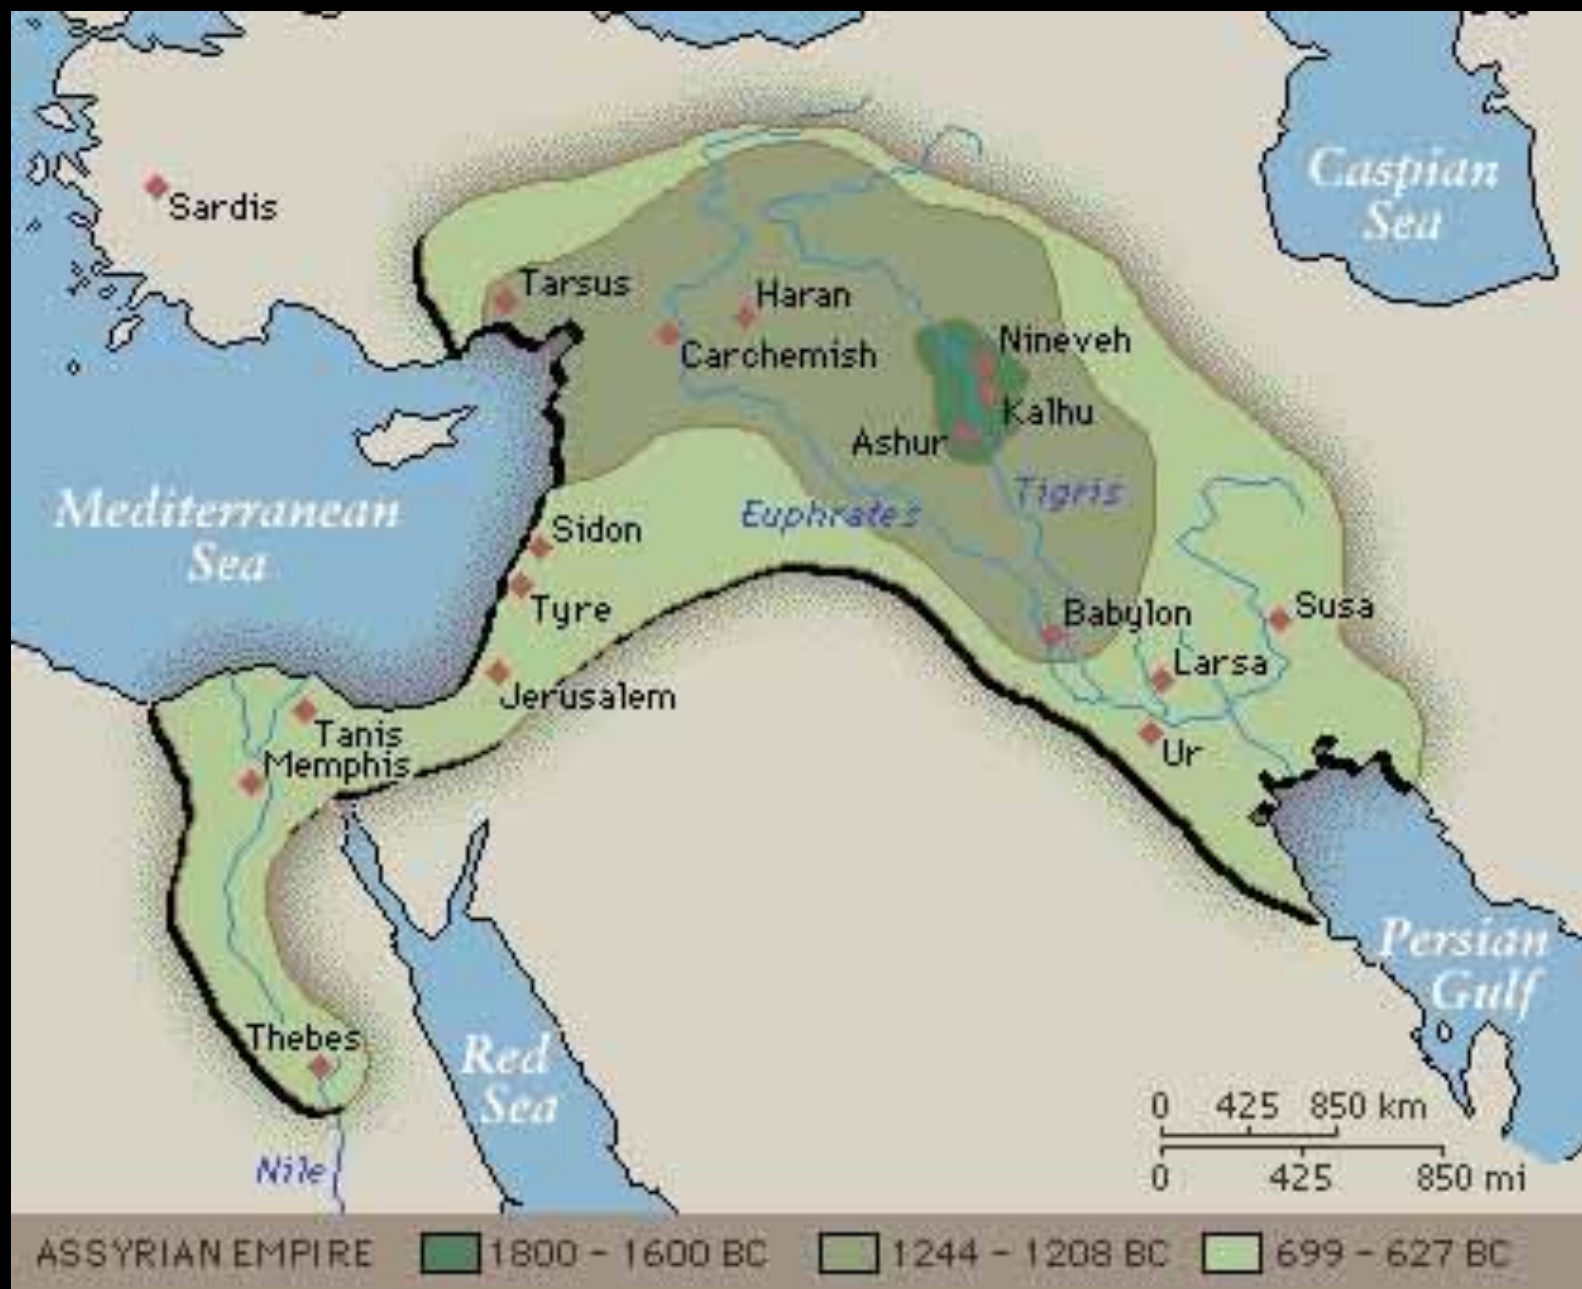

Двуречье

Шумеро-аккадская культура

Ур. С 3-го тыс. до н.э.

Темнос Ура

Храмовая башня зиккурат в Уре
Конец III тысячелетия до н. э. Реконструкция

План квартала в Уре.

Ассирия

Дур-Шаррукин. VIII в. до н.э.

Цитадель Дур-Шаррукина

Дворец царя Саргона

Жрец с ветвью в руке
Рельеф из дворца Саргона II
в Дур-Шаррукине
Государственный Эрмитаж