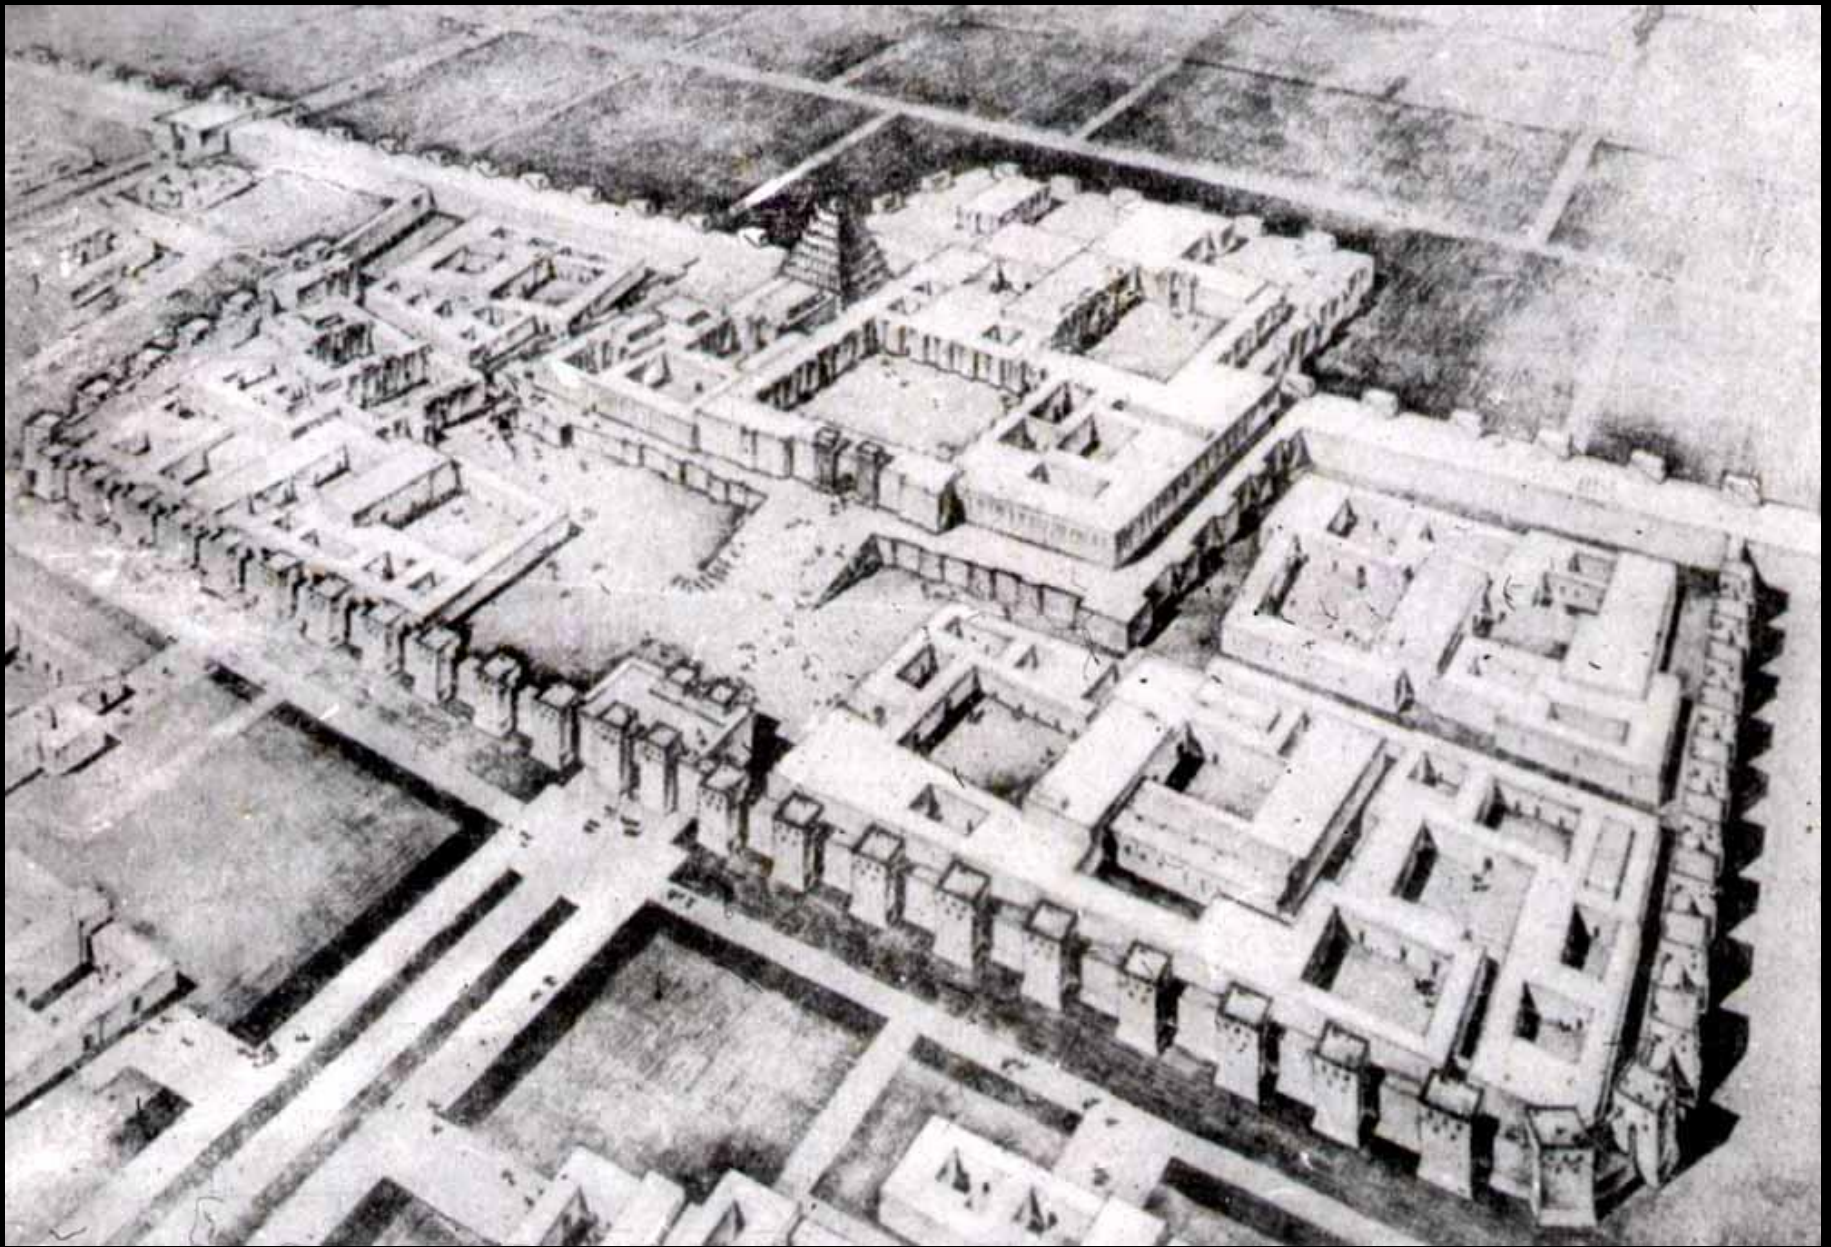

Двуречье

Шумеро-аккадская культура

Ур. С 3-го тыс. до н.э.

Темнос Ура

Храмовая башня зиккурат в Уре
Конец III тысячелетия до н. э. Реконструкция

План квартала в Уре.

Ассирия

Дур-Шаррукин. VIII в. до н.э.

Цитадель Дур-Шаррукина

Дворец царя Саргона

Жрец с ветвью в руке
Рельеф из дворца Саргона II
в Дур-Шаррукине
Государственный Эрмитаж