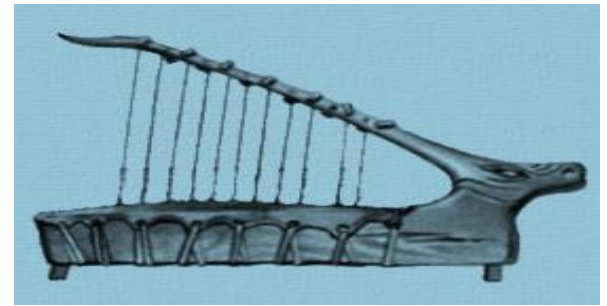

Первые струнные инструменты