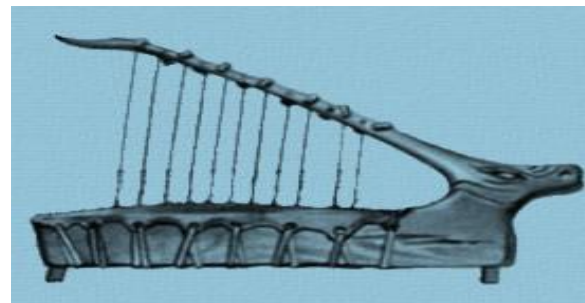

Первые струнные инструменты