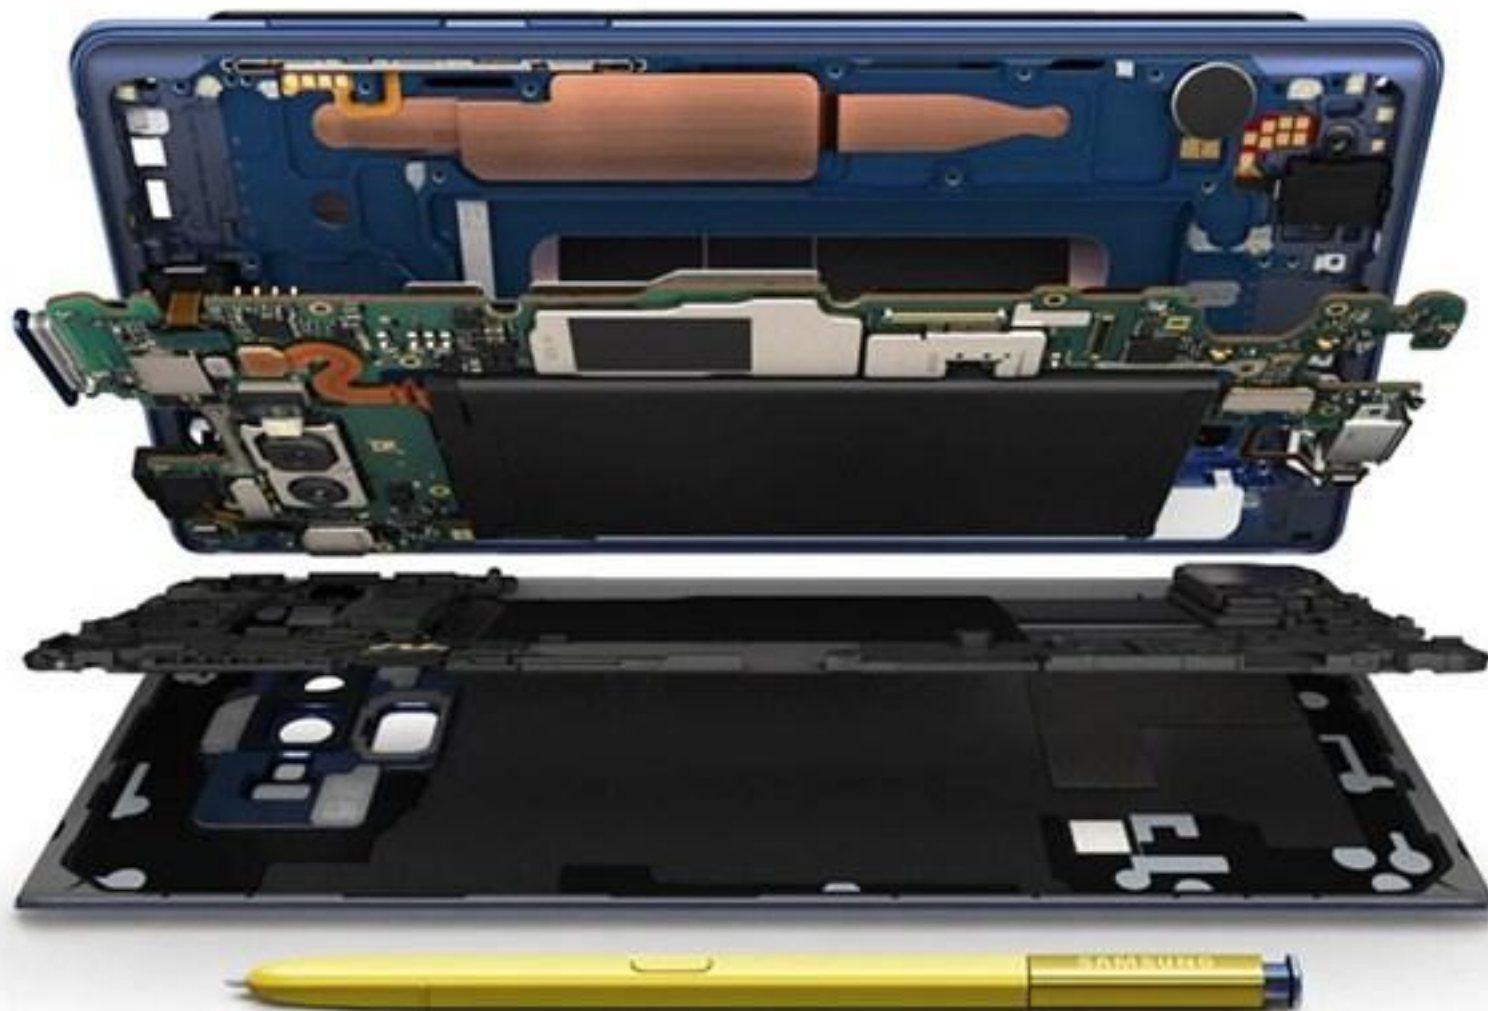

Функция «умный блокнот»

Открывайте заметки и создавайте списки дел и покупок прямо на своем смартфоне с помощью S Pen

Фотосъемка без таймеров, просьб и посторонних девайсов

ДИЗАЙН

Медь

Черный

Индиго

6,4" безграничных возможностей

Безопасность

Стандарт **IP68**

ПРОИЗВОДИТЕЛЬНОСТЬ

Инновационная охлаждающая система

Еще больше связи или памяти

SD карты до **512** Гб

Встроенная память - **512** Гб

Целый день активного пользования без
подзарядки