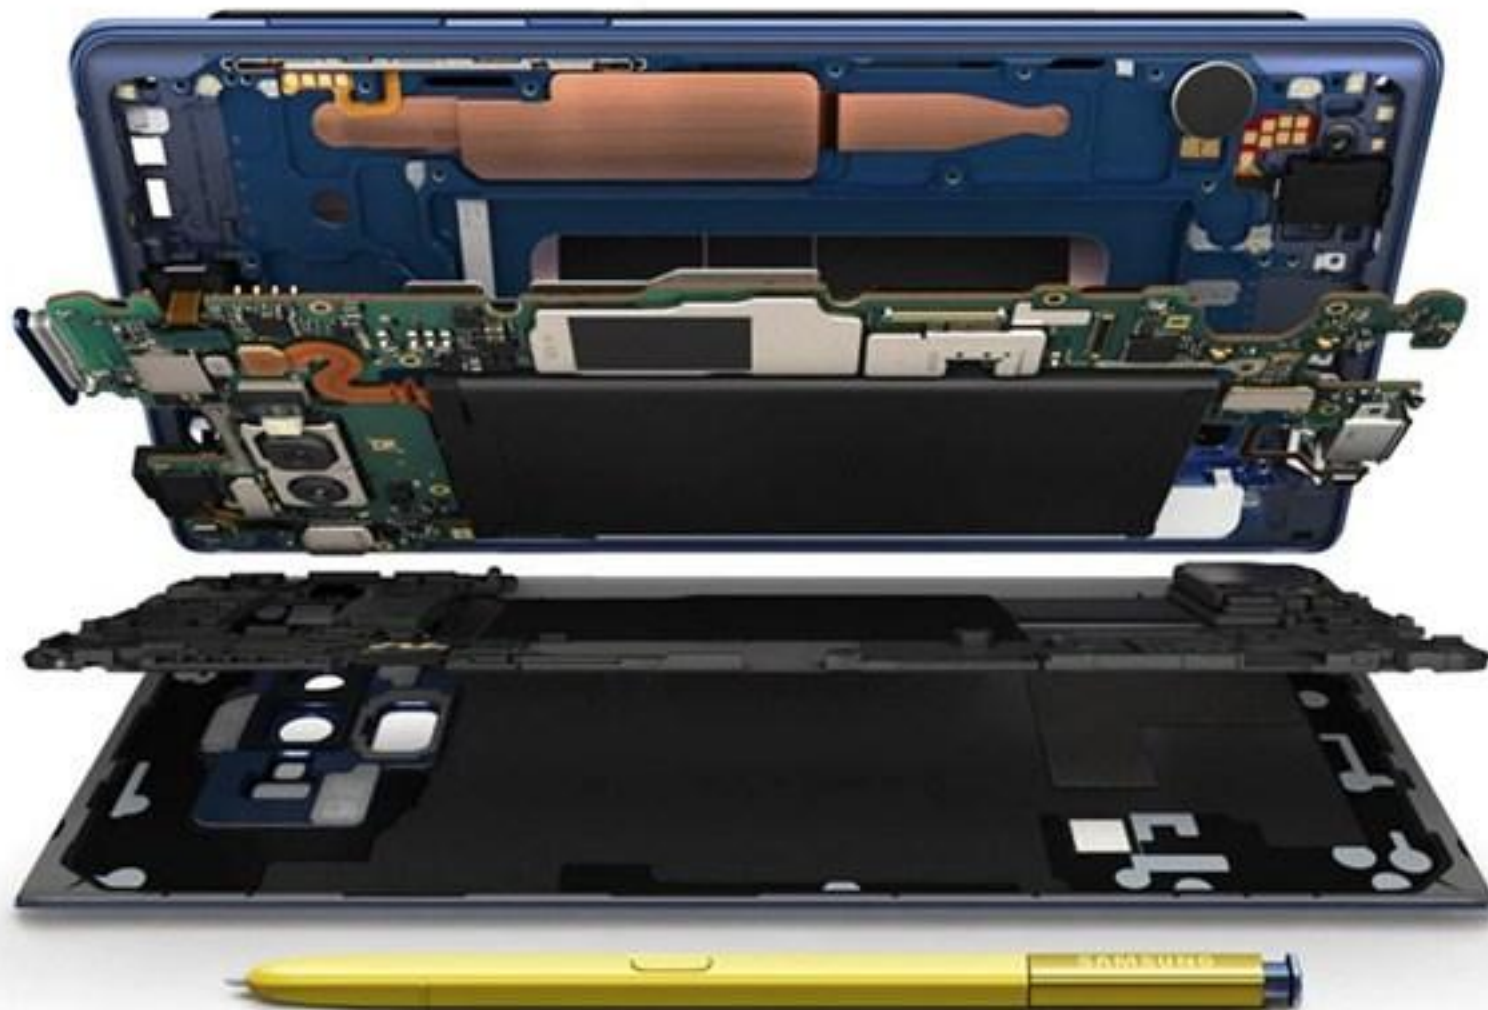

Функция «умный блокнот»

Открывайте заметки и создавайте списки дел и покупок прямо на своем смартфоне с помощью S Pen

Фотосъемка без таймеров, просьб и посторонних девайсов

ДИЗАЙН

Медь

Черный

Индиго

6,4" безграничных возможностей

Безопасность

Стандарт **IP68**

ПРОИЗВОДИТЕЛЬНОСТЬ

Инновационная охлаждающая система

Еще больше связи или памяти

SD карты до **512** Гб

Встроенная память - **512** Гб

Целый день активного пользования без
подзарядки