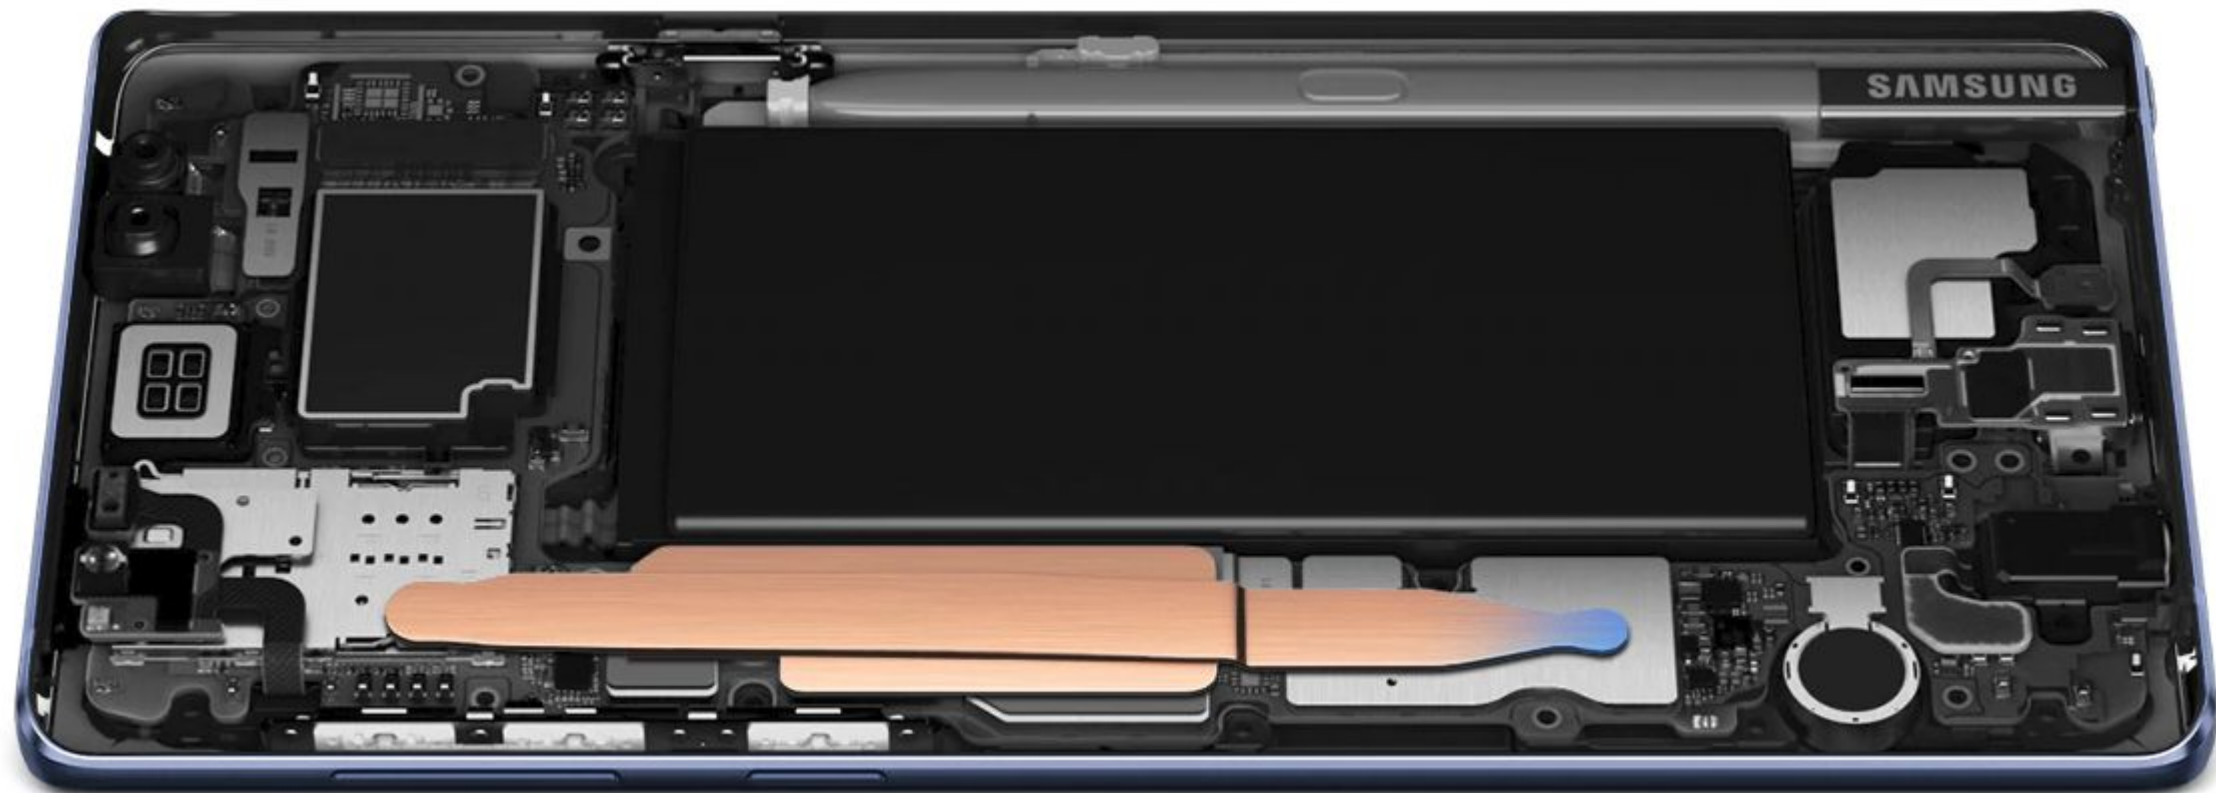

Функция «умный блокнот»

Открывайте заметки и создавайте списки дел и покупок прямо на своем смартфоне с помощью S Pen

Фотосъемка без таймеров, просьб и посторонних девайсов

ДИЗАЙН

Медь

Черный

Индиго

6,4" безграничных возможностей

Безопасность

Стандарт **IP68**

ПРОИЗВОДИТЕЛЬНОСТЬ

Инновационная охлаждающая система

Еще больше связи или памяти

SD карты до **512** Гб

Встроенная память - **512** Гб

Целый день активного пользования без
подзарядки