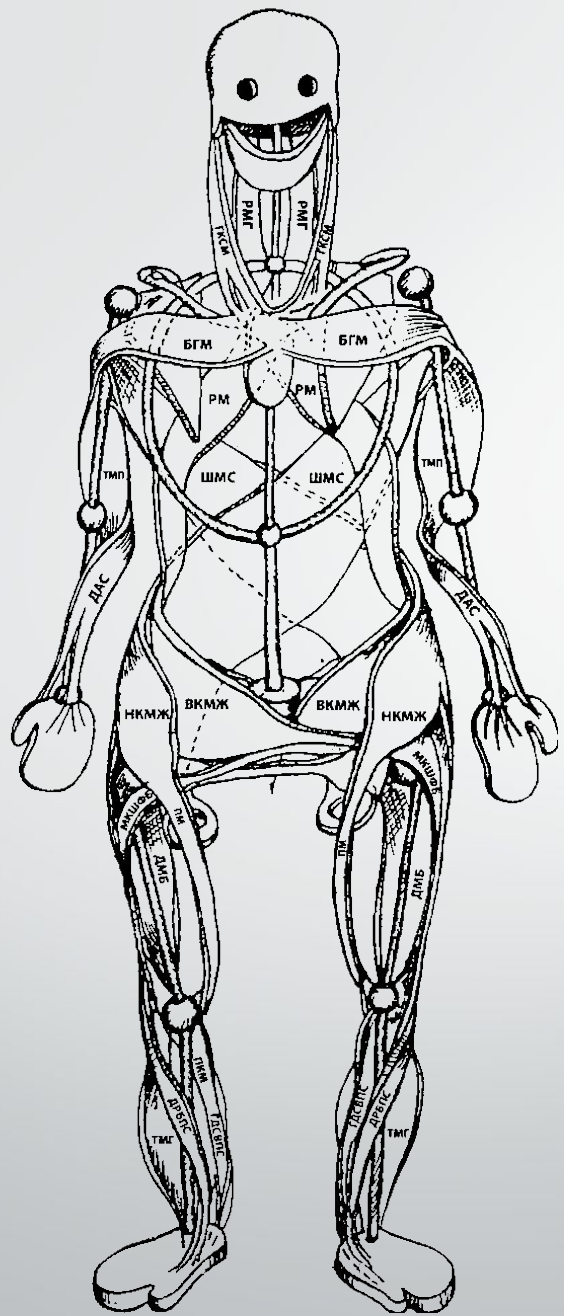

Анатомические и функциональные цепи

Смирнов К А

A

B

**Поверхностная фронтальная линия:
миофасциальные "рельсы" и костные "станции"**

Костные станции	Миофасциальные пути
	15 Фасция волосистой части кожи головы
Сосцевидный отросток 14	13 Грудно-ключично-сосцевидная мышца
Ручейка грудины 12	11 Грудная мышца / грудно-хрящевая фасция
Пятое ребро 10	9 Прямая мышца живота
Локтевой бугорок 8	6 Прямая мышца бедра / четырехглавая мышца
Передняя нижняя подвздошная ость (АИС) 7	4 Поднадколенниковое сухожилие
Надколенник 5	2 Короткий и длинный сгибатели или разгибатели пальцев стоп,
Большеберцовая бугристость 3	

**Латеральная линия:
миофасциальные "рельсы" и костные "станции"**

Костные станции	Миофасциальные пути
Затылочный гребень/сосцевидный отросток	19
I и II ребра	17, 18 Ременная мышца головы/грудино-ключично-сосцевидная мышца
Ребра 13	14, 15 Наружная и внутренняя межреберные мышцы
Подвздошный гребень, передняя верхняя подвздошная ось (ASIS), задняя верхняя подвздошная ось (PSIS)	11, 12 Латеральные косые мышцы живота
Латеральный мыщелок 5 большеберцовой кости	8 Верхние волокна большой ягодичной мышцы 7 Напрягатель широкой фасции 6 Подвздошно-большеберцовый тракт/отводящие мышцы 4 Передняя связка головки малоберцовой кости