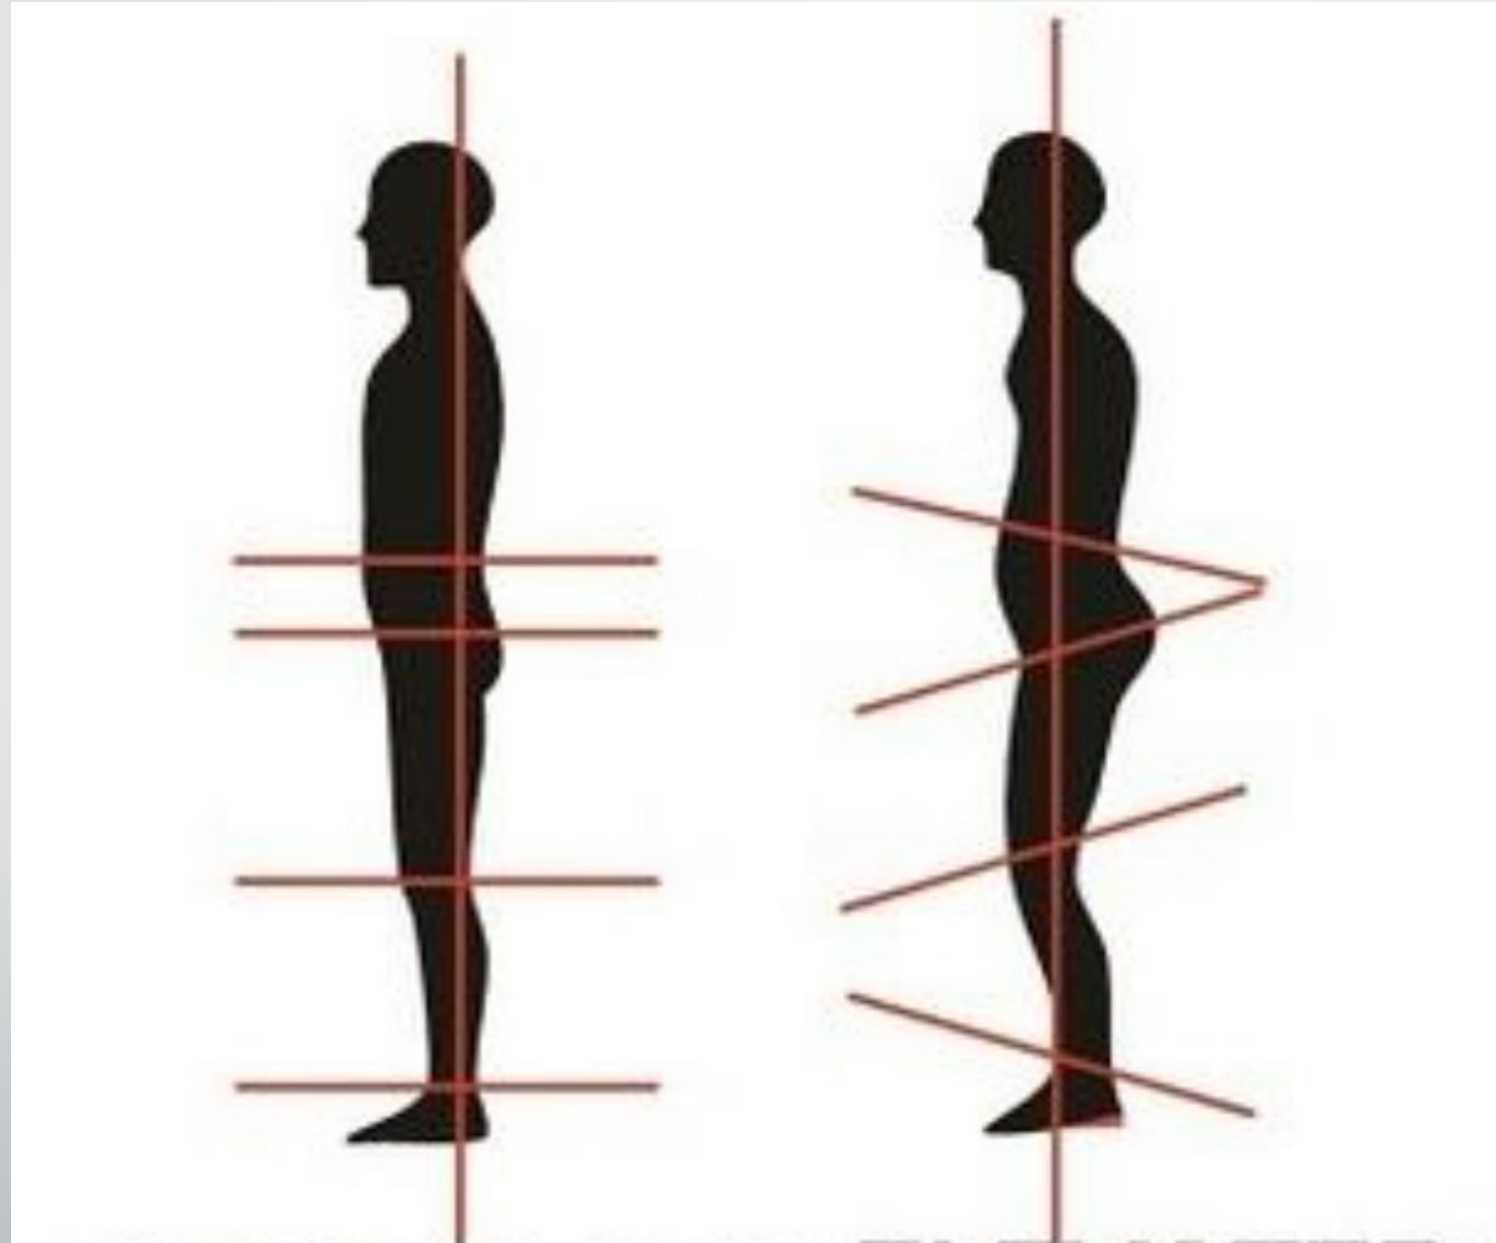

Анатомические и функциональные цепи

Смирнов К А

A

B

**Поверхностная фронтальная линия:
миофасциальные "рельсы" и костные "станции"**

Костные станции	Миофасциальные пути
	15 Фасция волосистой части кожи головы
Сосцевидный отросток 14	13 Грудно-ключично-сосцевидная мышца
Ручейка грудины 12	11 Грудная мышца / грудно-хрящевая фасция
Пятое ребро 10	9 Прямая мышца живота
Локтевой бугорок 8	6 Прямая мышца бедра / четырехглавая мышца
Передняя нижняя подвздошная ость (АИС) 7	4 Поднадколенниковое сухожилие
Надколенник 5	2 Короткий и длинный сгибатели или разгибатели пальцев стоп,
Большеберцовая бугристость 3	

**Латеральная линия:
миофасциальные "рельсы" и костные "станции"**

Костные станции	Миофасциальные пути
Затылочный гребень/сосцевидный отросток	19
I и II ребра	17, 18 Ременная мышца головы/грудино-ключично-сосцевидная мышца
Ребра 13	14, 15 Наружная и внутренняя межреберные мышцы
Подвздошный гребень, передняя верхняя подвздошная ось (ASIS), задняя верхняя подвздошная ось (PSIS)	11, 12 Латеральные косые мышцы живота
Латеральный мыщелок 5 большеберцовой кости	8 Верхние волокна большой ягодичной мышцы 7 Напрягатель широкой фасции 6 Подвздошно-большеберцовый тракт/отводящие мышцы 4 Передняя связка головки малоберцовой кости