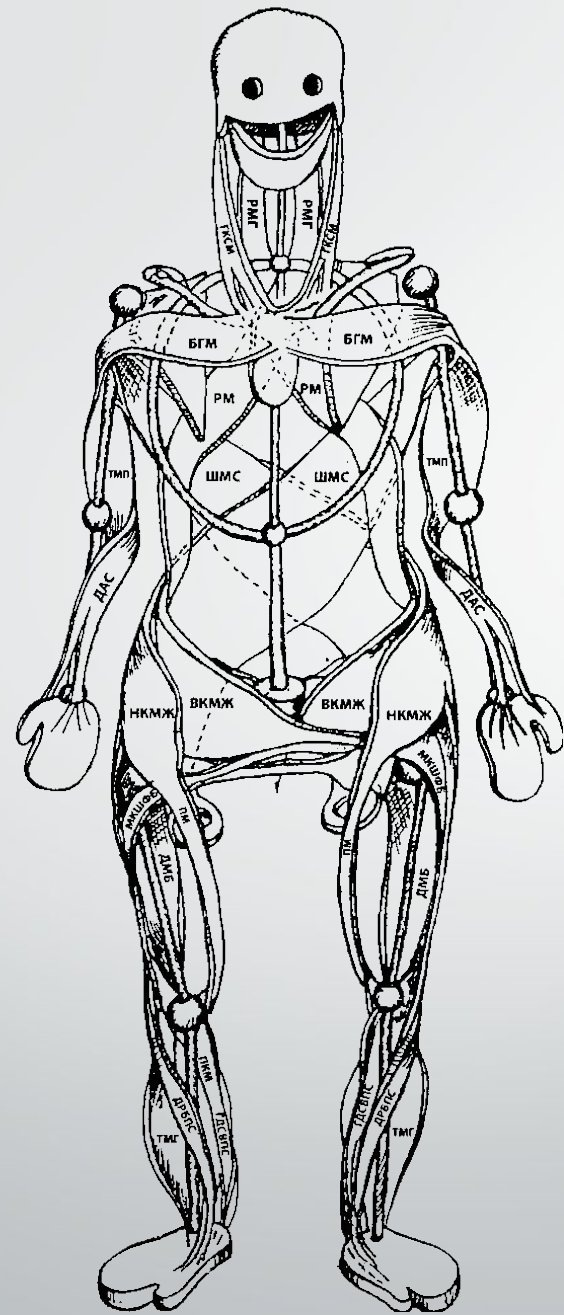

# Анатомические и функциональные цепи

Смирнов К А

A

B

**Поверхностная фронтальная линия:  
миофасциальные "рельсы" и костные "станции"**

Костные станции	Миофасциальные пути
	15 Фасция волосистой части кожи головы
Сосцевидный отросток 14	13 Грудно-ключично-сосцевидная мышца
Ручейка грудины 12	11 Грудная мышца / грудно-хрящевая фасция
Пятое ребро 10	9 Прямая мышца живота
Локтевой бугорок 8	6 Прямая мышца бедра / четырехглавая мышца
Передняя нижняя подвздошная ость (АИС) 7	4 Поднадколенниковое сухожилие
Надколенник 5	2 Короткий и длинный сгибатели или разгибатели пальцев стоп,
Большеберцовая бугристость 3	

**Латеральная линия: миофасциальные "рельсы" и костные "станции"**

Костные станции	Миофасциальные пути
Затылочный гребень/сосцевидный отросток	19
I и II ребра	17, 18 Ременная мышца головы/грудино-ключично-сосцевидная мышца
Ребра 13	14, 15 Наружная и внутренняя межреберные мышцы
Подвздошный гребень, передняя верхняя подвздошная ось (ASIS), задняя верхняя подвздошная ось (PSIS)	11, 12 Латеральные косые мышцы живота
Латеральный мыщелок 5 большеберцовой кости	8 Верхние волокна большой ягодичной мышцы 7 Напрягатель широкой фасции 6 Подвздошно-большеберцовый тракт/отводящие мышцы 4 Передняя связка головки малоберцовой кости