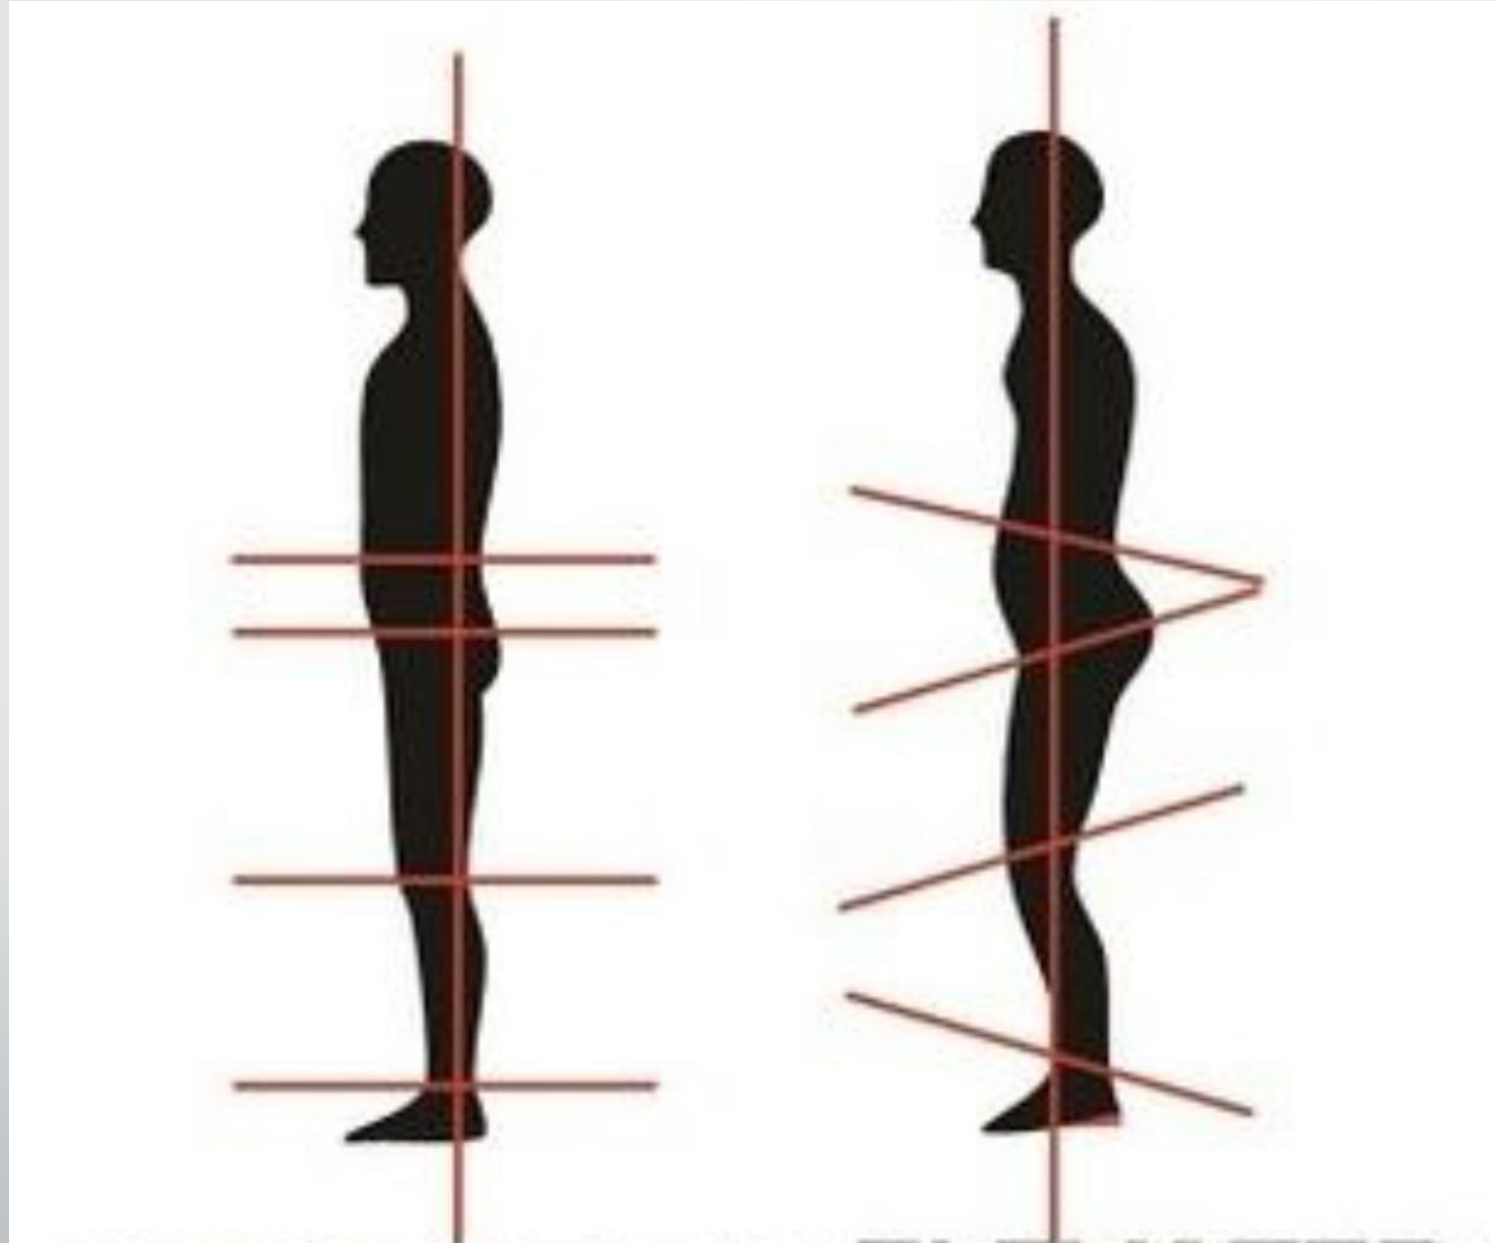

# Анатомические и функциональные цепи

Смирнов К А

A

B

**Поверхностная фронтальная линия:  
миофасциальные "рельсы" и костные "станции"**

Костные станции	Миофасциальные пути
	15 Фасция волосистой части кожи головы
Сосцевидный отросток 14	13 Грудно-ключично-сосцевидная мышца
Ручейка грудины 12	11 Грудная мышца / грудно-хрящевая фасция
Пятое ребро 10	9 Прямая мышца живота
Локтевой бугорок 8	6 Прямая мышца бедра / четырехглавая мышца
Передняя нижняя подвздошная ость (АИС) 7	4 Поднадколенниковое сухожилие
Надколенник 5	2 Короткий и длинный сгибатели или разгибатели пальцев стоп,
Большеберцовая бугристость 3	

**Латеральная линия: миофасциальные "рельсы" и костные "станции"**

Костные станции	Миофасциальные пути
Затылочный гребень/сосцевидный отросток	19
I и II ребра	17, 18 Ременная мышца головы/грудино-ключично-сосцевидная мышца
Ребра 13	14, 15 Наружная и внутренняя межреберные мышцы
Подвздошный гребень, передняя верхняя подвздошная ось (ASIS), задняя верхняя подвздошная ось (PSIS)	11, 12 Латеральные косые мышцы живота
Латеральный мыщелок 5 большеберцовой кости	8 Верхние волокна большой ягодичной мышцы 7 Напрягатель широкой фасции 6 Подвздошно-большеберцовый тракт/отводящие мышцы 4 Передняя связка головки малоберцовой кости