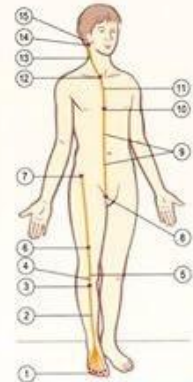

# Анатомические и функциональные цепи

Смирнов К А

A

B

**Поверхностная фронтальная линия:  
миофасциальные "рельсы" и костные "станции"**

Костные станции	Миофасциальные пути
	15 Фасция волосистой части кожи головы
Сосцевидный отросток 14	13 Грудно-ключично-сосцевидная мышца
Ручейка грудины 12	11 Грудная мышца / грудно-хрящевая фасция
Пятое ребро 10	9 Прямая мышца живота
Локтевой бугорок 8	6 Прямая мышца бедра / четырехглавая мышца
Передняя нижняя подвздошная ость (АИС) 7	4 Поднадколенниковое сухожилие
Надколенник 5	2 Короткий и длинный сгибатели или разгибатели пальцев стоп,
Большеберцовая бугристость 3	

**Латеральная линия: миофасциальные "рельсы" и костные "станции"**

Костные станции	Миофасциальные пути
Затылочный гребень/сосцевидный отросток	19
I и II ребра	17, 18 Ременная мышца головы/грудино-ключично-сосцевидная мышца
Ребра 13	14, 15 Наружная и внутренняя межреберные мышцы
Подвздошный гребень, передняя верхняя подвздошная ось (ASIS), задняя верхняя подвздошная ось (PSIS)	11, 12 Латеральные косые мышцы живота
Латеральный мыщелок 5 большеберцовой кости	8 Верхние волокна большой ягодичной мышцы 7 Напрягатель широкой фасции 6 Подвздошно-большеберцовый тракт/отводящие мышцы 4 Передняя связка головки малоберцовой кости