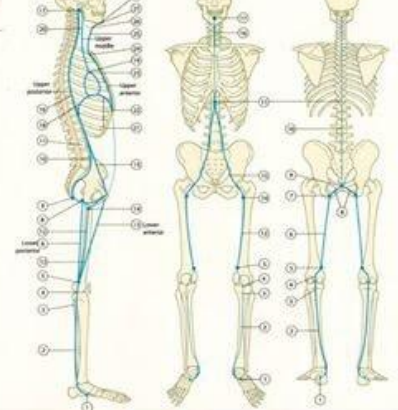

# Анатомические и функциональные цепи

Смирнов К А

A

B

**Поверхностная фронтальная линия:  
миофасциальные "рельсы" и костные "станции"**

Костные станции	Миофасциальные пути
	15 Фасция волосистой части кожи головы
Сосцевидный отросток 14	13 Грудно-ключично-сосцевидная мышца
Ручейка грудины 12	11 Грудная мышца / грудно-хрящевая фасция
Пятое ребро 10	9 Прямая мышца живота
Локтевой бугорок 8	6 Прямая мышца бедра / четырехглавая мышца
Передняя нижняя подвздошная ость (АИС) 7	4 Поднадколенниковое сухожилие
Надколенник 5	2 Короткий и длинный сгибатели или разгибатели пальцев стоп,
Большеберцовая бугристость 3	

**Латеральная линия: миофасциальные "рельсы" и костные "станции"**

Костные станции	Миофасциальные пути
Затылочный гребень/сосцевидный отросток	19
I и II ребра	17, 18 Ременная мышца головы/грудино-ключично-сосцевидная мышца
Ребра 13	14, 15 Наружная и внутренняя межреберные мышцы
Подвздошный гребень, передняя верхняя подвздошная ось (ASIS), задняя верхняя подвздошная ось (PSIS)	11, 12 Латеральные косые мышцы живота
Латеральный мыщелок 5 большеберцовой кости	8 Верхние волокна большой ягодичной мышцы 7 Напрягатель широкой фасции 6 Подвздошно-большеберцовый тракт/отводящие мышцы 4 Передняя связка головки малоберцовой кости