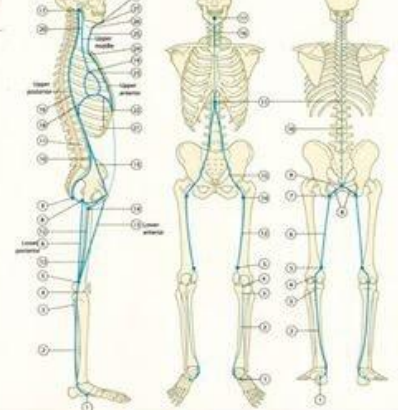

Анатомические и функциональные цепи

Смирнов К А

A

B

**Поверхностная фронтальная линия:
миофасциальные "рельсы" и костные "станции"**

Костные станции	Миофасциальные пути
	15 Фасция волосистой части кожи головы
Сосцевидный отросток 14	13 Грудно-ключично-сосцевидная мышца
Ручейка грудины 12	11 Грудная мышца / грудно-хрящевая фасция
Пятое ребро 10	9 Прямая мышца живота
Локтевой бугорок 8	6 Прямая мышца бедра / четырехглавая мышца
Передняя нижняя подвздошная ость (АИС) 7	4 Поднадколенниковое сухожилие
Надколенник 5	2 Короткий и длинный сгибатели или разгибатели пальцев стоп,
Большеберцовая бугристость 3	

**Латеральная линия:
миофасциальные "рельсы" и костные "станции"**

Костные станции	Миофасциальные пути
Затылочный гребень/сосцевидный отросток	19
I и II ребра	17, 18 Ременная мышца головы/грудино-ключично-сосцевидная мышца
Ребра 13	14, 15 Наружная и внутренняя межреберные мышцы
Подвздошный гребень, передняя верхняя подвздошная ось (ASIS), задняя верхняя подвздошная ось (PSIS)	11, 12 Латеральные косые мышцы живота
Латеральный мыщелок 5 большеберцовой кости	8 Верхние волокна большой ягодичной мышцы 7 Напрягатель широкой фасции 6 Подвздошно-большеберцовый тракт/отводящие мышцы 4 Передняя связка головки малоберцовой кости