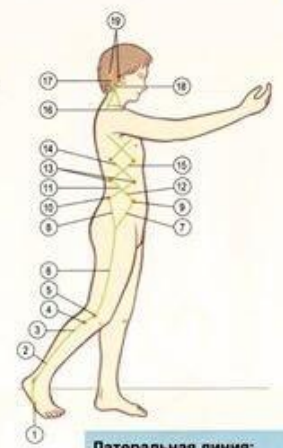

# Анатомические и функциональные цепи

Смирнов К А

A

B

**Поверхностная фронтальная линия:  
миофасциальные "рельсы" и костные "станции"**

Костные станции	Миофасциальные пути
	15 Фасция волосистой части кожи головы
Сосцевидный отросток 14	13 Грудно-ключично-сосцевидная мышца
Ручейка грудины 12	11 Грудная мышца / грудно-хрящевая фасция
Пятое ребро 10	9 Прямая мышца живота
Локтевой бугорок 8	6 Прямая мышца бедра / четырехглавая мышца
Передняя нижняя подвздошная ость (АИС) 7	4 Поднадколенниковое сухожилие
Надколенник 5	2 Короткий и длинный сгибатели или разгибатели пальцев стоп,
Большеберцовая бугристость 3	

**Латеральная линия: миофасциальные "рельсы" и костные "станции"**

Костные станции	Миофасциальные пути
Затылочный гребень/сосцевидный отросток	19
I и II ребра	17, 18 Ременная мышца головы/грудино-ключично-сосцевидная мышца
Ребра 13	14, 15 Наружная и внутренняя межреберные мышцы
Подвздошный гребень, передняя верхняя подвздошная ось (ASIS), задняя верхняя подвздошная ось (PSIS)	11, 12 Латеральные косые мышцы живота
Латеральный мыщелок 5 большеберцовой кости	8 Верхние волокна большой ягодичной мышцы 7 Напрягатель широкой фасции 6 Подвздошно-большеберцовый тракт/отводящие мышцы 4 Передняя связка головки малоберцовой кости