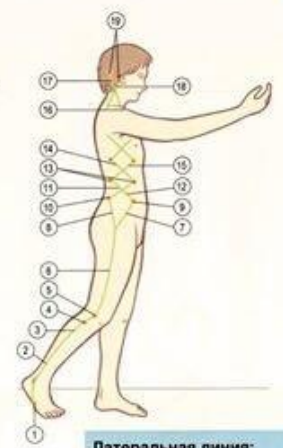

Анатомические и функциональные цепи

Смирнов К А

A

B

**Поверхностная фронтальная линия:
миофасциальные "рельсы" и костные "станции"**

Костные станции	Миофасциальные пути
	15 Фасция волосистой части кожи головы
Сосцевидный отросток 14	13 Грудно-ключично-сосцевидная мышца
Ручейка грудины 12	11 Грудная мышца / грудно-хрящевая фасция
Пятое ребро 10	9 Прямая мышца живота
Локтевой бугорок 8	6 Прямая мышца бедра / четырехглавая мышца
Передняя нижняя подвздошная ость (АИС) 7	4 Поднадколенниковое сухожилие
Надколенник 5	2 Короткий и длинный сгибатели или разгибатели пальцев стоп,
Большеберцовая бугристость 3	

**Латеральная линия:
миофасциальные "рельсы" и костные "станции"**

Костные станции	Миофасциальные пути
Затылочный гребень/сосцевидный отросток	19
I и II ребра	17, 18 Ременная мышца головы/грудино-ключично-сосцевидная мышца
Ребра 13	14, 15 Наружная и внутренняя межреберные мышцы
Подвздошный гребень, передняя верхняя подвздошная ось (ASIS), задняя верхняя подвздошная ось (PSIS)	11, 12 Латеральные косые мышцы живота
Латеральный мыщелок 5 большеберцовой кости	8 Верхние волокна большой ягодичной мышцы 7 Напрягатель широкой фасции 6 Подвздошно-большеберцовый тракт/отводящие мышцы 4 Передняя связка головки малоберцовой кости