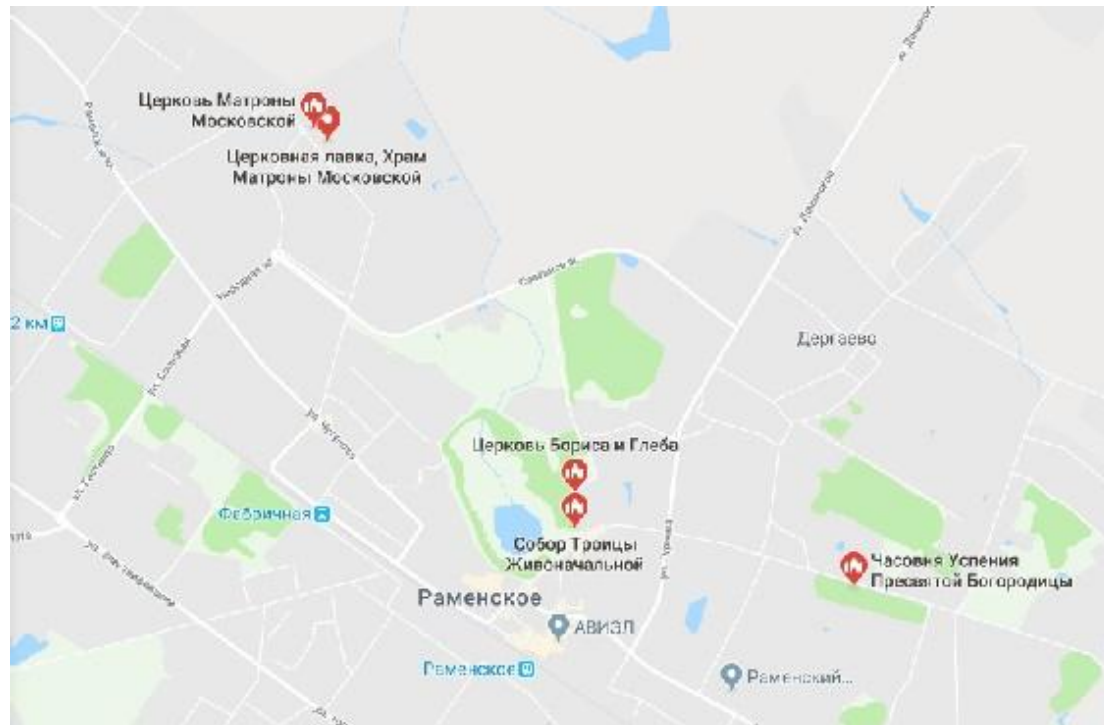

Носители информации: интернет/мобильный сайт

- Список объектов
- Привязка к карте
- Сортировка по объектам