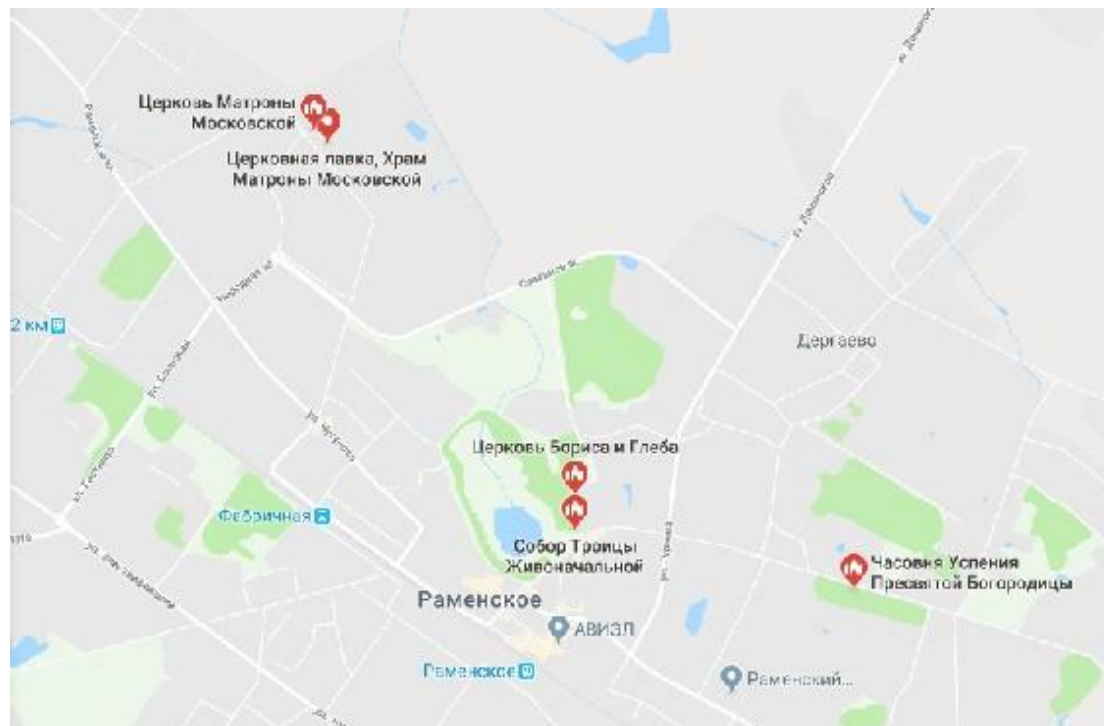

Носители информации: интернет/мобильный сайт

- Список объектов
- Привязка к карте
- Сортировка по объектам