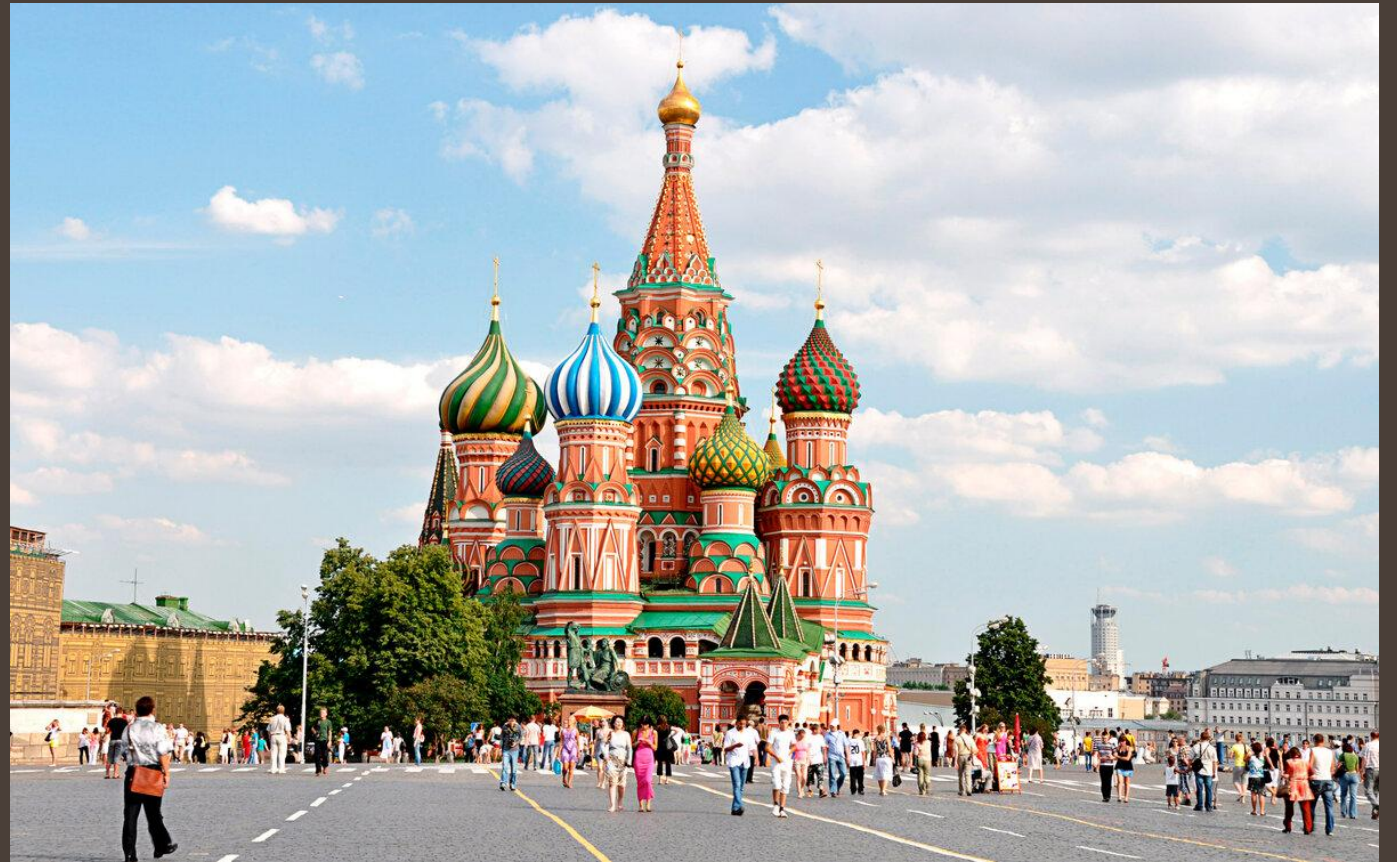

Плавающая симметрия

Храм Василия
Блаженного
(1555-1561 г.г.)

С 12 века

Справа: Вид храма с Красной площади. Храм выглядит ассимметричным

Слева: Вид храма со стороны колокольни Ивана Великого. Храм выглядит симметричным

Построить, как мера и красота стяжет