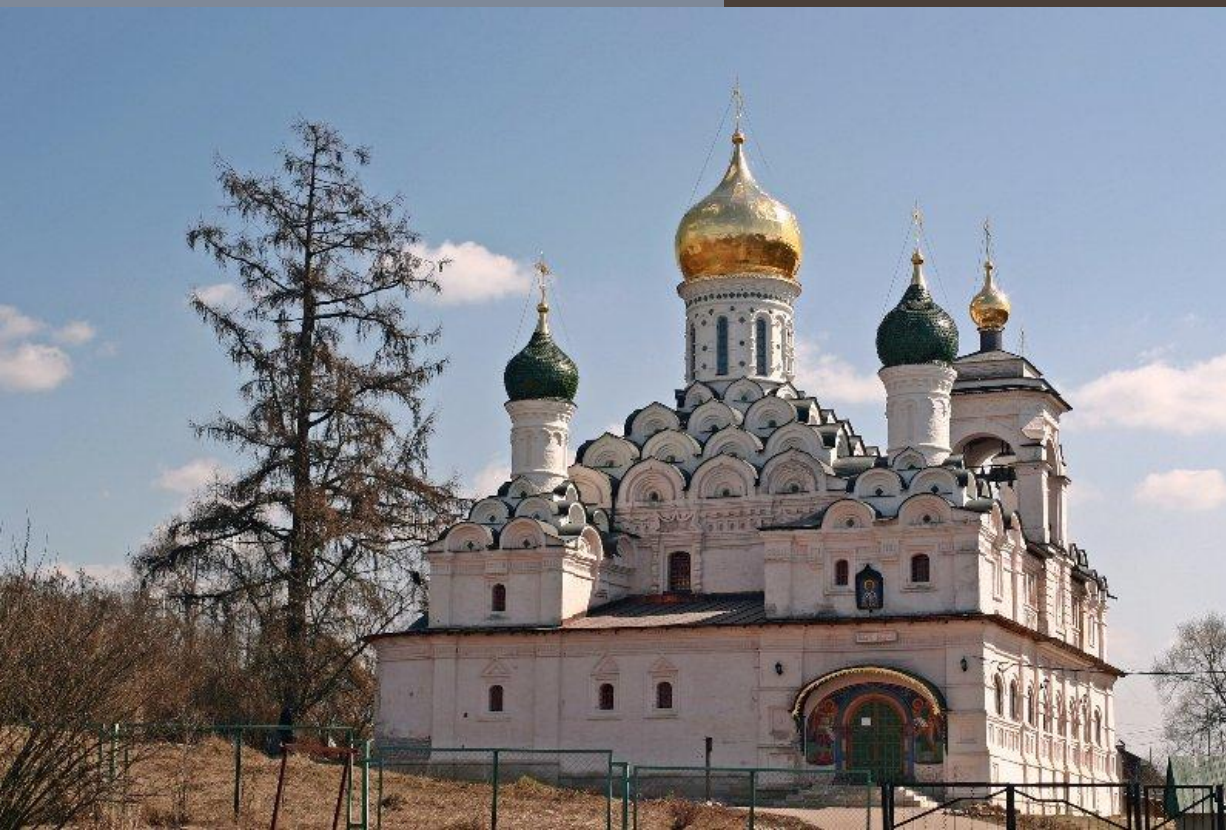

Орнамент.
Архангельск

Плавающая симметрия

Реймский собор (13-15 века) Франция

Античность: все
идеальное описывается
строго математически

Строгая зеркальная симметрия. Рационализм
Западноевропейской цивилизации

Плавающая симметрия

Никольский
храм
(1664-1665 г.г.)
Фронтальный и
боковой вид

Слева: Северная сторона. Фасад
ассиметричен

Справа: Северная сторона. Фасад
симметричен

Построить, как мера и красота
стяжет

Плавающая симметрия

Храм Василия
Блаженного
(1555-1561 г.г.)

С 12 века

Справа: Вид храма с Красной площади. Храм выглядит ассимметричным

Слева: Вид храма со стороны колокольни Ивана Великого. Храм выглядит симметричным

Построить, как мера и красота стяжет