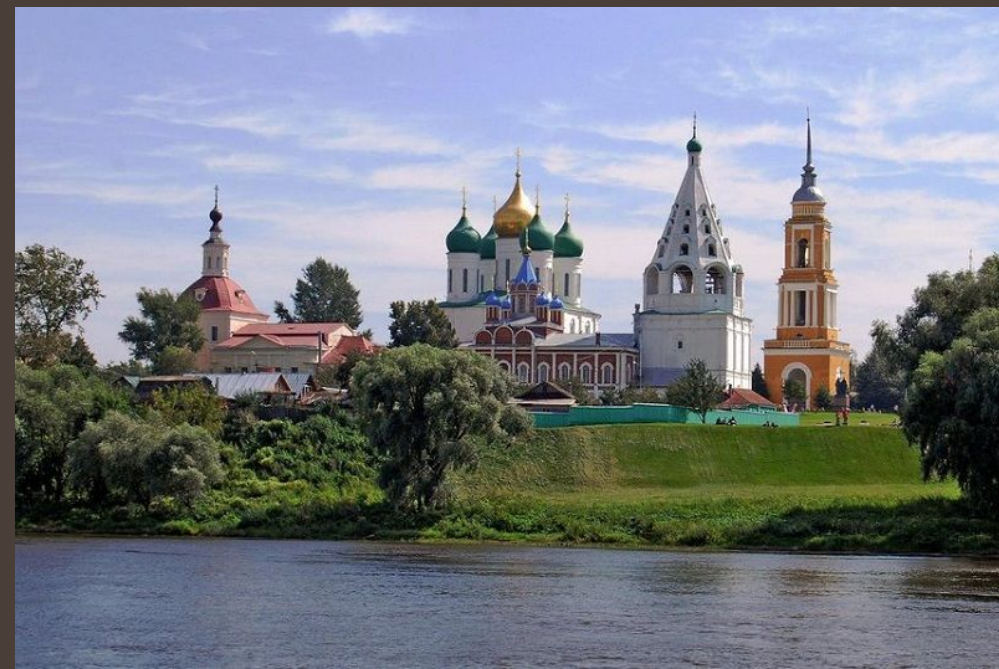

Искусство. Симметрия

Естествознание, 10 класс

Гжель

ГЖЕЛЬСКАЯ РОЗА

Виды симметрии в искусстве

Церковь Святой
Живоначальной
Троицы в
Никитниках

© Чеботарь Александр Мирчевич, temples.ru

Церковь Святой
Живоначальной
Троицы в
Никитниках

Орнамент.
Архангельск

Плавающая симметрия

Реймский собор (13-15 века) Франция

Античность: все
идеальное описывается
строго математически

Строгая зеркальная симметрия. Рационализм
Западноевропейской цивилизации

Плавающая симметрия

Никольский
храм
(1664-1665 г.г.)
Фронтальный и
боковой вид

Слева: Северная сторона. Фасад
ассиметричен

Справа: Северная сторона. Фасад
симметричен

Построить, как мера и красота
стяжет

Плавающая симметрия

Храм Василия
Блаженного
(1555-1561 г.г.)

С 12 века

Справа: Вид храма с Красной площади. Храм выглядит ассимметричным

Слева: Вид храма со стороны колокольни Ивана Великого. Храм выглядит симметричным

Построить, как мера и красота стяжет