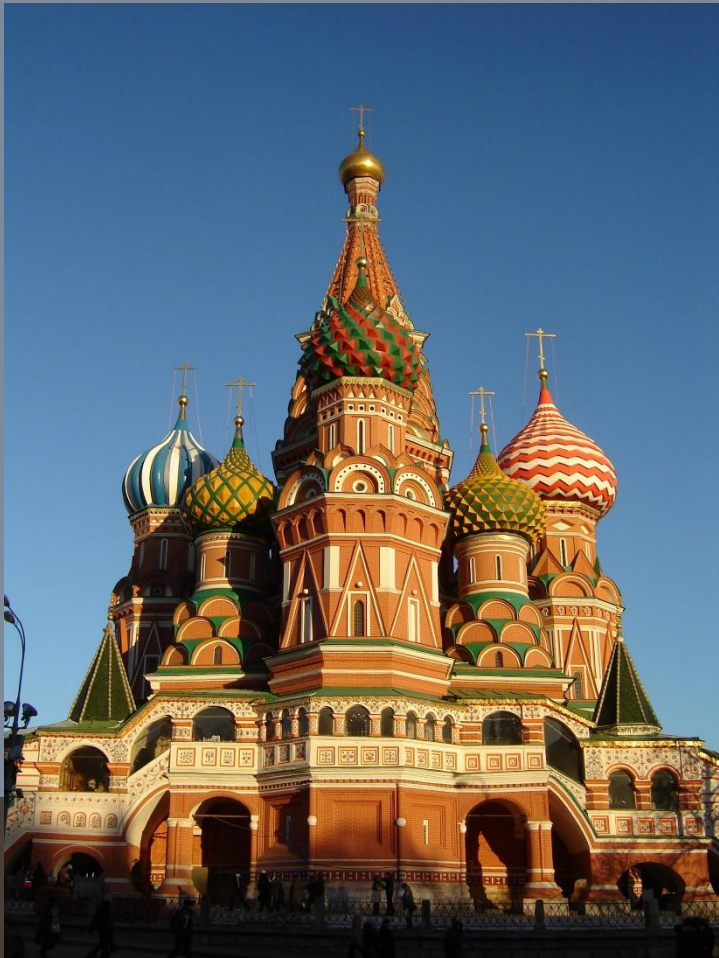

Орнамент.
Архангельск

Плавающая симметрия

Реймский собор (13-15 века) Франция

Античность: все
идеальное описывается
строго математически

Строгая зеркальная симметрия. Рационализм
Западноевропейской цивилизации

Плавающая симметрия

Никольский
храм
(1664-1665 г.г.)
Фронтальный и
боковой вид

Слева: Северная сторона. Фасад
ассиметричен

Справа: Северная сторона. Фасад
симметричен

Построить, как мера и красота
стяжет

Плавающая симметрия

Храм Василия
Блаженного
(1555-1561 г.г.)

С 12 века

Справа: Вид храма с Красной площади. Храм выглядит ассимметричным

Слева: Вид храма со стороны колокольни Ивана Великого. Храм выглядит симметричным

Построить, как мера и красота стяжет