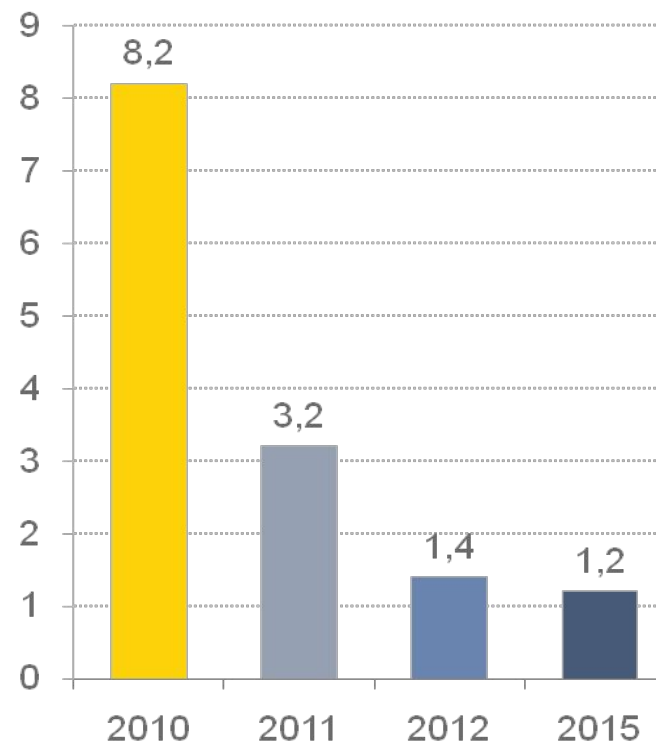

Пример радиальной диаграммы и текста

Текст слайда

Пример заголовка

Пример диаграммы

Примечание: в диаграммах текст Eugene, цифровые данные Arial