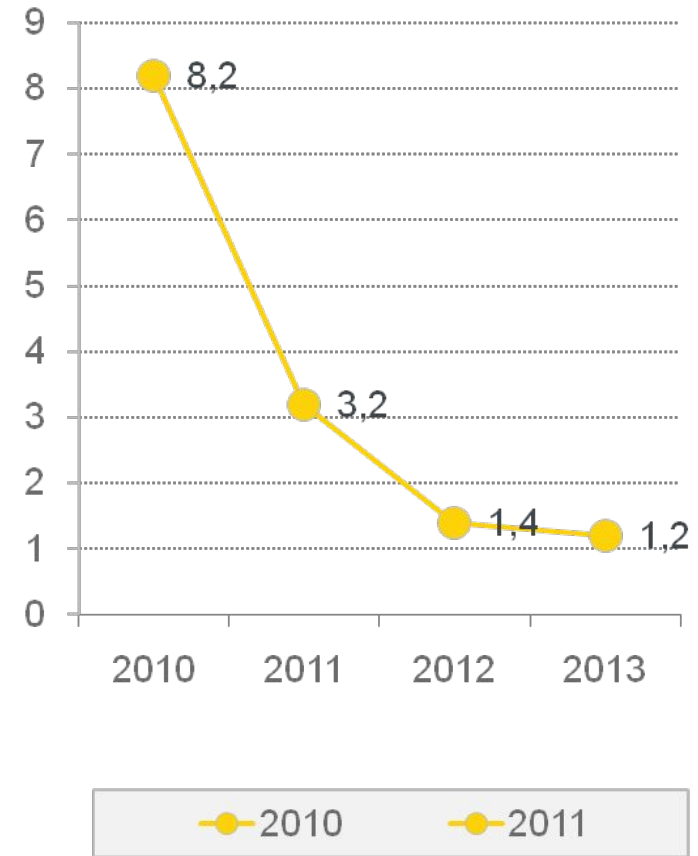

Кв. 1 Кв. 2 Кв. 3 Кв. 4

Примечание: под диаграммой ставится желтая линия, при наличии примечания дата убирается

Пример радиальной диаграммы и текста

Пример диаграммы

Пример круговой диаграммы

Пример радиальной диаграммы и текста

Текст слайда

Пример заголовка

Пример диаграммы

Примечание: в диаграммах текст Eugene, цифровые данные Arial

Пример заполнения таблицы

Данные	2010	2015	2020
Наименование	-	-	-
данные	-	-	-
	-	-	-
	-	-	-
	-	-	-
	-	-	-
	-	-	-
	-	-	-
	-	-	-