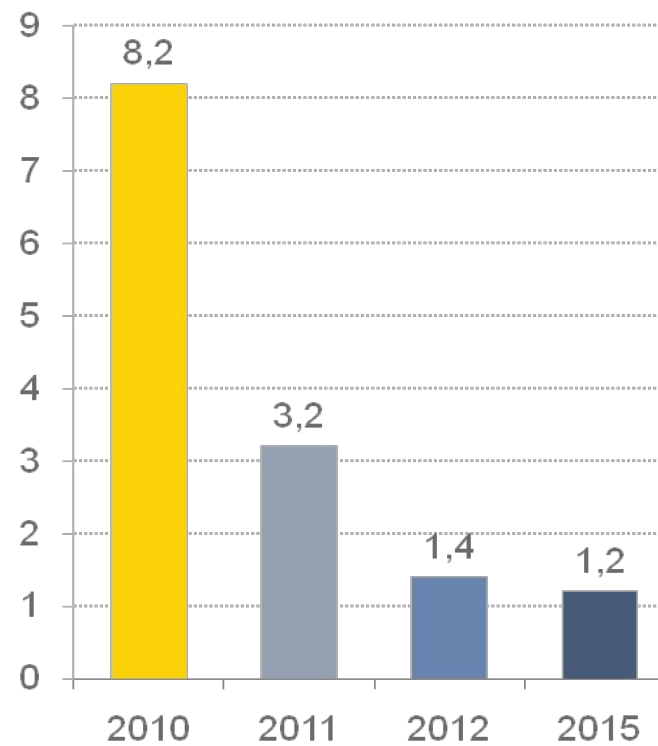

■ Кв. 1 ■ Кв. 2 ■ Кв. 3 ■ Кв. 4

Примечание: под диаграммой ставится желтая линия,
при наличии примечания дата убирается

Пример радиальной диаграммы и текста

Пример диаграммы

Пример круговой диаграммы

Пример радиальной диаграммы и текста

Текст слайда

Пример заголовка

Пример диаграммы

Примечание: в диаграммах текст Eugene, цифровые данные Arial

Пример заполнения таблицы

Данные	2010	2015	2020
Наименование	-	-	-
данные	-	-	-
	-	-	-
	-	-	-
	-	-	-
	-	-	-
	-	-	-
	-	-	-
	-	-	-