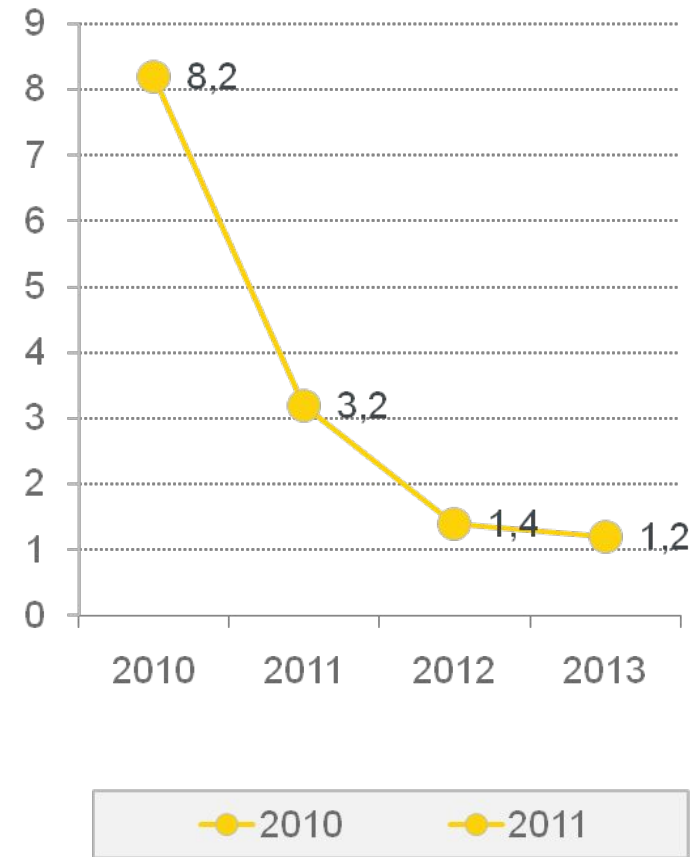

■ Кв. 1 ■ Кв. 2 ■ Кв. 3 ■ Кв. 4

Примечание: под диаграммой ставится желтая линия,
при наличии примечания дата убирается

Пример радиальной диаграммы и текста

Пример диаграммы

Пример круговой диаграммы

Пример радиальной диаграммы и текста

Текст слайда

Пример заголовка

Пример диаграммы

Примечание: в диаграммах текст Eugene, цифровые данные Arial

Пример заполнения таблицы

Данные	2010	2015	2020
Наименование	-	-	-
данные	-	-	-
	-	-	-
	-	-	-
	-	-	-
	-	-	-
	-	-	-
	-	-	-
	-	-	-