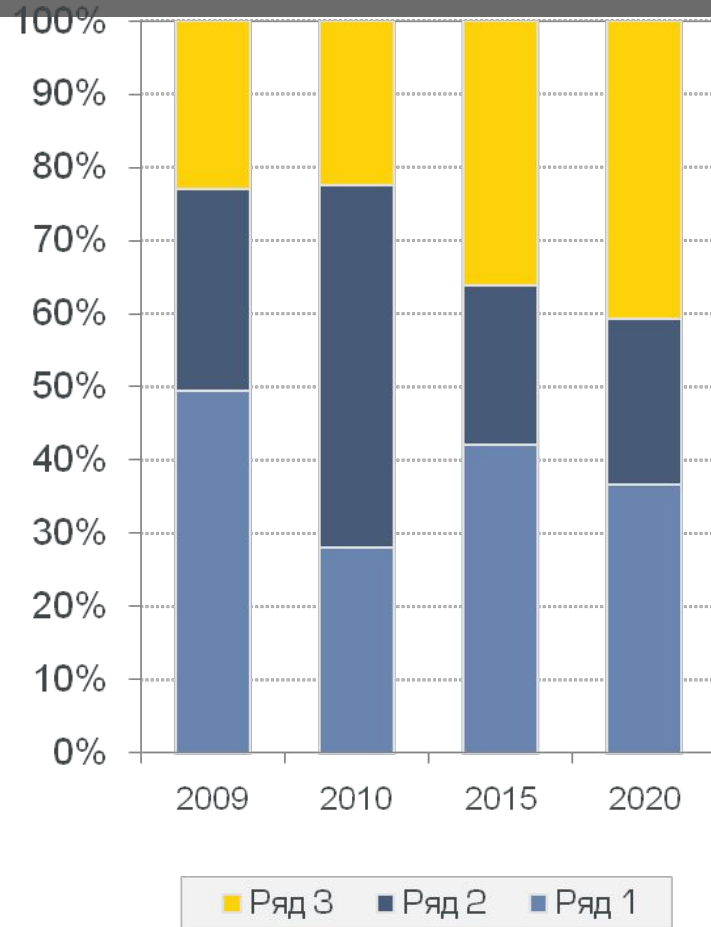

RGB
250
157
16

RGB
249
189
39

RGB
194
9
55

RGB
61
70
74

RGB
107
107
107

RGB
178
178
178

RGB
186
186
186

RGB
226
226
226

RGB
71
91
121

RGB
105
133
175

RGB
149
160
178

Пример круговой диаграммы

■ Кв. 1 ■ Кв. 2 ■ Кв. 3 ■ Кв. 4

Пример радиальной диаграммы и текста

Пример диаграммы

Пример круговой диаграммы

Кв. 1 Кв. 2 Кв. 3 Кв. 4

Примечание: под диаграммой ставится желтая линия, при наличии примечания дата убирается

Пример радиальной диаграммы и текста

Пример диаграммы

Пример круговой диаграммы

Пример радиальной диаграммы и текста