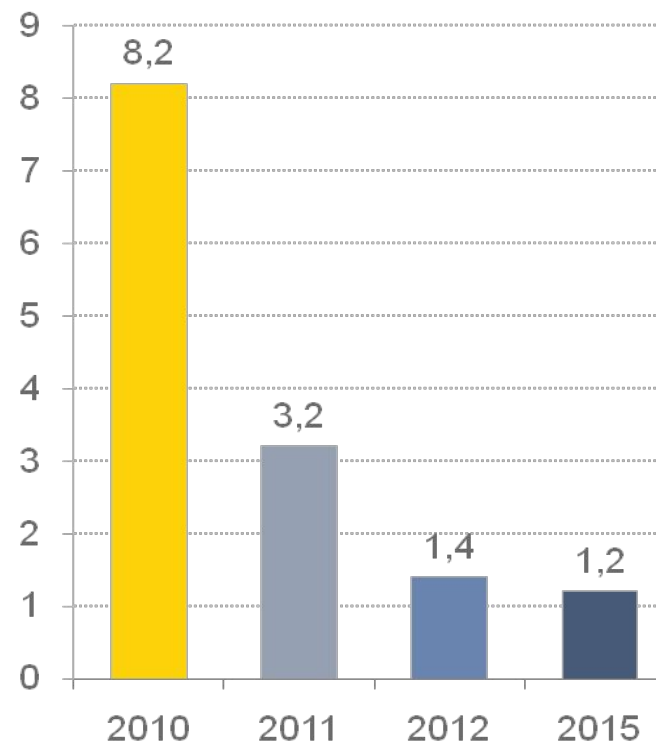

Кв. 1 Кв. 2 Кв. 3 Кв. 4

Примечание: под диаграммой ставится желтая линия, при наличии примечания дата убирается

Пример радиальной диаграммы и текста

Пример диаграммы

Пример круговой диаграммы

Пример радиальной диаграммы и текста

Текст слайда

Пример заголовка

Пример диаграммы

Примечание: в диаграммах текст Eugene, цифровые данные Arial

Пример заполнения таблицы

Данные	2010	2015	2020
Наименование	-	-	-
данные	-	-	-
	-	-	-
	-	-	-
	-	-	-
	-	-	-
	-	-	-
	-	-	-
	-	-	-