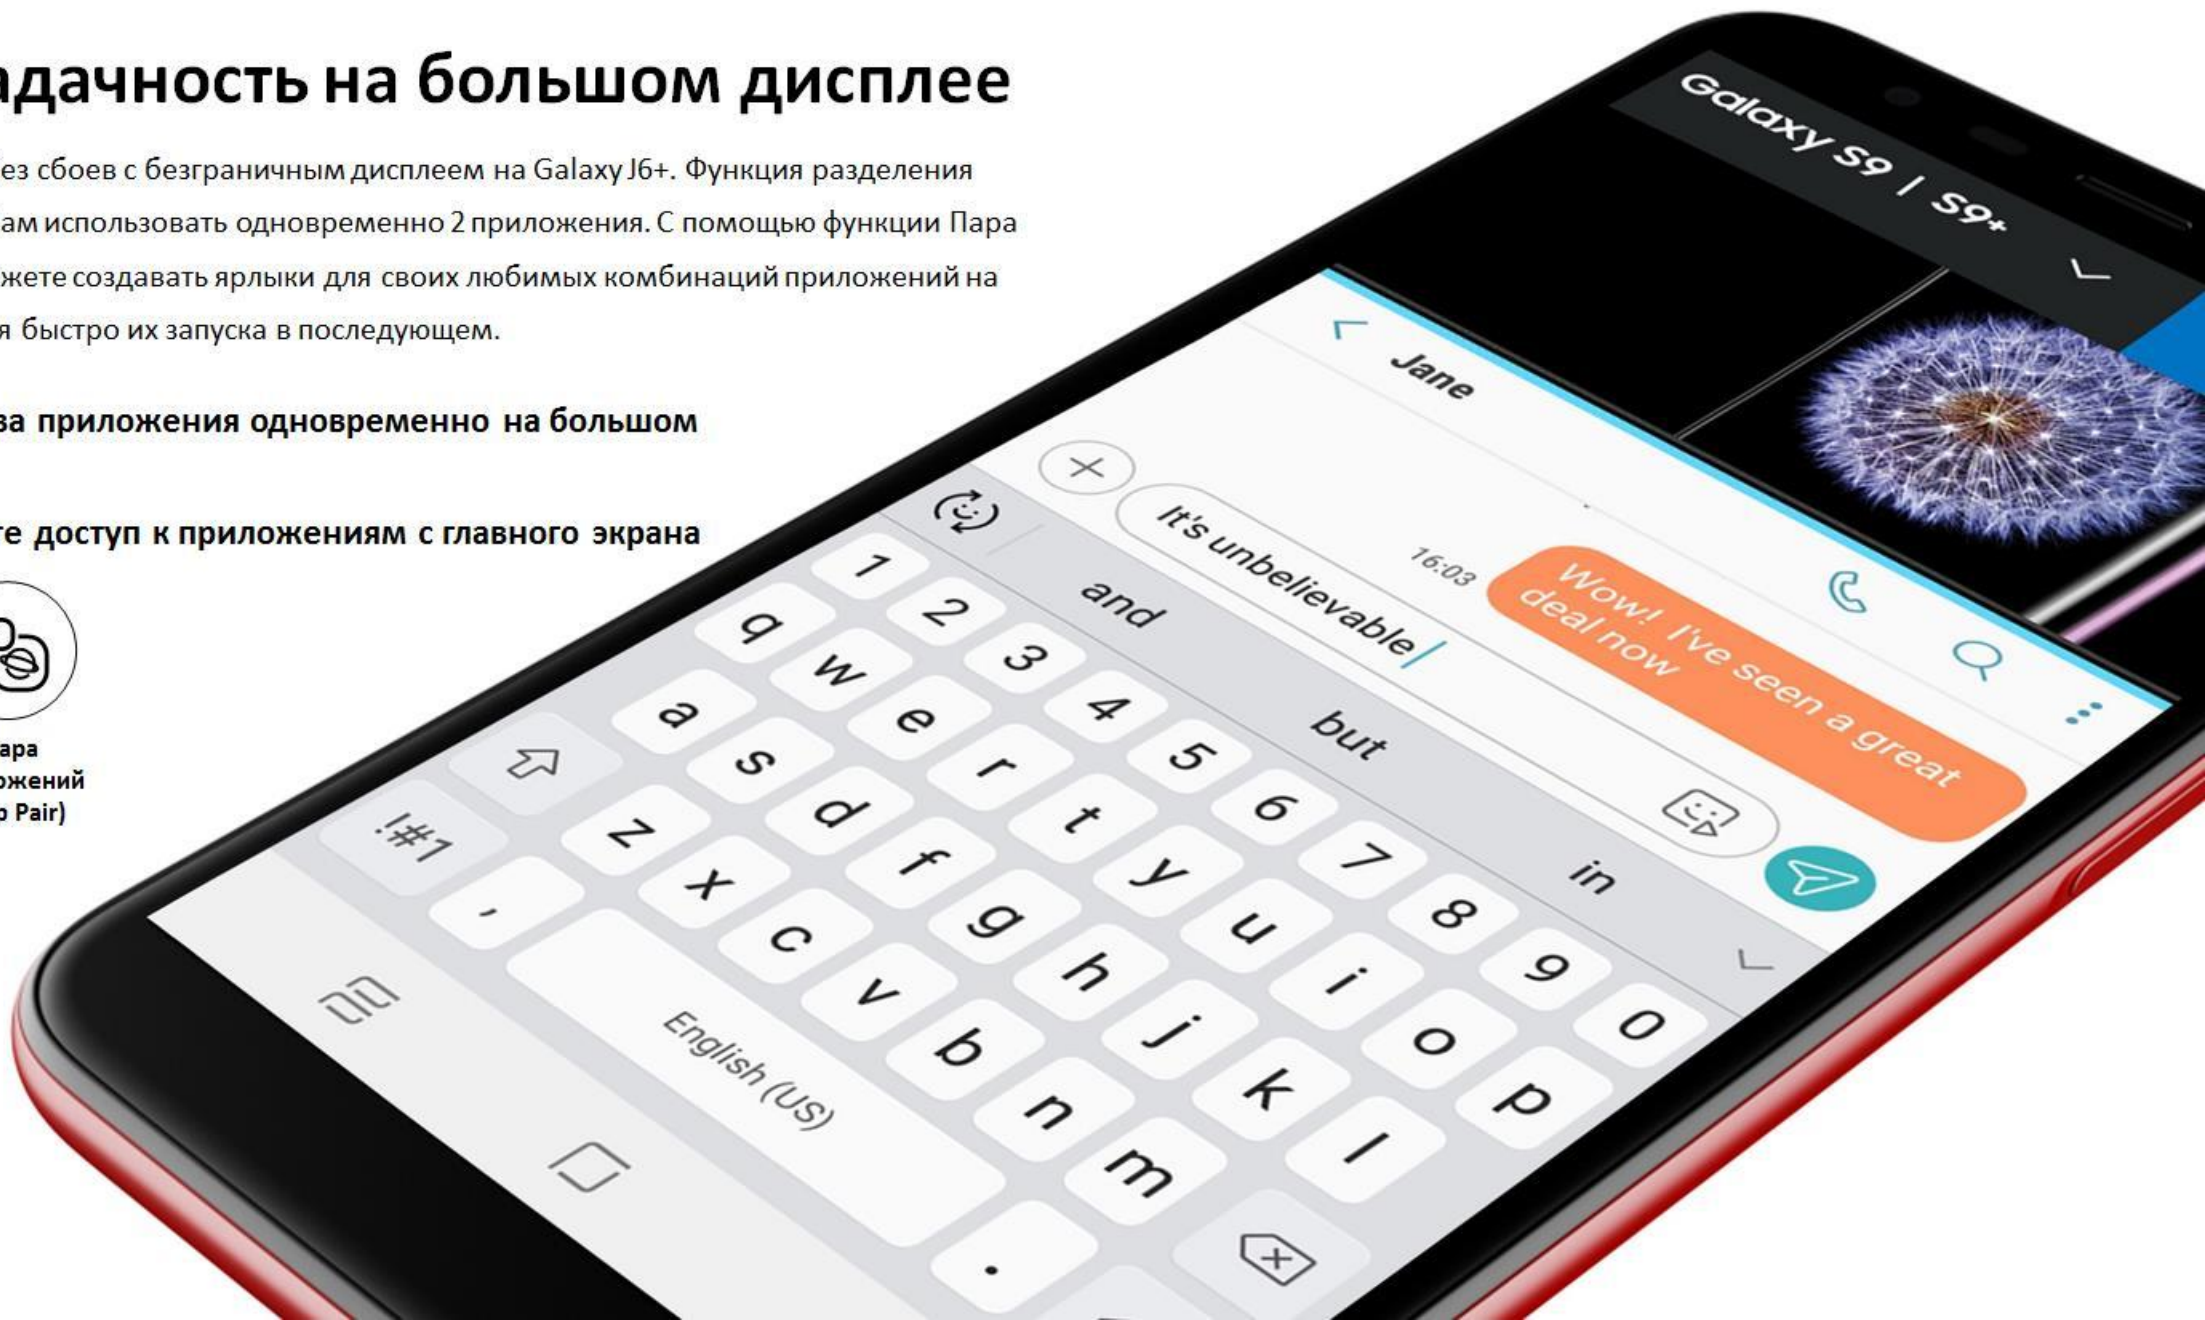

Многозадачность на большом дисплее

Многозадачность без сбоев с безграничным дисплеем на Galaxy J6+. Функция разделения экрана позволяет Вам использовать одновременно 2 приложения. С помощью функции Пара приложений Вы можете создавать ярлыки для своих любимых комбинаций приложений на главном экране, для быстро их запуска в последующем.

- Используйте два приложения одновременно на большом экране J6+
- Легко получайте доступ к приложениям с главного экрана