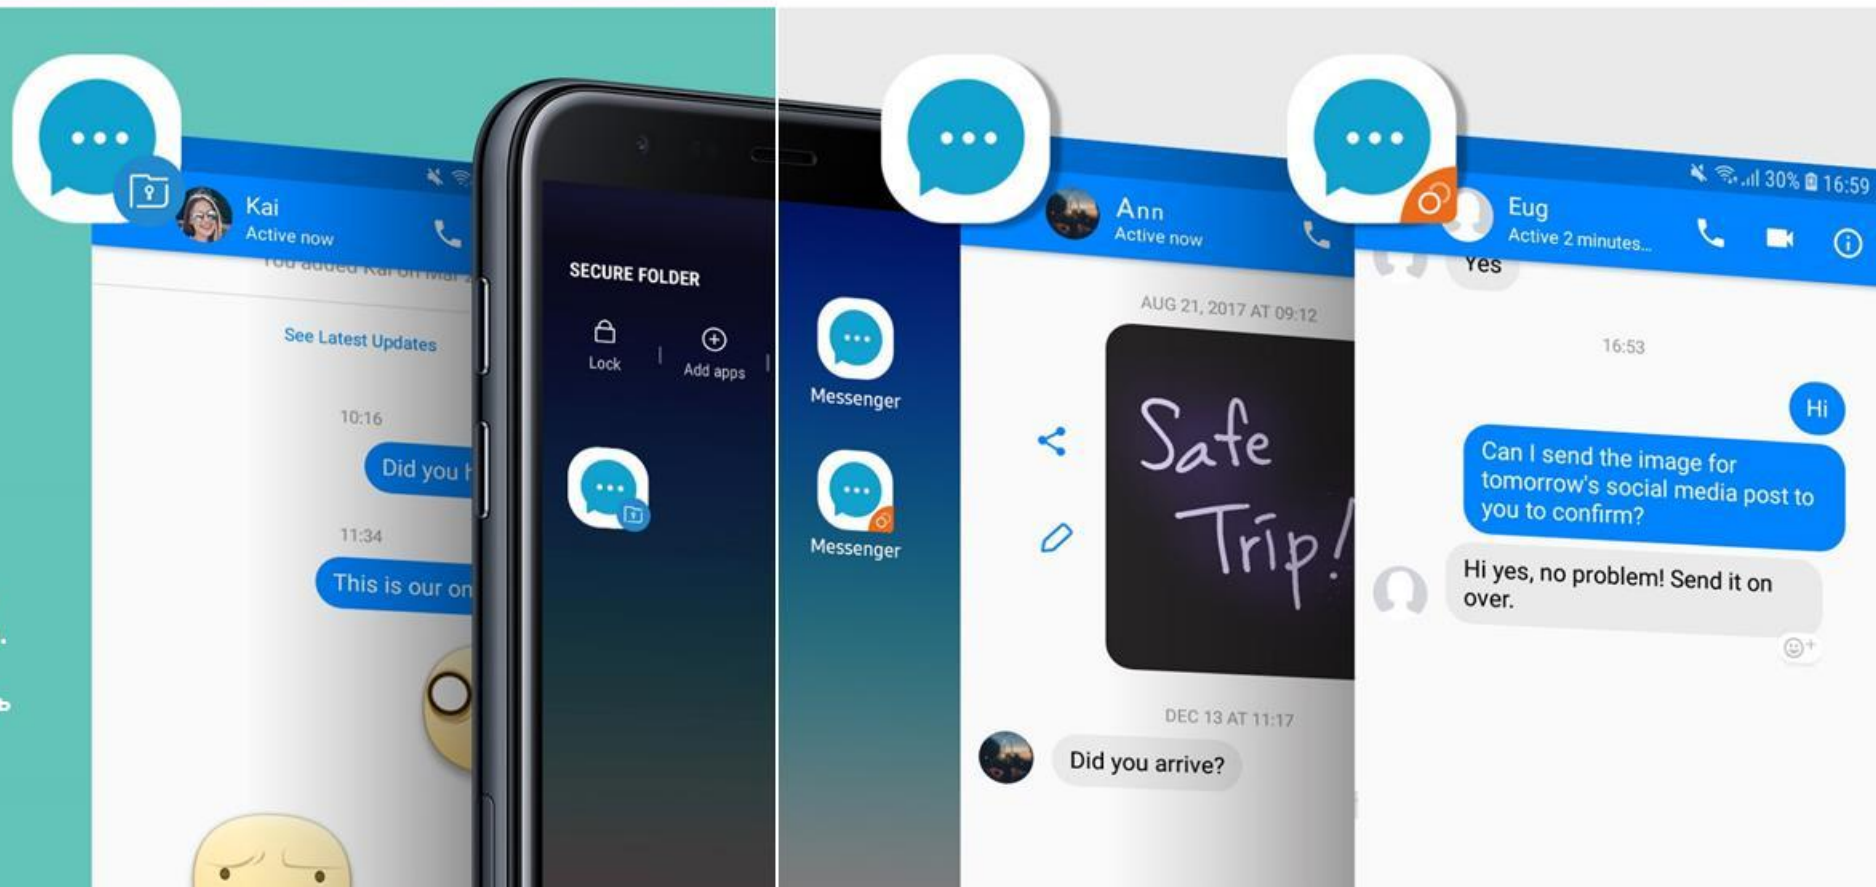

* Не все приложения поддерживают Дублирование мессенджера (Dual Messenger).

** Пользователи могут создавать третью учётную запись для приложений используемых в Dual Messenger, через защищённую папку.