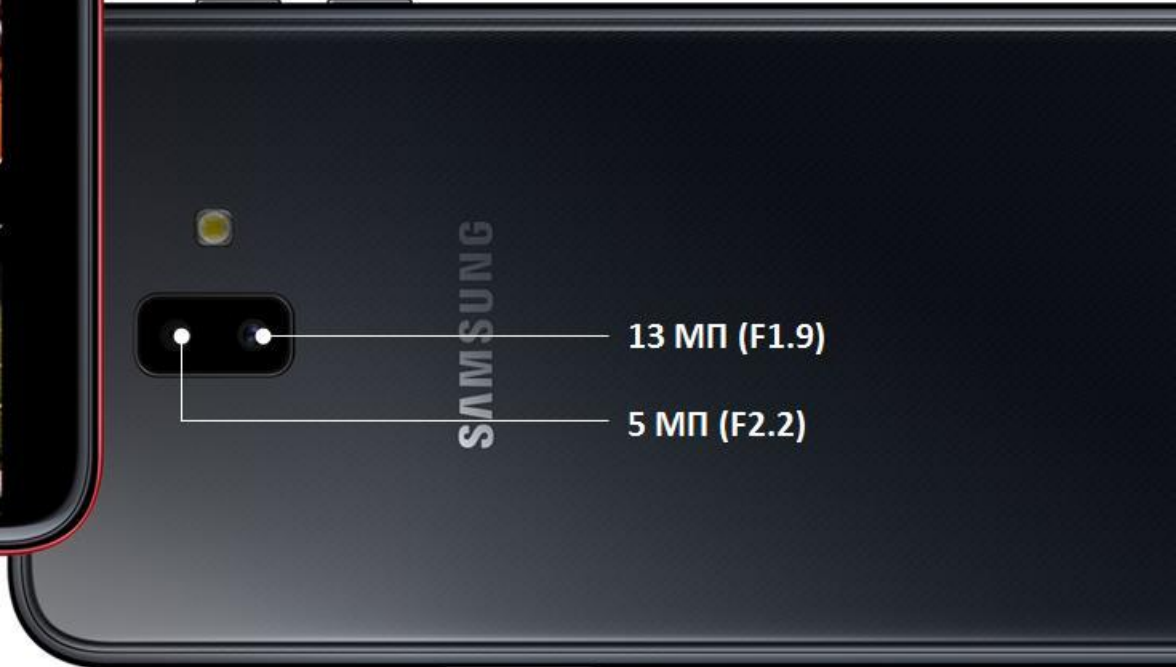

F1.9

- 13 МП основная камера со светосилой F1.9 для ярких фото
- Плавающая кнопка камеры для вашего удобства

Плавающая кнопка камеры

Светосила F2.2

Больше света

Светосила F1.9

13 МП (F1.9)

5 МП (F2.2)