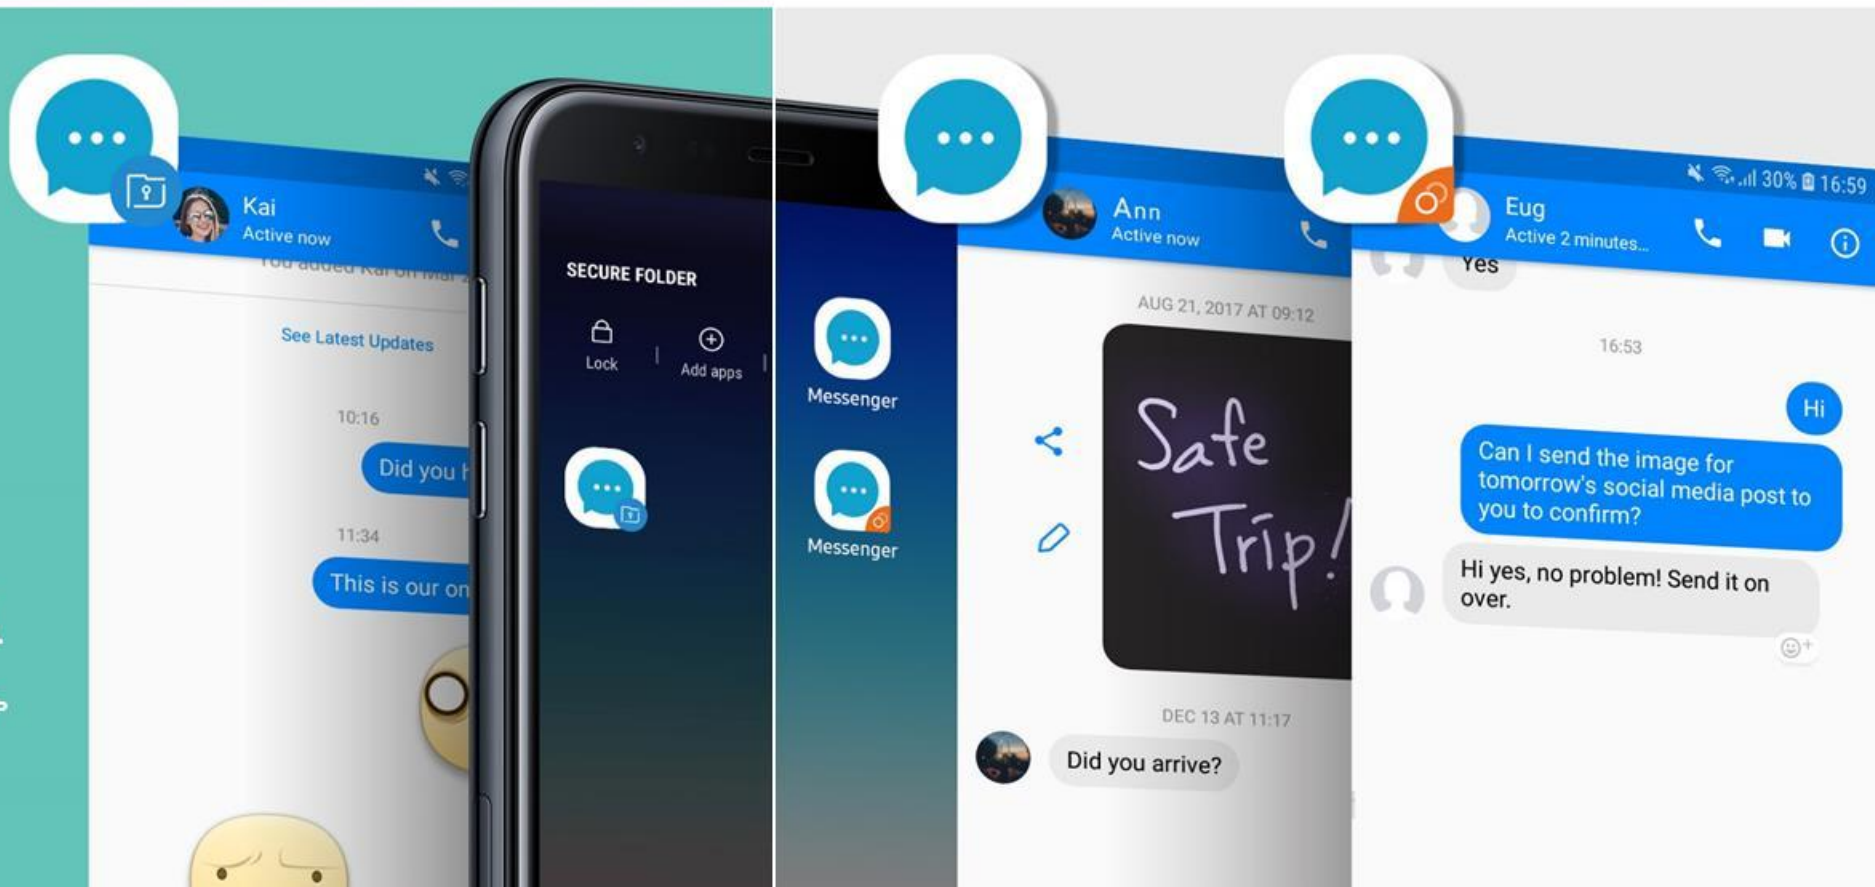

* Не все приложения поддерживают Дублирование мессенджера (Dual Messenger).

** Пользователи могут создавать третью учётную запись для приложений используемых в Dual Messenger, через защищённую папку.