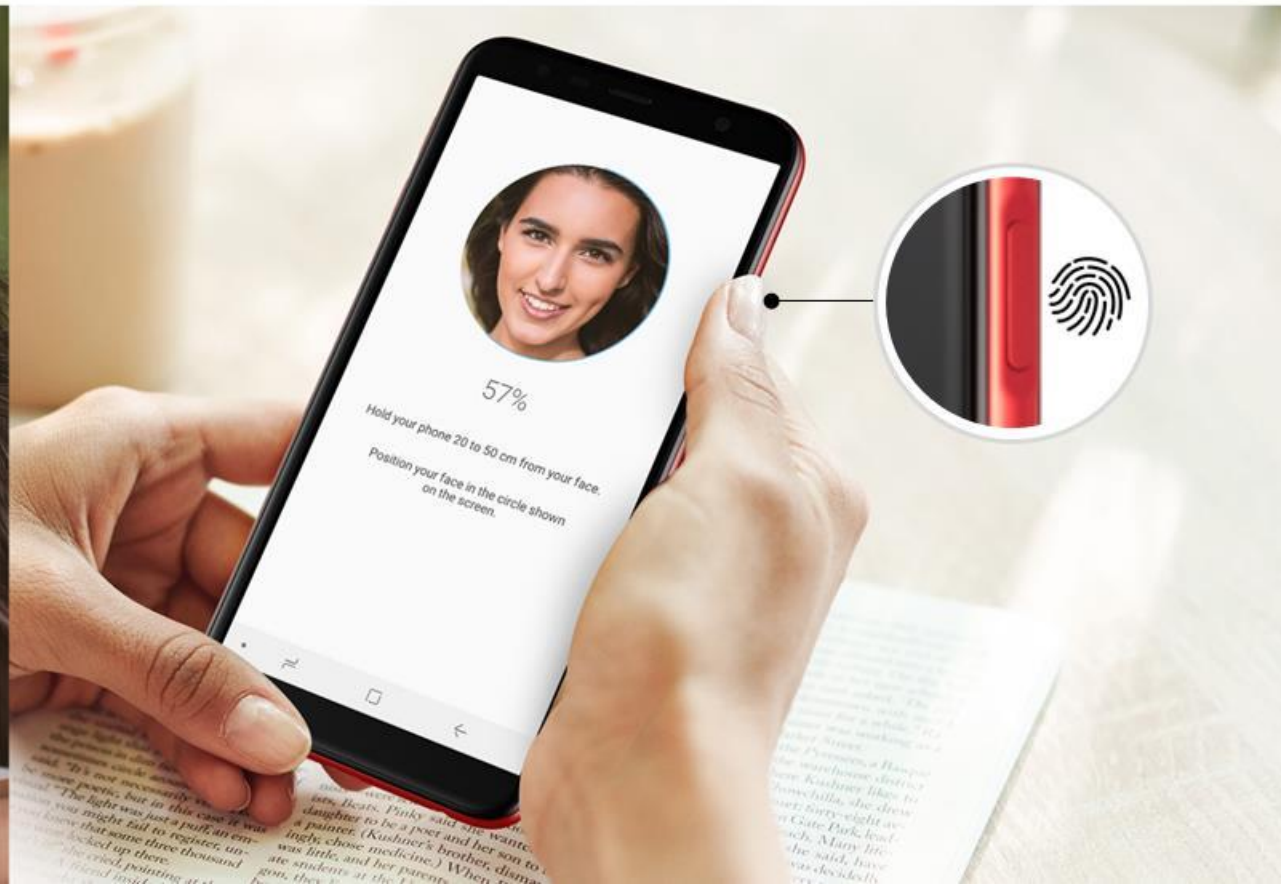

Galaxy J6+

Цвета, притягивающие ВЗГЛЯДЫ

Galaxy J6+ доступен в трех красивых цветах. Его изгибы и гладкий корпус обеспечивают удобный захват.

- Сканер отпечатков пальцев расположен сбоку
- 3 цвета на выбор — Чёрный, Серый, Красный

Удобный
корпус

Сканер отпечатков
пальцев сбоку

Чёрный

Серый

Красный

Удобство и безопасность

На Galaxy J6+ сканер отпечатков пальцев расположен сбоку, в клавише блокировки, для дополнительного удобства. Таким образом вы можете разблокировать смартфон в момент нажатия на кнопку блокировки. Вы также можете разблокировать свой смартфон через распознавание лиц.

- Удобный сканер отпечатков пальцев, расположенный сбоку
- Быстрое и точное распознавание лица

Боковой сканер отпечатков пальцев Распознавание лица

- ✗ Распознавание лица менее безопасно, чем шаблон, PIN-код или пароль.
- ✗ Доступность этой услуги может варьироваться в зависимости от страны.
- ✗ Все изображения и функции могут быть изменены.

Качественные фото, благодаря двойной камере

13 МП основная камера со светосилой F1.9 делает Galaxy J6+ идеальным смартфоном для ярких фото даже в условиях низкой освещённости. Плавающая кнопка камеры также позволяет удобно делать снимки даже одной рукой.