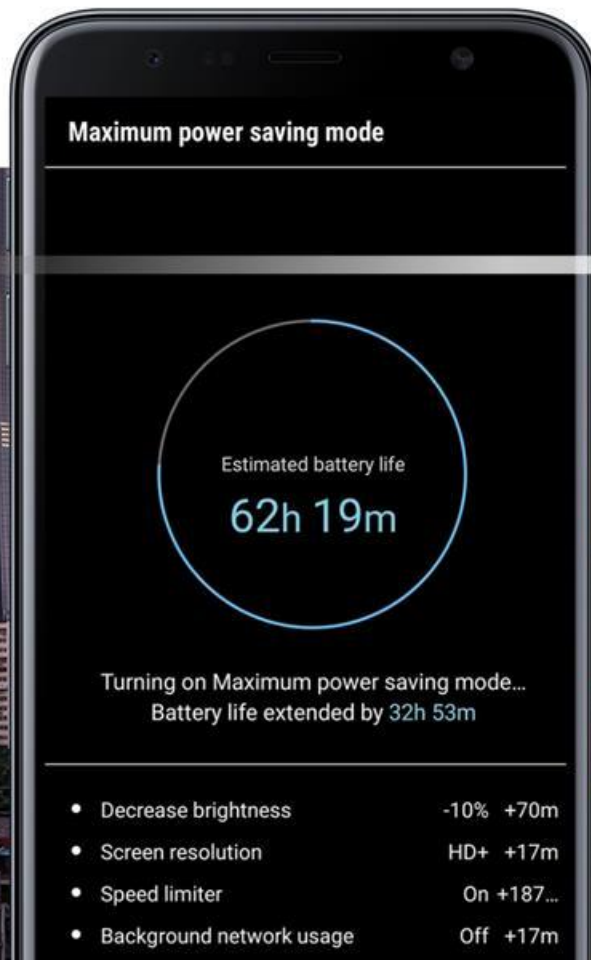

** Пользователи могут создавать третью учётную запись для приложений используемых в Dual Messenger, через защищённую папку.

Ёмкий аккумулятор на 3,300 мАч*

Galaxy J6+ оснащен мощным аккумулятором ёмкостью 3,300 мАч, что позволяет вам использовать смартфон в течение всего дня. Кроме того, режим энергосбережения снижает энергопотребление и закрывает задачи, которые вы не используете, чтобы увеличить время работы, когда вам это нужно больше всего.

Аккумулятор
3.300 мАч

Энергосберегающие
режимы

- Мощный аккумулятор ёмкостью 3,300 мАч
- Энергосберегающие режимы для увеличения времени работы

* Сравнение с моделью Samsung Galaxy J6 2018.

* Расчётный срок службы батареи в режиме энергосбережения зависит от настроек пользователя и оставшейся ёмкости аккумулятора.