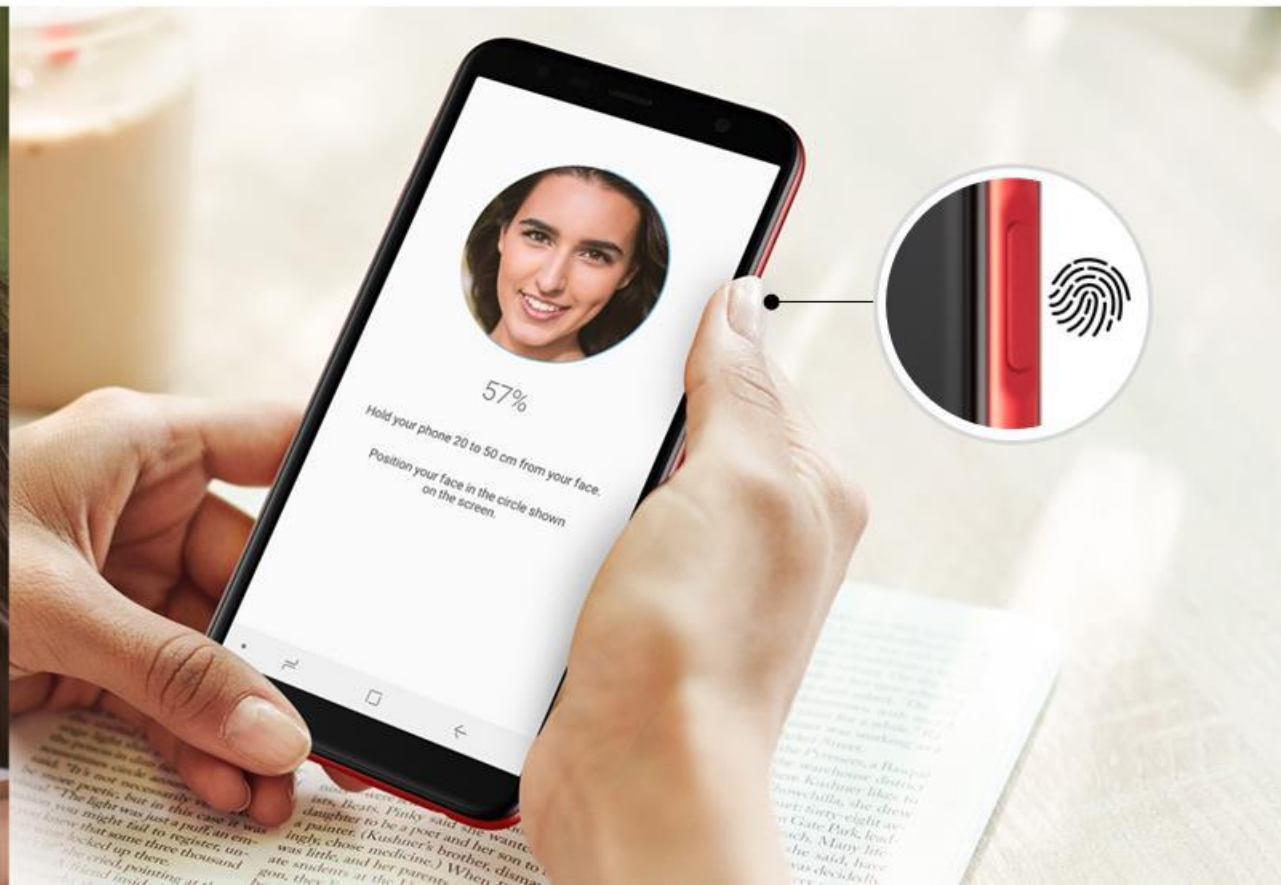

Galaxy J6+

Цвета, притягивающие ВЗГЛЯДЫ

Galaxy J6+ доступен в трех красивых цветах. Его изгибы и гладкий корпус обеспечивают удобный захват.

- Сканер отпечатков пальцев расположен сбоку
- 3 цвета на выбор — Чёрный, Серый, Красный

Удобный
корпус

Сканер отпечатков
пальцев сбоку

Чёрный

Серый

Красный

Удобство и безопасность

На Galaxy J6+ сканер отпечатков пальцев расположен сбоку, в клавише блокировки, для дополнительного удобства. Таким образом вы можете разблокировать смартфон в момент нажатия на кнопку блокировки. Вы также можете разблокировать свой смартфон через распознавание лиц.

- Удобный сканер отпечатков пальцев, расположенный сбоку
- Быстрое и точное распознавание лица

Боковой сканер отпечатков пальцев Распознавание лица

- ✗ Распознавание лица менее безопасно, чем шаблон, PIN-код или пароль.
- ✗ Доступность этой услуги может варьироваться в зависимости от страны.
- ✗ Все изображения и функции могут быть изменены.

Качественные фото, благодаря двойной камере

13 МП основная камера со светосилой F1.9 делает Galaxy J6+ идеальным смартфоном для ярких фото даже в условиях низкой освещённости. Плавающая кнопка камеры также позволяет удобно делать снимки даже одной рукой.