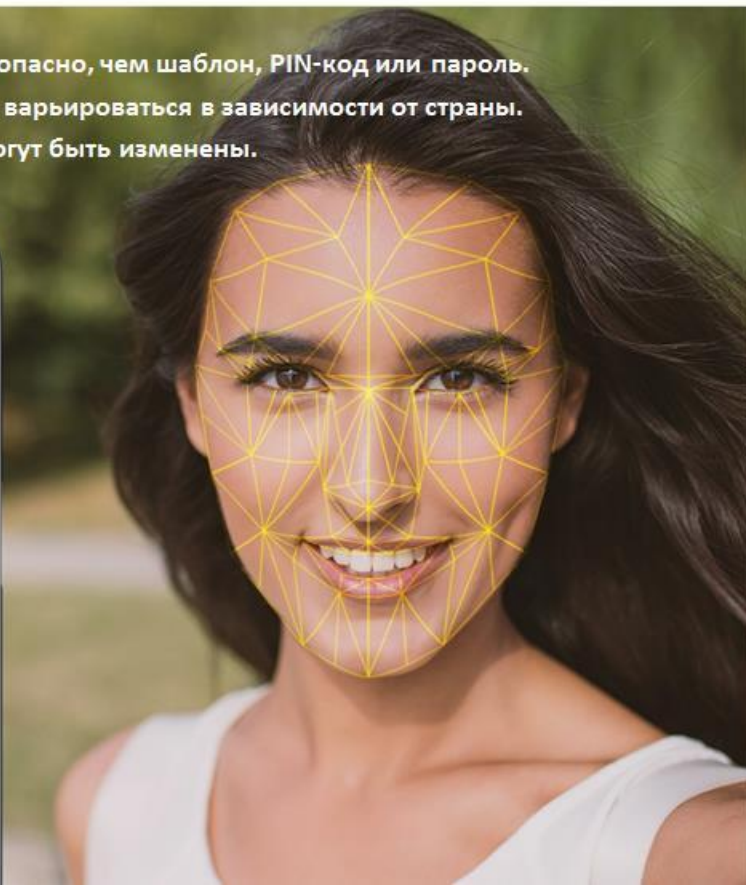

Galaxy J6+

Цвета, притягивающие ВЗГЛЯДЫ

Galaxy J6+ доступен в трех красивых цветах. Его изгибы и гладкий корпус обеспечивают удобный захват.

- Сканер отпечатков пальцев расположен сбоку
- 3 цвета на выбор — Чёрный, Серый, Красный

Удобный
корпус

Сканер отпечатков
пальцев сбоку

Чёрный

Серый

Красный

Удобство и безопасность

На Galaxy J6+ сканер отпечатков пальцев расположен сбоку, в клавише блокировки, для дополнительного удобства. Таким образом вы можете разблокировать смартфон в момент нажатия на кнопку блокировки. Вы также можете разблокировать свой смартфон через распознавание лиц.

- Удобный сканер отпечатков пальцев, расположенный сбоку
- Быстрое и точное распознавание лица

Боковой сканер отпечатков пальцев Распознавание лица

- ✗ Распознавание лица менее безопасно, чем шаблон, PIN-код или пароль.
- ✗ Доступность этой услуги может варьироваться в зависимости от страны.
- ✗ Все изображения и функции могут быть изменены.