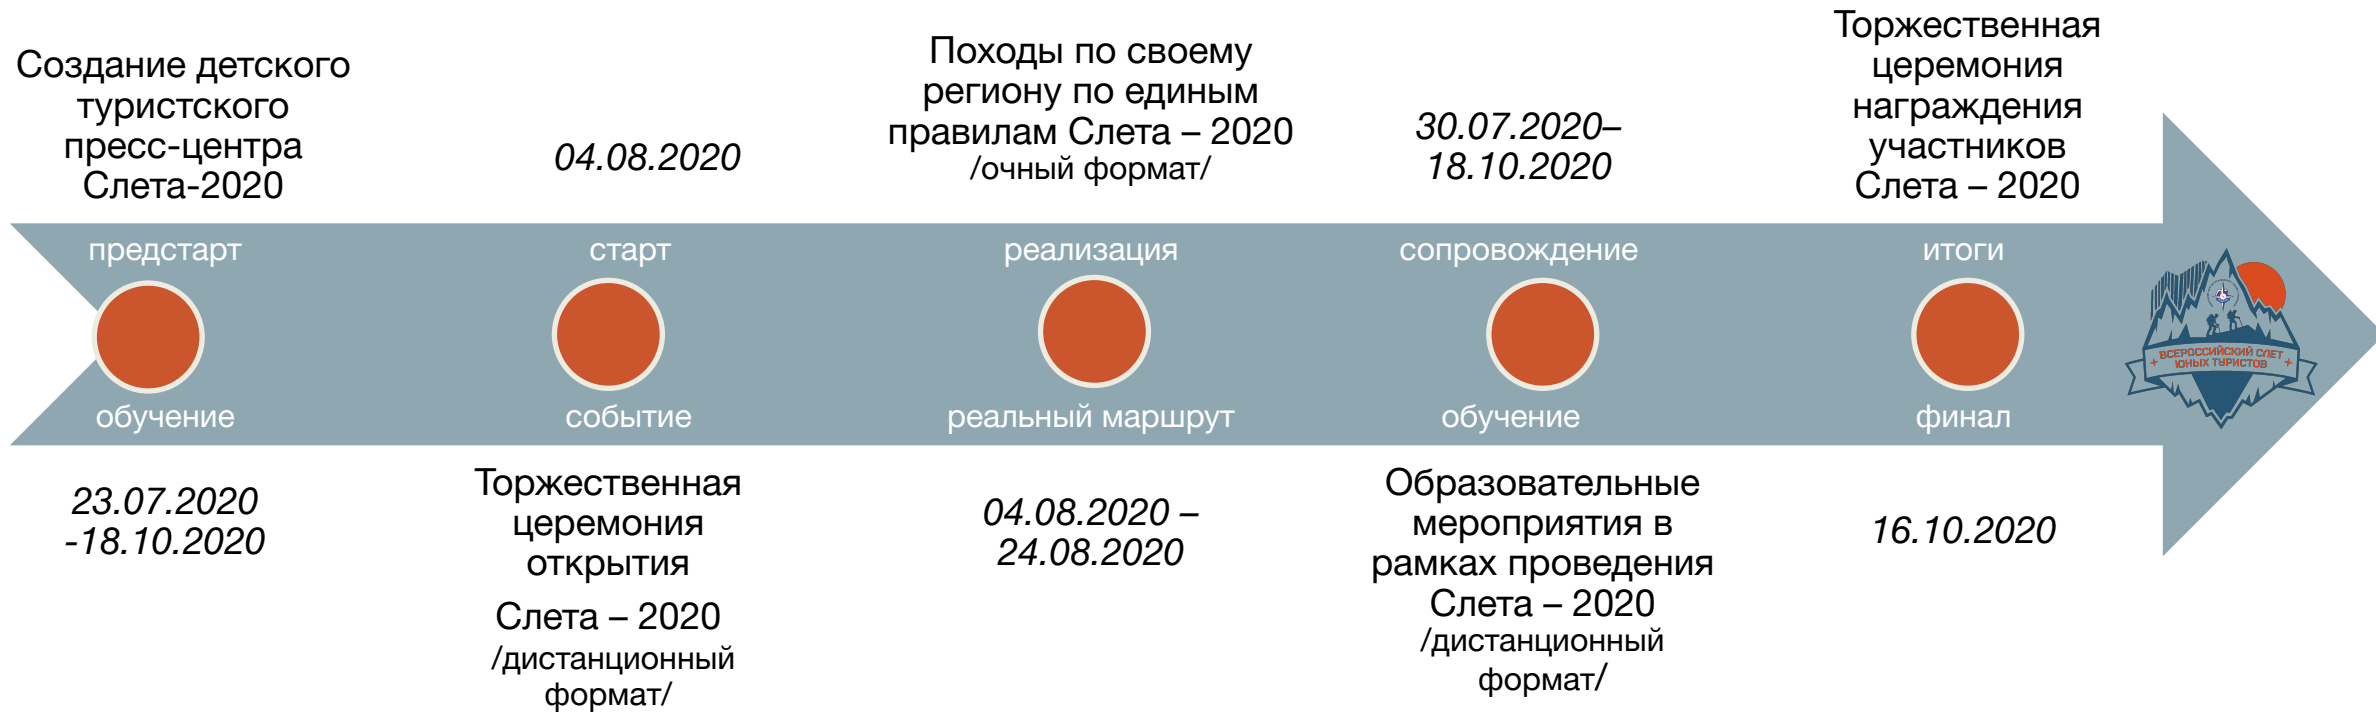

Концепция проведения ежегодного всероссийского слёта юных туристов в 2020 году

Министерство просвещения
Российской Федерации

ФЕДЕРАЛЬНЫЙ ЦЕНТР
ДЕТСКО-ЮНОШЕСКОГО
ТУРИЗМА И КРАЕВЕДЕНИЯ

В 2020 году единой площадкой проведения слета будет не конкретная территория, а информационное пространство. Команды пройдут походы по выбранным и согласованным маршрутам в своих регионах, но по единым правилам.