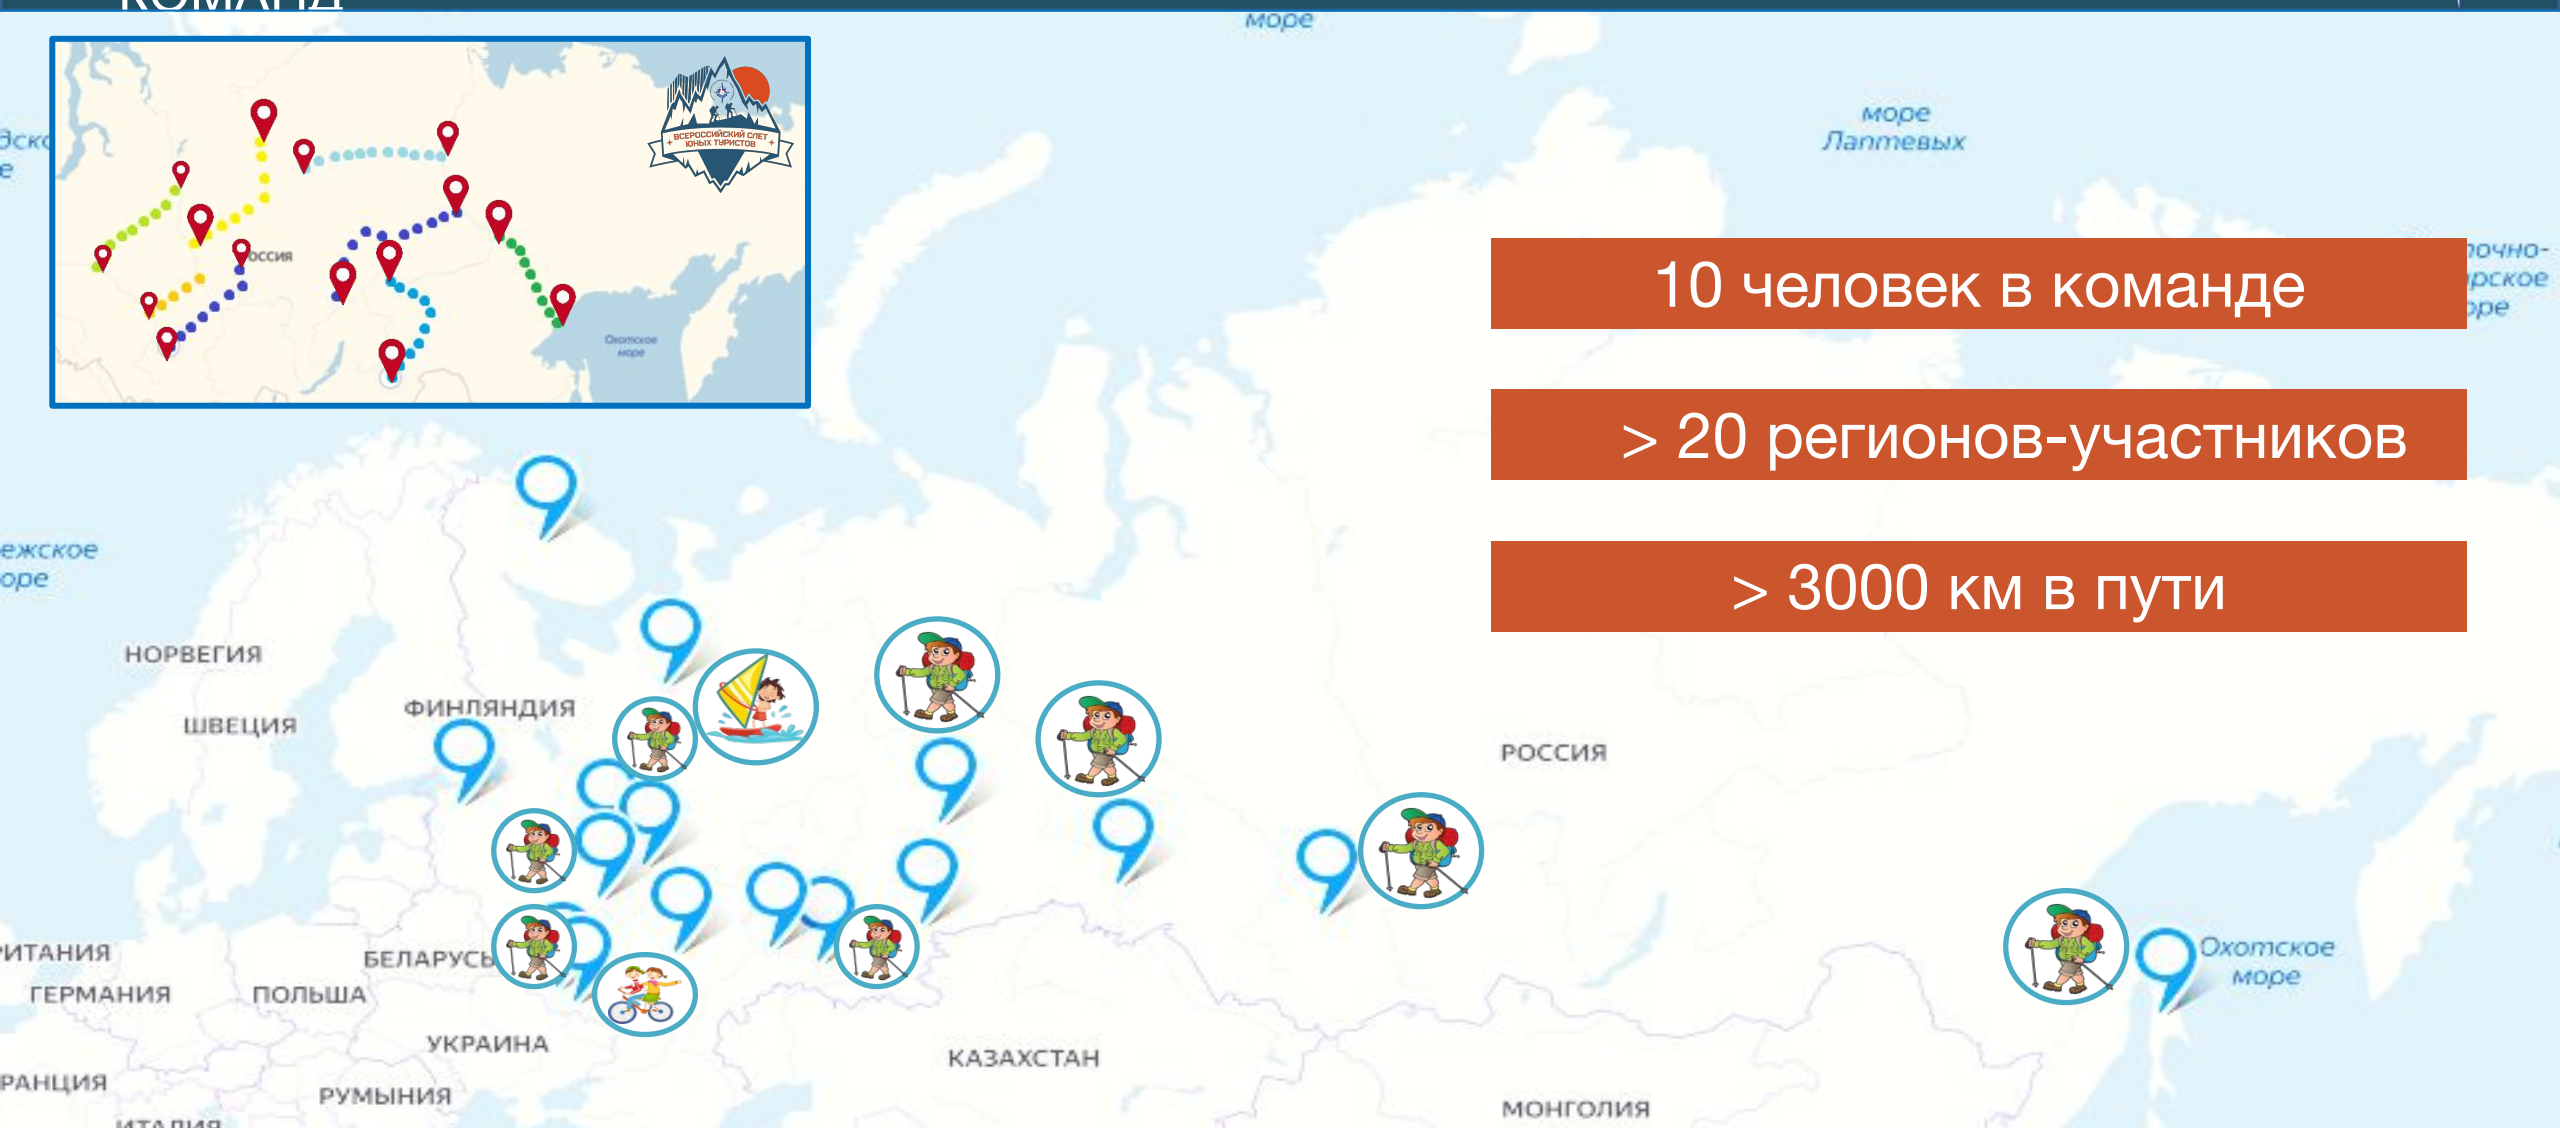

Концепция проведения ежегодного всероссийского слёта юных туристов в 2020 году

Министерство просвещения
Российской Федерации

ФЕДЕРАЛЬНЫЙ ЦЕНТР
ДЕТСКО-ЮНОШЕСКОГО
ТУРИЗМА И КРАЕВЕДЕНИЯ

В 2020 году единой площадкой проведения слета будет не конкретная территория, а информационное пространство. Команды пройдут походы по выбранным и согласованным маршрутам в своих регионах, но по единым правилам.

Онлайн федеральная площадка юныйтурист.рф

- Мониторинг движения каждой команды онлайн с помощью трекеров;
- Работа Детского туристского пресс-центра (информация от каждой команды на платформе слета);
- Географический диктант;
- Флэшмобы;
- Online-конкурсы, челленджи;
- Защита отчетов командами;
- Подведение итогов.

Региональные команды

- Отбор от региона по заявительному принципу, регистрация на федеральной площадке;
- Разработка индивидуального маршрута по региону;
- Утверждение маршрута в МКК;
- Совершение пешеходных, водных, горных, велосипедных, парусных и комбинированных походов;
- Создание фото- и видеоотчётов.

ОНЛАЙН МОНИТОРИНГ МАРШРУТОВ КОМАНД

10 человек в команде

> 20 регионов-участников

> 3000 км в пути

Каждой команде выдается спутниковый трекер.
Маршрут команды отображается в реальном времени на платформе юныйтурист.рф