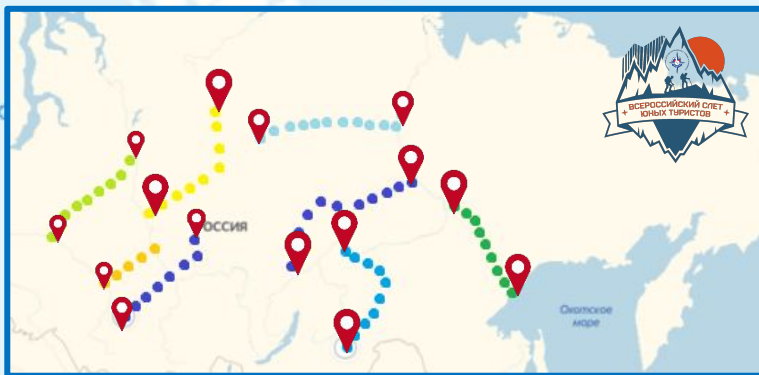

Концепция проведения ежегодного всероссийского слёта юных туристов в 2020 году

Министерство просвещения
Российской Федерации

ФЕДЕРАЛЬНЫЙ ЦЕНТР
ДЕТСКО-ЮНОШЕСКОГО
ТУРИЗМА И КРАЕВЕДЕНИЯ

В 2020 году единой площадкой проведения слета будет не конкретная территория, а информационное пространство. Команды пройдут походы по выбранным и согласованным маршрутам в своих регионах, но по единым правилам.

Онлайн федеральная площадка юныйтурист.рф

- Мониторинг движения каждой команды онлайн с помощью трекеров;
- Работа Детского туристского пресс-центра (информация от каждой команды на платформе слета);
- Географический диктант;
- Флэшмобы;
- Online-конкурсы, челленджи;
- Защита отчетов командами;
- Подведение итогов.

Региональные команды

- Отбор от региона по заявительному принципу, регистрация на федеральной площадке;
- Разработка индивидуального маршрута по региону;
- Утверждение маршрута в МКК;
- Совершение пешеходных, водных, горных, велосипедных, парусных и комбинированных походов;
- Создание фото- и видеоотчётов.

ОНЛАЙН МОНИТОРИНГ МАРШРУТОВ КОМАНД

10 человек в команде

> 20 регионов-участников

> 3000 км в пути

Каждой команде выдается спутниковый трекер.
Маршрут команды отображается в реальном времени на платформе юныйтурист.рф