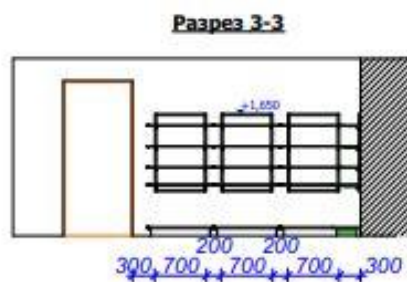

Санкт-Петербург Заневский Каскад

Примечание:
 - Нижняя отметка размещения имиджей +0.420 от пола;
 - все размеры уточняются подрядными организациями по месту;
 - при расстановке торгового оборудования и стеллажей обеспечить требования:

Активация Winс
Чтобы активировать
раздел "Параметры"

1. Высота 2150 ширина 1580
2. Высота 2150 ширина 2800
3. Высота 2150 ширина 3680