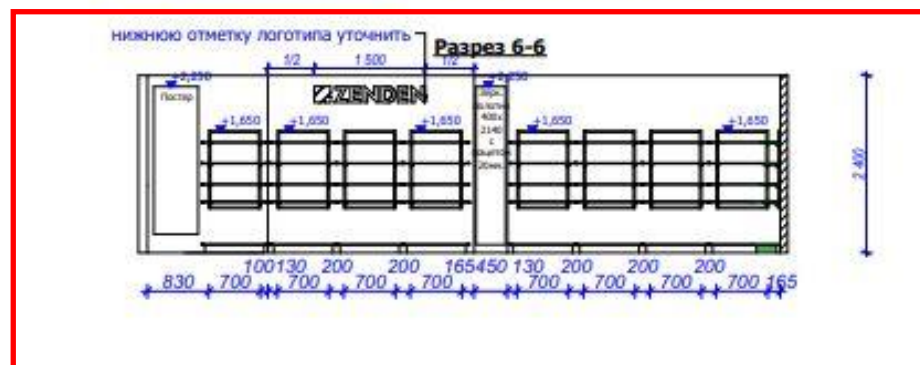

Санкт-Петербург Заневский Каскад

Примечание:
 - Нижняя отметка размещения имиджей +0.420 от пола;
 - все размеры уточняются подрядными организациями по месту;
 - при расстановке торгового оборудования и стеллажей обеспечить требования:

Активация Winс
Чтобы активировать
раздел "Параметры"

1. Высота 2150 ширина 1580
2. Высота 2150 ширина 2800
3. Высота 2150 ширина 3680