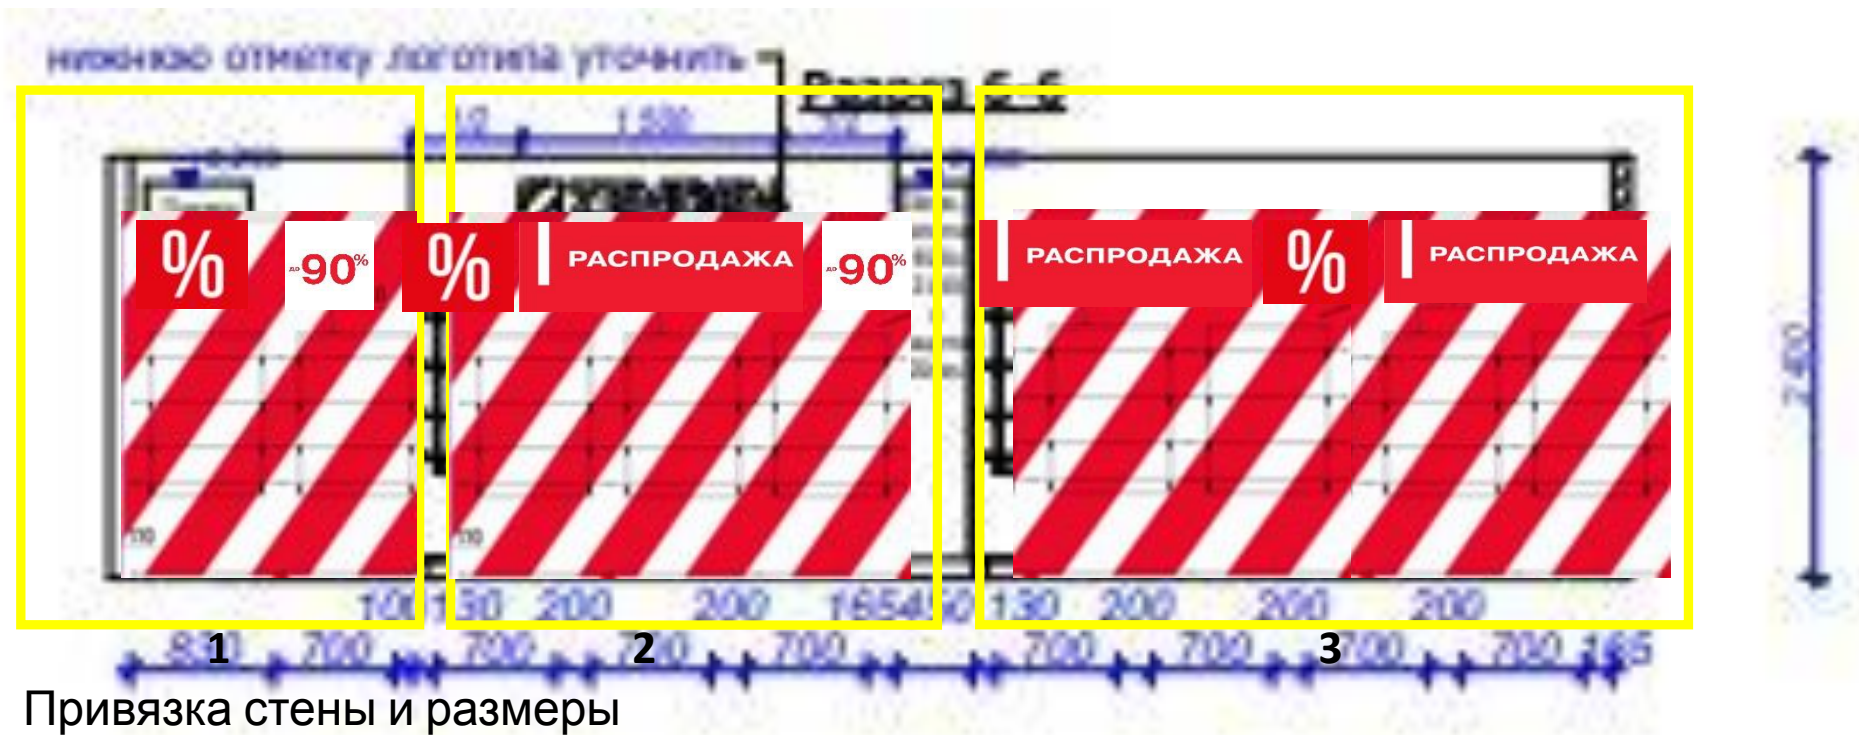

Санкт-Петербург Заневский
Каскад

Активация Winс
Чтобы активировать
раздел "Параметры"

Привязка стены и размеры

1. Высота 2150 ширина 1580
2. Высота 2150 ширина 2800
3. Высота 2150 ширина 3680