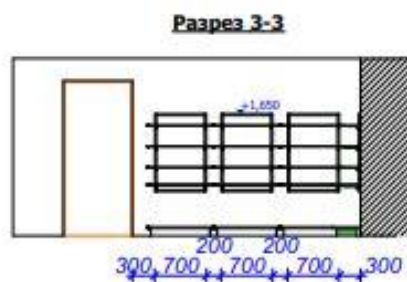

Санкт-Петербург Заневский
Каскад

Активация Winс
Чтобы активировать
раздел "Параметры"

Привязка стены и размеры

1. Высота 2150 ширина 1580
2. Высота 2150 ширина 2800
3. Высота 2150 ширина 3680