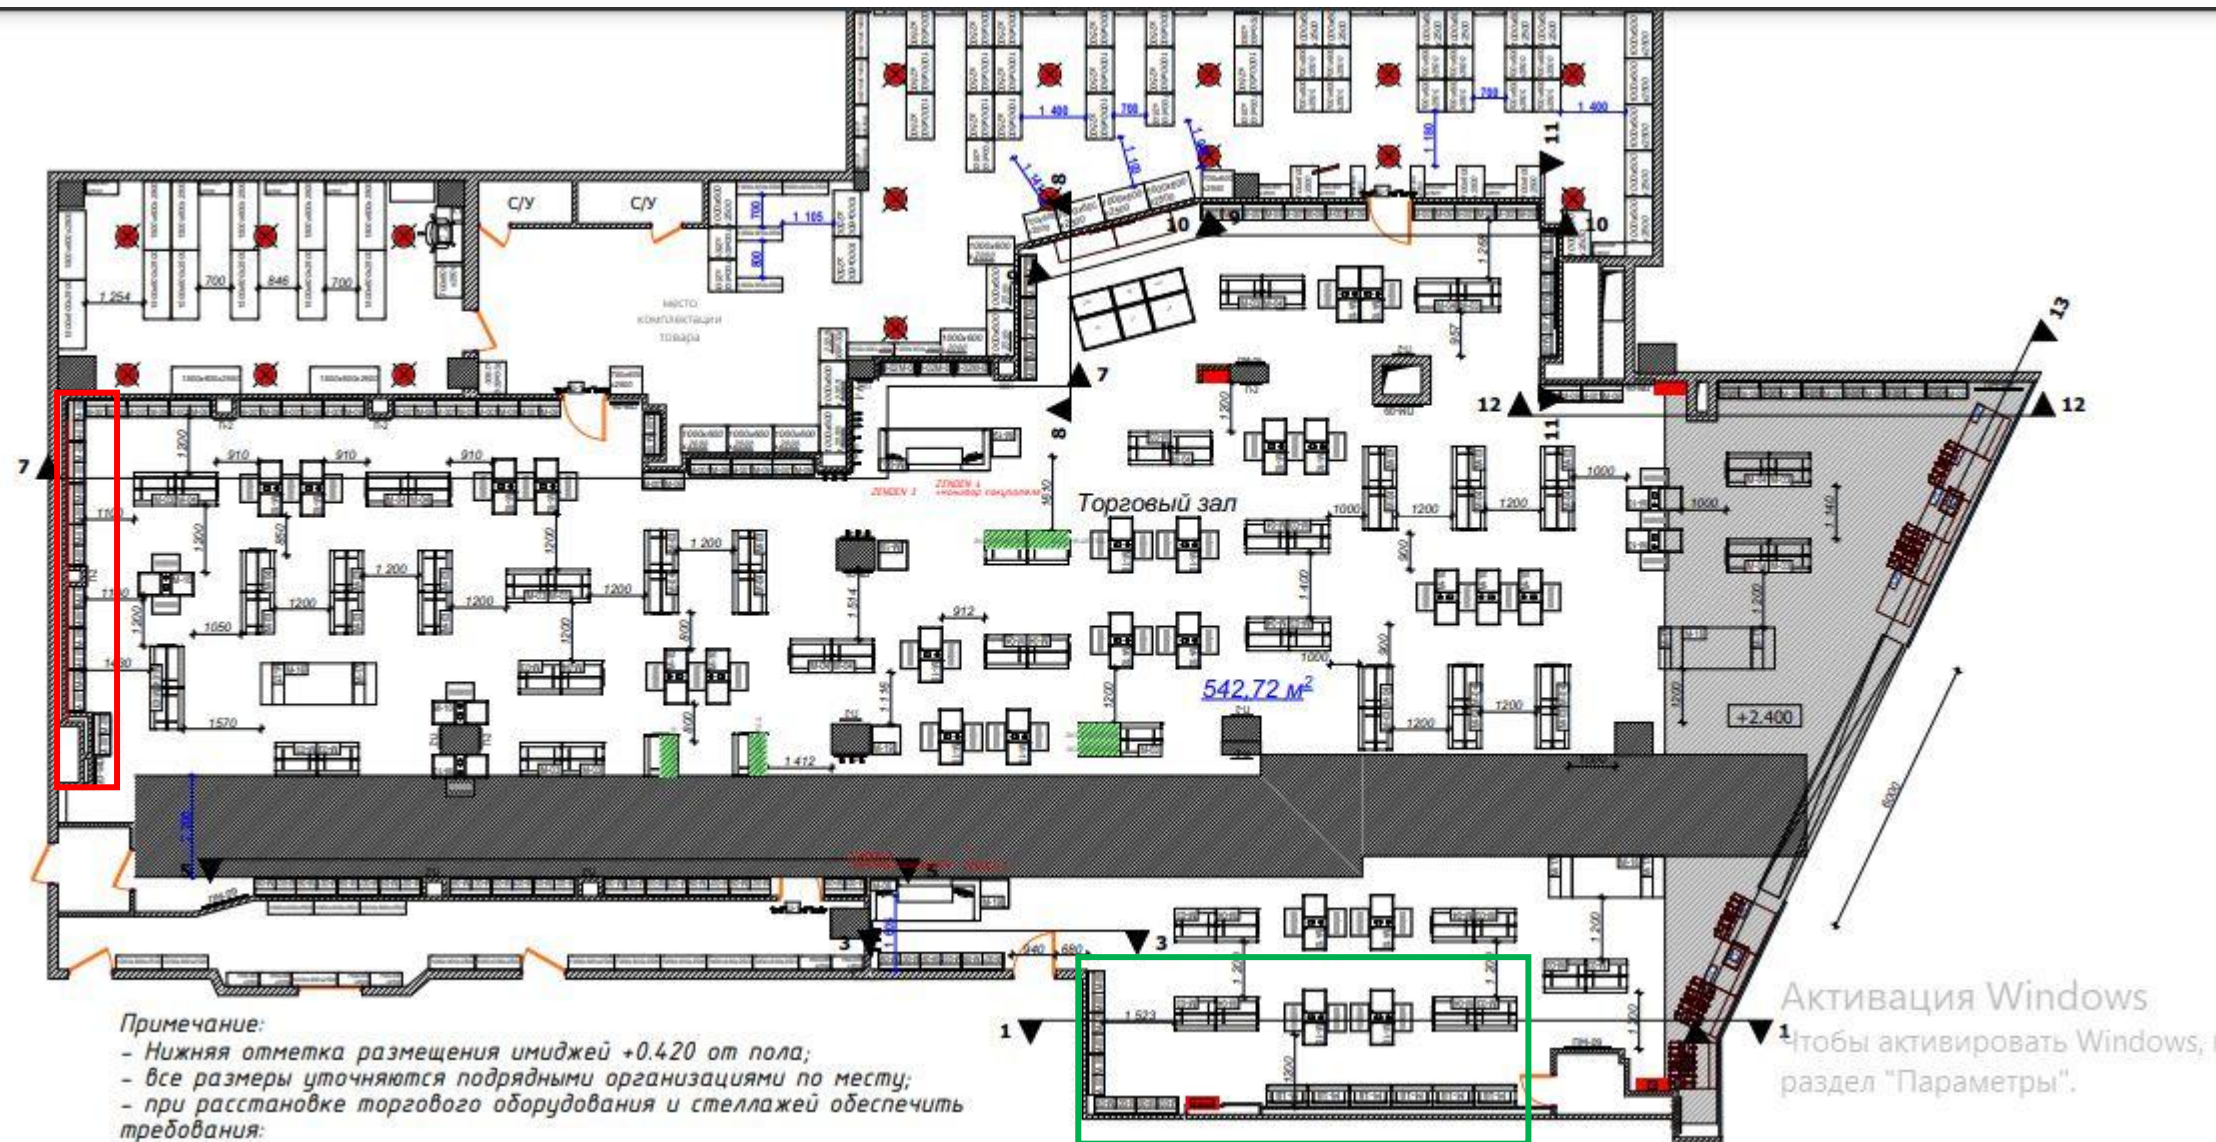

Санкт-Петербург Заневский Каскад

Примечание:
 - Нижняя отметка размещения имиджей +0.420 от пола;
 - все размеры уточняются подрядными организациями по месту;
 - при расстановке торгового оборудования и стеллажей обеспечить требования:

Активация Winс
Чтобы активировать
раздел "Параметры"

1. Высота 2150 ширина 1580
2. Высота 2150 ширина 2800
3. Высота 2150 ширина 3680