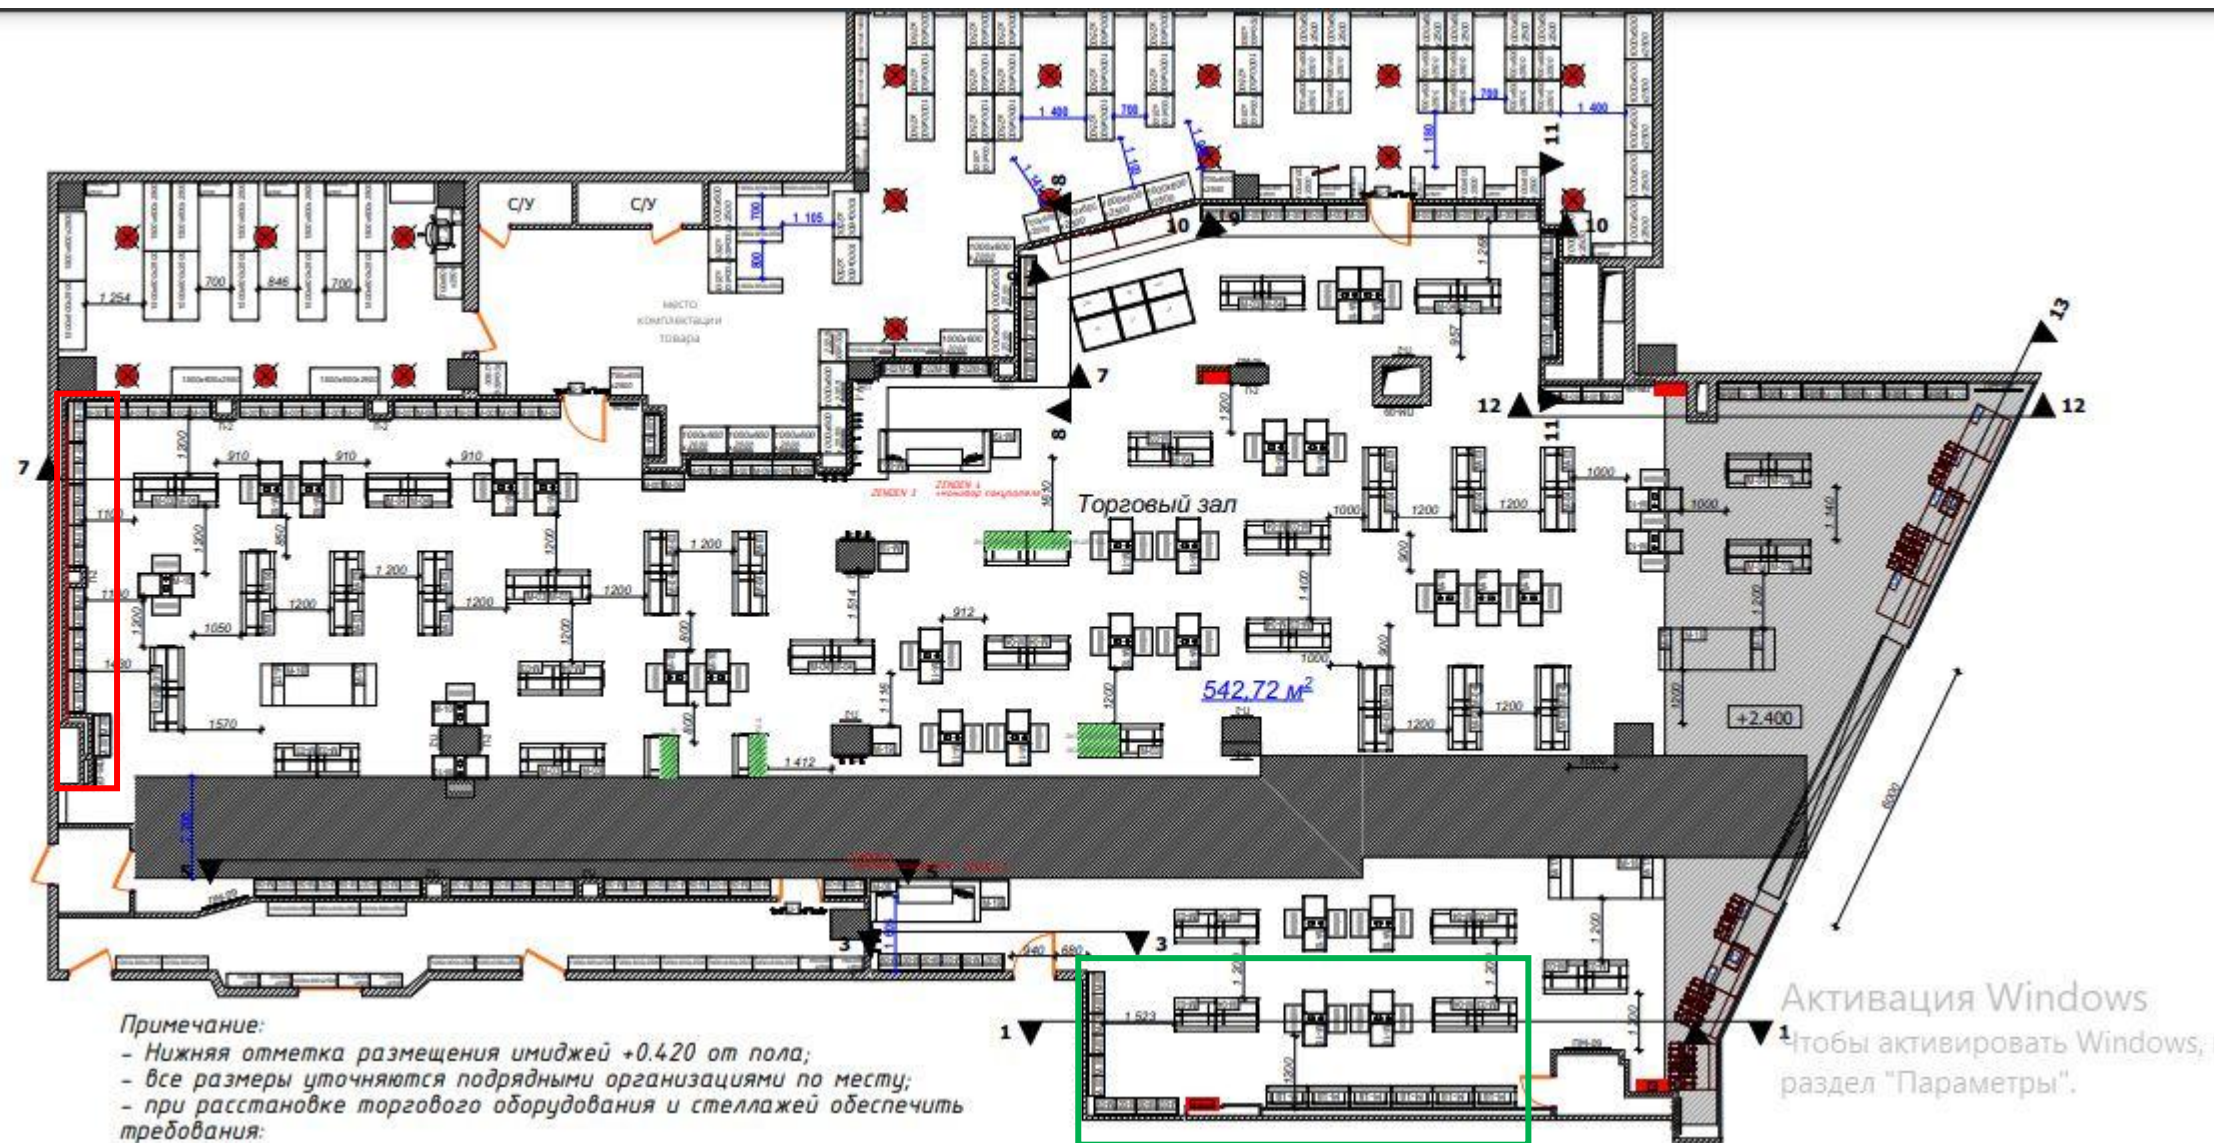

Санкт-Петербург Заневский
Каскад

Активация Winс
Чтобы активировать
раздел "Параметры"

Привязка стены и размеры

1. Высота 2150 ширина 1580
2. Высота 2150 ширина 2800
3. Высота 2150 ширина 3680