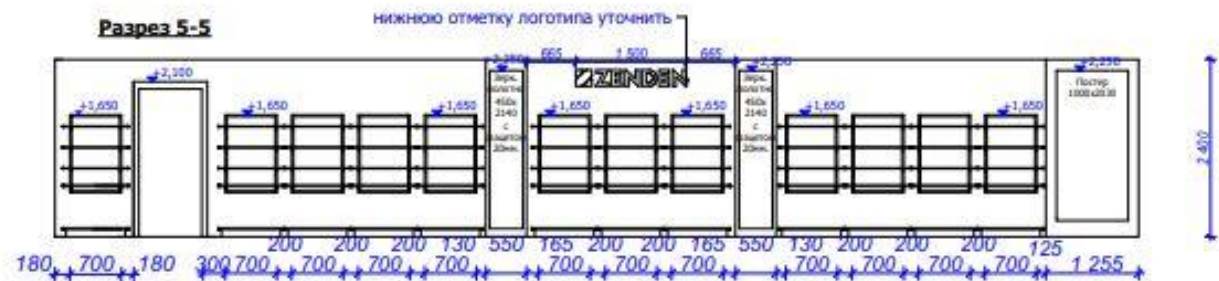

Санкт-Петербург Заневский
Каскад

Активация Winс
Чтобы активировать
раздел "Параметры"

Привязка стены и размеры

1. Высота 2150 ширина 1580
2. Высота 2150 ширина 2800
3. Высота 2150 ширина 3680