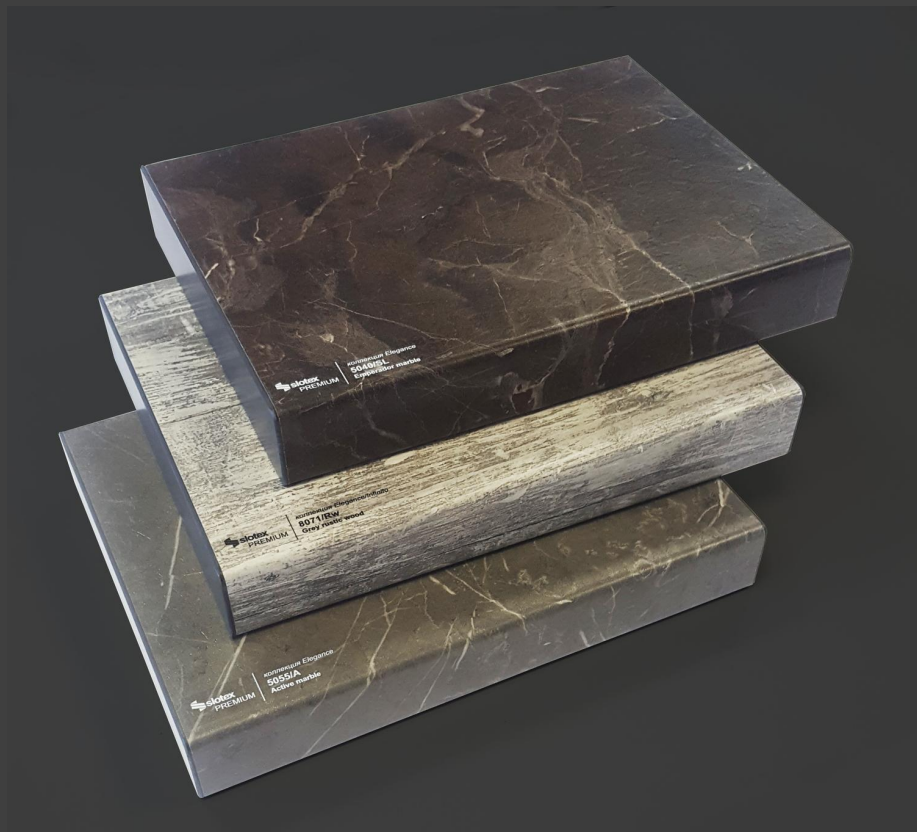

Цена: 4 000 руб.

Спец. цена: 1 200 руб.

Образцы столешниц
формата
250*300 мм.

Цена: 200 руб/ шт.

Обновлённая
программа декоров
ДПМ

Комплект чёток формата А06

- Classic
- One
- Premium

Цена: 2 500 руб.

Спец. цена: 750 руб.

Обновлённая
программа декоров
ДПМ

Выставочный комплект образцов Slotex

*чётки формата A06 + образцы плинтуса и кромки

Цена: 3 000 руб.

Спец. цена: 2 100 руб.

Обновлённая
программа декоров
ДПМ