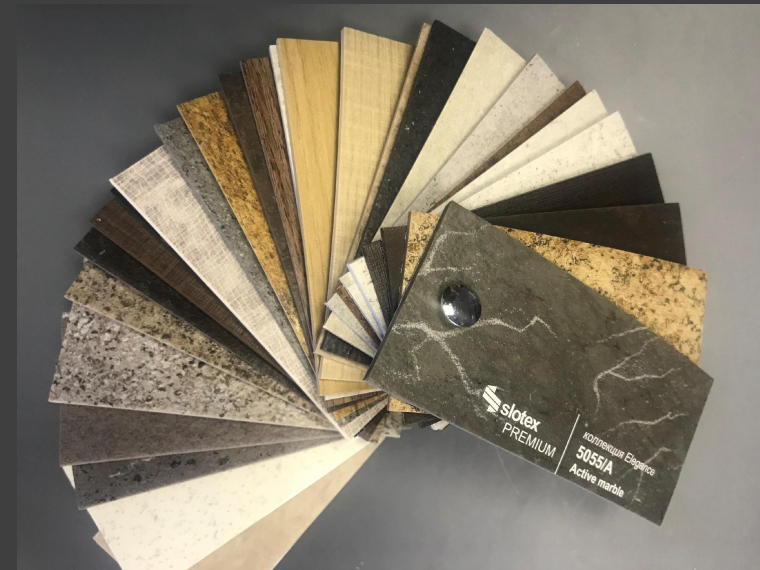

Спец. цена: 450 руб.

Образцы бортиков RENAU

Цена: 1500 руб.

Спец. цена: 1050 руб.

Образцы полимерных
кромок RENAU

Цена: 1200 руб.

Спец. цена: 840 руб.

Образцы полимерных
кромок DOLLKEN