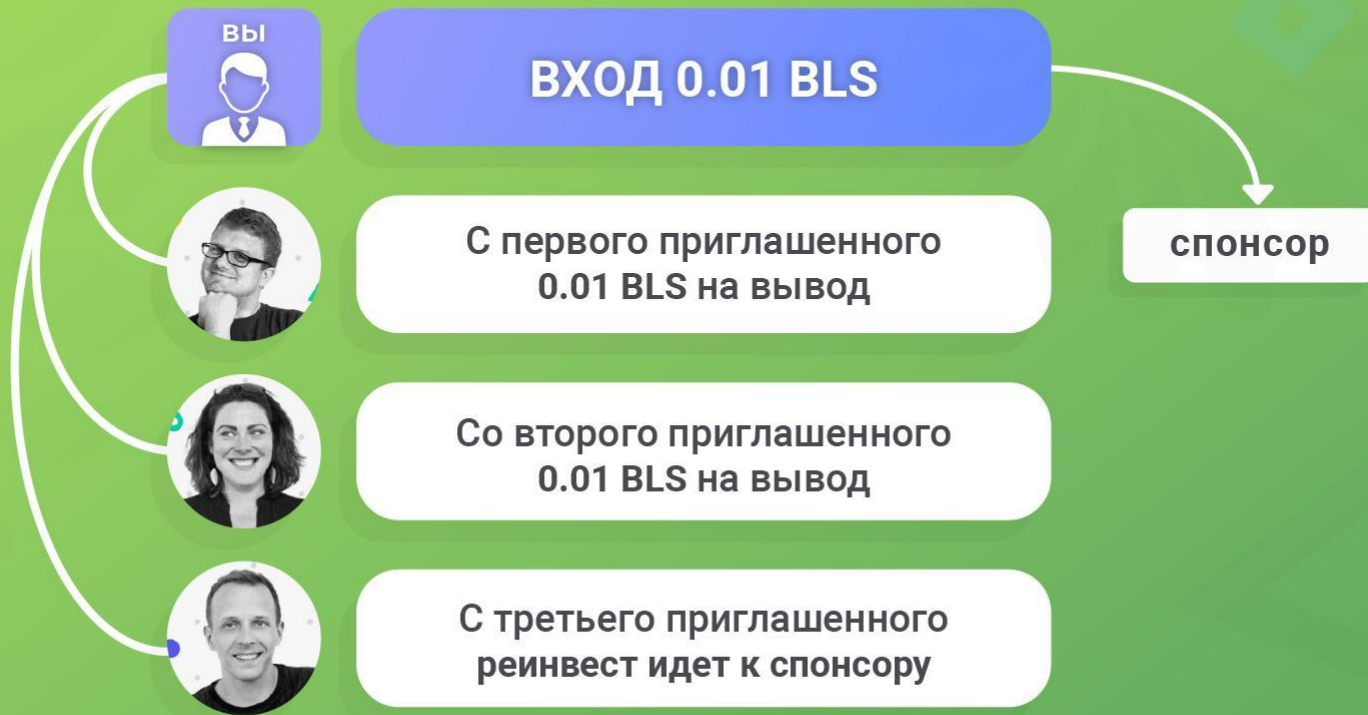

Площадка Speed Money Mini