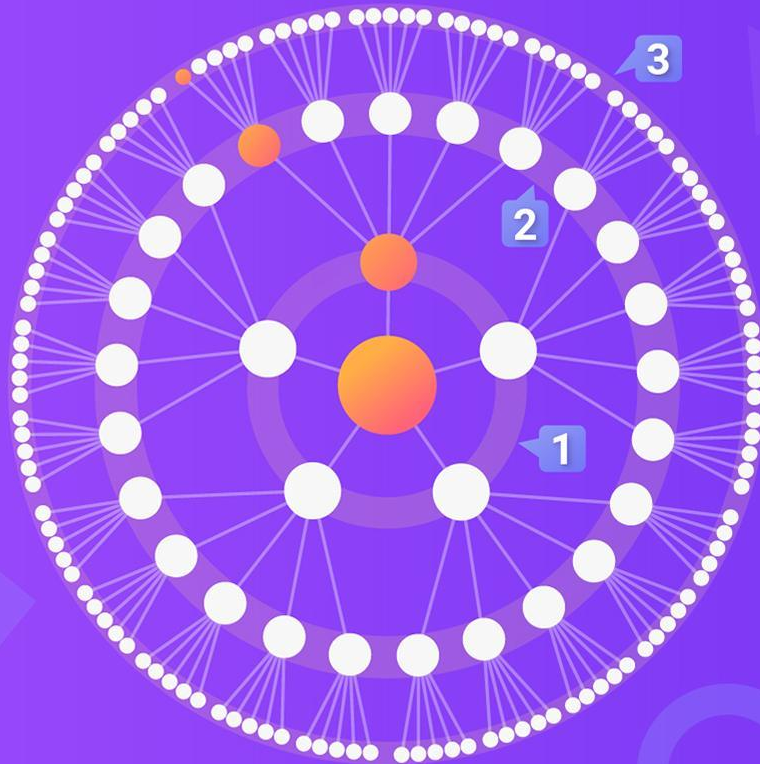

Клуб миллионеров

Вход
1500 LS

**Реферальный
бонус**

1 круг

С каждого человека
Вы получаете **5000 LS**

1 линия

Вы получаете **5000 LS**

2 круг

С каждого человека
Вы получаете **5000 LS**

2 линия

Вы получаете **3000 LS**

3 круг

С каждого человека
Вы получаете:
4800 LS - на баланс
200 LS - в заморозку

3 линия

Вы получаете **1000 LS**