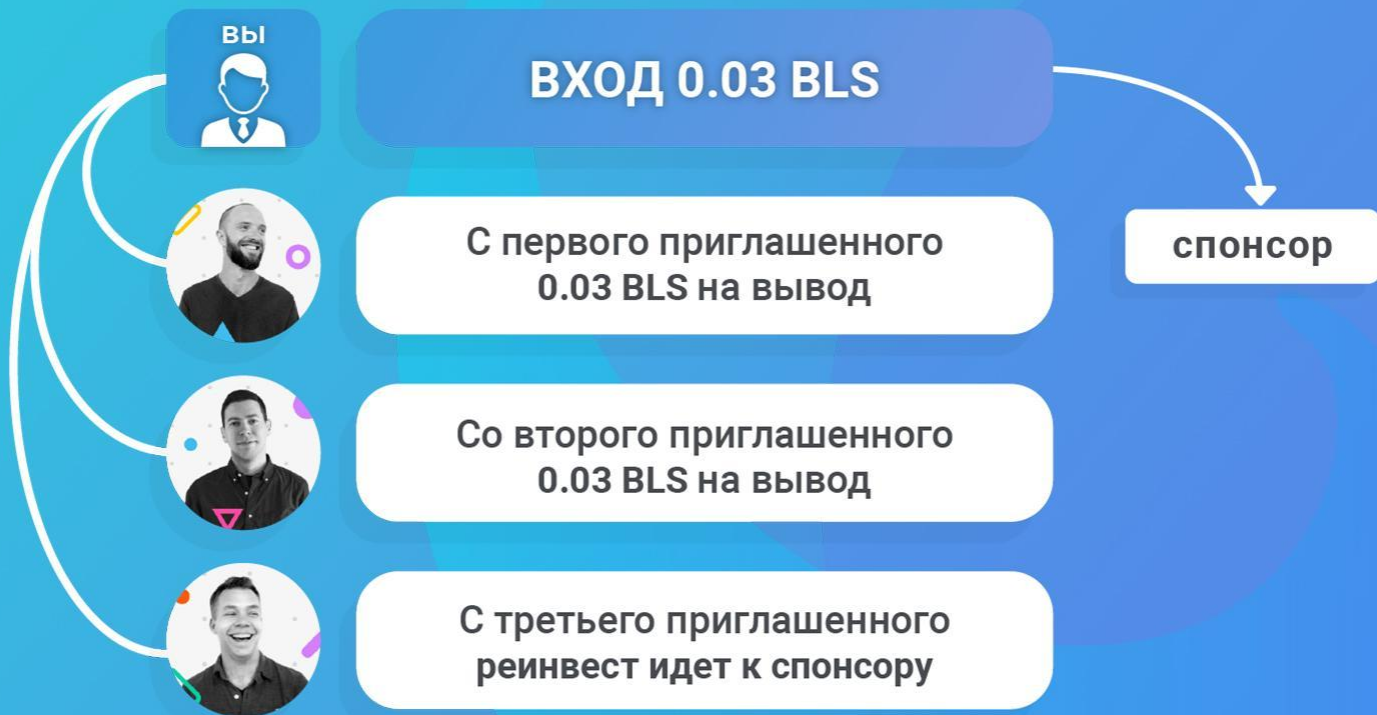

Со второго приглашенного 3000 LS на вывод

С третьего приглашенного 3000 LS на вывод

Маркетинг площадок **VIP** и **SUPERVIP** идентичен маркетингу площадки **START**

Площадка Speed Money Mini

Площадка Speed Money

Площадка Speed Money VIP

Multicash

Многоуровневая автоматизированная система распределения средств! Вы получаете прибыль от каждого партнёра в глубину до 10 уровня.

Вход в новую площадку 1000 LS, 0.02 BLS или 0.02 ELS. С каждой Вашей первой линии Вы получаете 50% реферальных, со второй линии 10%. От партнёров с 3 по 10 линию 5%.