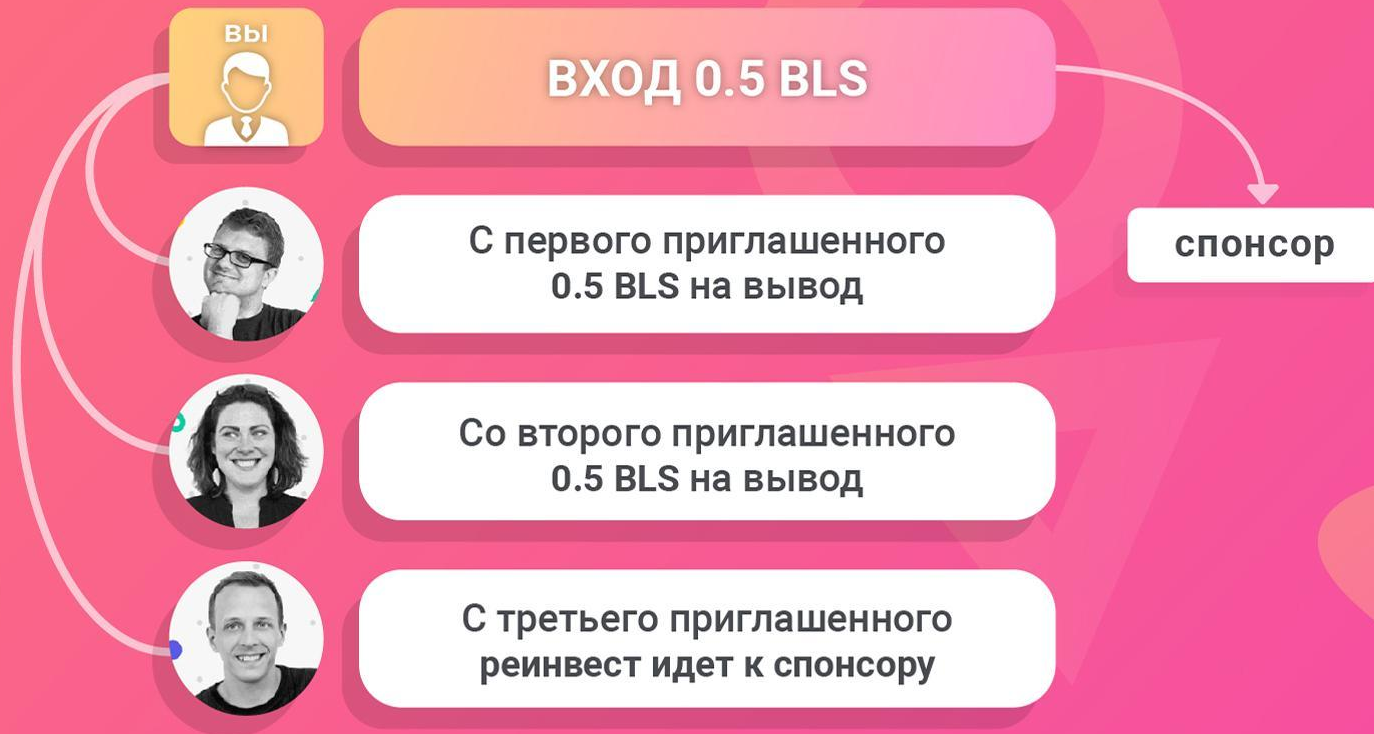

Со второго приглашенного 3000 LS на вывод

С третьего приглашенного 3000 LS на вывод

Маркетинг площадок **VIP** и **SUPERVIP** идентичен маркетингу площадки **START**

Площадка Speed Money Mini

Площадка Speed Money

Площадка Speed Money VIP

Multicash

Многоуровневая автоматизированная система распределения средств! Вы получаете прибыль от каждого партнёра в глубину до 10 уровня.

Вход в новую площадку 1000 LS, 0.02 BLS или 0.02 ELS. С каждой Вашей первой линии Вы получаете 50% реферальных, со второй линии 10%. От партнёров с 3 по 10 линию 5%.