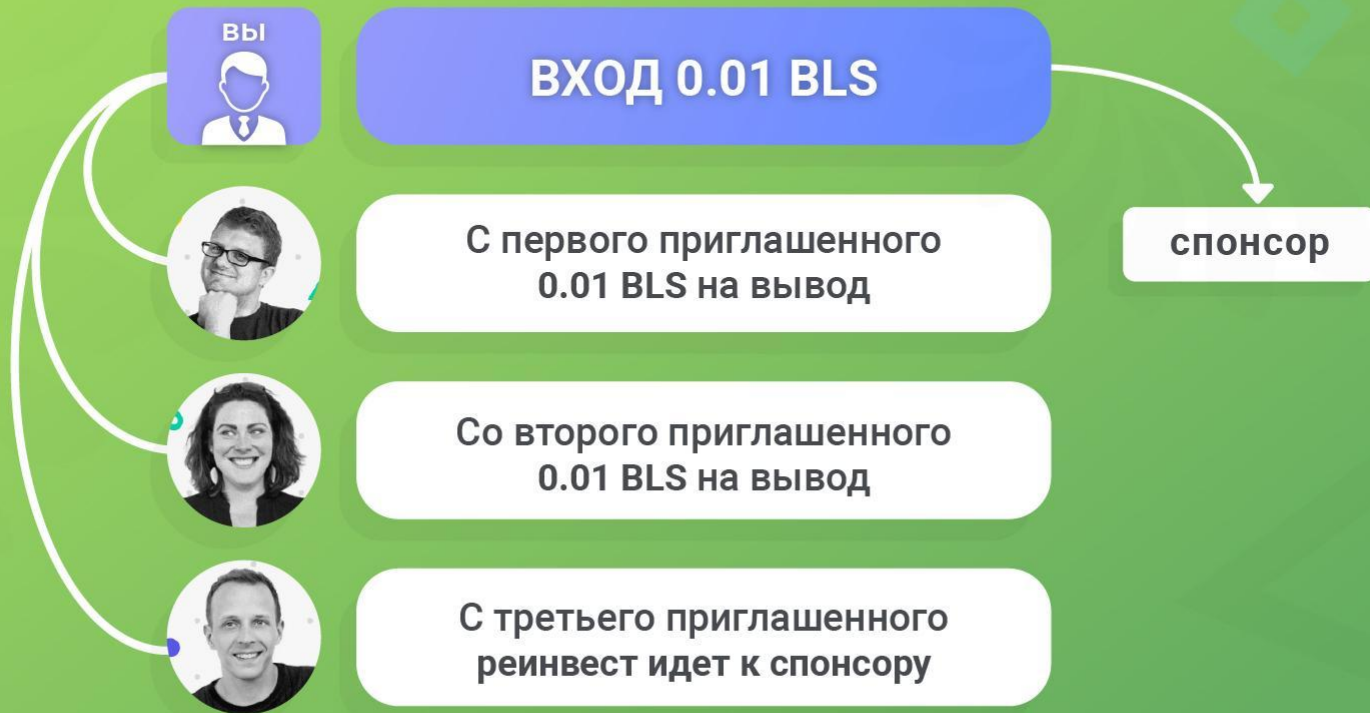

Площадка Speed Money Mini