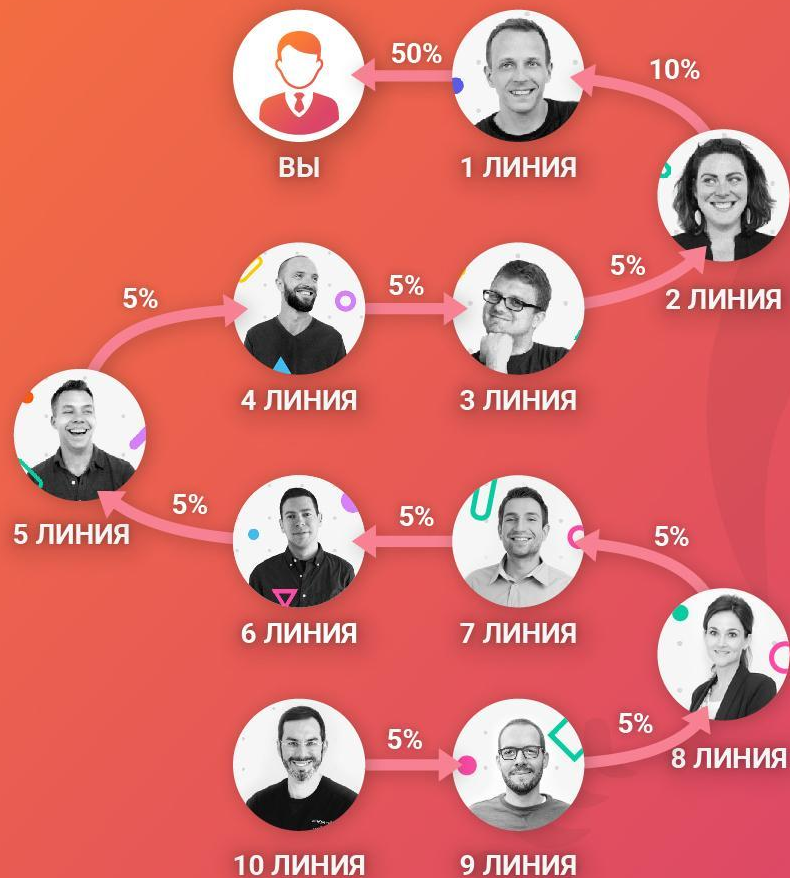

Со второго приглашенного 3000 LS на вывод

С третьего приглашенного 3000 LS на вывод

Маркетинг площадок **VIP** и **SUPERVIP** идентичен маркетингу площадки **START**

Площадка Speed Money Mini

Площадка Speed Money

Площадка Speed Money VIP

Multicash

Многоуровневая автоматизированная система распределения средств! Вы получаете прибыль от каждого партнёра в глубину до 10 уровня.

Вход в новую площадку 1000 LS, 0.02 BLS или 0.02 ELS. С каждой Вашей первой линии Вы получаете 50% реферальных, со второй линии 10%. От партнёров с 3 по 10 линию 5%.