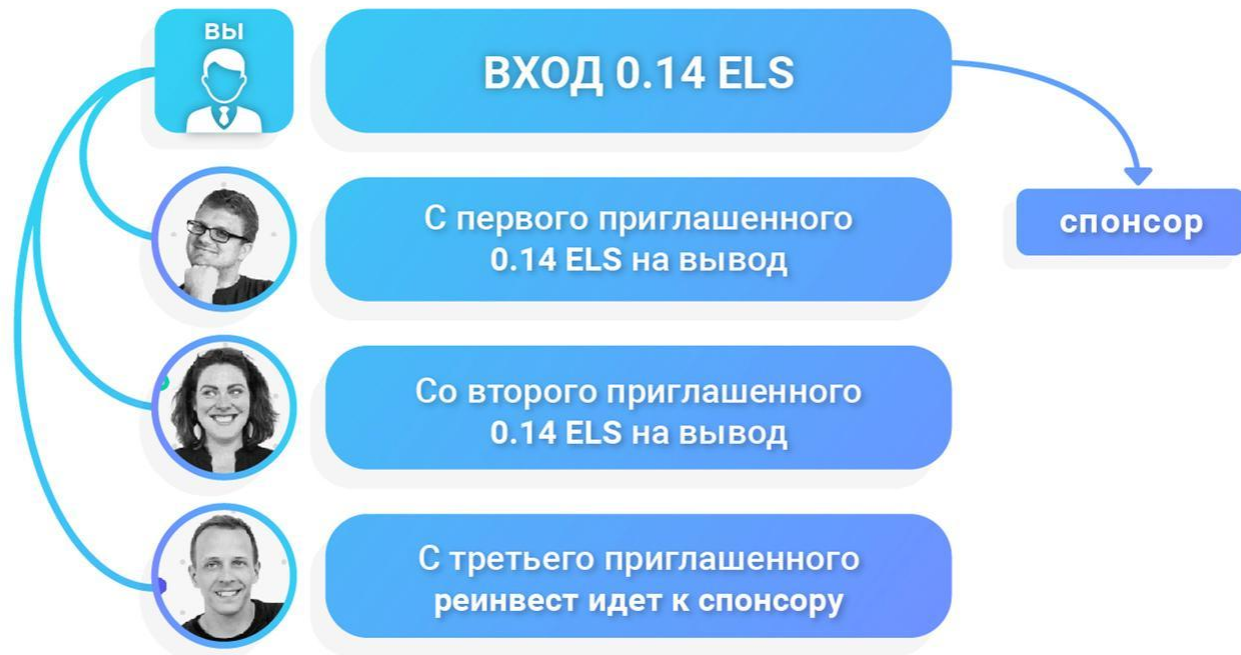

Площадка Fast Super VIP

ВХОД 25000 LS

С первого приглашенного
100% денежных средств идут в заморозку
(т.е. 25000 LS)

Со второго приглашенного 50000 LS
идет на вывод или можете приобрести
три аккаунта на площадке Super VIP.

Площадка Ethereum Standart

Площадка Ethereum Expert

Площадка Ethereum Professional

Колесо фортуны

Вход
1500 LS

**Реферальный
бонус**

1 круг

С каждого человека
Вы получаете 200 LS