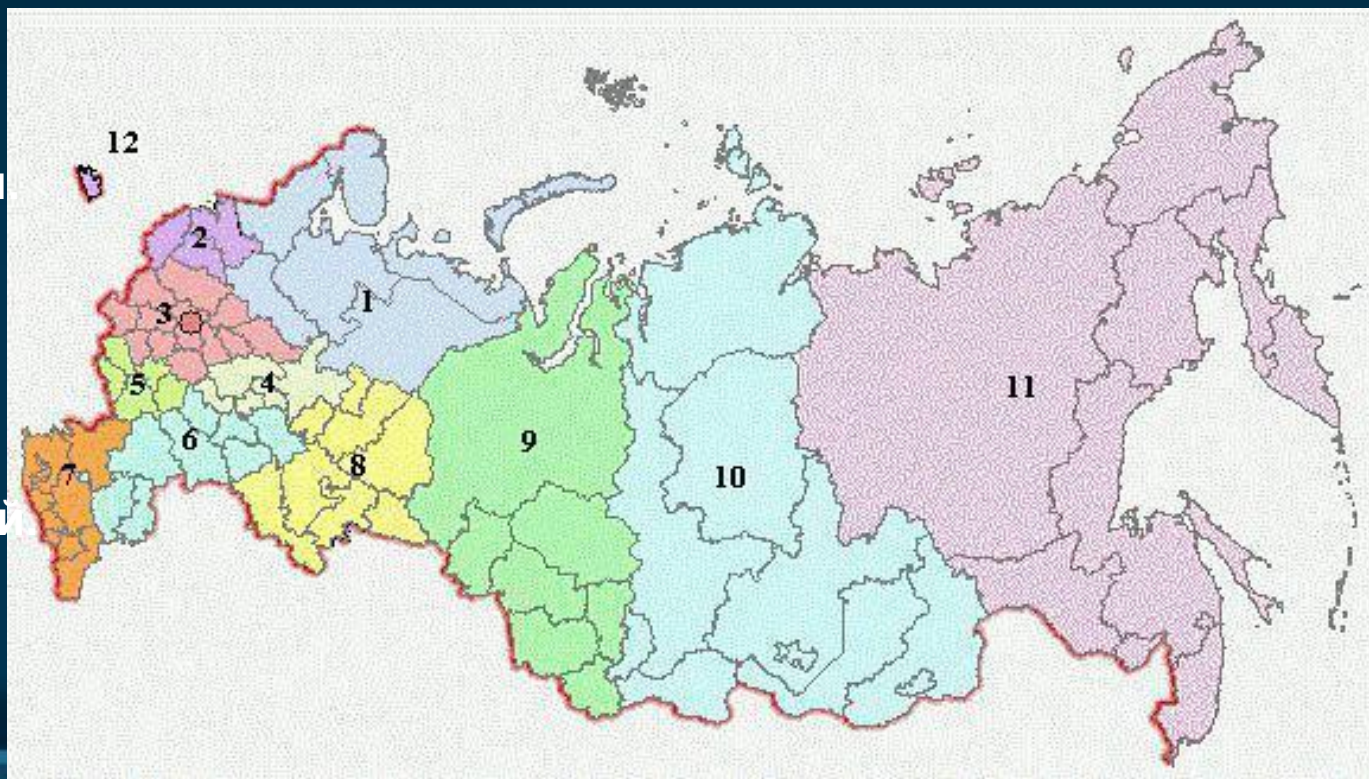

К негативным аспектам ЭГП России относятся следующие факты:

- ✓ огромная по площади территория;
- ✓ около 25 % территории лежит за Полярным кругом, где наблюдается весьма суровый климат;
- ✓ большое количество российских морей и рек замерзают на длительный период года, что очень затрудняет судоходство;
- ✓ слишком большая вытянутость территории с запада на восток.

22 республики

46 областей

3 города федерального значения

9 краев

4 автономных округа

1 автономная область

Экономическое районирование

Территория РФ поделена на 12 экономических районов
(не стоит путать их с федеральными округами):

- Центральный.
- Центрально-Чернозёмный.
- Восточносибирский.
- Дальневосточный.
- Северный.
- Северо-Кавказский.
- Северо-Западный.
- Поволжский.
- Уральский.
- Волго-Вятский.
- Западно-Сибирский.
- Калининградский.