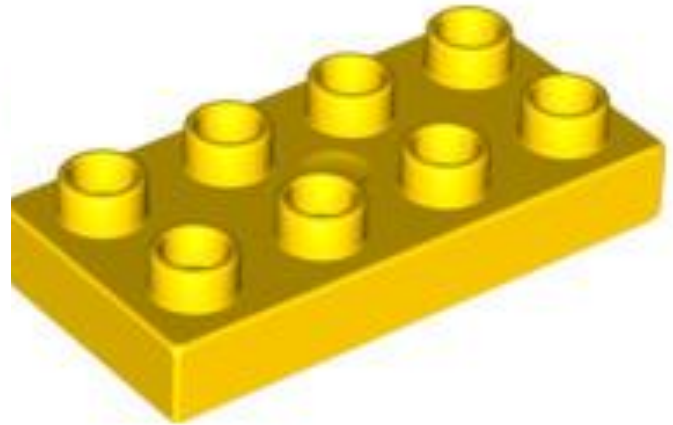

Кирпичик

2x4

2x2

2x8

с
округленным

Кирпичик

с
отверстиями
2x4

с
глазами
овальны
й

с
отверстиями

МОСТ
2x4x2

Колесо зубчатое

40-
зубое

24-
зубое

коронно
е
24-зубое

Пластина

6×12

2×4

Балка

11-
модульная

7-
модульная

Ось

8-

модульная

6-