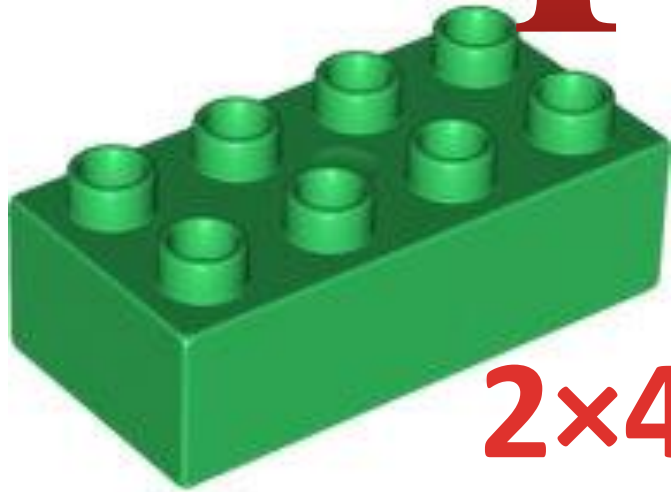

Кирпичик

2x4

2x2

2x8

с
округленным

Кирпичик

с
отверстиями
2x4

с
отверстиями

с
глазами
овальны
й

МОСТ
2x4x2

Колесо зубчатое

40-
зубое

24-
зубое

коронно
е
24-зубое

Пластина

6×12