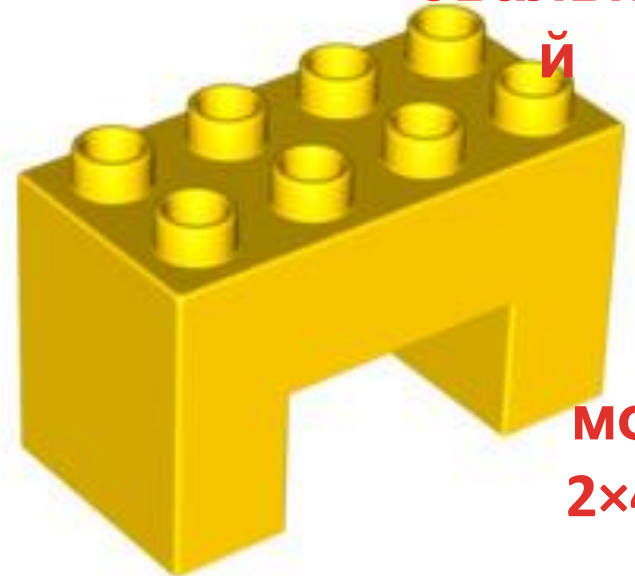

Кирпичик

2x4

2x2

2x8

с
округленным

Кирпичик

с
отверстиями
2x4

с
отверстиями

с
глазами
овальны
й

МОСТ
2x4x2

Колесо зубчатое

40-
зубое

24-
зубое

коронно
е
24-зубое

Пластина

6×12