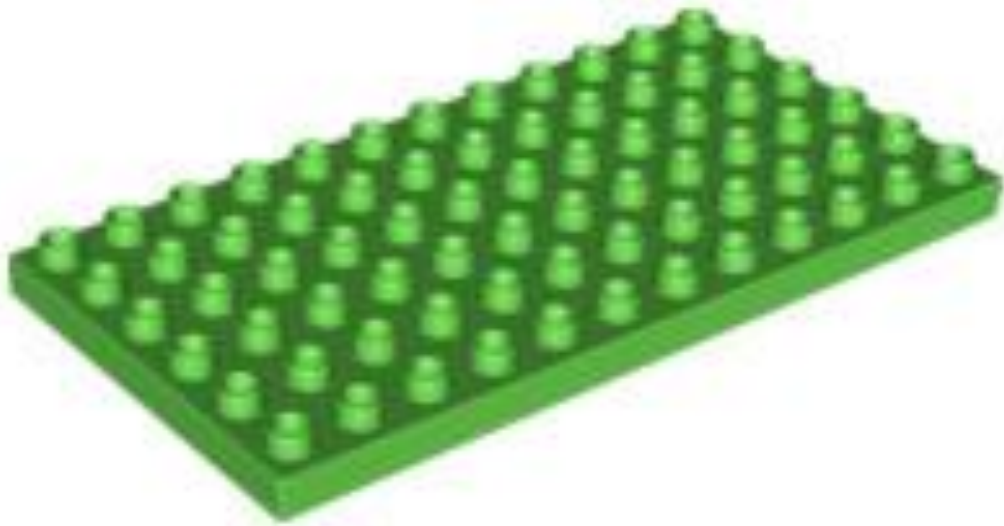

Кирпичик

2x4

2x2

2x8

с
округленным

Кирпичик

с
отверстиями
2x4

с
отверстиями

с
глазами
овальны
й

МОСТ
2x4x2

Колесо зубчатое

40-
зубое

24-
зубое

коронно
е
24-зубое

Пластина

6×12