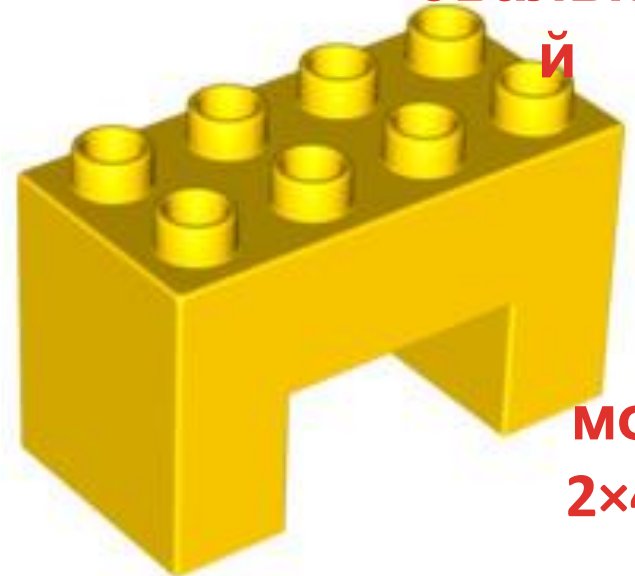

Кирпичик

2x4

2x2

2x8

с
округленным

Кирпичик

с
отверстиями
2x4

с
глазами
овальны
й

с
отверстиями

МОСТ
2x4x2

Колесо зубчатое

40-
зубое

24-
зубое

коронно
е
24-зубое

Пластина

6×12