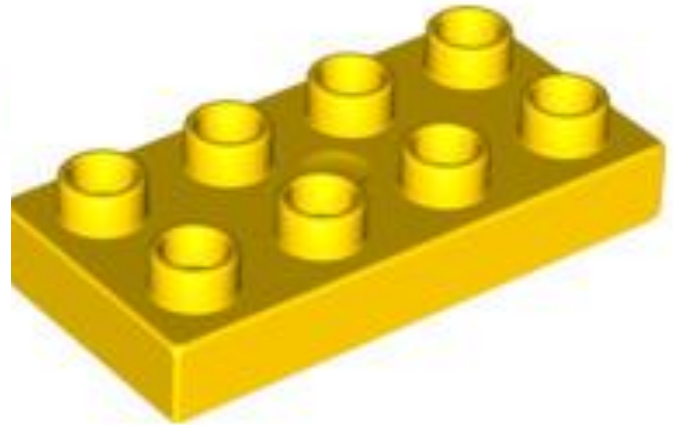

Кирпичик

2x4

2x2

2x8

с
округленным

Кирпичик

с
отверстиями
2x4

с
отверстиями

с
глазами
овальны
й

МОСТ
2x4x2

Колесо зубчатое

40-
зубое

24-
зубое

коронно
е
24-зубое

Пластина

6×12

2×4

Балка

11-
модульная

7-
модульная

Ось

8-

модульная

6-