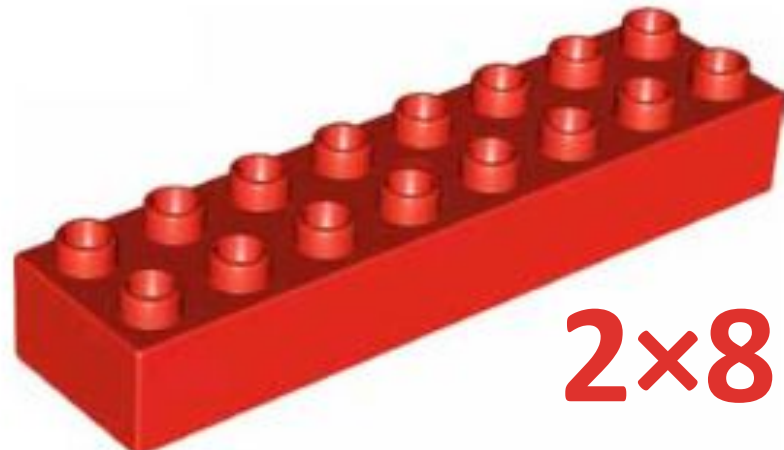

Кирпичик

2x4

2x2

2x8

с
округленным

Кирпичик

с
отверстиями
2x4

с
глазами
овальны
й

с
отверстиями

МОСТ
2x4x2

Колесо зубчатое

40-
зубое

24-
зубое

коронно
е
24-зубое

Пластина

6×12