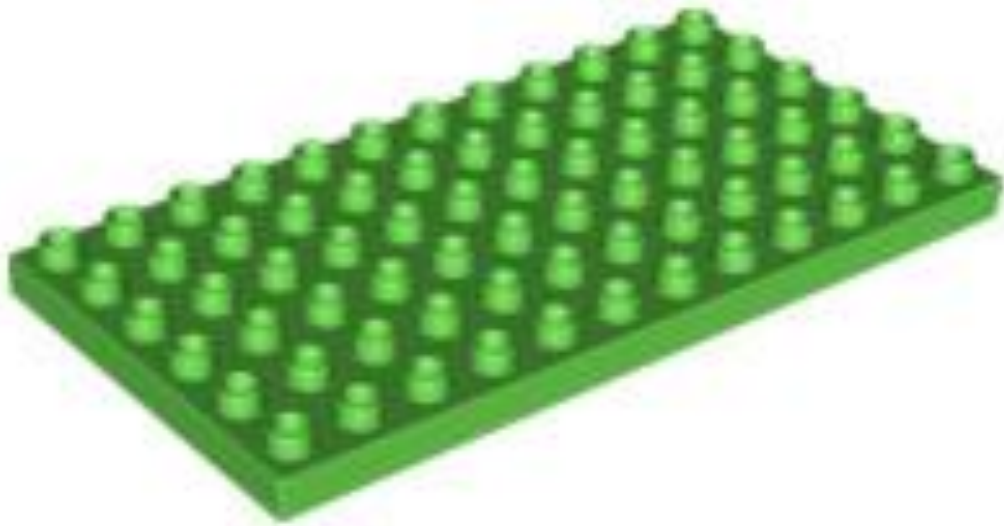

Кирпичик

2x4

2x2

2x8

с
округленным

Кирпичик

с
отверстиями
2x4

с
глазами
овальны
й

с
отверстиями

МОСТ
2x4x2

Колесо зубчатое

40-
зубое

24-
зубое

коронно
е
24-зубое

Пластина

6×12