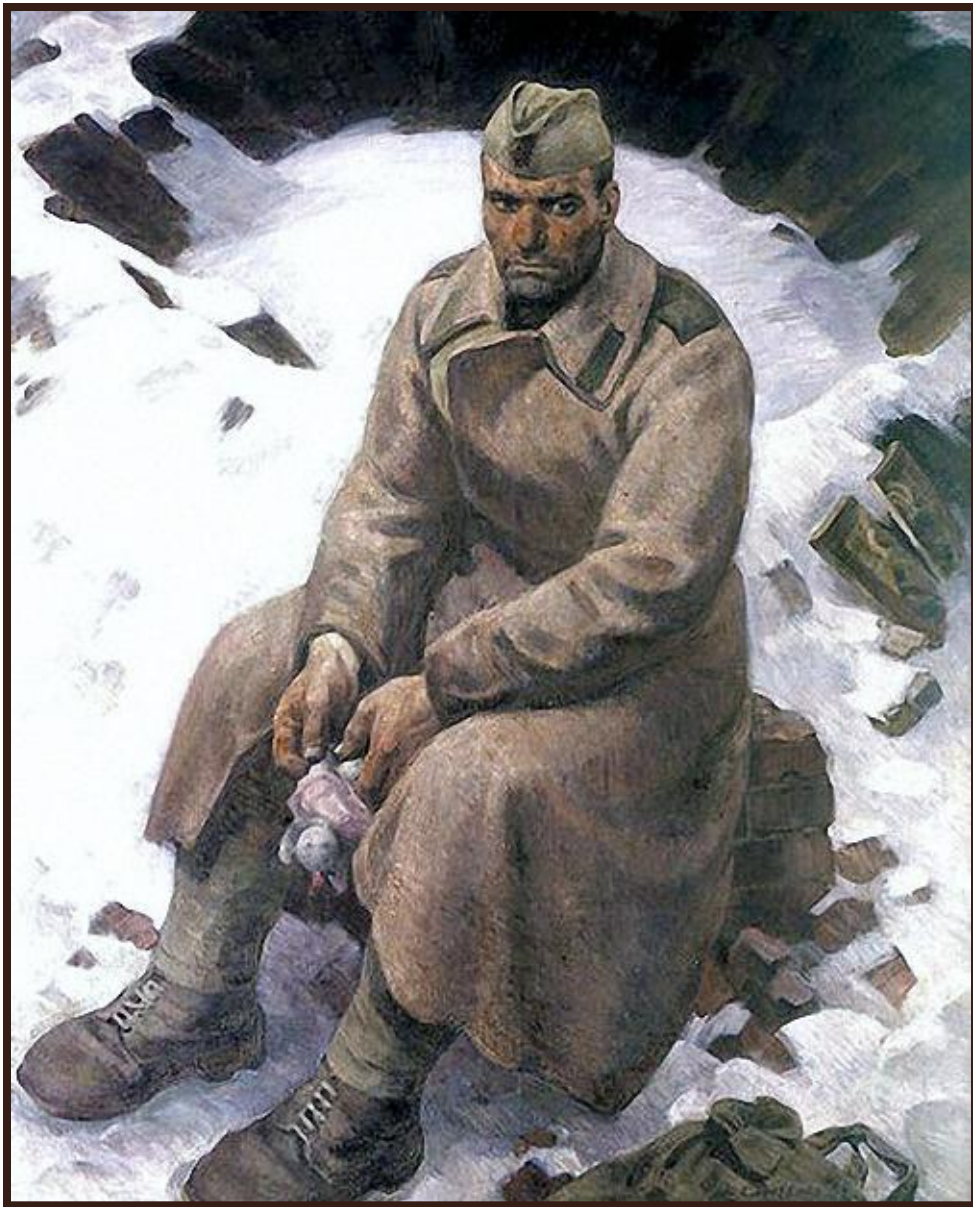

Гук Елена «Возвращение домой». Х.,м. 110x90

«Возвращение домой». Картон.

Ю. Сиротенко "Солдат"

Б.М. Неменский. Память Смоленской земли. 1984 г.

Гук Елена «Возвращение домой». Х.,м. 110x90

**Работа "Возвращение домой" написана в рамках предстоящего события – 70-ти летия Победы нашего народа в Великой Отечественной войне. Она рассказывает о потерях, о последствиях войны. Картина большого размера, на ее плоскости через незаполненное пространство фона передается пустота потери. Картина, написанная в реалистичной манере, уравновешена и статична. Изображения и силуэты достаточно четко выделяются, не предполагая многовариантного прочтения картины. Сглаженность мазка использована как средство вовлечения зрителя в сюжет произведения.**