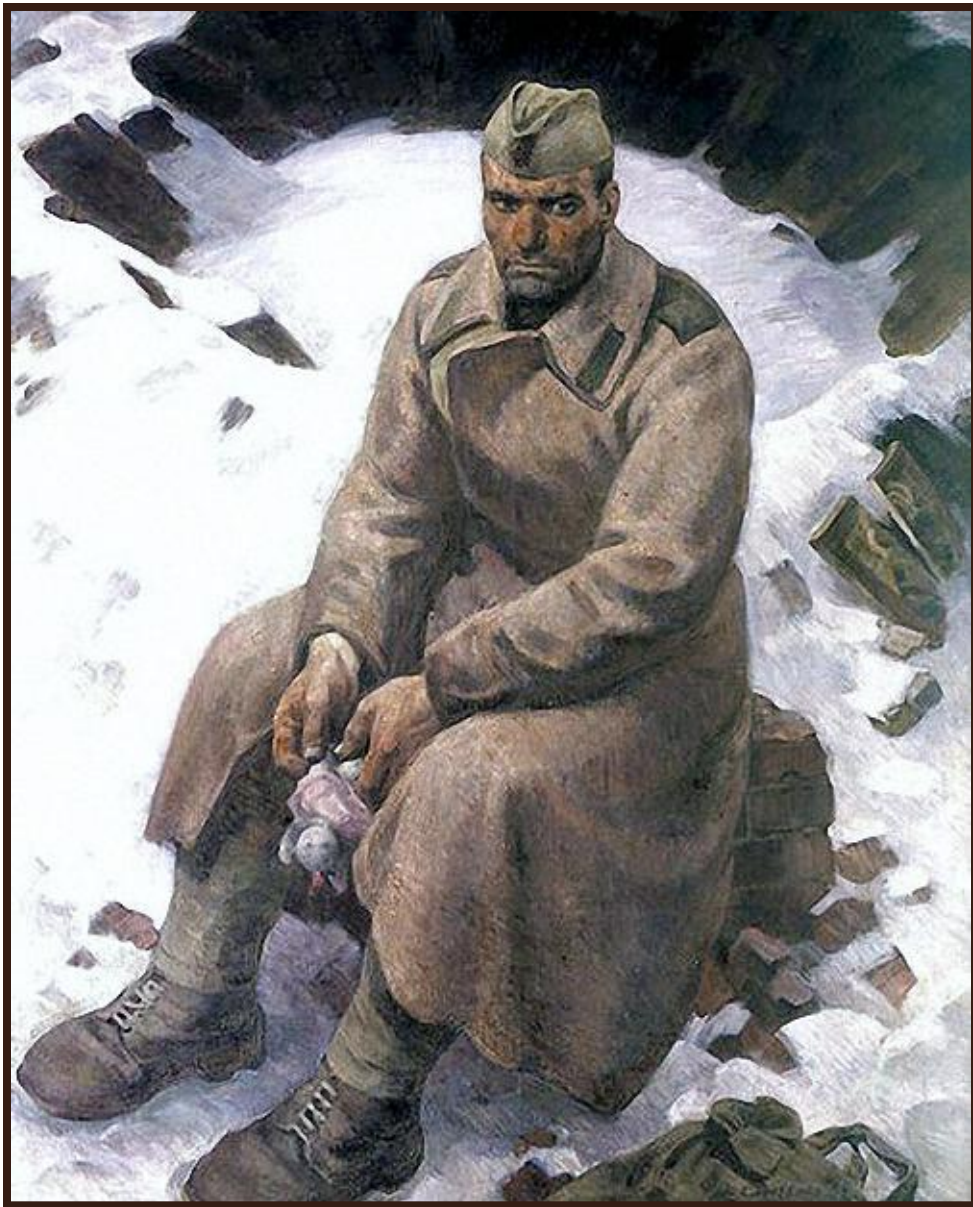

Гук Елена «Возвращение домой». Х.,м. 110x90

«Возвращение домой». Картон.

Ю. Сиротенко "Солдат"

Б.М. Неменский. Память Смоленской земли. 1984 г.

Гук Елена «Возвращение домой». Х.,м. 110x90

Работа "Возвращение домой" написана в рамках предстоящего события – 70-ти летия Победы нашего народа в Великой Отечественной войне. Она рассказывает о потерях, о последствиях войны. Картина большого размера, на ее плоскости через незаполненное пространство фона передается пустота потери. Картина, написанная в реалистичной манере, уравновешена и статична. Изображения и силуэты достаточно четко выделяются, не предполагая многовариантного прочтения картины. Сглаженность мазка использована как средство вовлечения зрителя в сюжет произведения.