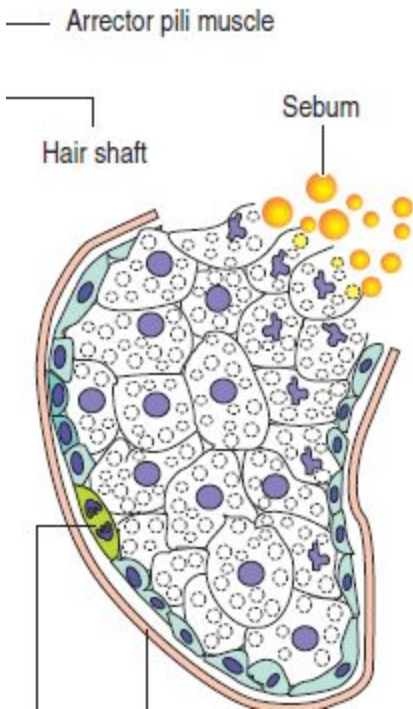

72

68

1 Capsule

3 White pulp

2 Trabecula

4 Red pulp

Trabecula

68

68

58

58

58

95

Elastic fibers

Terminal bronchiole

Smooth muscle bundle

Simple cuboidal ciliated epithelium and abundant club cells

Smooth muscle bundle

Branch of the pulmonary artery

Alveolus

Club cells

Smooth muscle bundles

Alveolar sac

95

4

37

38

43

45

Поперечный срез нерва

- Молекулярный
- Ганглионарный
- Зернистый

© Deltagen Inc.