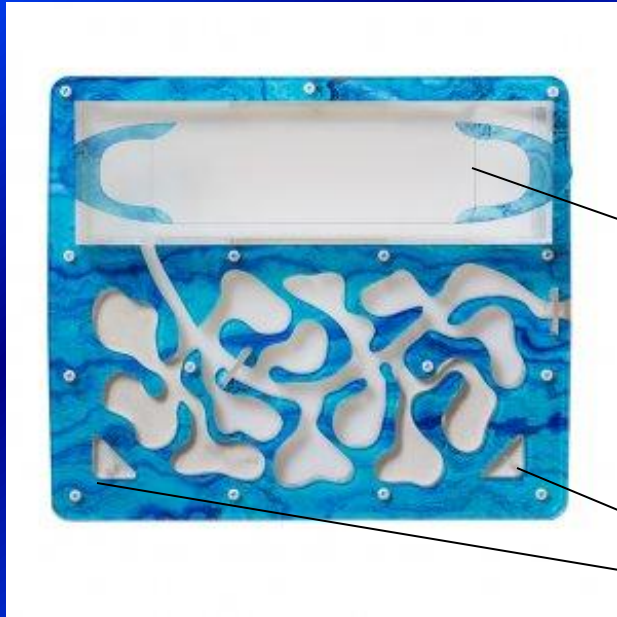

Мои акриловые фермы

Арена

Камера
увлажнения

- Стандарт «Аквамарин» (Ферма 1)

Мини «Космос» (Ферма 2)

Messor Structor (жнецы)

- Степной муравей жнец (Встречается в основном в степях и полупустынях)
- Касты: рабочие и солдаты
- Питание: семена
- В колонии только одна яйцекладущая матка
- Размеры: Королева крупная - 11-12 мм, рабочие муравьи - 3-5 мм, солдаты - 5-9 мм
- Продолжительность жизни: Матка (20-25 лет), Рабочие (3-5 лет), Солдат (несколько месяцев)