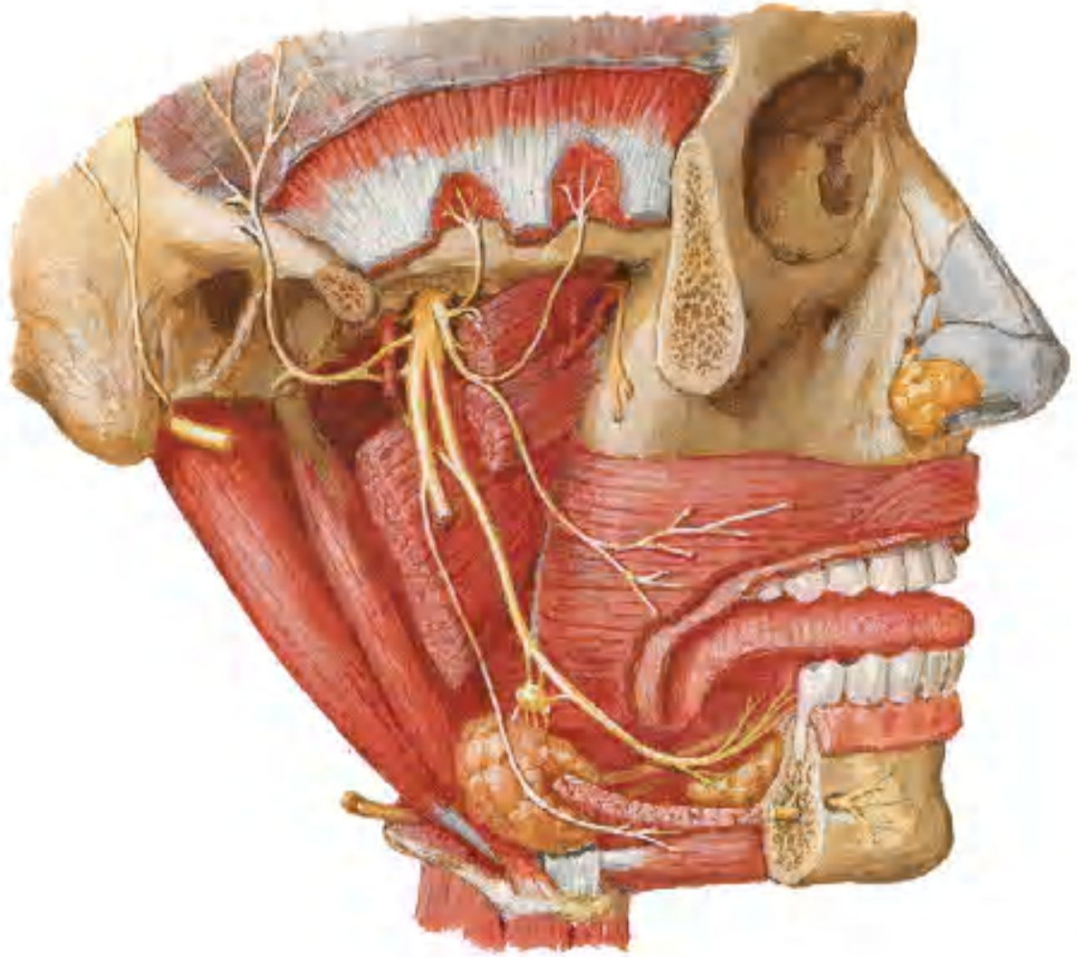

# ***Функциональная анатомия мышц шеи и ГОЛОВЫ***

*Доцент М.В.Никитин*

© Nig

Fig. 100

Рис. 99. Сокращение мускулов , сморщивающих брови  
(боль)

Рис. 100. Схема боли

Рис. 101. Сокращение скуловых мускулов  
(выражение веселости и смеха)

Рис. 102. Схема смеха

Рис. 105. Сокращение треугольных мышц рта (выражение недовольства, презрения)

Рис. 106. Схема выражения недовольства, презрения

Рис. 104. Схема действия угловой головки квадратного мускула верхней губы («мускул плача горячими слезами»)

Рис. 103. Схема действия квадратного мускула верхней губы — его скуловой и надглазничной головок («мускул плача»)

***Благодарю за внимание***