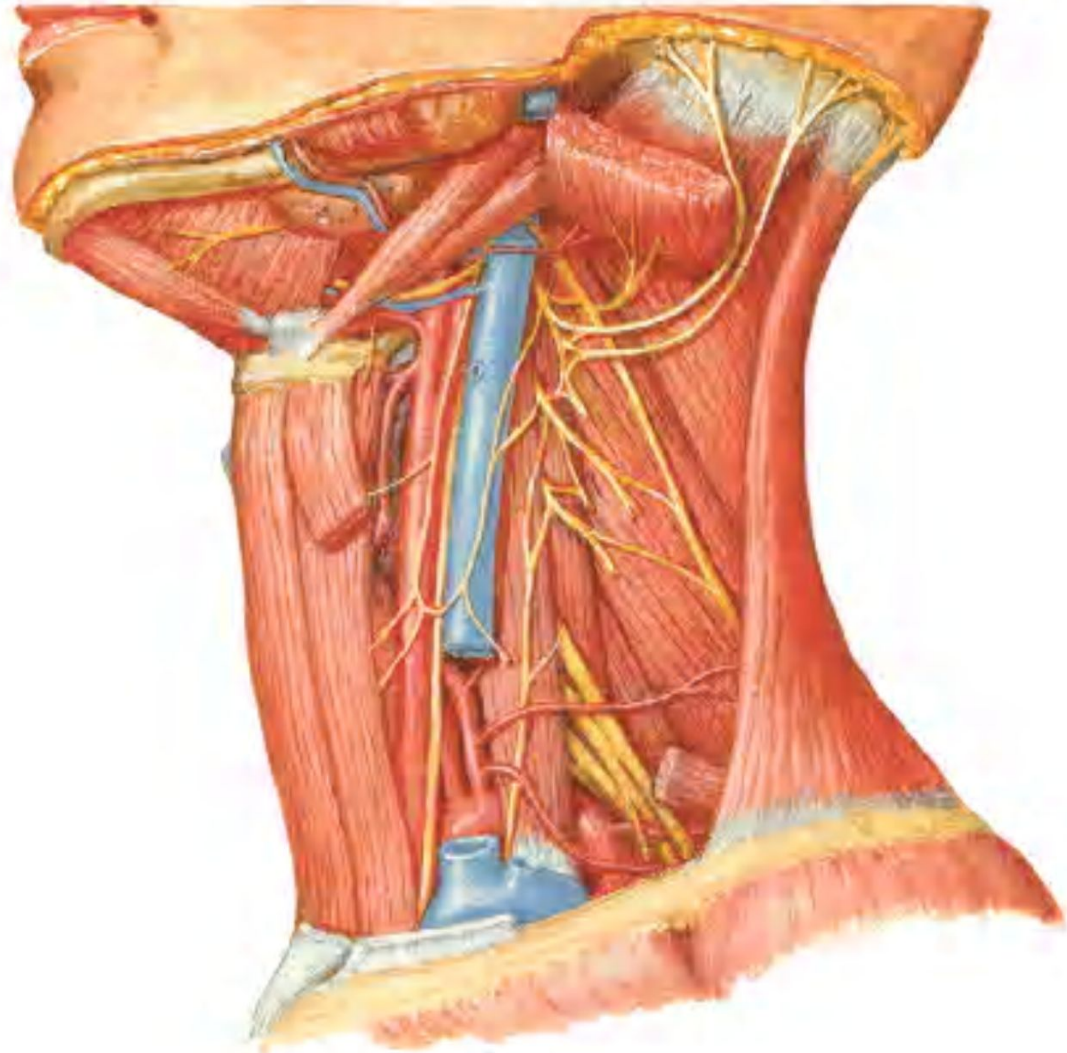

*Кафедра анатомии человека имени профессора М.Г.Привеса  
Медицинский техникум 9*

# ***Функциональная анатомия мышц шеи и ГОЛОВЫ***

*Доцент М.В.Никитин*

© Nig

Fig. 100

Рис. 99. Сокращение мускулов , сморщивающих брови  
(боль)

Рис. 100. Схема боли

Рис. 101. Сокращение скуловых мускулов  
(выражение веселости и смеха)

Рис. 102. Схема смеха

Рис. 105. Сокращение треугольных мышц рта (выражение недовольства, презрения)

Рис. 106. Схема выражения недовольства, презрения

Рис. 104. Схема действия угловой головки квадратного мускула верхней губы («мускул плача горячими слезами»)

Рис. 103. Схема действия квадратного мускула верхней губы — его скуловой и надглазничной головок («мускул плача»)

***Благодарю за внимание***