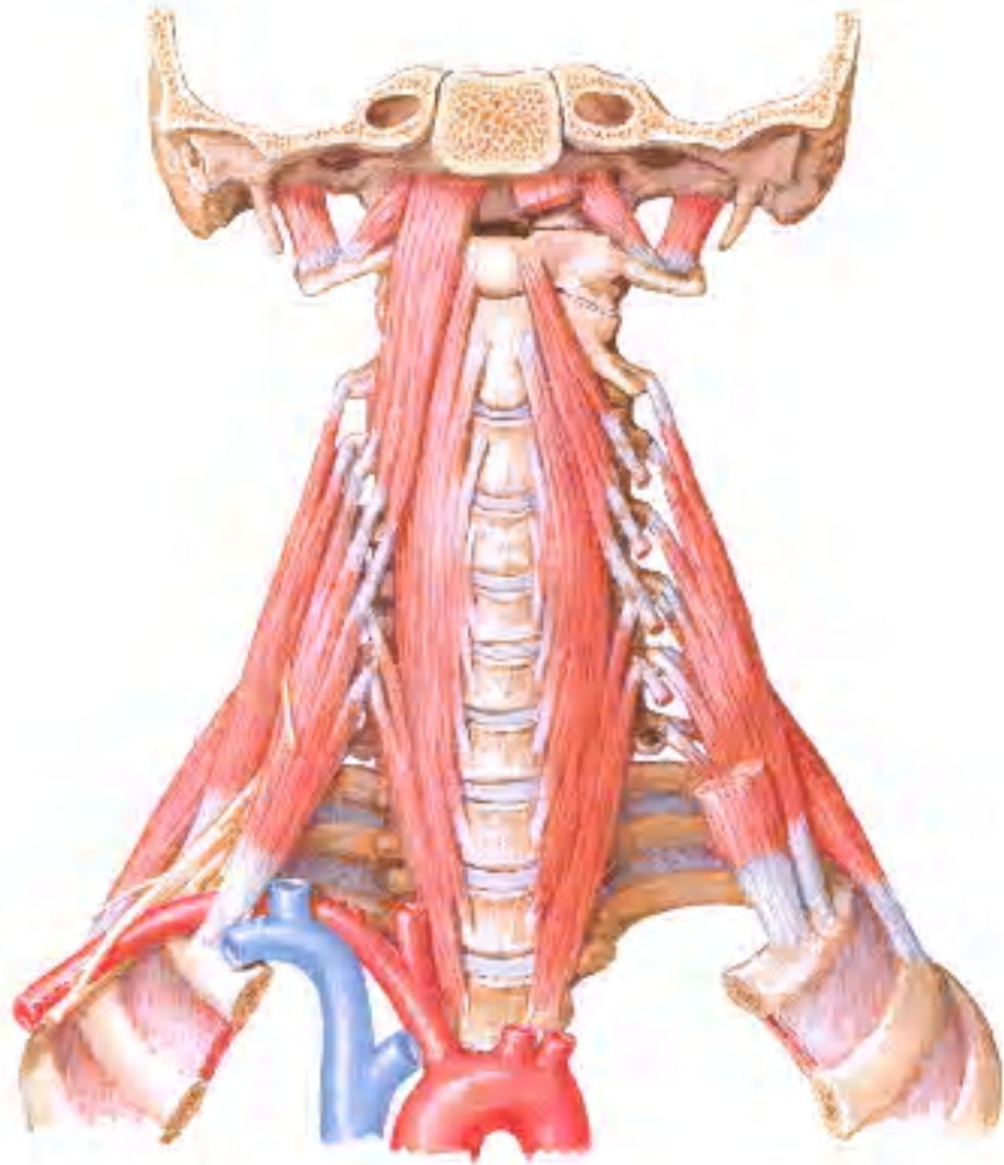

*Кафедра анатомии человека имени профессора М.Г.Привеса  
Медицинский техникум 9*

# ***Функциональная анатомия мышц шеи и ГОЛОВЫ***

*Доцент М.В.Никитин*

© Nig

Fig. 100

Рис. 99. Сокращение мускулов , сморщивающих брови  
(боль)

Рис. 100. Схема боли

Рис. 101. Сокращение скуловых мускулов  
(выражение веселости и смеха)

Рис. 102. Схема смеха

Рис. 105. Сокращение треугольных мышц рта (выражение недовольства, презрения)

Рис. 106. Схема выражения недовольства, презрения

Рис. 104. Схема действия угловой головки квадратного мускула верхней губы («мускул плача горячими слезами»)

Рис. 103. Схема действия квадратного мускула верхней губы — его скуловой и надглазничной головок («мускул плача»)

***Благодарю за внимание***