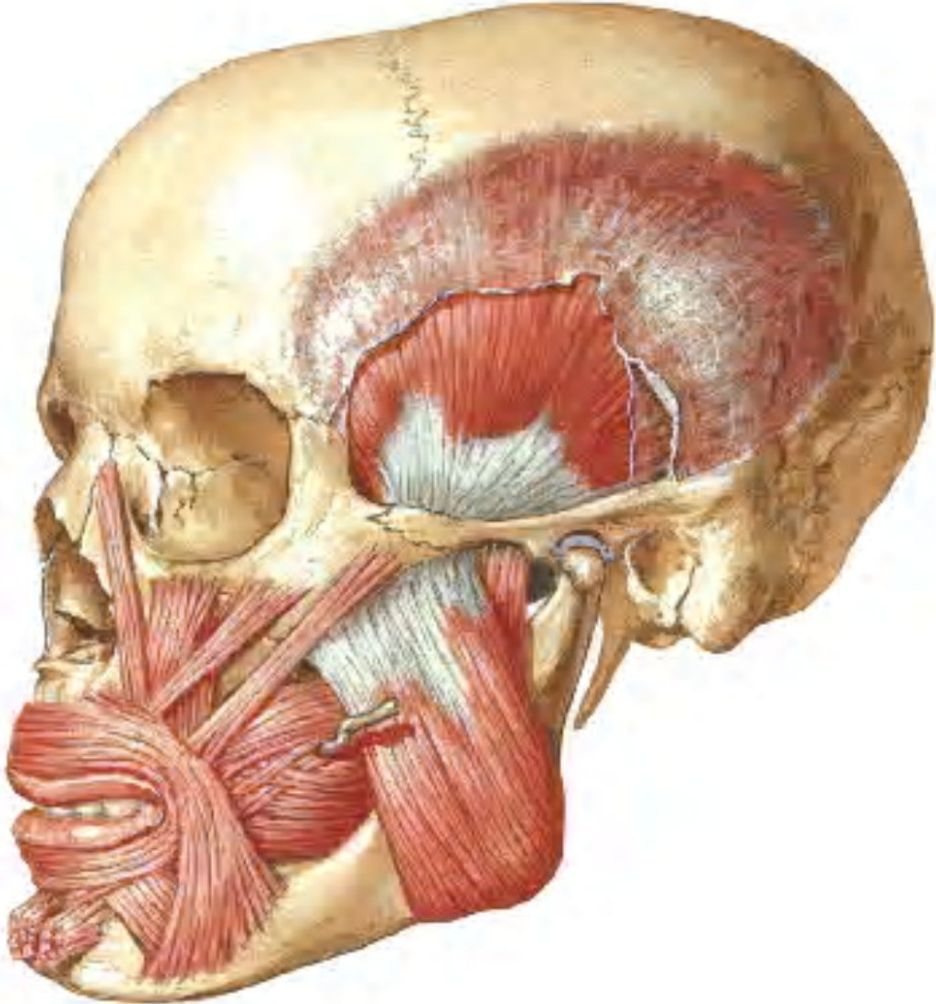

*Кафедра анатомии человека имени профессора М.Г.Привеса  
Медицинский техникум 9*

# ***Функциональная анатомия мышц шеи и ГОЛОВЫ***

*Доцент М.В.Никитин*

© Nig

Fig. 100

Рис. 99. Сокращение мускулов , сморщивающих брови  
(боль)

Рис. 100. Схема боли

Рис. 101. Сокращение скуловых мускулов  
(выражение веселости и смеха)

Рис. 102. Схема смеха

Рис. 105. Сокращение треугольных мышц рта (выражение недовольства, презрения)

Рис. 106. Схема выражения недовольства, презрения

Рис. 104. Схема действия угловой головки квадратного мускула верхней губы («мускул плача горячими слезами»)

Рис. 103. Схема действия квадратного мускула верхней губы — его скуловой и надглазничной головок («мускул плача»)

***Благодарю за внимание***