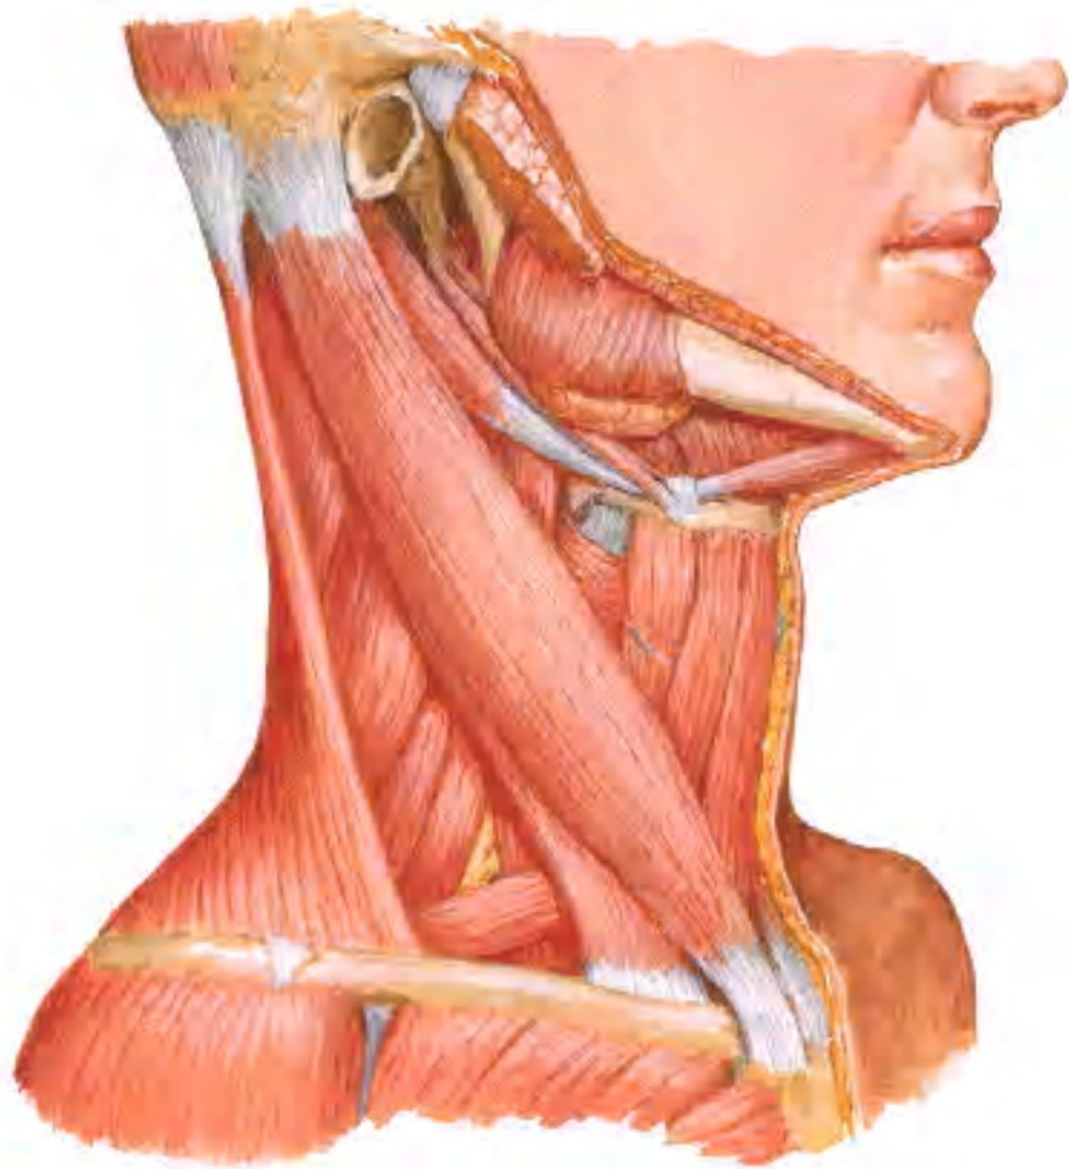

*Кафедра анатомии человека имени профессора М.Г.Привеса  
Медицинский техникум 9*

# ***Функциональная анатомия мышц шеи и ГОЛОВЫ***

*Доцент М.В.Никитин*

© Nig

Fig. 100

Рис. 99. Сокращение мускулов , сморщивающих брови  
(боль)

Рис. 100. Схема боли

Рис. 101. Сокращение скуловых мускулов  
(выражение веселости и смеха)

Рис. 102. Схема смеха

Рис. 105. Сокращение треугольных мышц рта (выражение недовольства, презрения)

Рис. 106. Схема выражения недовольства, презрения

Рис. 104. Схема действия угловой головки квадратного мускула верхней губы («мускул плача горячими слезами»)

Рис. 103. Схема действия квадратного мускула верхней губы — его скуловой и надглазничной головок («мускул плача»)

***Благодарю за внимание***