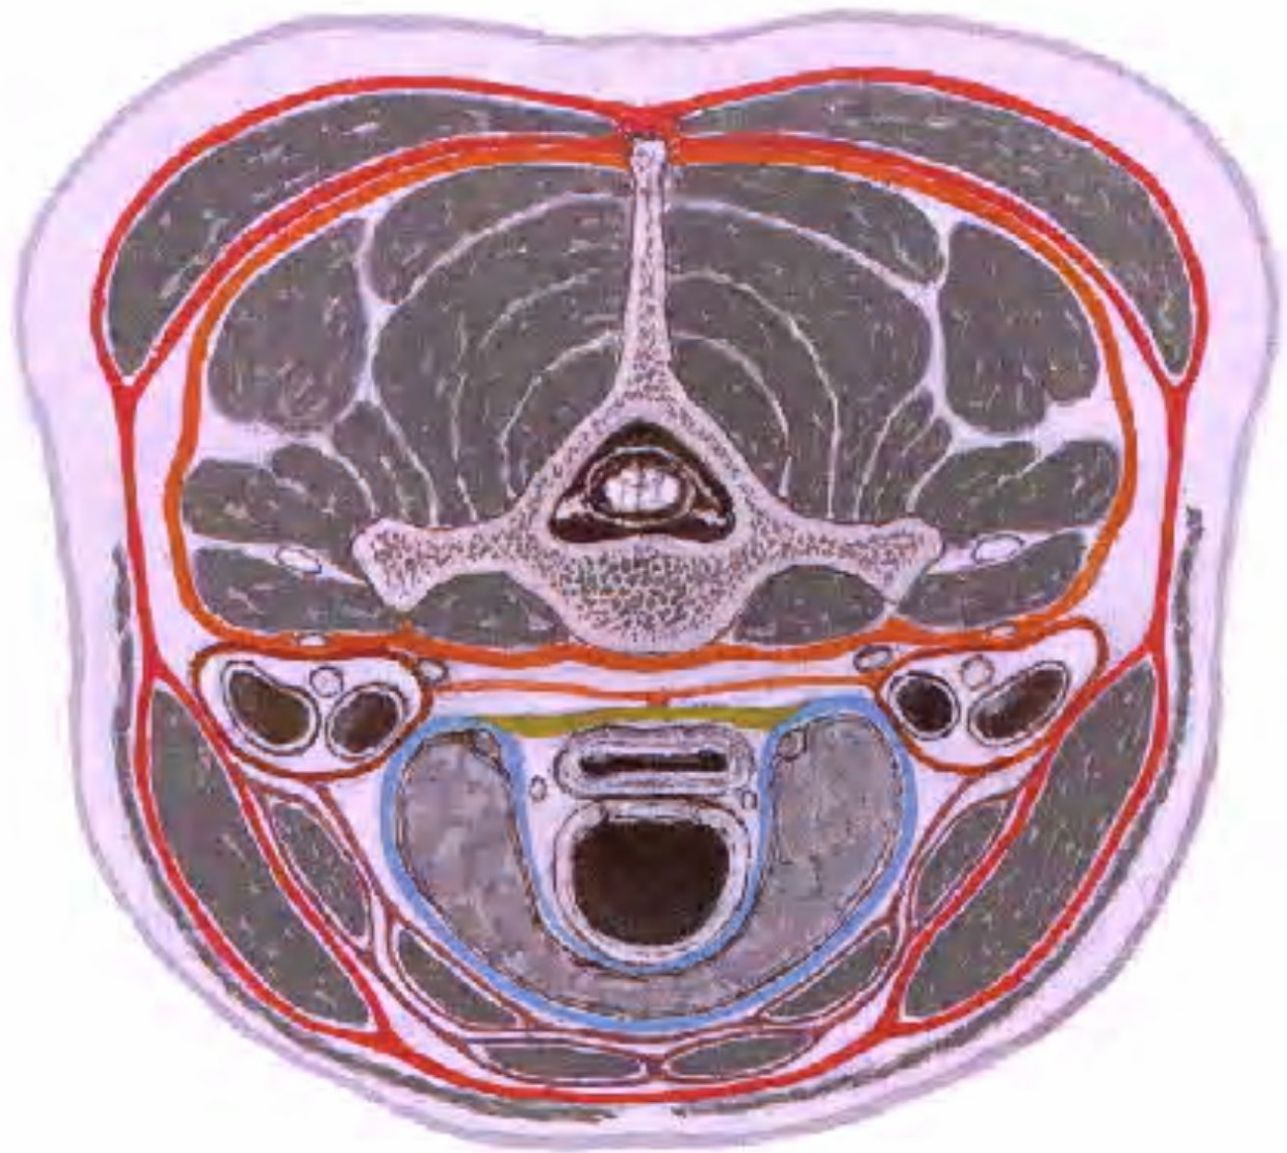

*Кафедра анатомии человека имени профессора М.Г.Привеса  
Медицинский техникум 9*

# ***Функциональная анатомия мышц шеи и ГОЛОВЫ***

*Доцент М.В.Никитин*

© Nig

Fig. 100

Рис. 99. Сокращение мускулов , сморщивающих брови  
(боль)

Рис. 100. Схема боли

Рис. 101. Сокращение скуловых мускулов  
(выражение веселости и смеха)

Рис. 102. Схема смеха

Рис. 105. Сокращение треугольных мышц рта (выражение недовольства, презрения)

Рис. 106. Схема выражения недовольства, презрения

Рис. 104. Схема действия угловой головки квадратного мускула верхней губы («мускул плача горячими слезами»)

Рис. 103. Схема действия квадратного мускула верхней губы — его скуловой и надглазничной головок («мускул плача»)

***Благодарю за внимание***