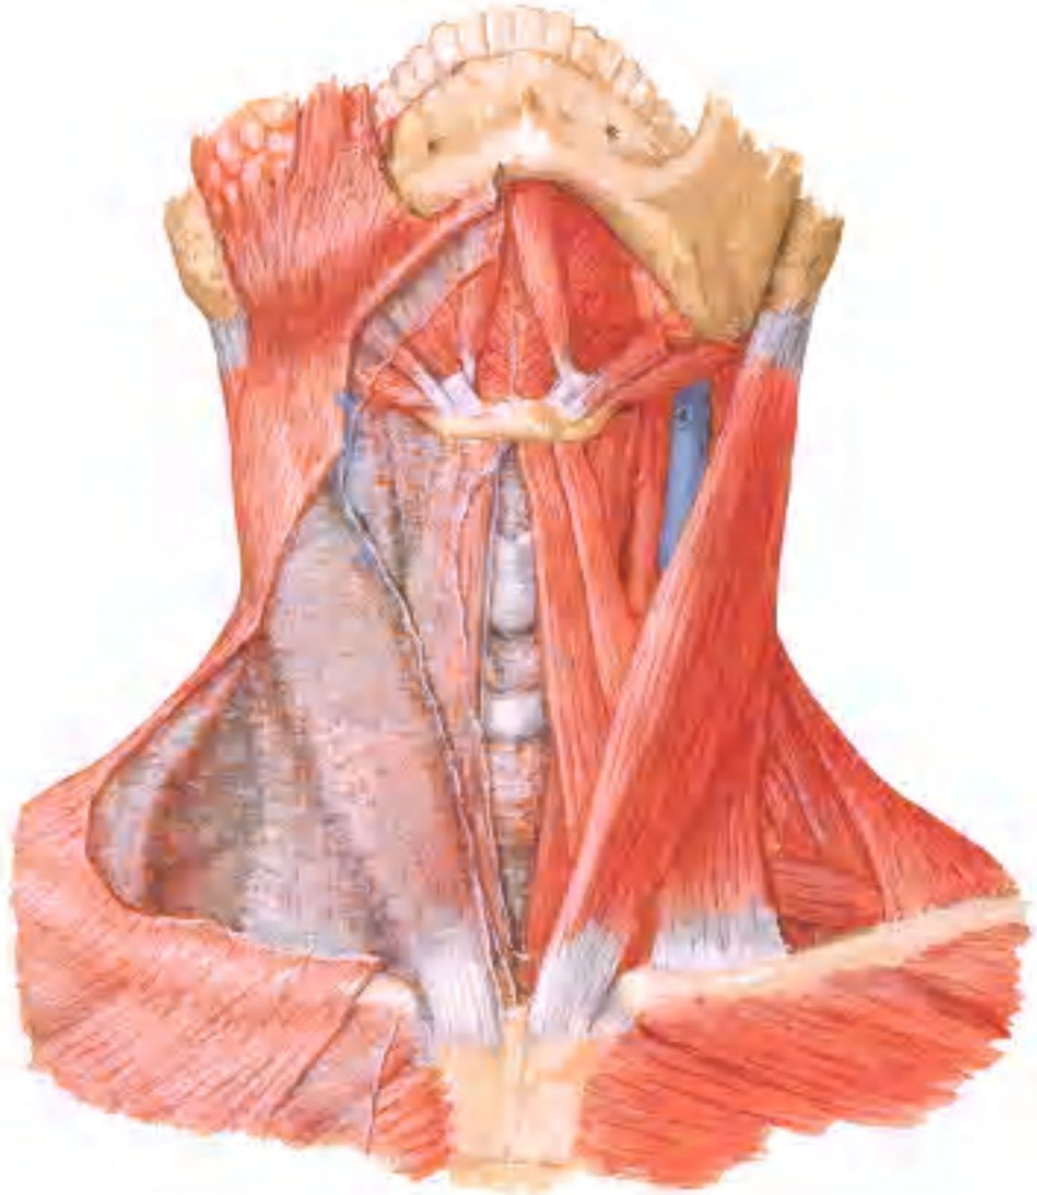

*Кафедра анатомии человека имени профессора М.Г.Привеса  
Медицинский техникум 9*

# ***Функциональная анатомия мышц шеи и ГОЛОВЫ***

*Доцент М.В.Никитин*

© Nig

Fig. 100

Рис. 99. Сокращение мускулов , сморщивающих брови  
(боль)

Рис. 100. Схема боли

Рис. 101. Сокращение скуловых мускулов  
(выражение веселости и смеха)

Рис. 102. Схема смеха

Рис. 105. Сокращение треугольных мышц рта (выражение недовольства, презрения)

Рис. 106. Схема выражения недовольства, презрения

Рис. 104. Схема действия угловой головки квадратного мускула верхней губы («мускул плача горячими слезами»)

Рис. 103. Схема действия квадратного мускула верхней губы — его скуловой и надглазничной головок («мускул плача»)

***Благодарю за внимание***