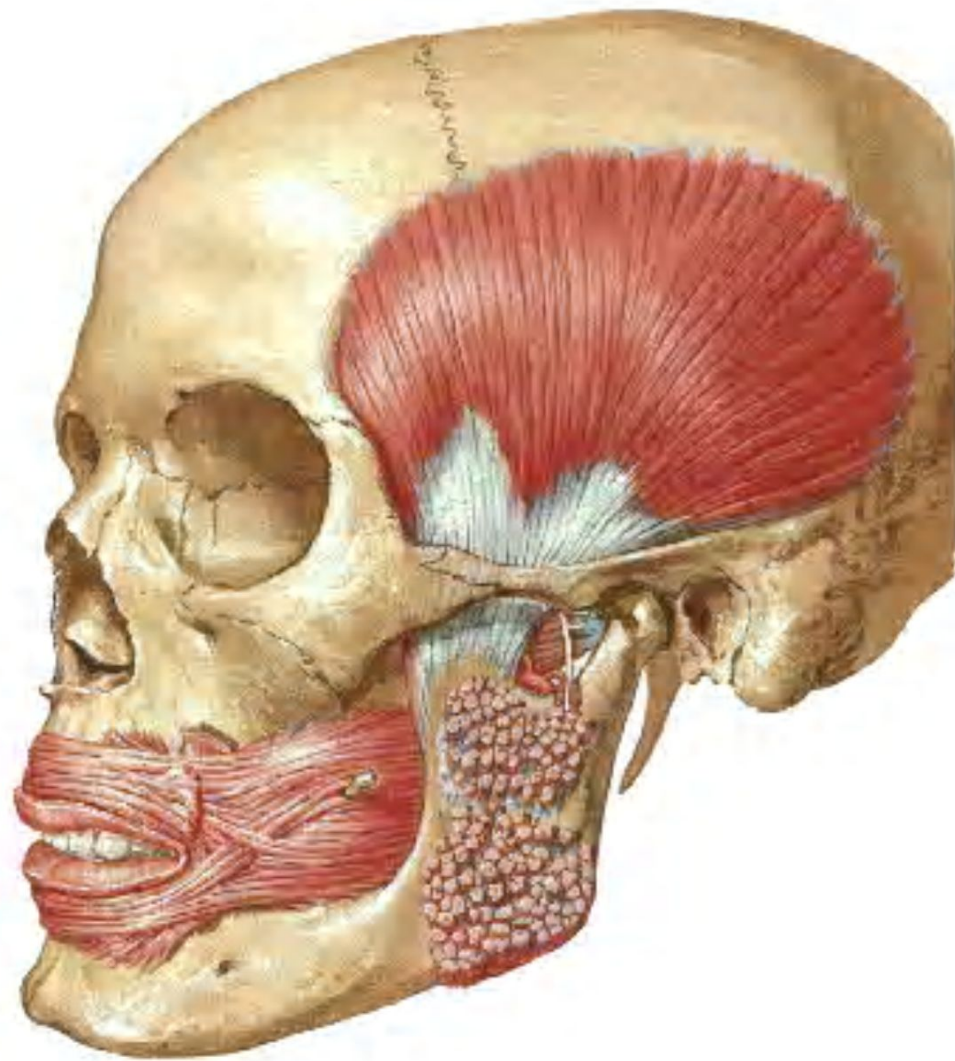

*Кафедра анатомии человека имени профессора М.Г.Привеса  
Медицинский техникум 9*

# ***Функциональная анатомия мышц шеи и ГОЛОВЫ***

*Доцент М.В.Никитин*

© Nig

Fig. 100

Рис. 99. Сокращение мускулов , сморщивающих брови  
(боль)

Рис. 100. Схема боли

Рис. 101. Сокращение скуловых мускулов  
(выражение веселости и смеха)

Рис. 102. Схема смеха

Рис. 105. Сокращение треугольных мышц рта (выражение недовольства, презрения)

Рис. 106. Схема выражения недовольства, презрения

Рис. 104. Схема действия угловой головки квадратного мускула верхней губы («мускул плача горячими слезами»)

Рис. 103. Схема действия квадратного мускула верхней губы — его скуловой и надглазничной головок («мускул плача»)

***Благодарю за внимание***