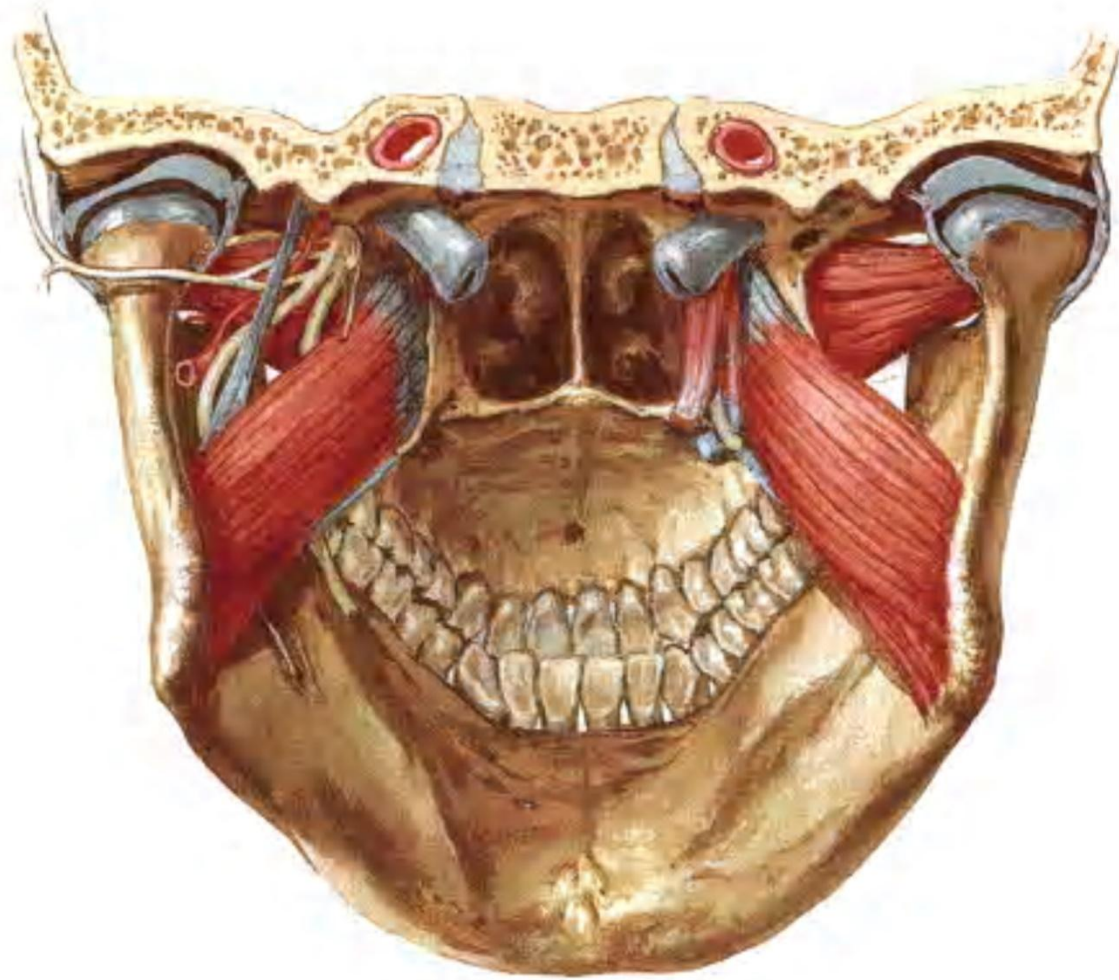

*Кафедра анатомии человека имени профессора М.Г.Привеса  
Медицинский техникум 9*

# ***Функциональная анатомия мышц шеи и ГОЛОВЫ***

*Доцент М.В.Никитин*

© Nig

Fig. 100

Рис. 99. Сокращение мускулов , сморщивающих брови  
(боль)

Рис. 100. Схема боли

Рис. 101. Сокращение скуловых мускулов  
(выражение веселости и смеха)

Рис. 102. Схема смеха

Рис. 105. Сокращение треугольных мышц рта (выражение недовольства, презрения)

Рис. 106. Схема выражения недовольства, презрения

Рис. 104. Схема действия угловой головки квадратного мускула верхней губы («мускул плача горячими слезами»)

Рис. 103. Схема действия квадратного мускула верхней губы — его скуловой и надглазничной головок («мускул плача»)

***Благодарю за внимание***