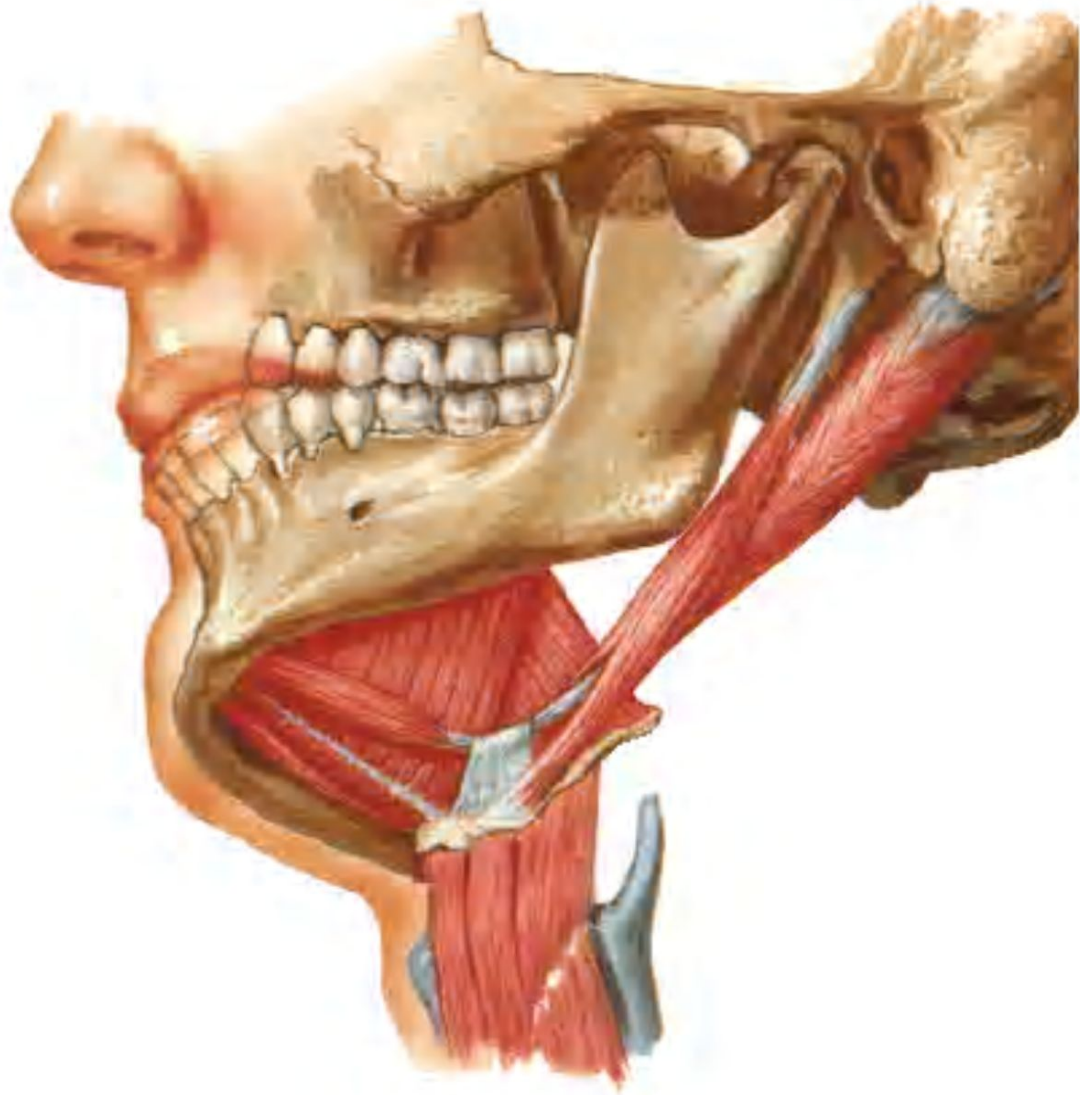

# ***Функциональная анатомия мышц шеи и ГОЛОВЫ***

*Доцент М.В.Никитин*

© Nig

Fig. 100

Рис. 99. Сокращение мускулов , сморщивающих брови  
(боль)

Рис. 100. Схема боли

Рис. 101. Сокращение скуловых мускулов  
(выражение веселости и смеха)

Рис. 102. Схема смеха

Рис. 105. Сокращение треугольных мышц рта (выражение недовольства, презрения)

Рис. 106. Схема выражения недовольства, презрения

Рис. 104. Схема действия угловой головки квадратного мускула верхней губы («мускул плача горячими слезами»)

Рис. 103. Схема действия квадратного мускула верхней губы — его скуловой и надглазничной головок («мускул плача»)

***Благодарю за внимание***