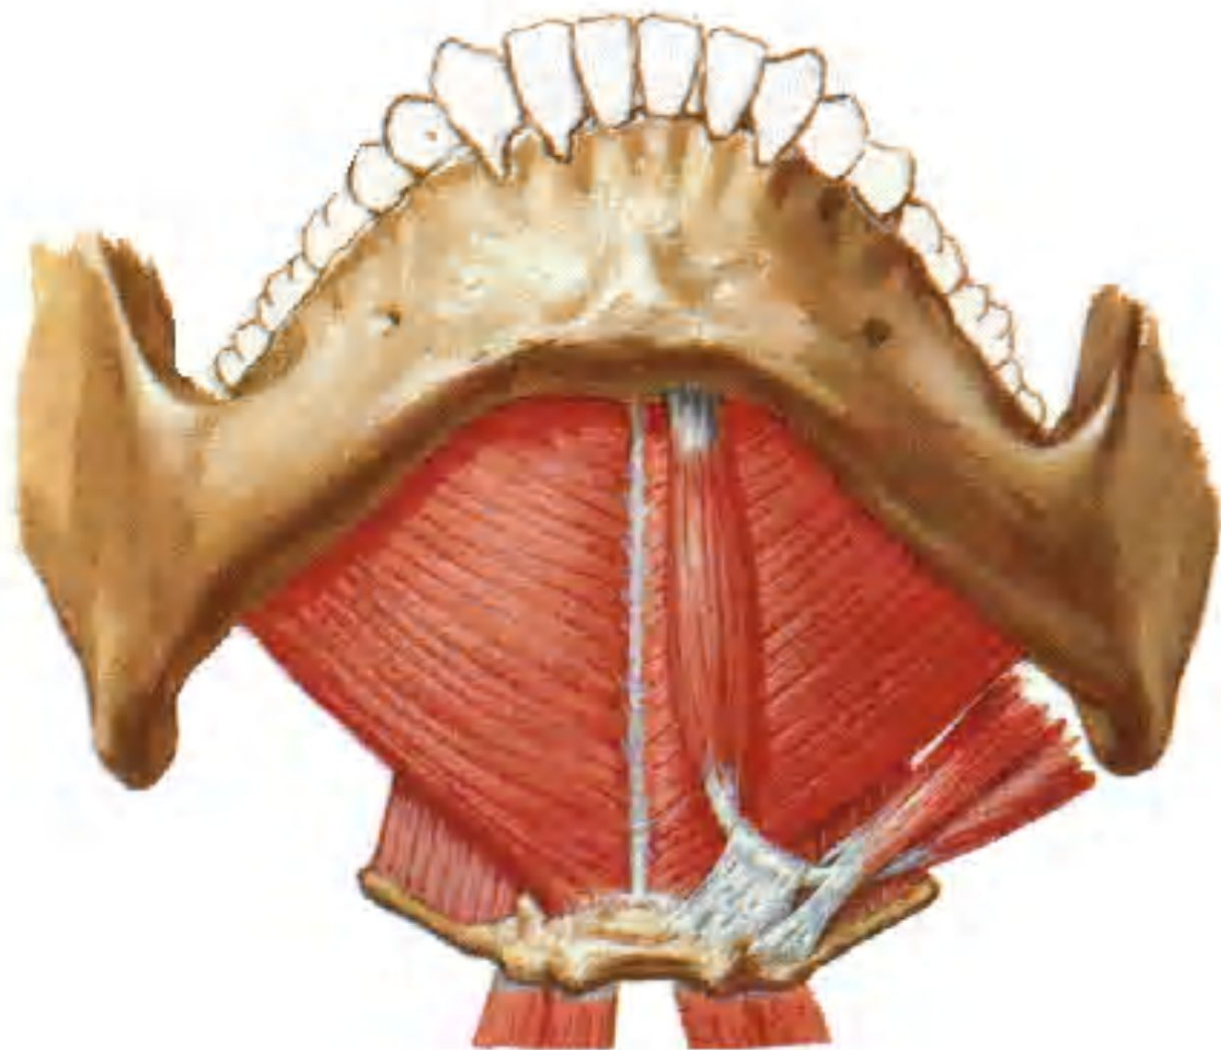

*Кафедра анатомии человека имени профессора М.Г.Привеса  
Медицинский техникум 9*

# ***Функциональная анатомия мышц шеи и ГОЛОВЫ***

*Доцент М.В.Никитин*

© Nig

Fig. 100

Рис. 99. Сокращение мускулов , сморщивающих брови  
(боль)

Рис. 100. Схема боли

Рис. 101. Сокращение скуловых мускулов  
(выражение веселости и смеха)

Рис. 102. Схема смеха

Рис. 105. Сокращение треугольных мышц рта (выражение недовольства, презрения)

Рис. 106. Схема выражения недовольства, презрения

Рис. 104. Схема действия угловой головки квадратного мускула верхней губы («мускул плача горячими слезами»)

Рис. 103. Схема действия квадратного мускула верхней губы — его скуловой и надглазничной головок («мускул плача»)

***Благодарю за внимание***