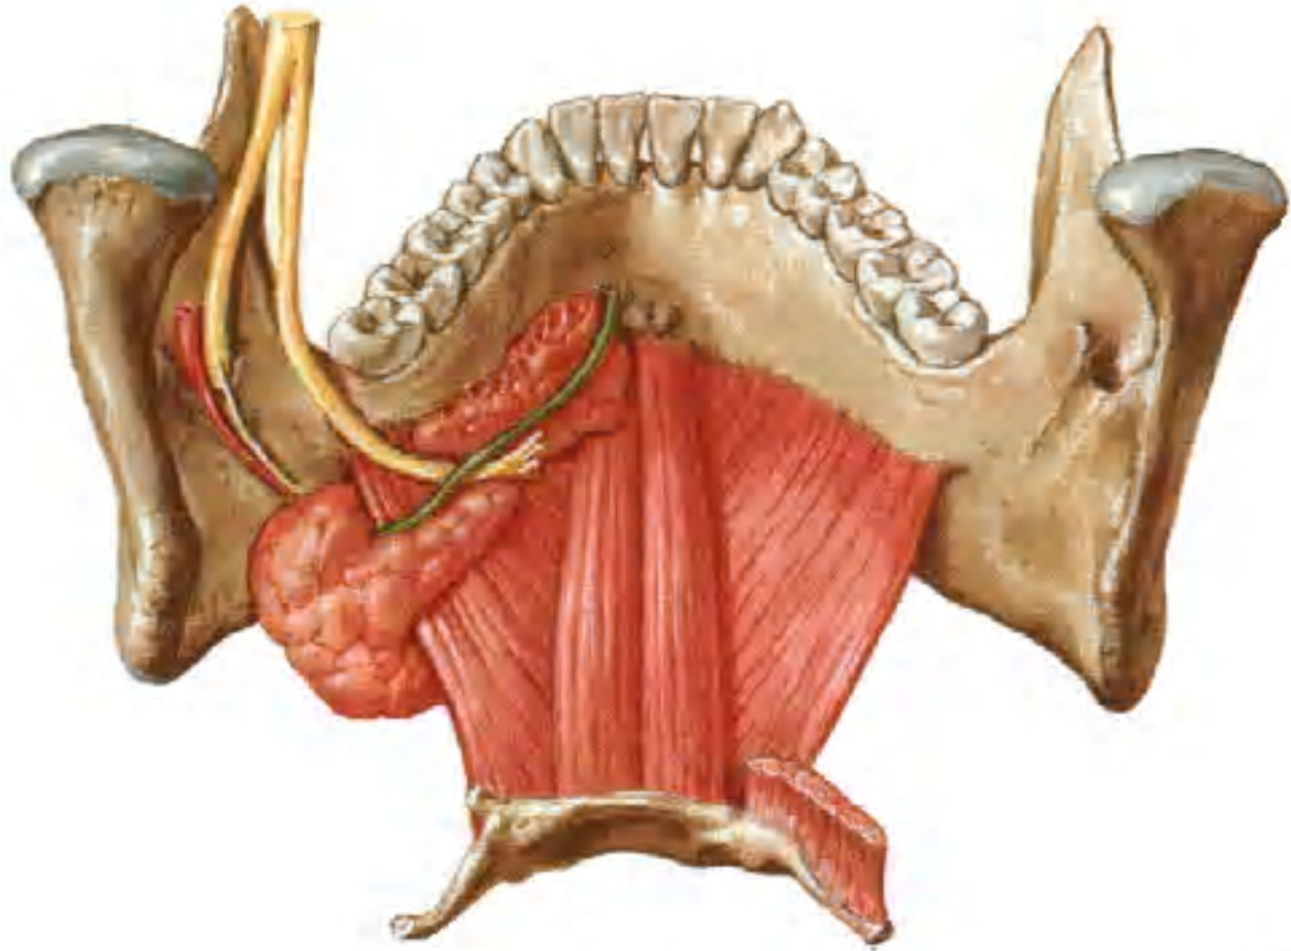

# ***Функциональная анатомия мышц шеи и ГОЛОВЫ***

*Доцент М.В.Никитин*

© Nig

Fig. 100

Рис. 99. Сокращение мускулов , сморщивающих брови  
(боль)

Рис. 100. Схема боли

Рис. 101. Сокращение скуловых мускулов  
(выражение веселости и смеха)

Рис. 102. Схема смеха

Рис. 105. Сокращение треугольных мышц рта (выражение недовольства, презрения)

Рис. 106. Схема выражения недовольства, презрения

Рис. 104. Схема действия угловой головки квадратного мускула верхней губы («мускул плача горячими слезами»)

Рис. 103. Схема действия квадратного мускула верхней губы — его скуловой и надглазничной головок («мускул плача»)

***Благодарю за внимание***