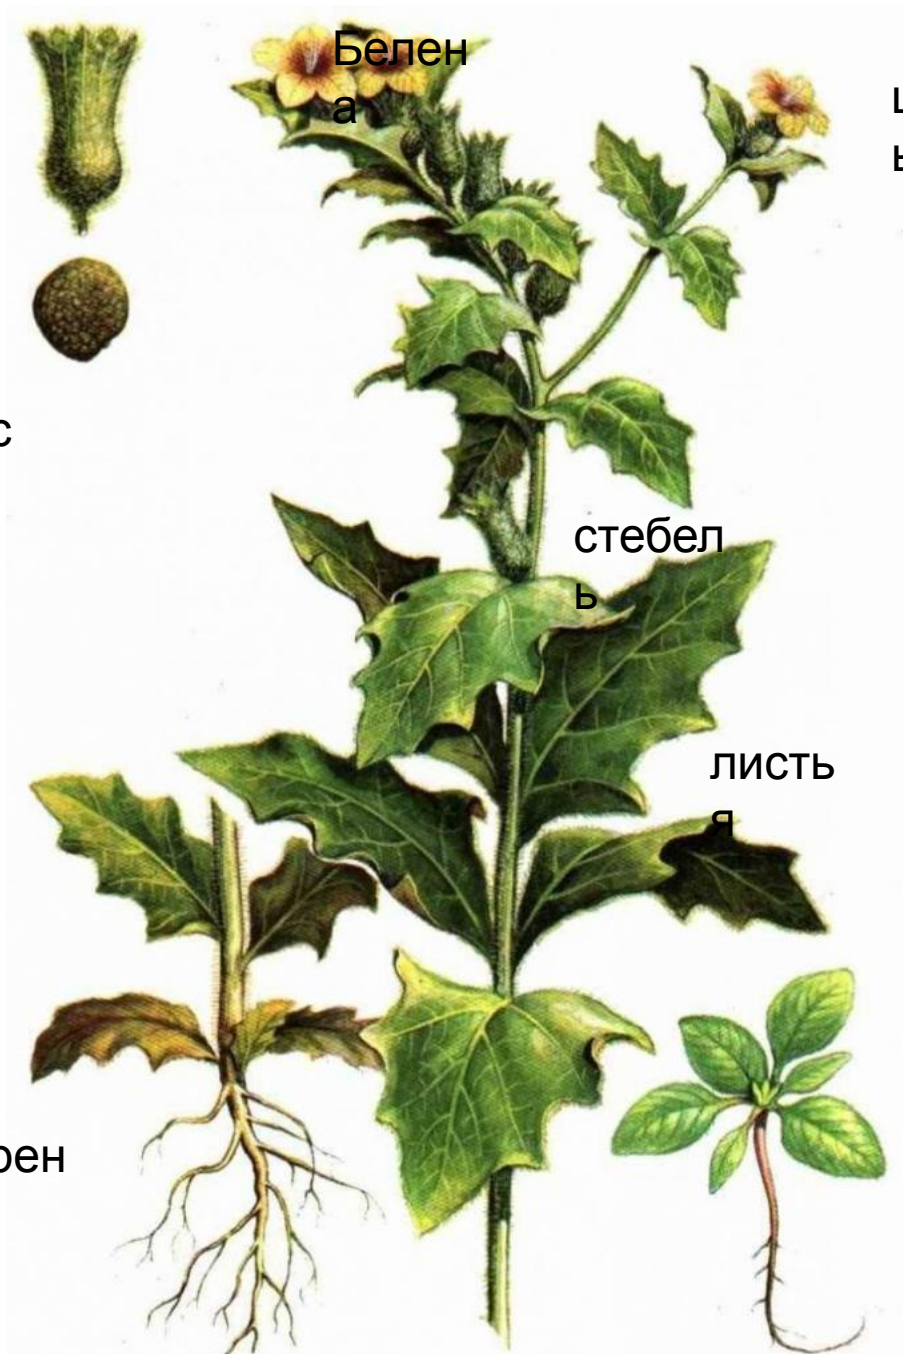

белена черная

все растение ядовито

У тропы стоит неряха:
На ней липкая рубаха,
На плече кувшин узорный
До краев с отравой черной

Белена – это ядовитое растение.
Объесться белены - значит, потерять разум,
сойти с ума.

БЕЛЕНА ЧЕРНАЯ

Белен а

цвет ы

Коробочка с семенами

стебел ь

ЛИСТЬ Я

корен ь

Белена вблизи
домов