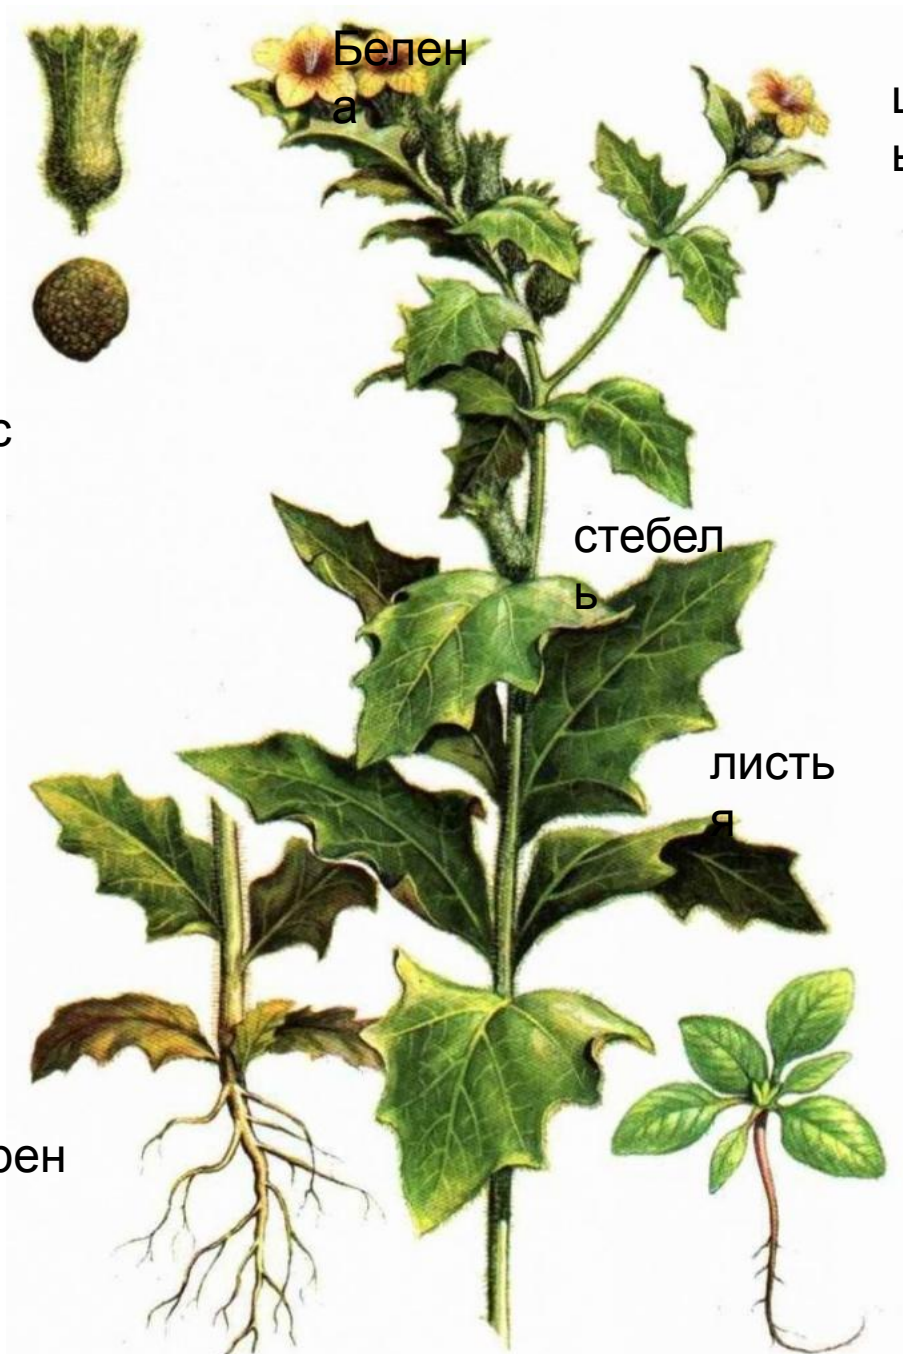

# белена черная

*все растение ядовито*

У тропы стоит неряха:  
На ней липкая рубаха,  
На плече кувшин узорный  
До краев с отравой черной

Белена – это ядовитое растение.  
Объесться белены - значит, потерять разум,  
сойти с ума.

# БЕЛЕНА ЧЕРНАЯ

Белен а

цвет ы

Коробочка с семенами

стебел ь

ЛИСТЬ Я

корен ь

Белена вблизи  
домов