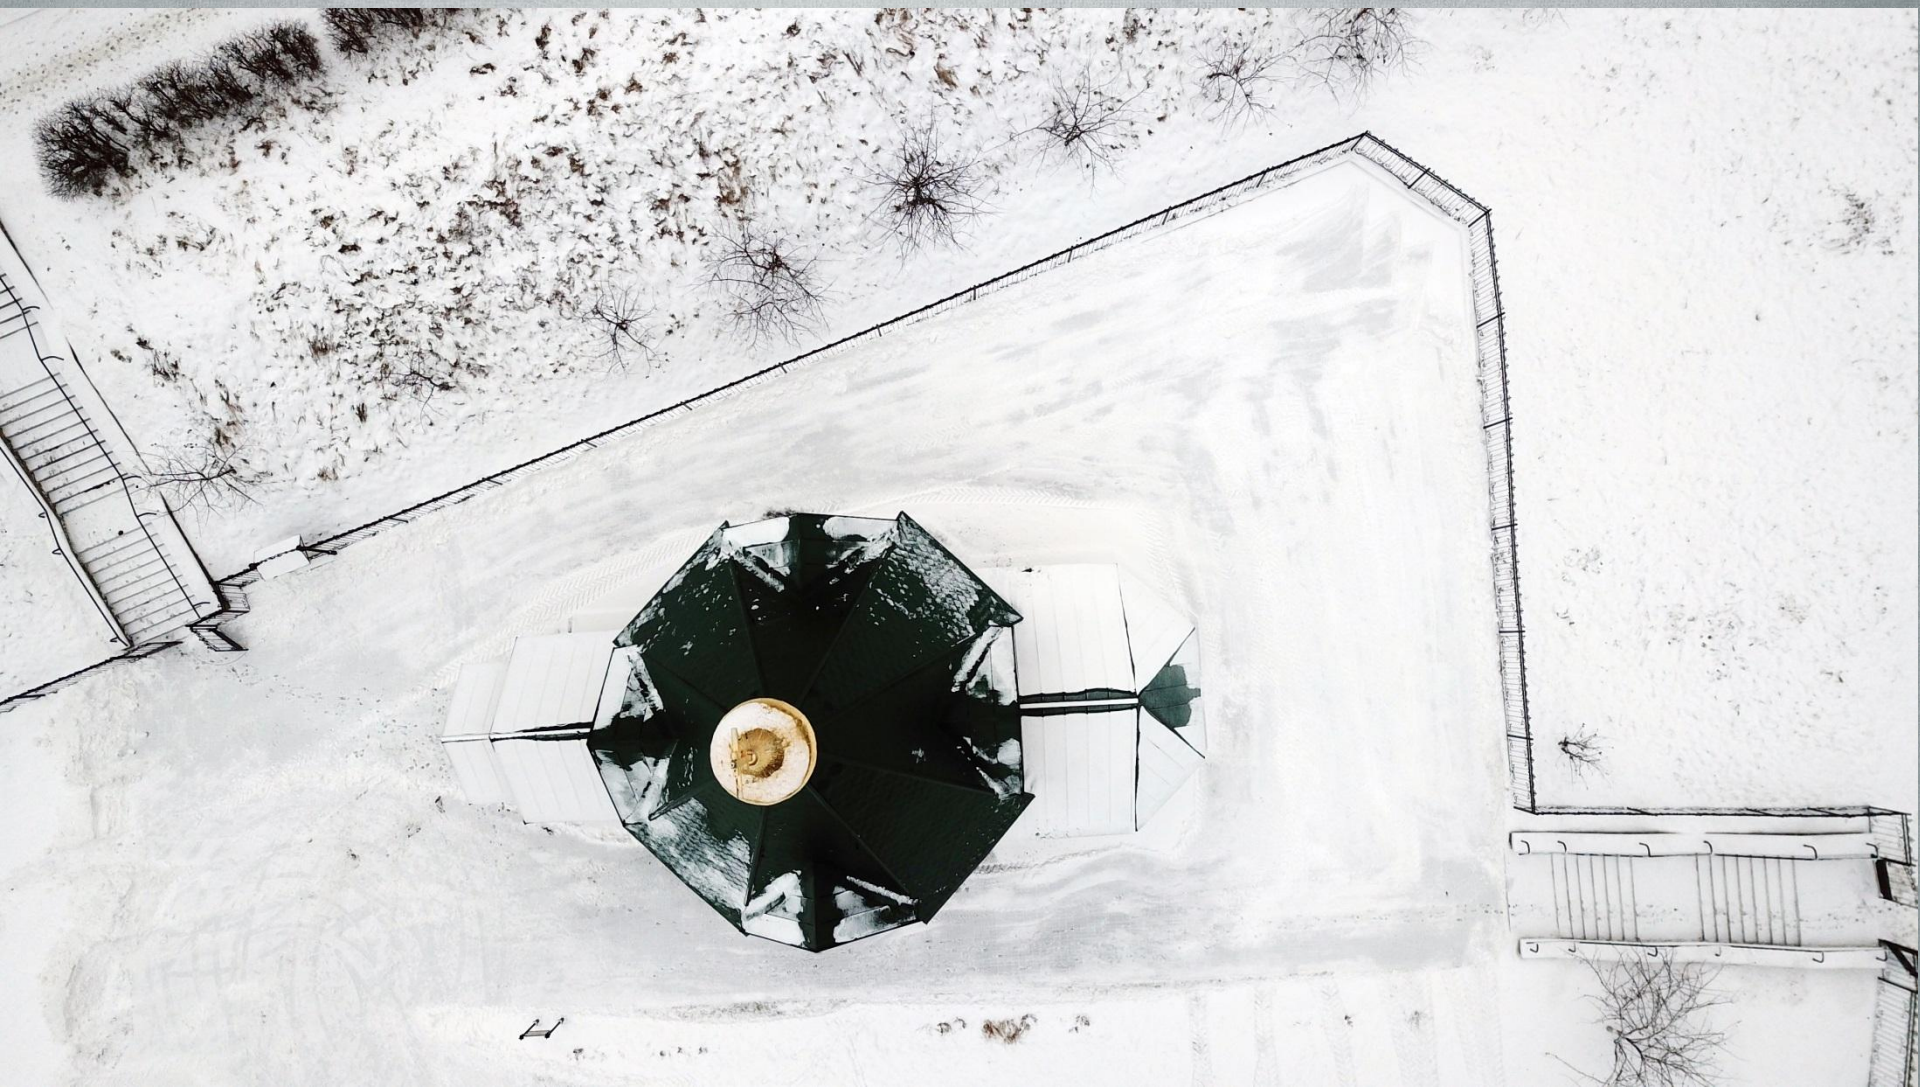

ВНЕШНИЙ ВИД ХРАМА