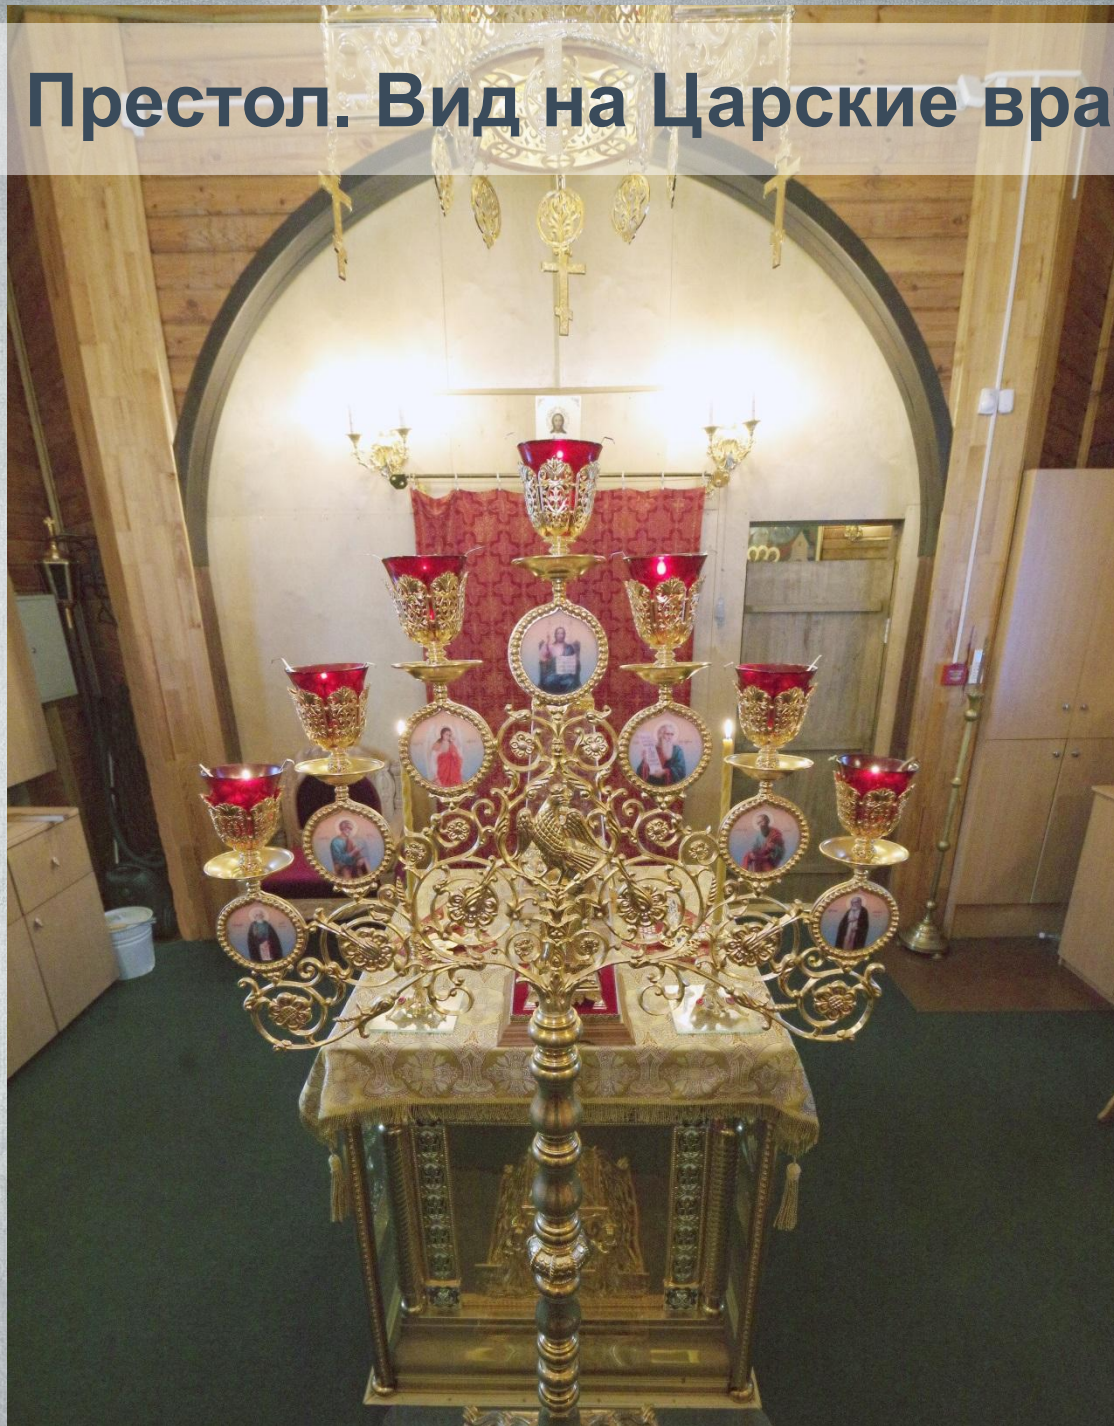

ВНЕШНИЙ ВИД ХРАМА

ВНЕШНИЙ ВИД ХРАМА

Средняя часть храма. Вид на иконостас

Средняя часть храма. Вид на притвор

Иконостас

Алтарь. Общий вид

АЛТАРЬ. Престол. Вид на Горнее место

АЛТАРЬ. Престол. Вид на Горнее место

АЛТАРЬ. Престол. Вид на Царские врата

АЛТАРЬ. Жертвенник