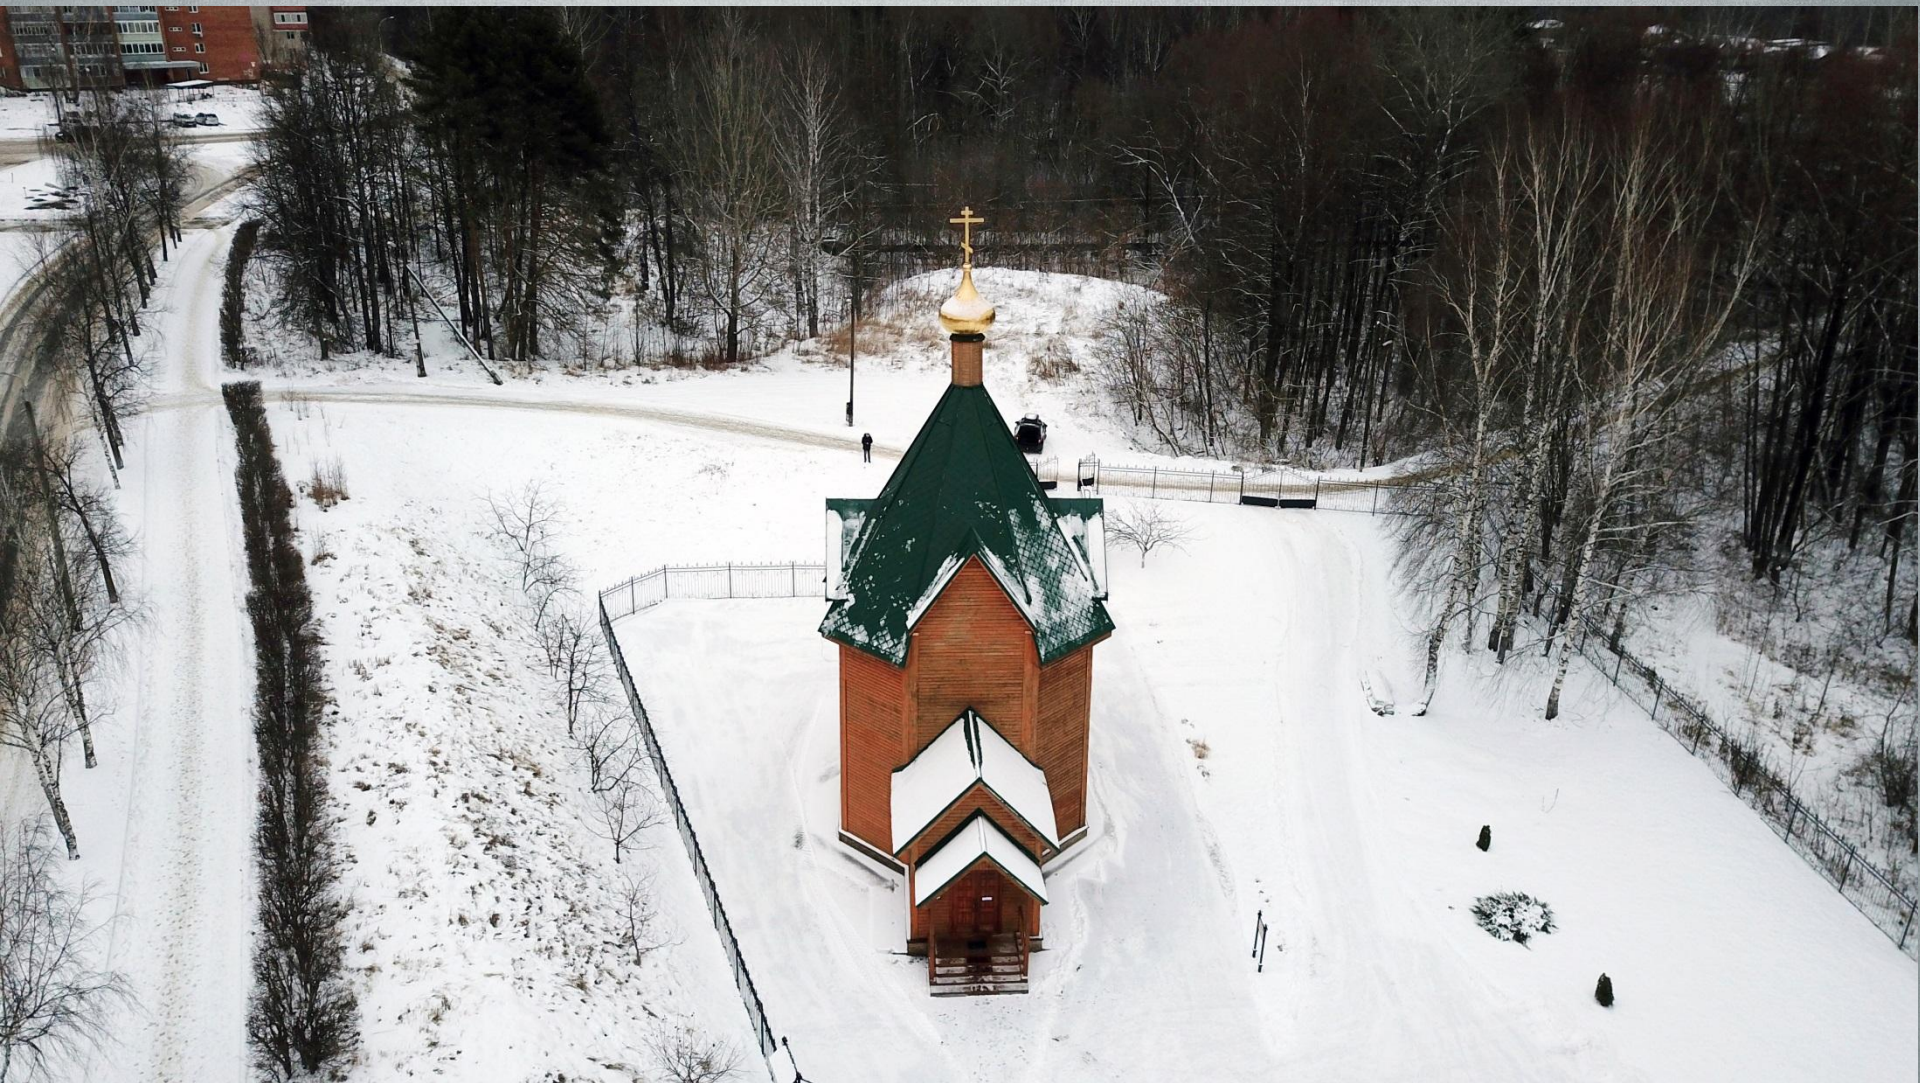

ВНЕШНИЙ ВИД ХРАМА