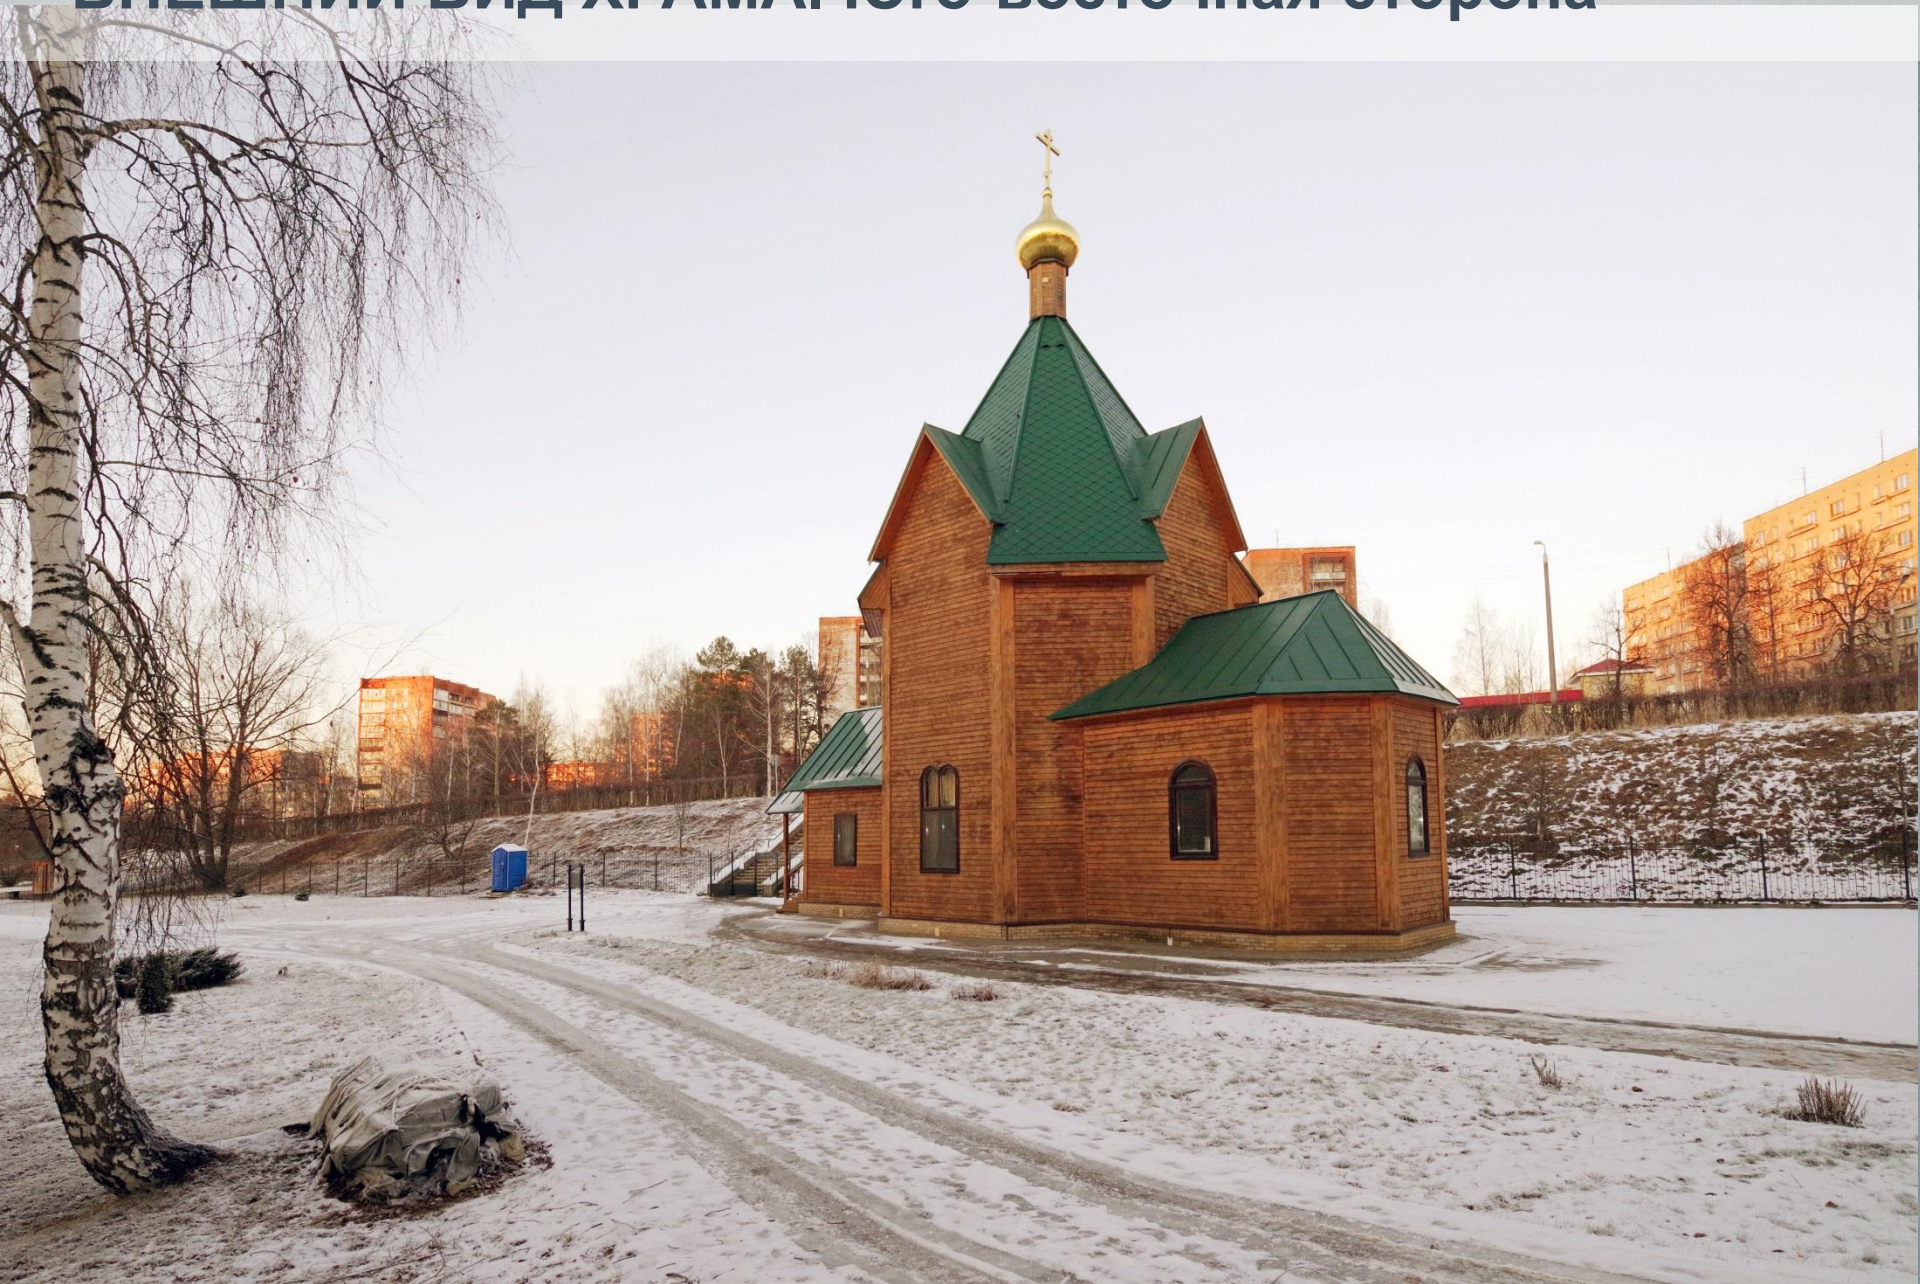

ВНЕШНИЙ ВИД ХРАМА. Юго-восточная сторона