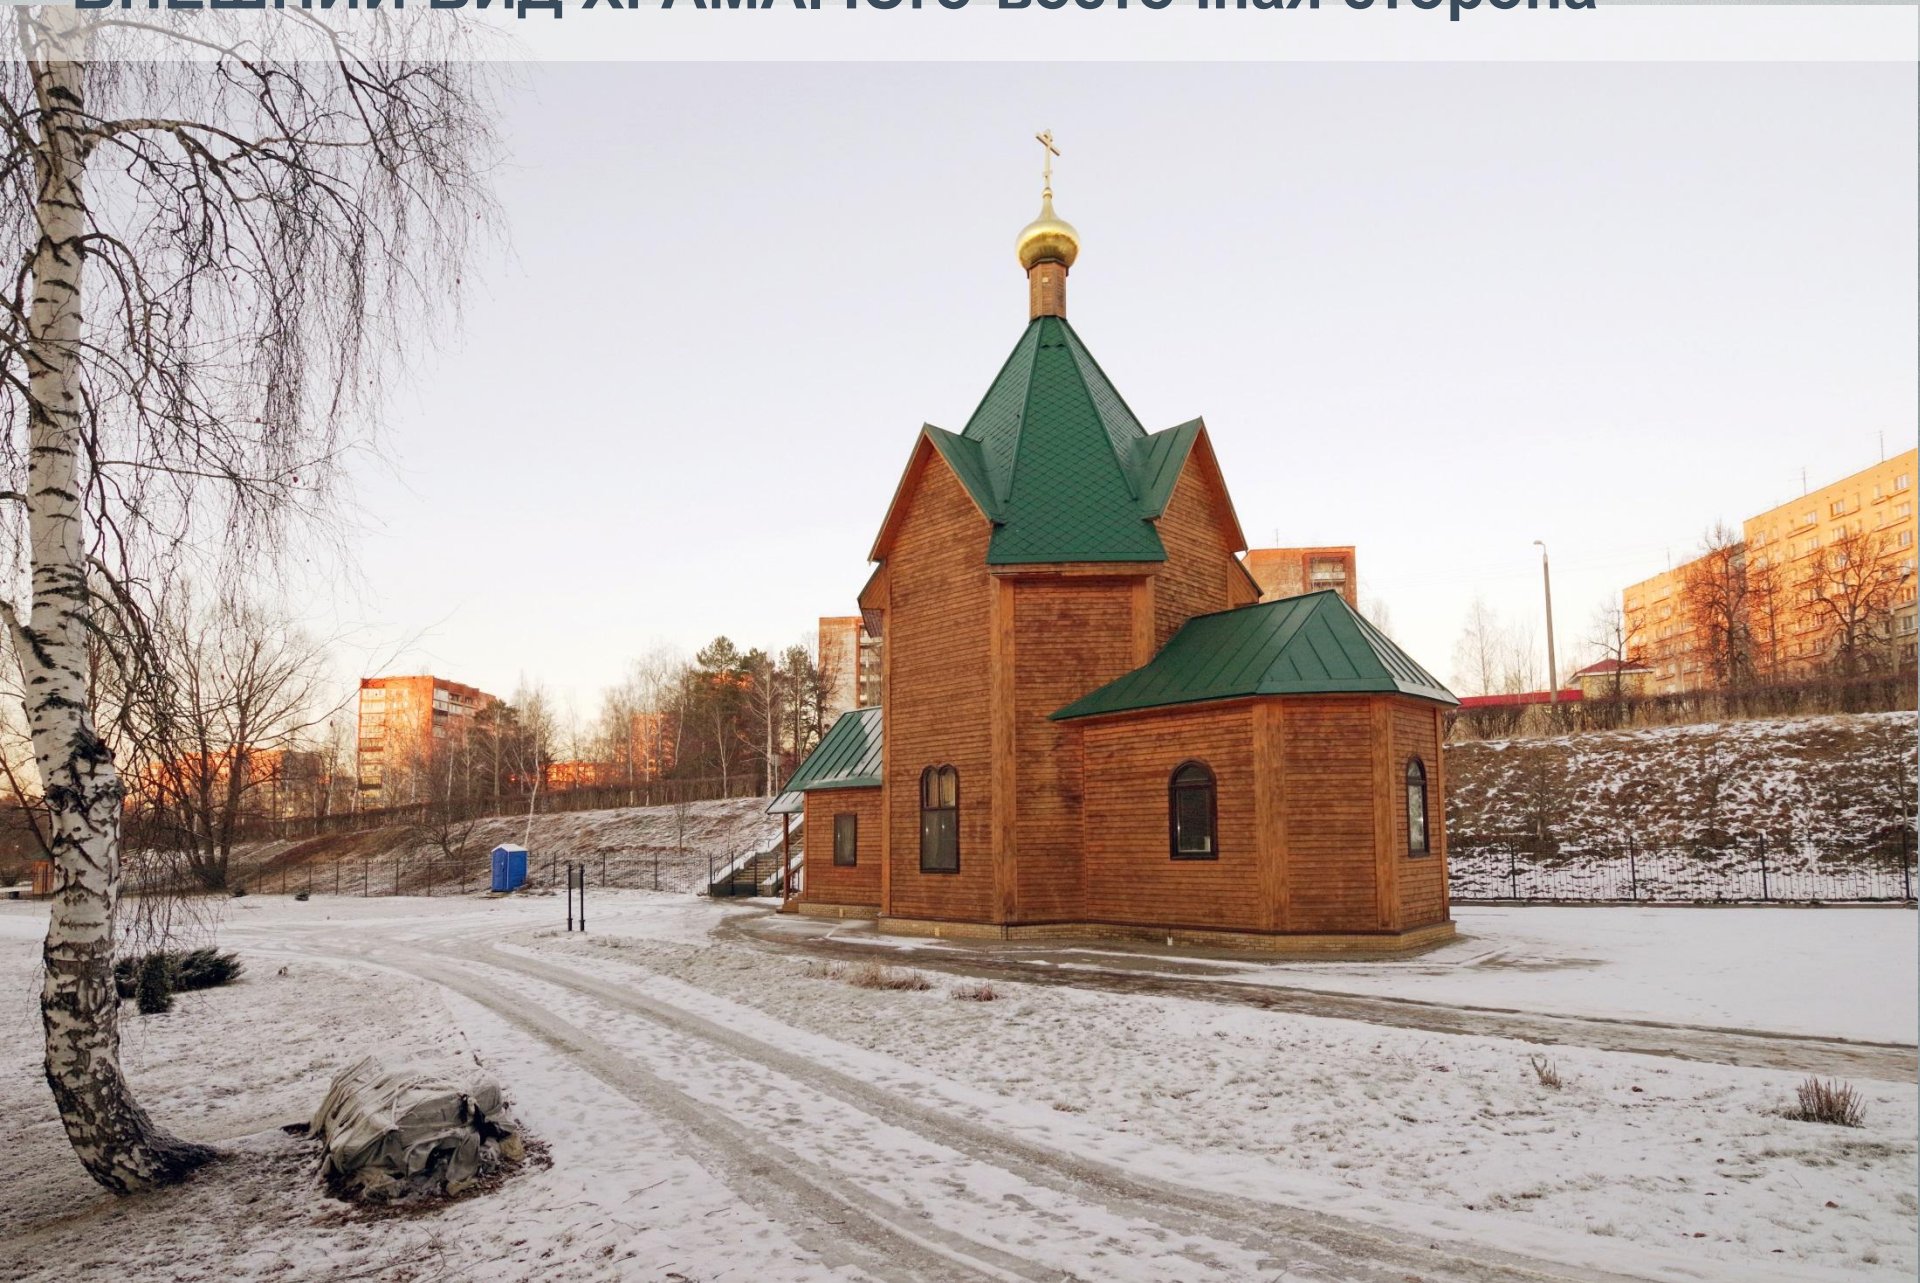

ВНЕШНИЙ ВИД ХРАМА. Юго-восточная сторона