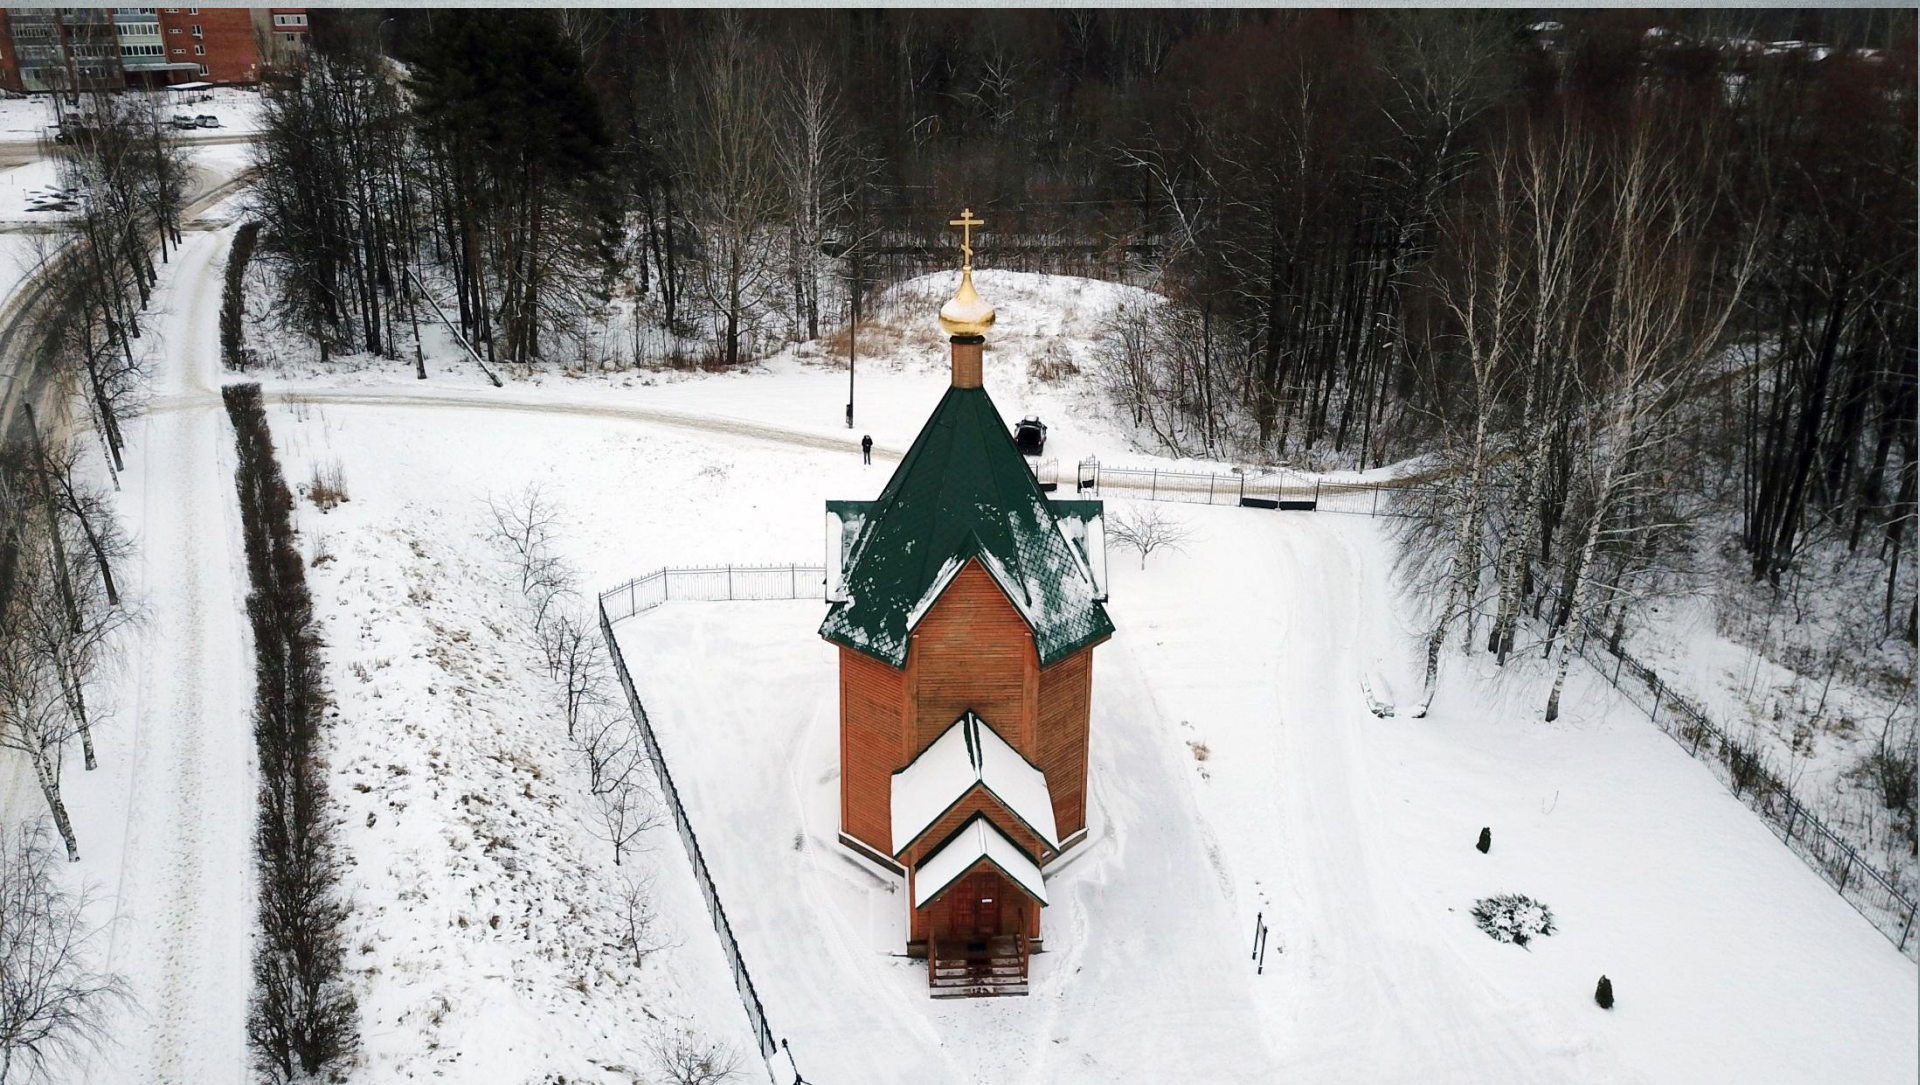

ВНЕШНИЙ ВИД ХРАМА