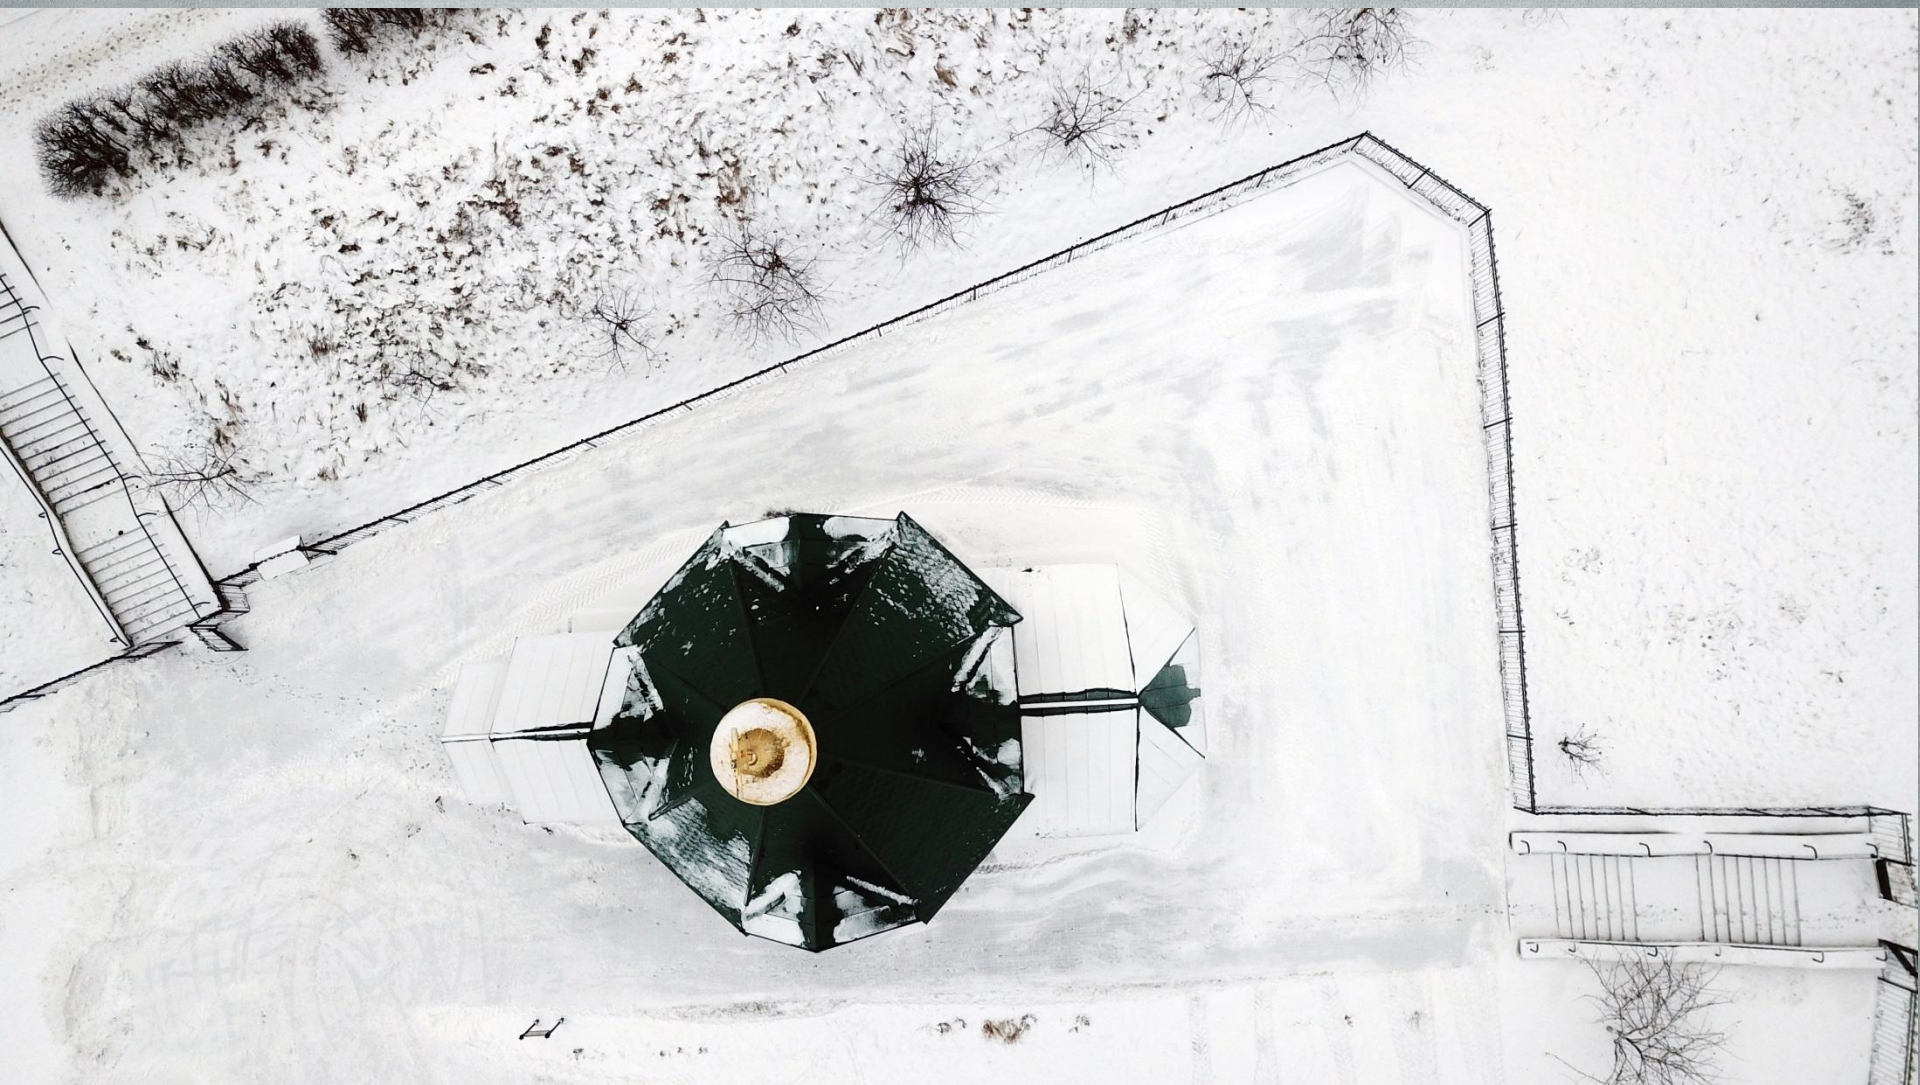

ВНЕШНИЙ ВИД ХРАМА