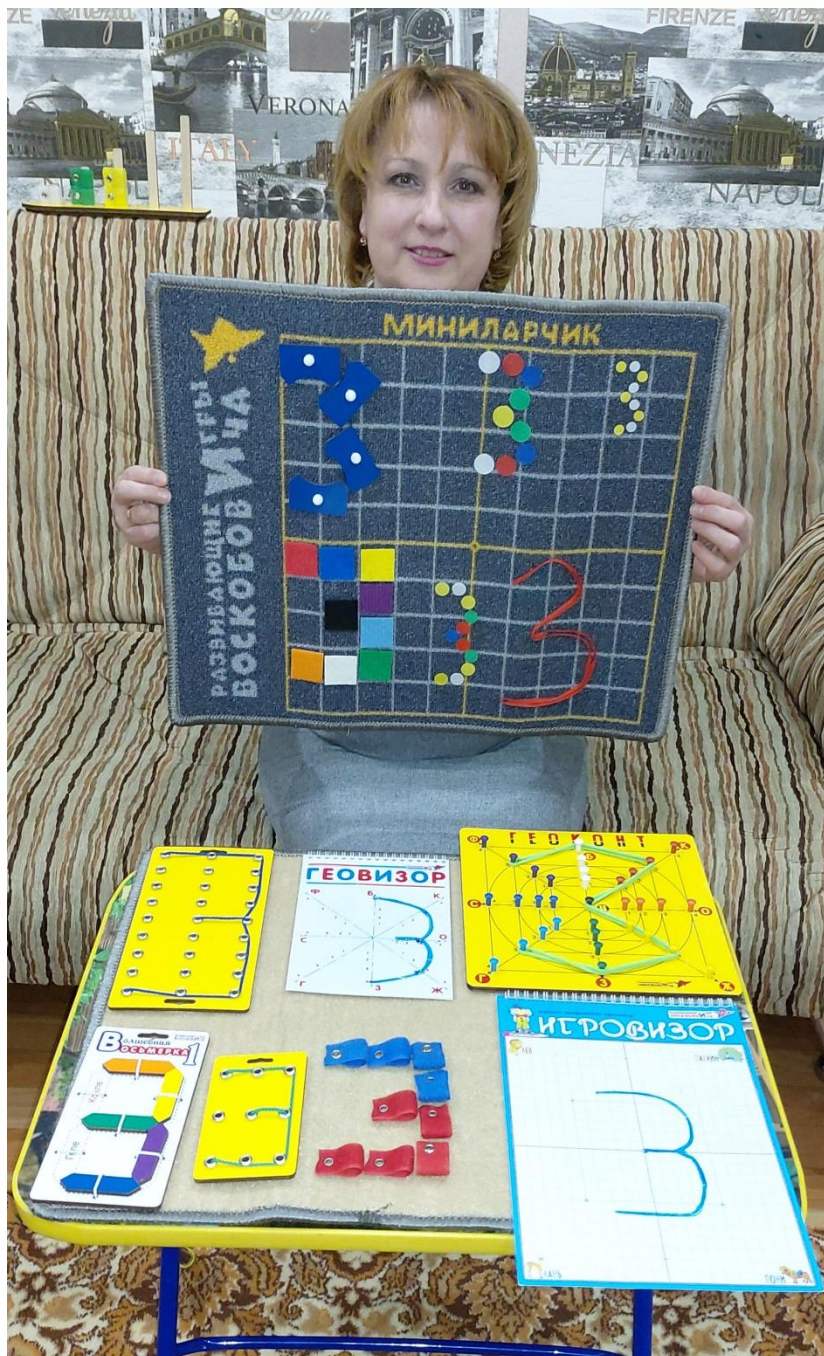

**Медведева Наталья
Викторовна
п.г.т. Приобье
Тюменская обл.**