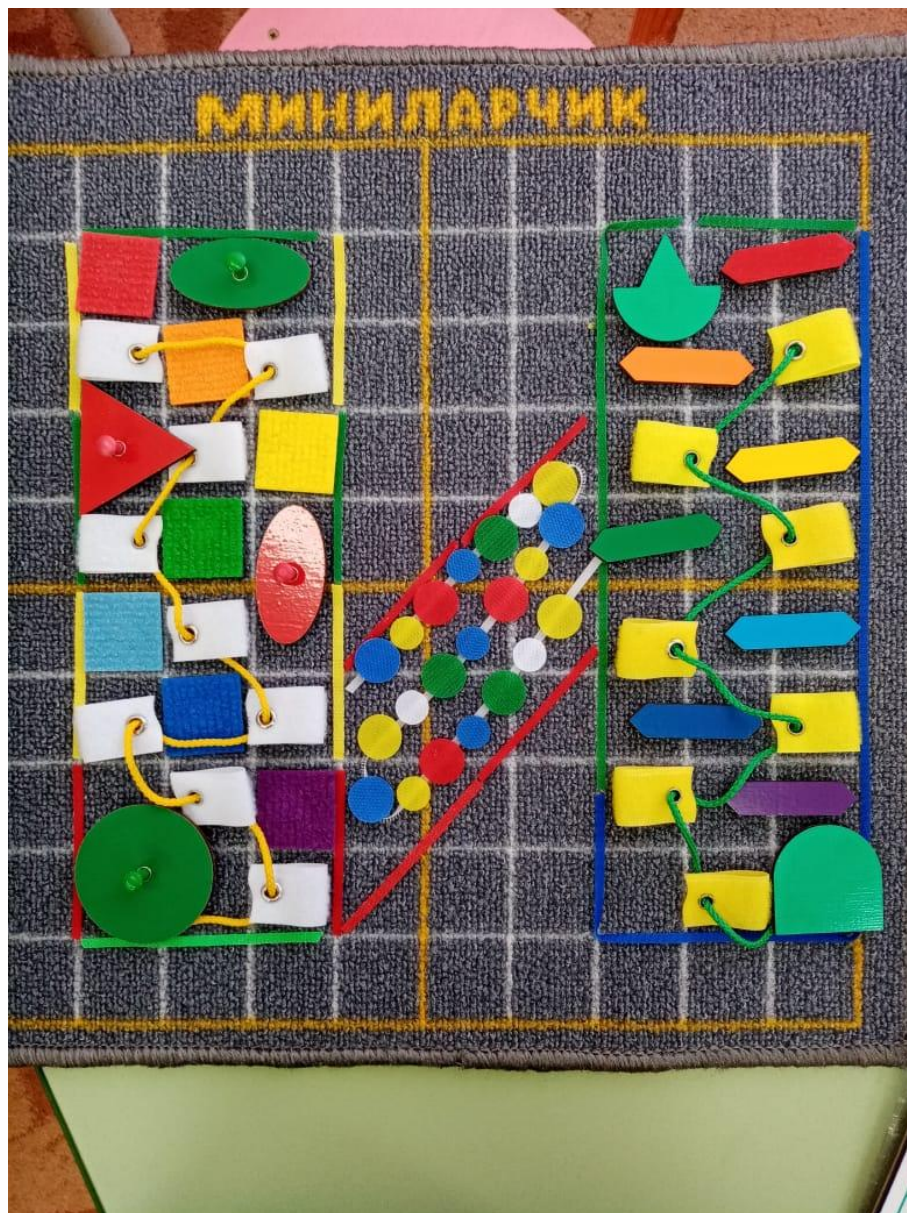

И

Орлова Надежда
г.Тутаев
Ярославская обл.