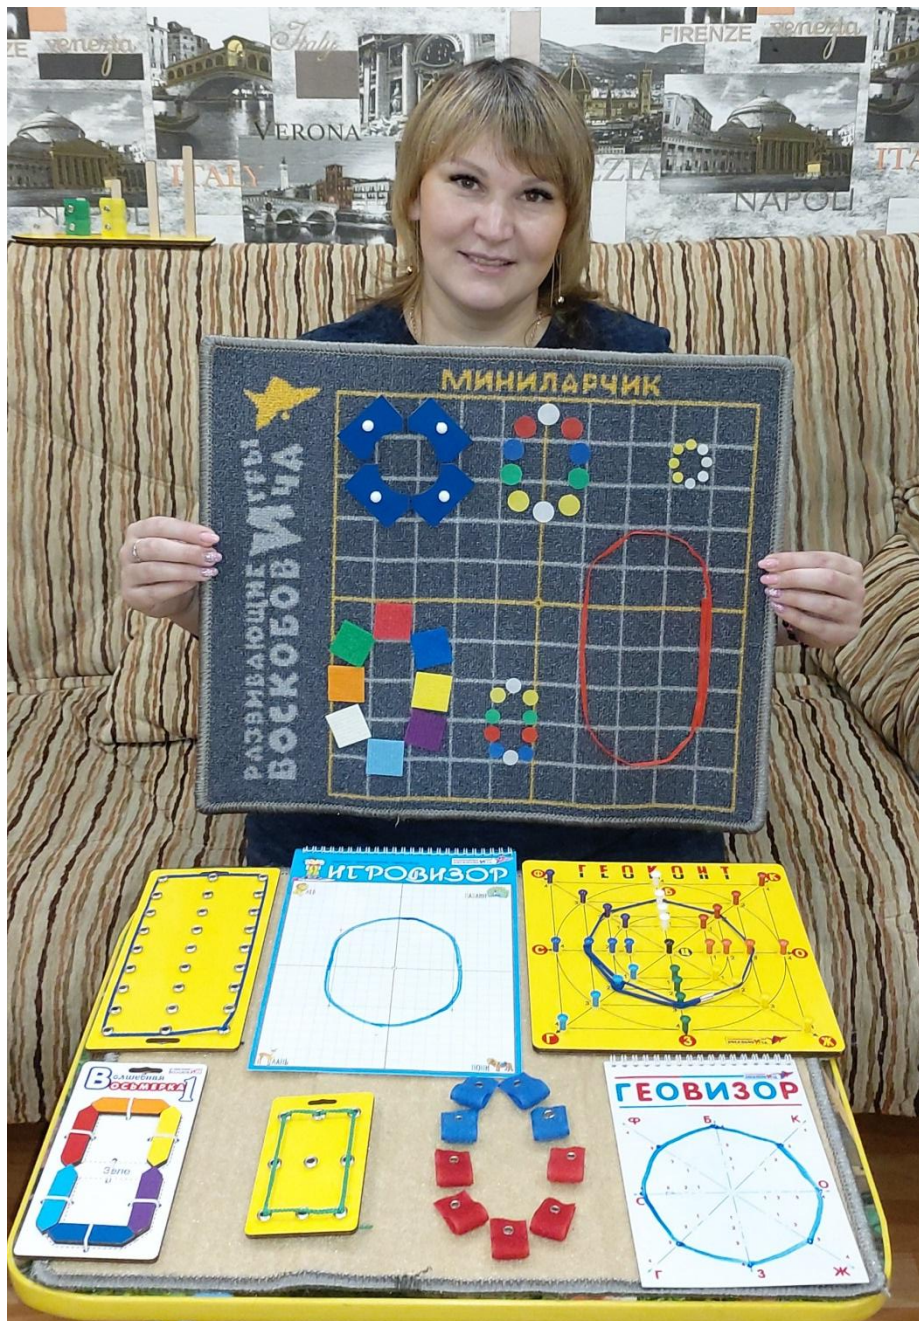

Шимова Дарья
Валерьевна
п.г.т. Приобье
Тюменская область