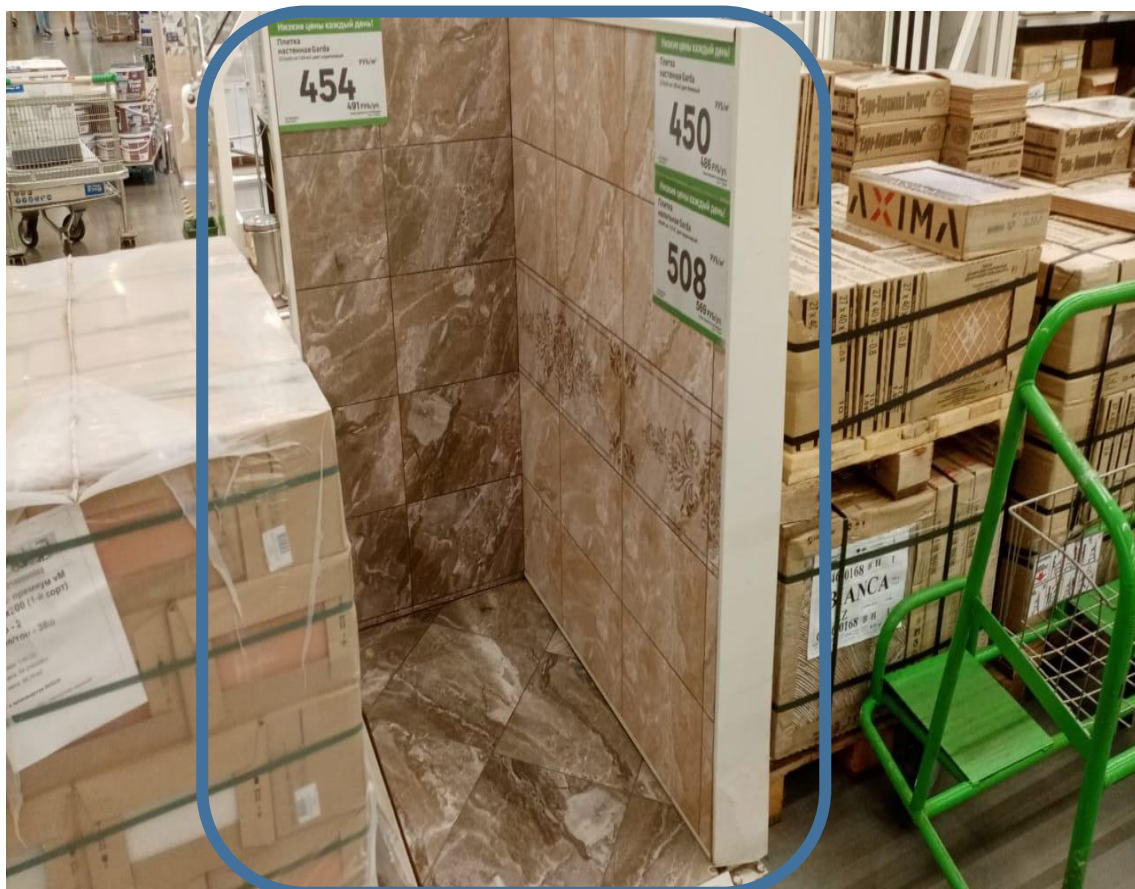

Данный щит меняется на ПАКе на коллекцию Marmo Milano

Размер щита $1200*1350 + 700*1350 + 1200*700$