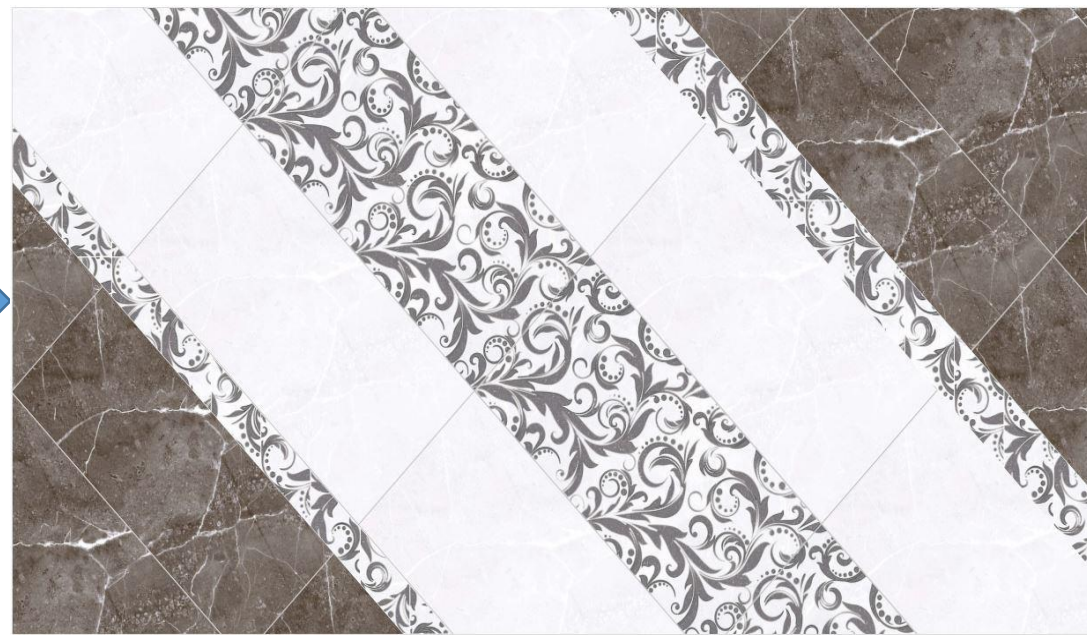

Данный щит меняется на задней аллее на коллекцию Фландрия

Размер щита 2000*1000