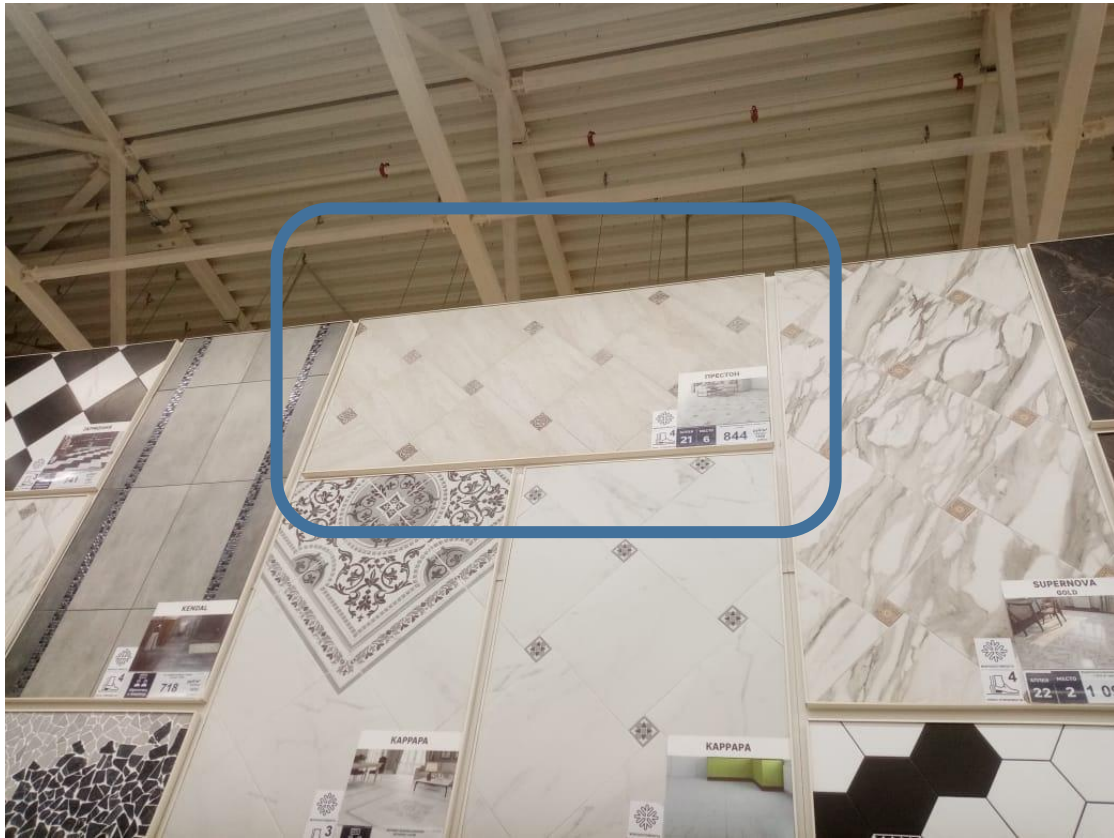

Размер щита 2000*820

Данный щит меняется на ПАКе на коллекцию Marmo Milano

Размер щита $1200*1350 + 700*1350 + 1200*700$

Размер щита 2000*1000

Размер щита 2000*1000

Размер щита
2000*1450

Размер щита
1000*690