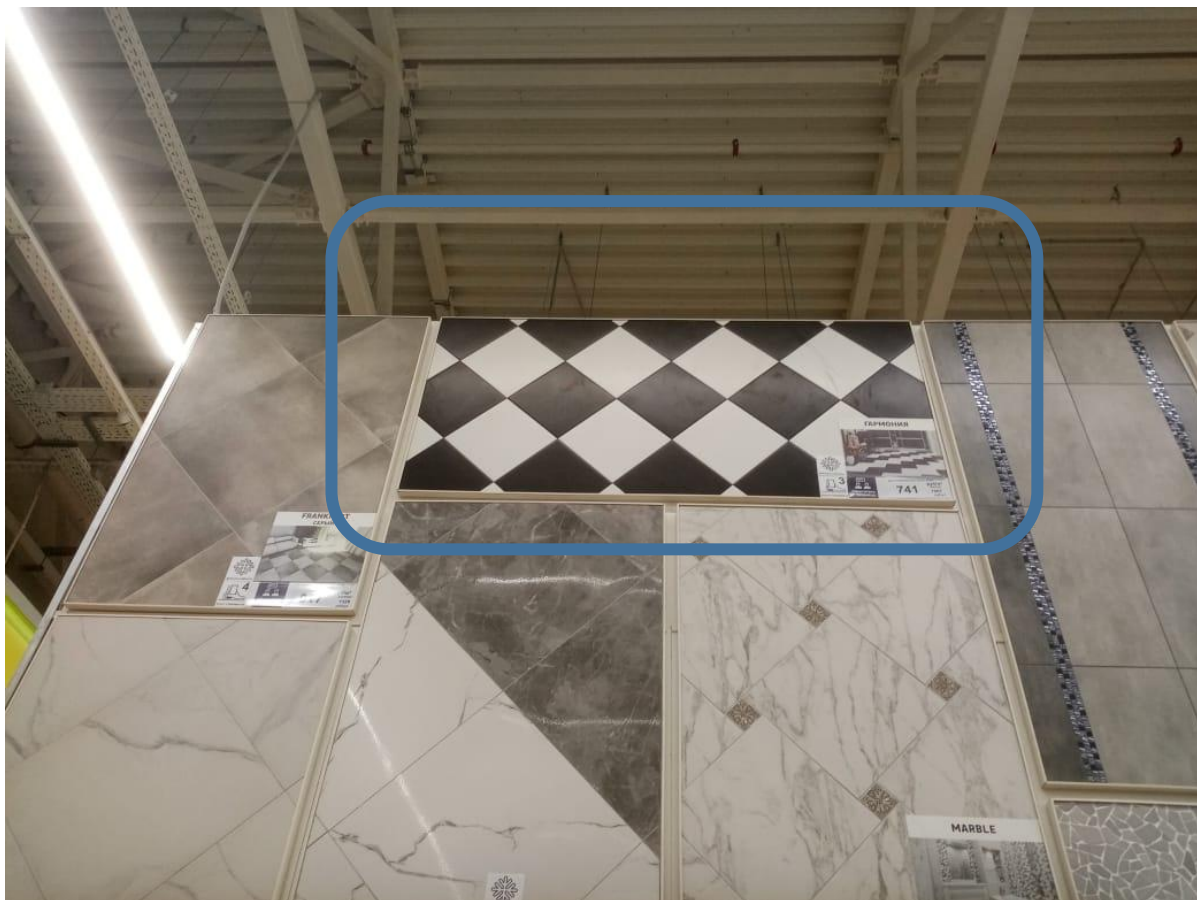

Размер щита 2000*820

Данный щит меняется на ПАКе на коллекцию Marmo Milano

Размер щита $1200*1350 + 700*1350 + 1200*700$

Размер щита 2000*1000

Размер щита 2000*1000

Размер щита
2000*1450

Размер щита
1000*690