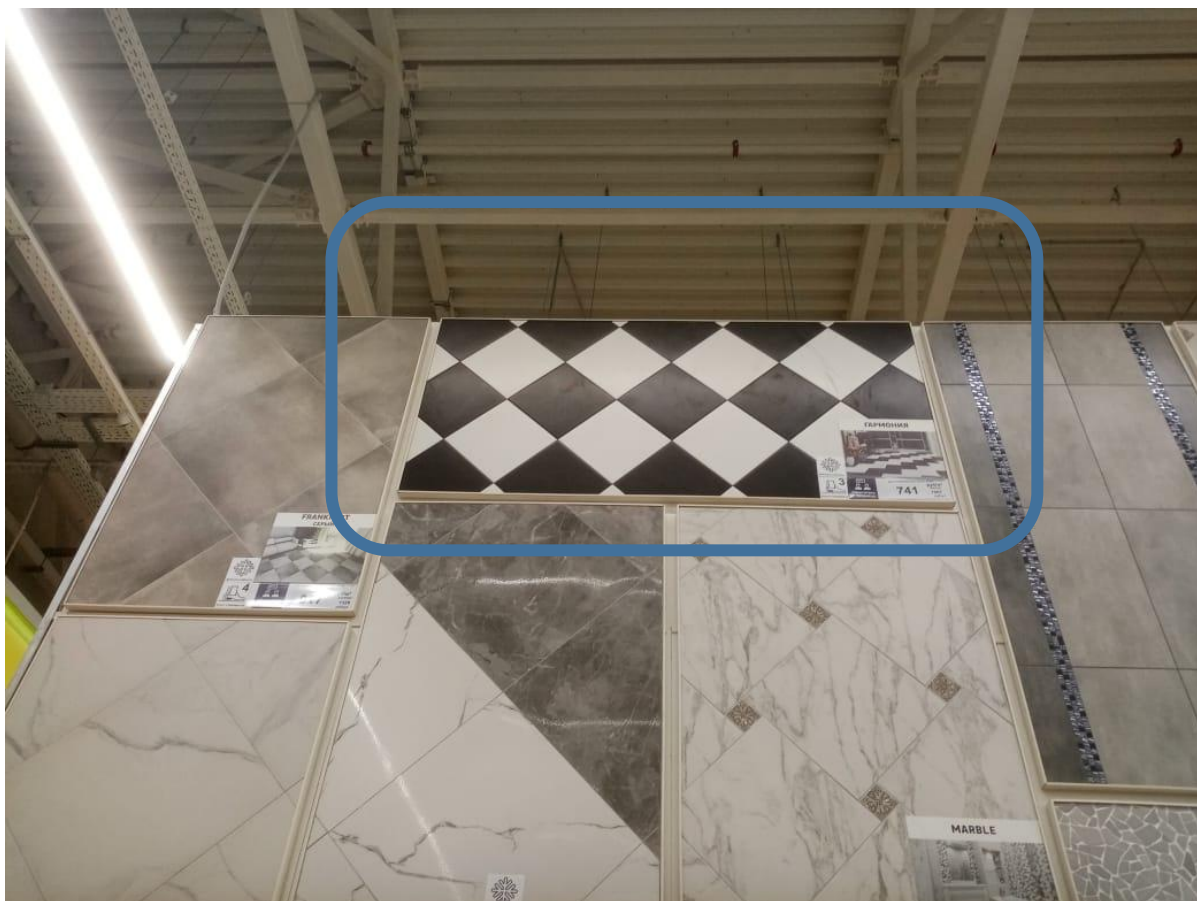

Размер щита 2000\*820

Данный щит меняется на ПАКе на коллекцию Marmo Milano

Размер щита 1200\*1350 + 700\*1350 + 1200\*700

Размер щита 2000\*1000

Размер щита 2000\*1000

Размер щита  
2000\*1450

Размер щита  
1000\*690