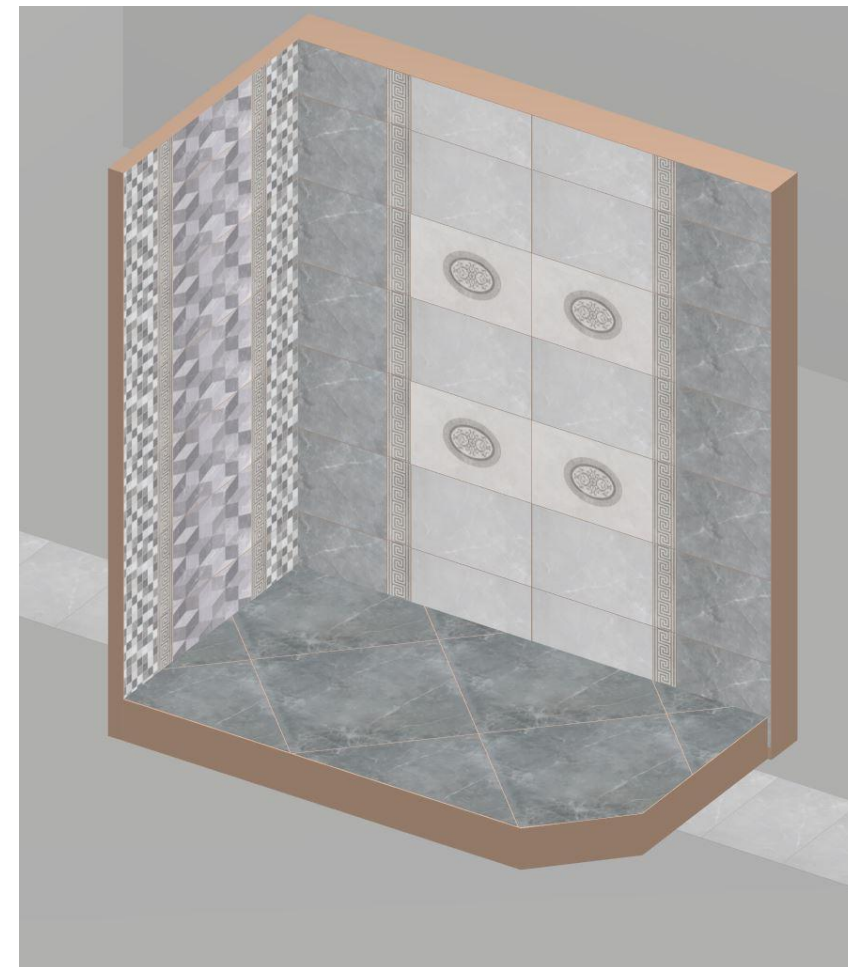

Размер щита 1000*1000

Данный щит меняется в 22 аллея слева на коллекцию Charm бежевый

Размер щита 2000*820

Данный щит меняется в 22 аллея слева на коллекцию Charm коричневый

Данный щит уже выклеен, его просто вставить в рамку

Данный щит меняется на задней аллее на коллекцию Lazurro

Размер щита 1500*1000

Данный щит меняется на в 24 аллее на коллекцию Metrotiles (2 вида)

Размер щита 2000*1000

Данный щит меняется в 24 аллее на коллекцию Marmo Milano

Размер щита 2000*820

Данный щит меняется на ПАКе на коллекцию Marmo Milano

Размер щита $1200*1350 + 700*1350 + 1200*700$

Размер щита 2000*1000

Размер щита 2000*1000

Размер щита
2000*1450

Размер щита
1000*690