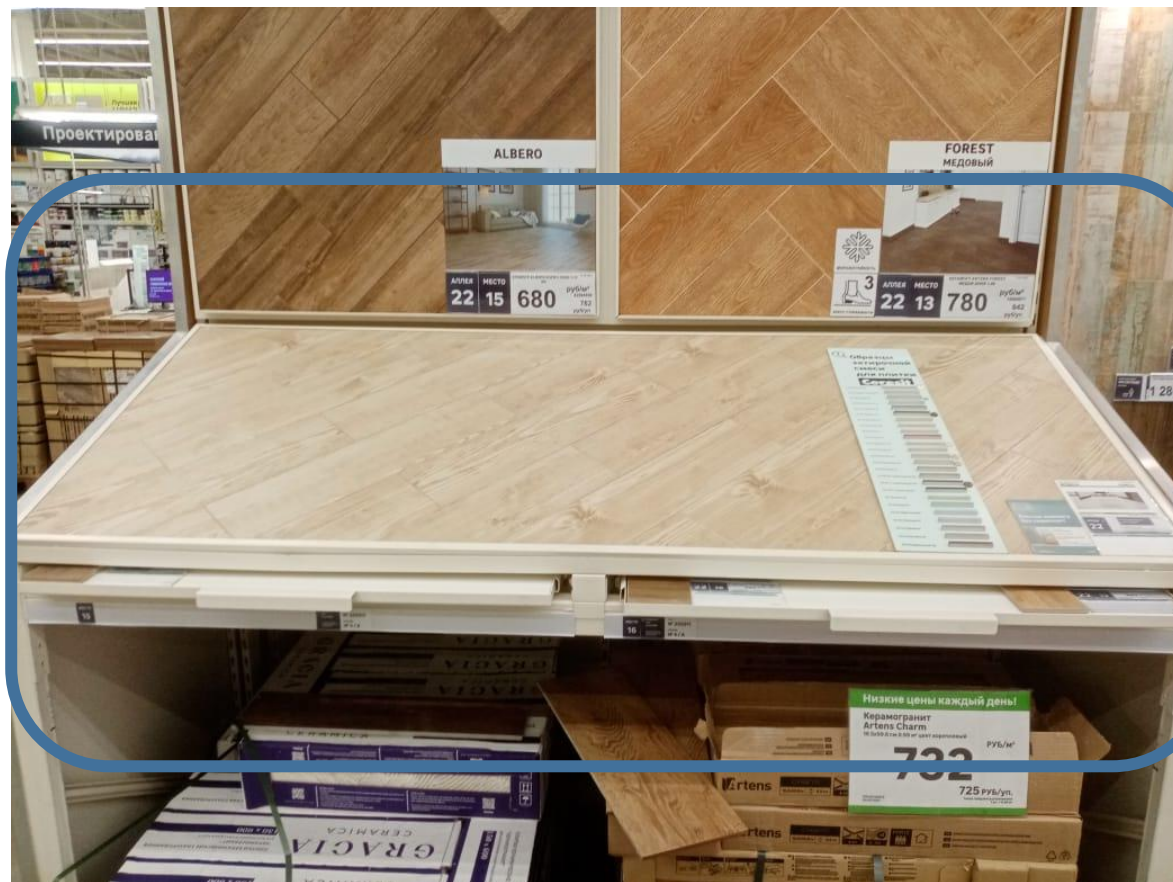

Размер щита 1000*1000

Данный щит меняется в 22 аллея слева на коллекцию Charm бежевый

Размер щита 2000*820

Данный щит меняется в 22 аллея слева на коллекцию Charm коричневый

Данный щит уже выклеен, его просто вставить в рамку