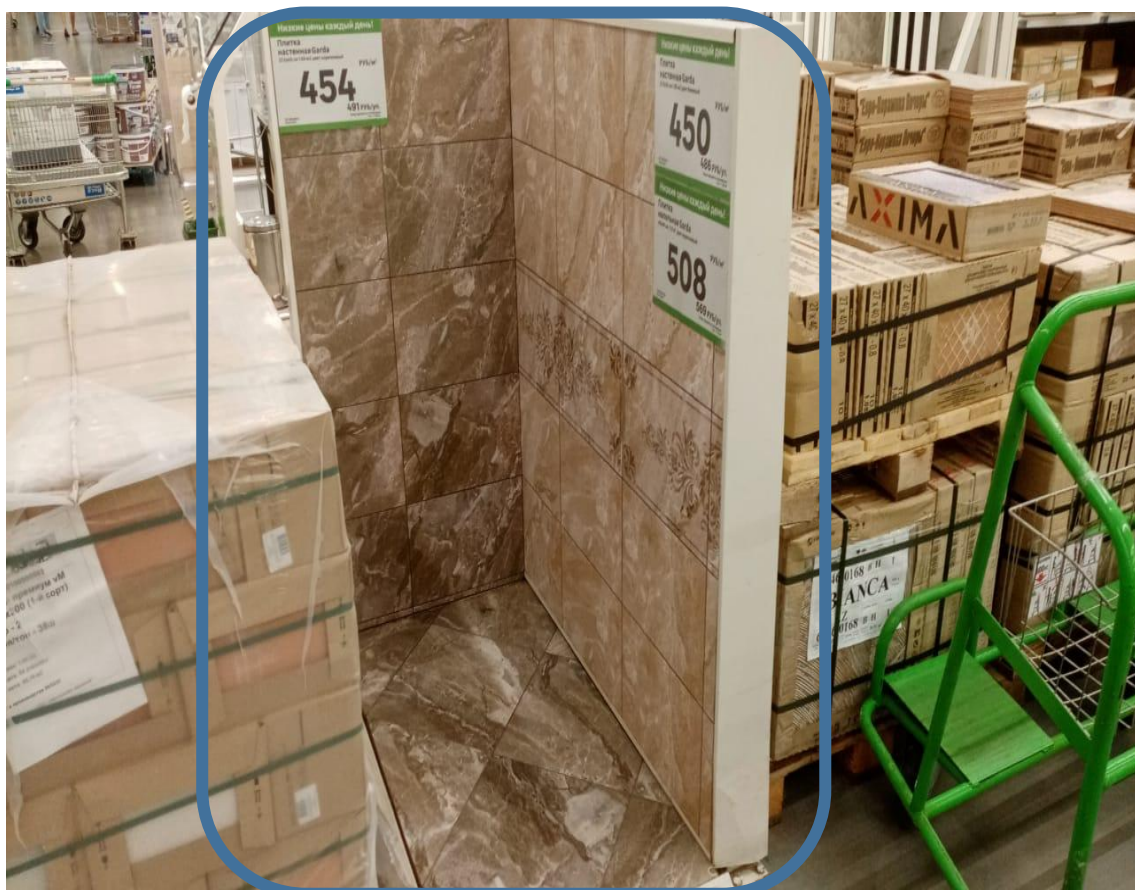

Данный щит меняется на ПАКе на коллекцию Marmo Milano

Размер щита 1200*1350 + 700*1350 + 1200*700