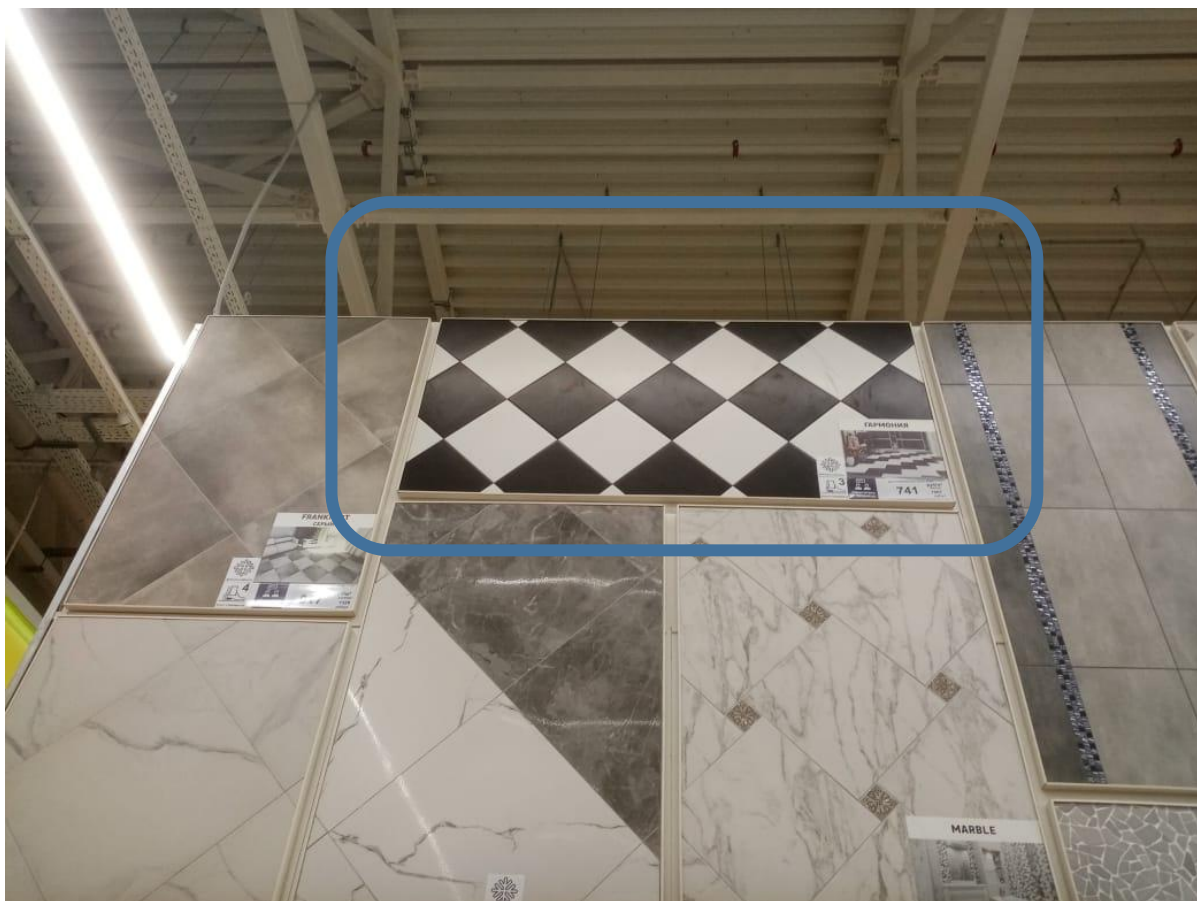

Размер щита 2000*820

Данный щит меняется на ПАКе на коллекцию Marmo Milano

Размер щита $1200*1350 + 700*1350 + 1200*700$

Размер щита 2000*1000

Размер щита 2000*1000

Размер щита
2000*1450

Размер щита
1000*690