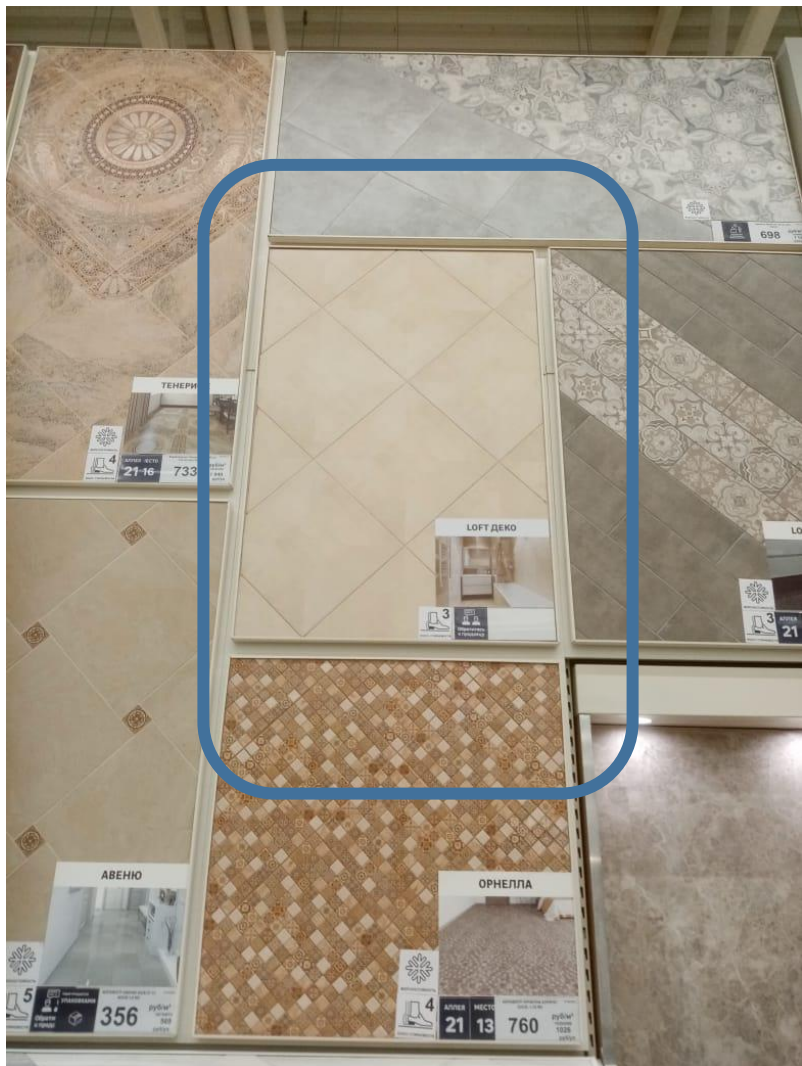

обратиться к продавцам отдела. За

неимением продавцов обратиться к

сотруднику ночной логистики.

Данный щит меняется в 21 аллея справа на коллекцию ST 02 арт 82152693

Размер щита 1000\*820

Данный щит меняется в 22 аллея справа на коллекцию Клэпборд

Размер щита 2000\*1000

Данный щит меняется на задней аллее на коллекцию Фландрия

Размер щита 2000\*1000

Данный щит меняется в 21 аллея справа на коллекцию Гермес

Размер щита 1500\*1000

Данный щит меняется в 24 аллея справа на коллекцию Loft Графит

Размер щита 1000\*1000

Данный щит меняется в 22 аллея слева на коллекцию Charm бежевый

Размер щита 2000\*820

Данный щит меняется в 22 аллея слева на коллекцию Charm коричневый

Данный щит уже выклеен, его просто вставить в рамку