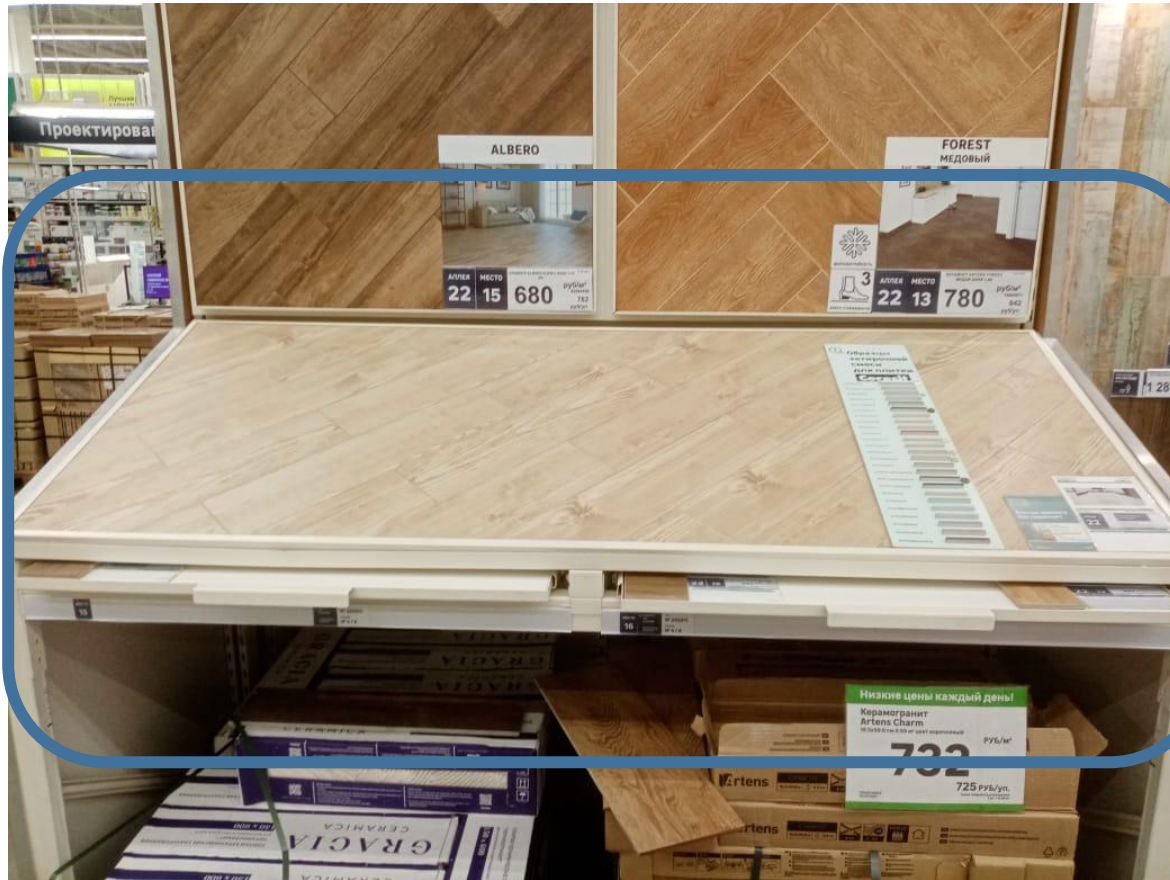

Размер щита 1000\*1000

Данный щит меняется в 22 аллея слева на коллекцию Charm бежевый

Размер щита 2000\*820

Данный щит меняется в 22 аллея слева на коллекцию Charm коричневый

Данный щит уже выклеен, его просто вставить в рамку