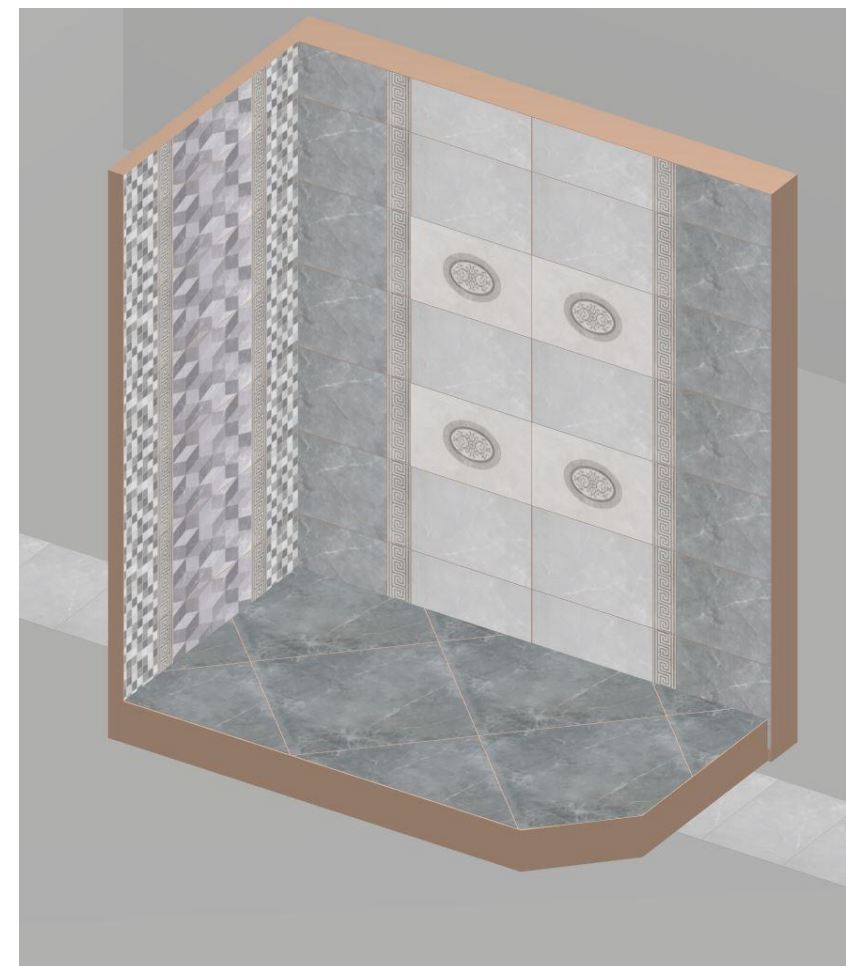

Размер щита 1000\*1000

Данный щит меняется в 22 аллея слева на коллекцию Charm бежевый

Размер щита 2000\*820

Данный щит меняется в 22 аллея слева на коллекцию Charm коричневый

Данный щит уже выклеен, его просто вставить в рамку

Данный щит меняется на задней аллее на коллекцию Lazurro

Размер щита 1500\*1000

Данный щит меняется на в 24 аллее на коллекцию Metrotiles (2 вида)

Размер щита 2000\*1000

Данный щит меняется в 24 аллее на коллекцию Marmo Milano

Размер щита 2000\*820

Данный щит меняется на ПАКе на коллекцию Marmo Milano

Размер щита 1200\*1350 + 700\*1350 + 1200\*700

Размер щита 2000\*1000

Размер щита 2000\*1000

Размер щита  
2000\*1450

Размер щита  
1000\*690