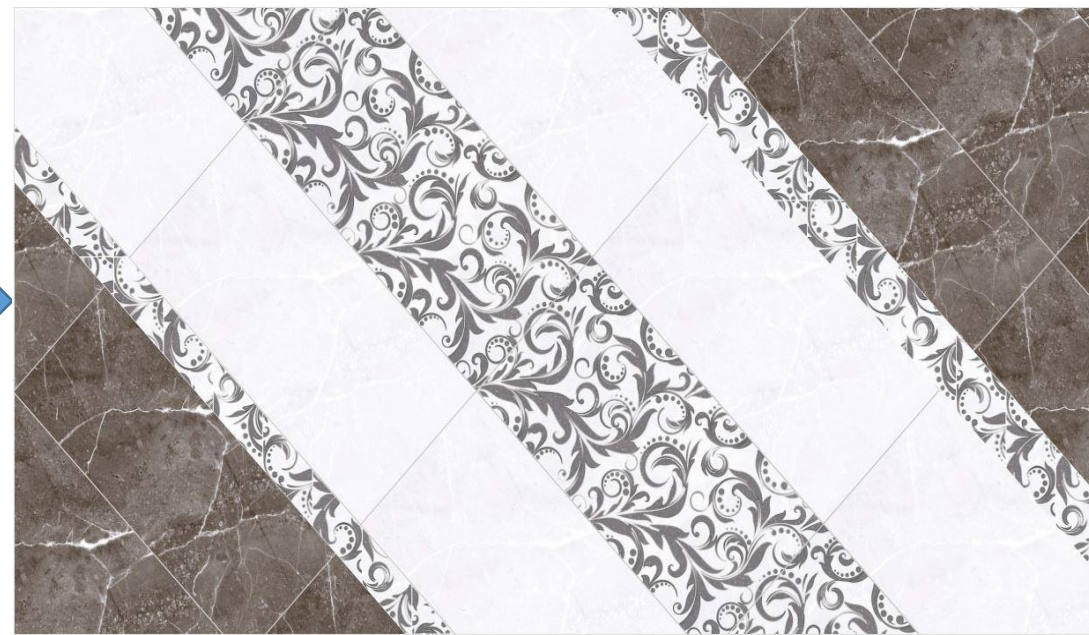

Данный щит меняется на задней аллее на коллекцию Фландрия

Размер щита 2000*1000