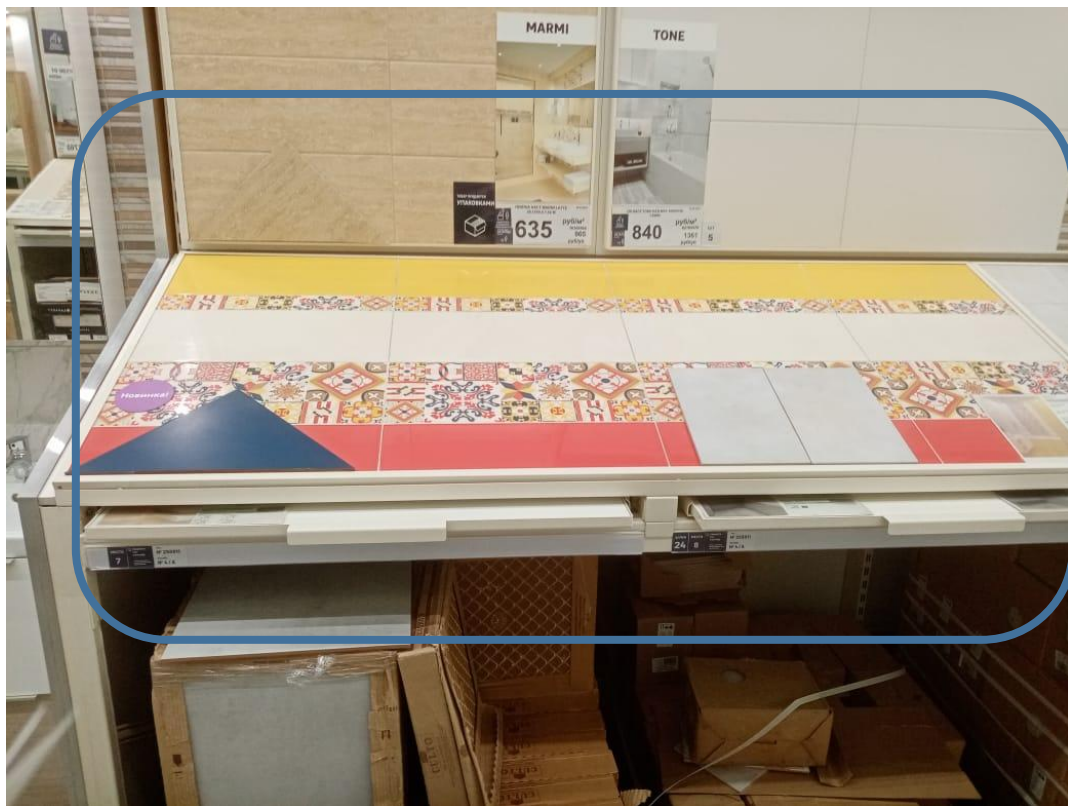

Размер щита 2000\*820

Данный щит меняется на ПАКе на коллекцию Marmo Milano

Размер щита 1200\*1350 + 700\*1350 + 1200\*700

Размер щита 2000\*1000

Размер щита 2000\*1000

Размер щита  
2000\*1450

Размер щита  
1000\*690