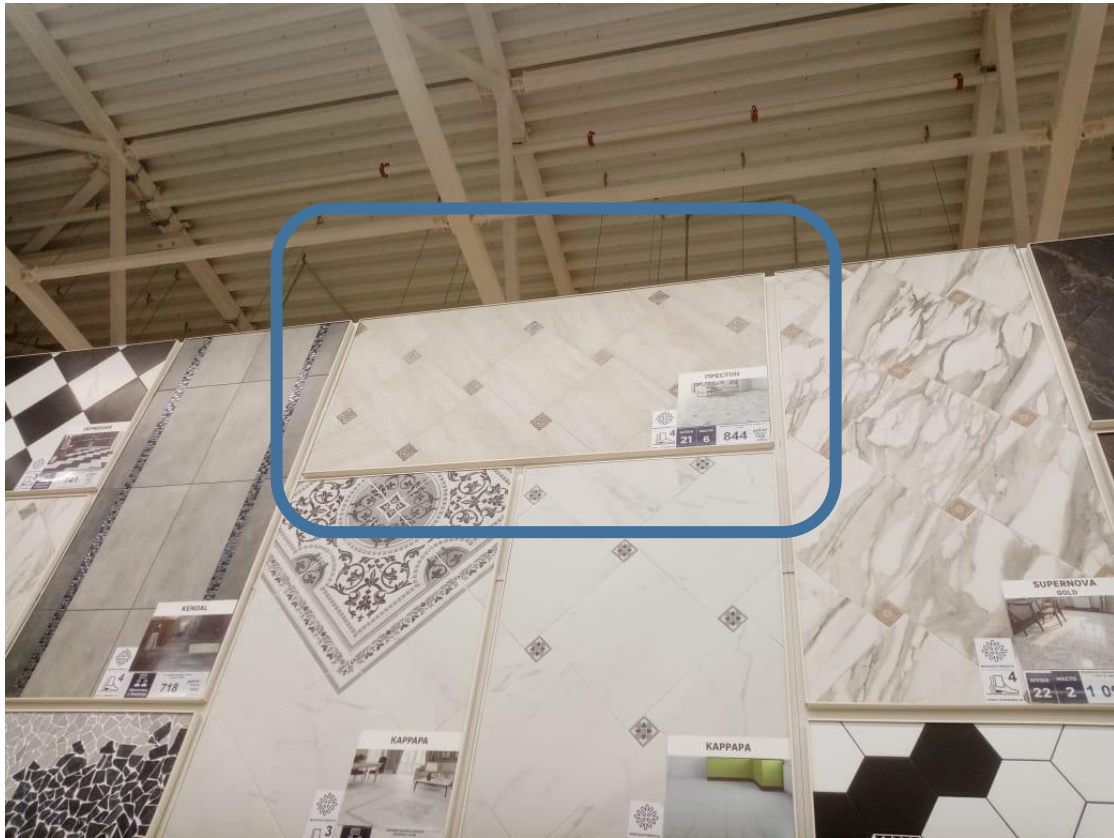

Размер щита 2000\*820

Данный щит меняется на ПАКе на коллекцию Marmo Milano

Размер щита 1200\*1350 + 700\*1350 + 1200\*700

Размер щита 2000\*1000

Размер щита 2000\*1000

Размер щита  
2000\*1450

Размер щита  
1000\*690