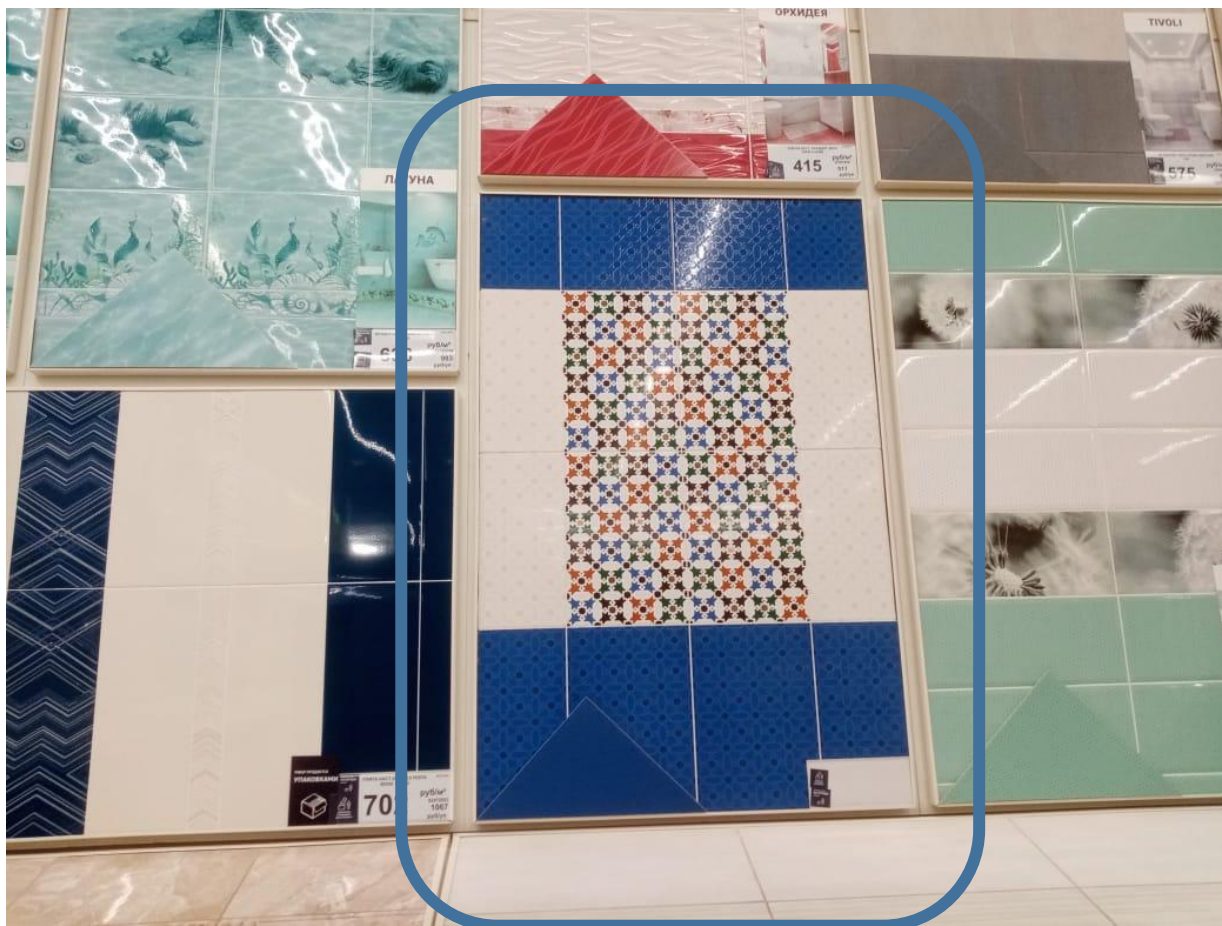

Данный щит меняется на задней аллее на коллекцию Lazurro

Размер щита 1500*1000