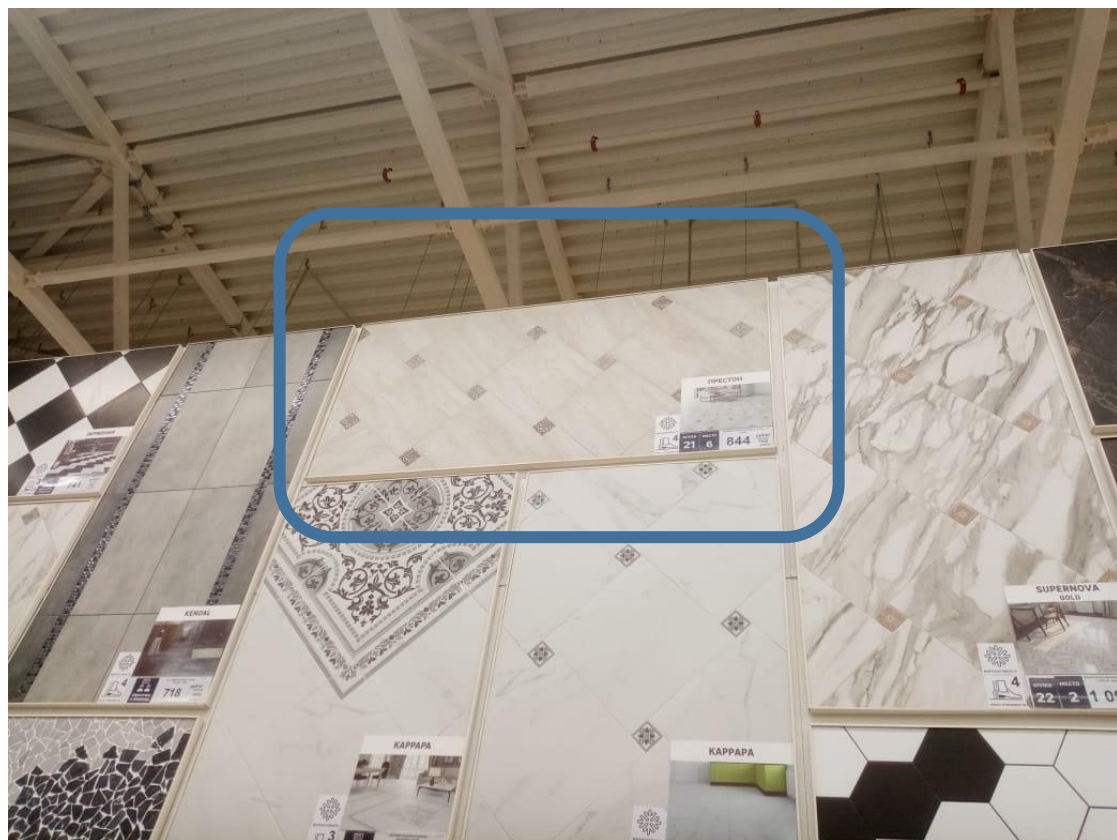

Размер щита 2000*1000