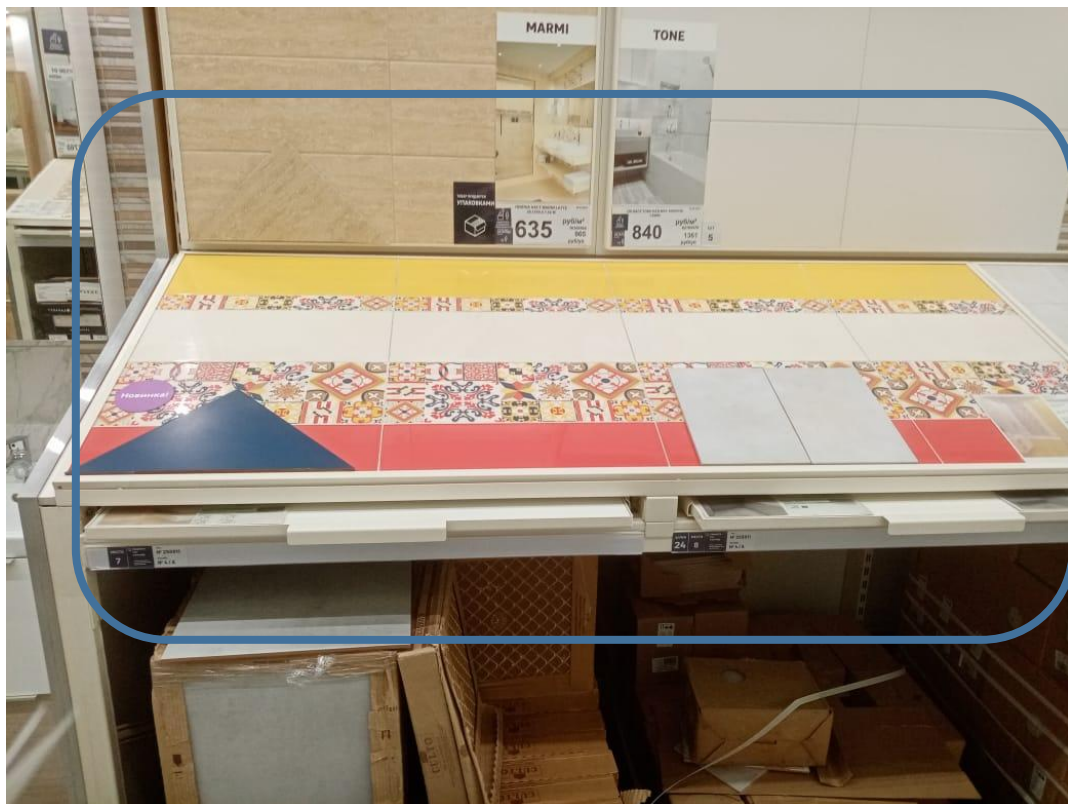

Данный щит меняется в 24 аллее на коллекцию Marmo Milano

Размер щита 2000*820