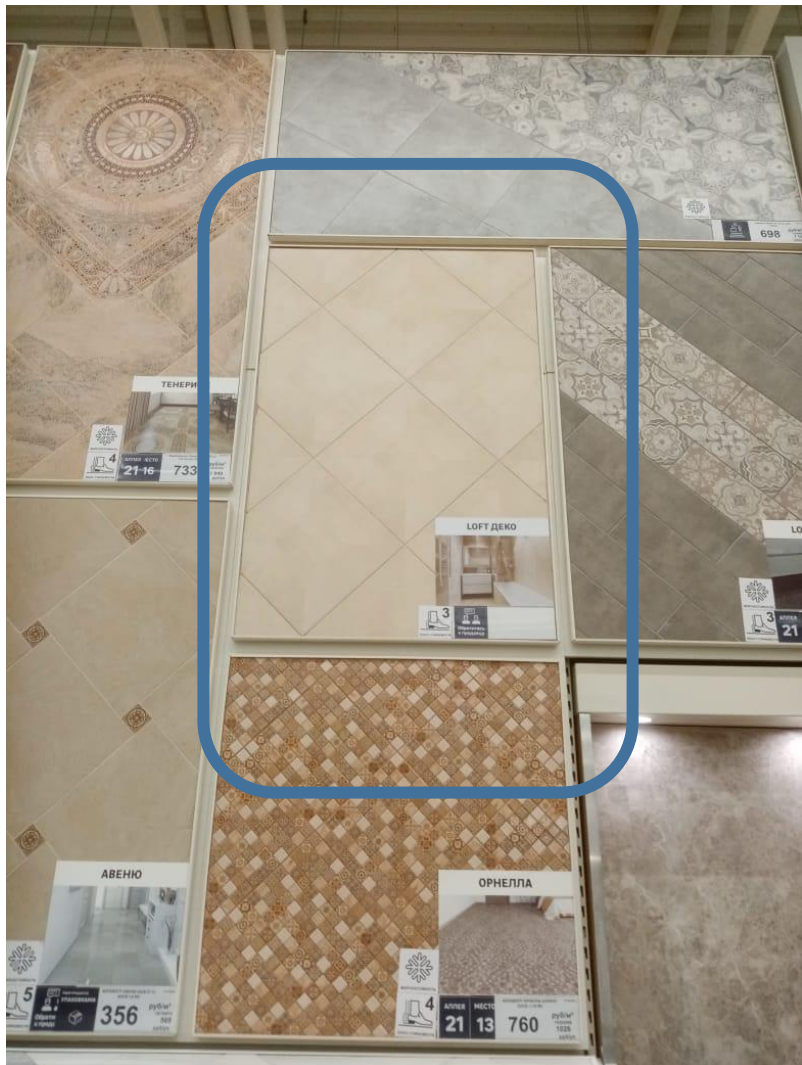

обратиться к продавцам отдела. За

неимением продавцов обратиться к

сотруднику ночной логистики.

Данный щит меняется в 21 аллея справа на коллекцию ST 02 арт 82152693

Размер щита 1000*820

Данный щит меняется в 22 аллея справа на коллекцию Клэпборд

Размер щита 2000*1000

Данный щит меняется на задней аллее на коллекцию Фландрия

Размер щита 2000*1000

Данный щит меняется в 21 аллея справа на коллекцию Гермес

Размер щита 1500*1000

Данный щит меняется в 24 аллея справа на коллекцию Loft Графит

Размер щита 1000*1000

Данный щит меняется в 22 аллея слева на коллекцию Charm бежевый

Размер щита 2000*820

Данный щит меняется в 22 аллея слева на коллекцию Charm коричневый

Данный щит уже выклеен, его просто вставить в рамку