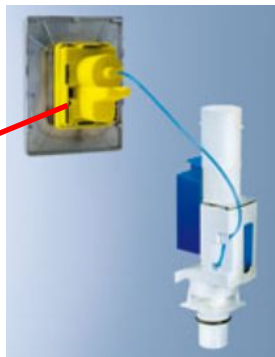

RAPID SL

ЭКОНОМИЯ, ЭКОЛОГИЯ, НАДЕЖНОСТЬ И ГИГИЕНА

- ✓ Пневматический механизм смыва
- ✓ Простота и быстрота монтажа кратчайшие сроки
- ✓ Нет необходимости выполнять регулировку
- ✓ Все функциональные элементы доступны через ревизионное окно
- ✓ Экономия времени на установку до **90 %**

ToolFree

GROHE QuickFix®

GROHE EcoJoy™

GROHE Whisper®

Safety

SpareFlush