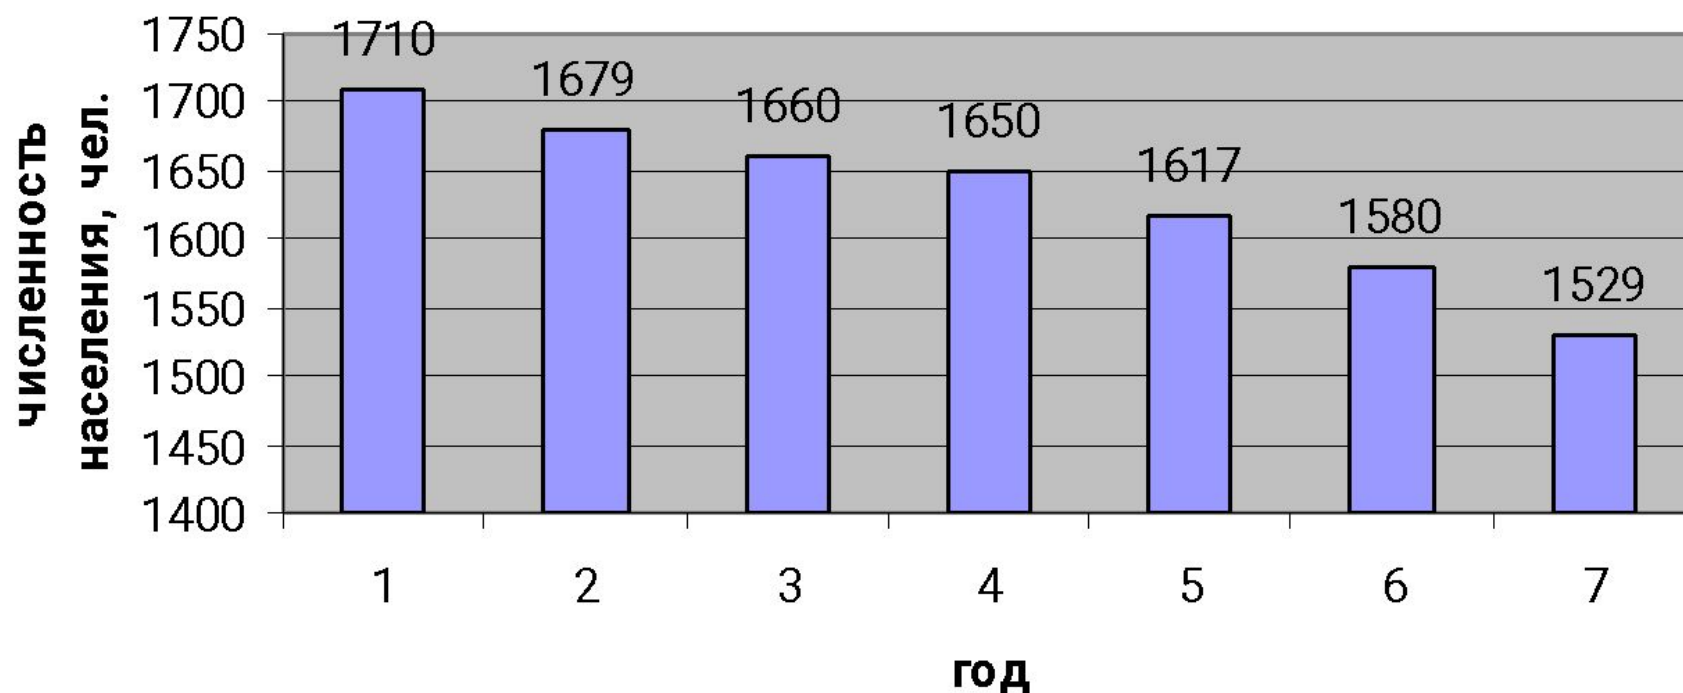

МО «Лавельское»

**пос. Новолавела,
дер. Заедовье, дер. Занаволок,
дер. Лавела, дер. Явзора,
дер. Репище**

Численность населения МО «Лавельское» на 1.01.2015 г.

Год	Численность населения	Родилось	Умерло
2008	1710	16	31
2009	1679	19	35
2010	1660	16	30
2011	1650	11	23
2012	1617	11	28
2013	1580	12	17
2014	1529	9	23

численность населения МО "Лавельское", 2008–2014 гг.

Зарегистрировано населения в МО «Лавельское» на 1 января 2015 г.

- дер. Явзора – 115 человек**
- дер. Репище – 9 человек**
- дер. Заедовье – 172 человека**
- дер. Лавела – 39 человек**
- дер. Занаволок – 34 человека**
- пос. Новолавела – 1155 человек**
- пос. Ручьи – 5 человек**