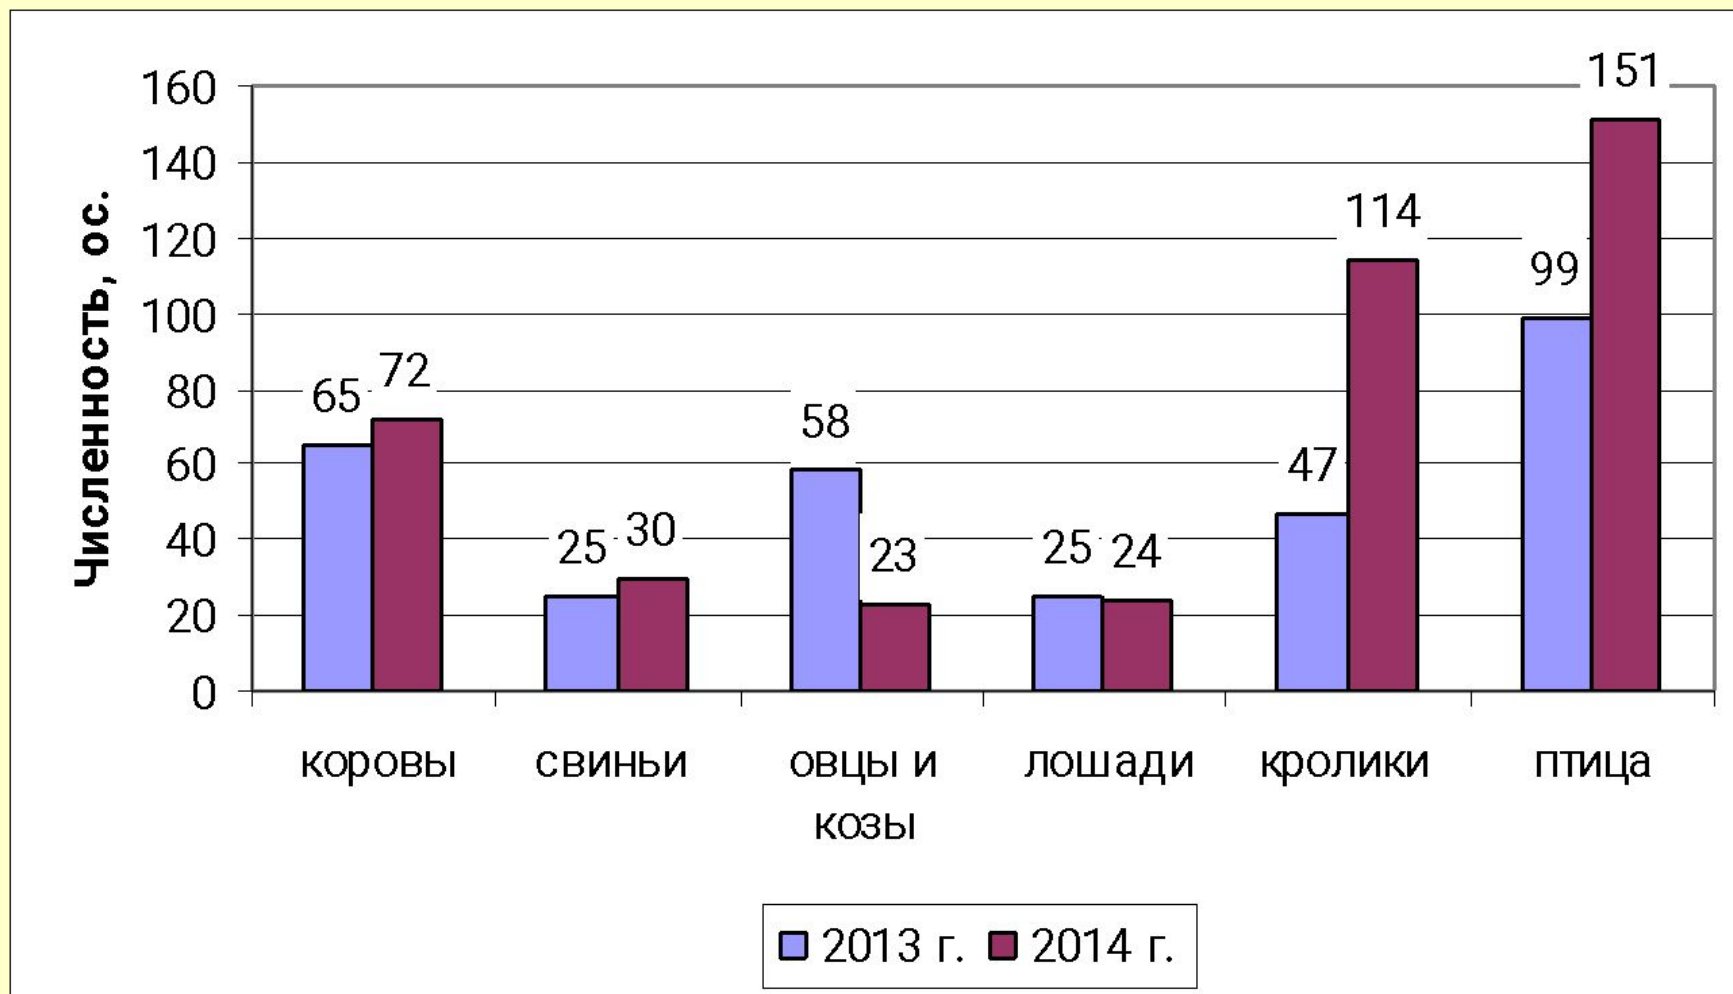

Подсобное хозяйство жителей, 2013–2014 гг.