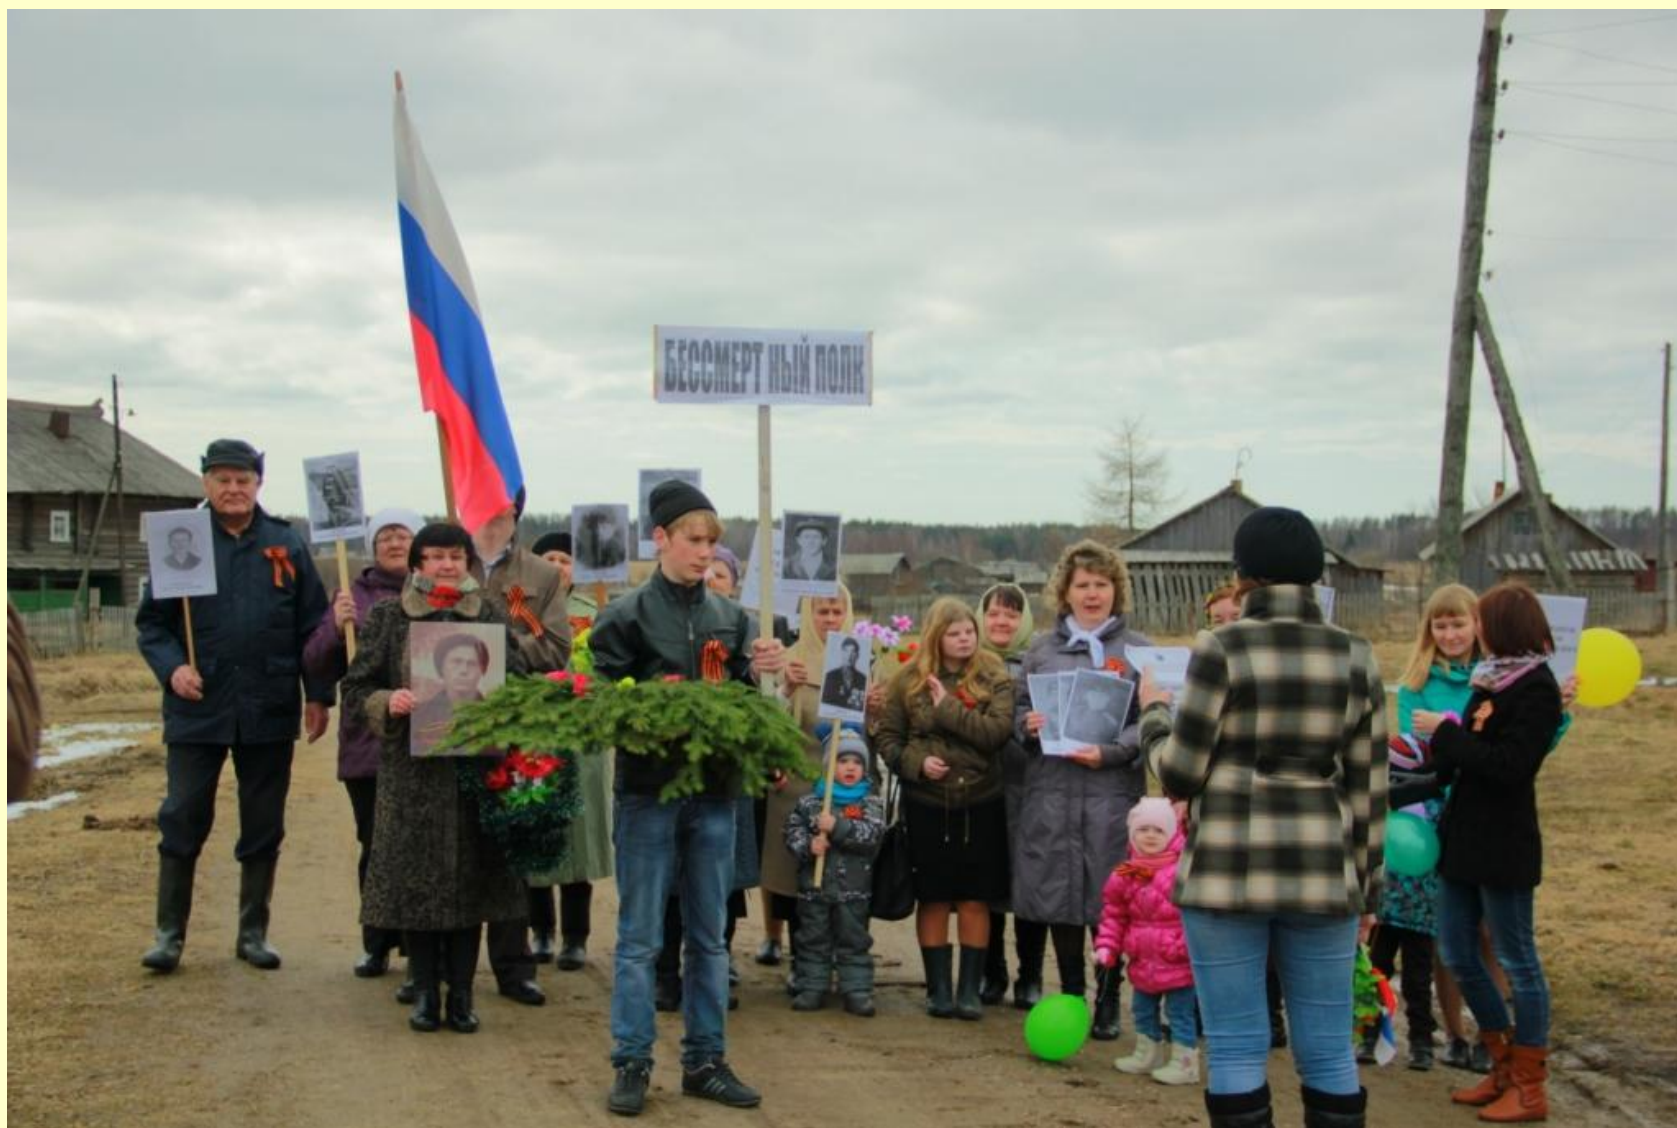

численность населения МО "Лавельское", 2008–2014 гг.

Зарегистрировано населения в МО «Лавельское» на 1 января 2015 г.

- дер. Явзора – 115 человек**
- дер. Репище – 9 человек**
- дер. Заедовье – 172 человека**
- дер. Лавела – 39 человек**
- дер. Занаволок – 34 человека**
- пос. Новолавела – 1155 человек**
- пос. Ручьи – 5 человек**

Вдовы участников ВОВ

Дунаева Тамара Ивановна
Дурынина Александра Ивановна
Аверина Анна Васильевна

акция «Бессмертный полк»

Подсобное хозяйство жителей, 2013–2014 гг.

В котельной пос. Новолавела установлен новый котел