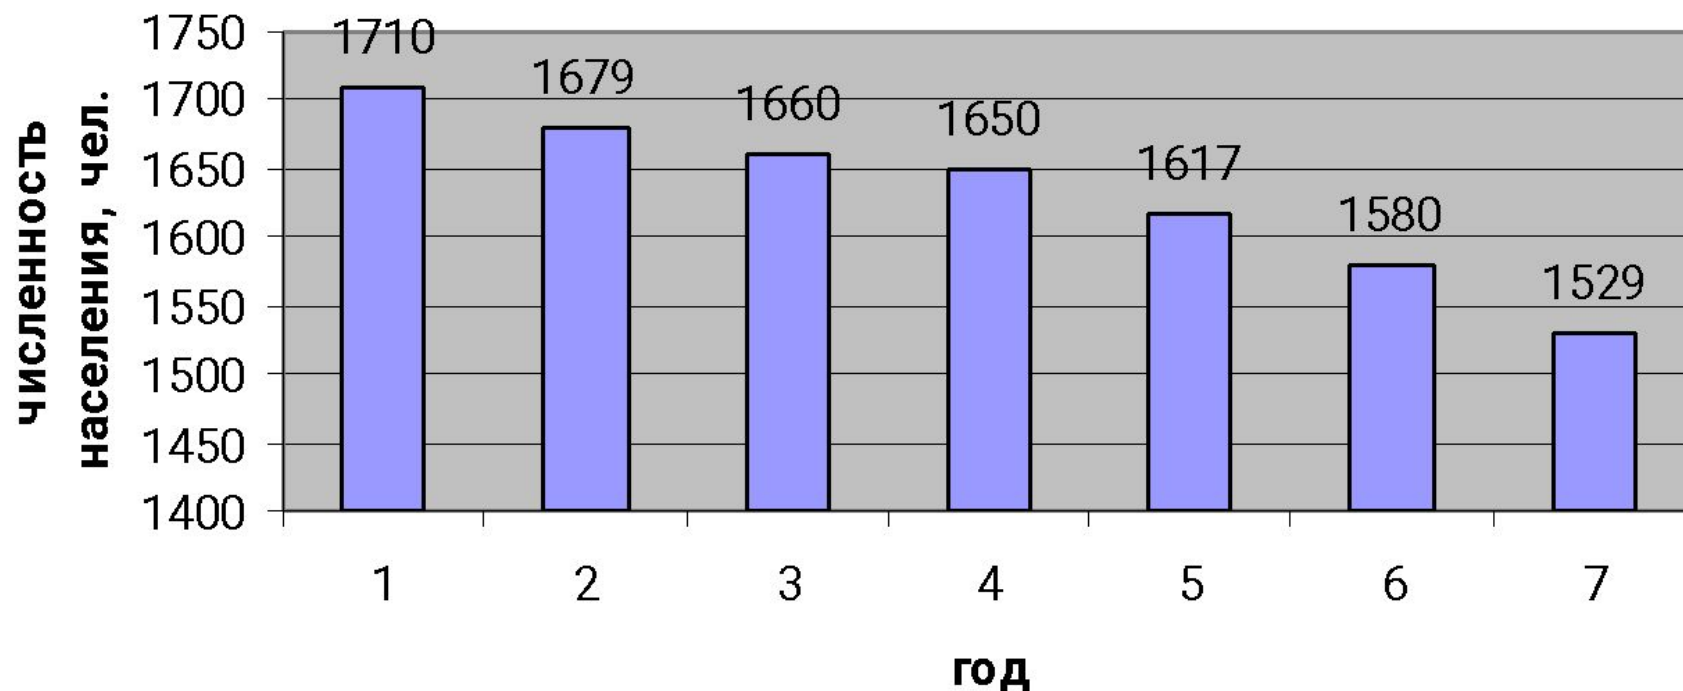

МО «Лавельское»

**пос. Новолавела,
дер. Заедовье, дер. Занаволок,
дер. Лавела, дер. Явзора,
дер. Репище**

Численность населения МО «Лавельское» на 1.01.2015 г.

Год	Численность населения	Родилось	Умерло
2008	1710	16	31
2009	1679	19	35
2010	1660	16	30
2011	1650	11	23
2012	1617	11	28
2013	1580	12	17
2014	1529	9	23

численность населения МО "Лавельское", 2008–2014 гг.

Зарегистрировано населения в МО «Лавельское» на 1 января 2015 г.

- дер. Явзора – 115 человек**
- дер. Репище – 9 человек**
- дер. Заедовье – 172 человека**
- дер. Лавела – 39 человек**
- дер. Занаволок – 34 человека**
- пос. Новолавела – 1155 человек**
- пос. Ручьи – 5 человек**