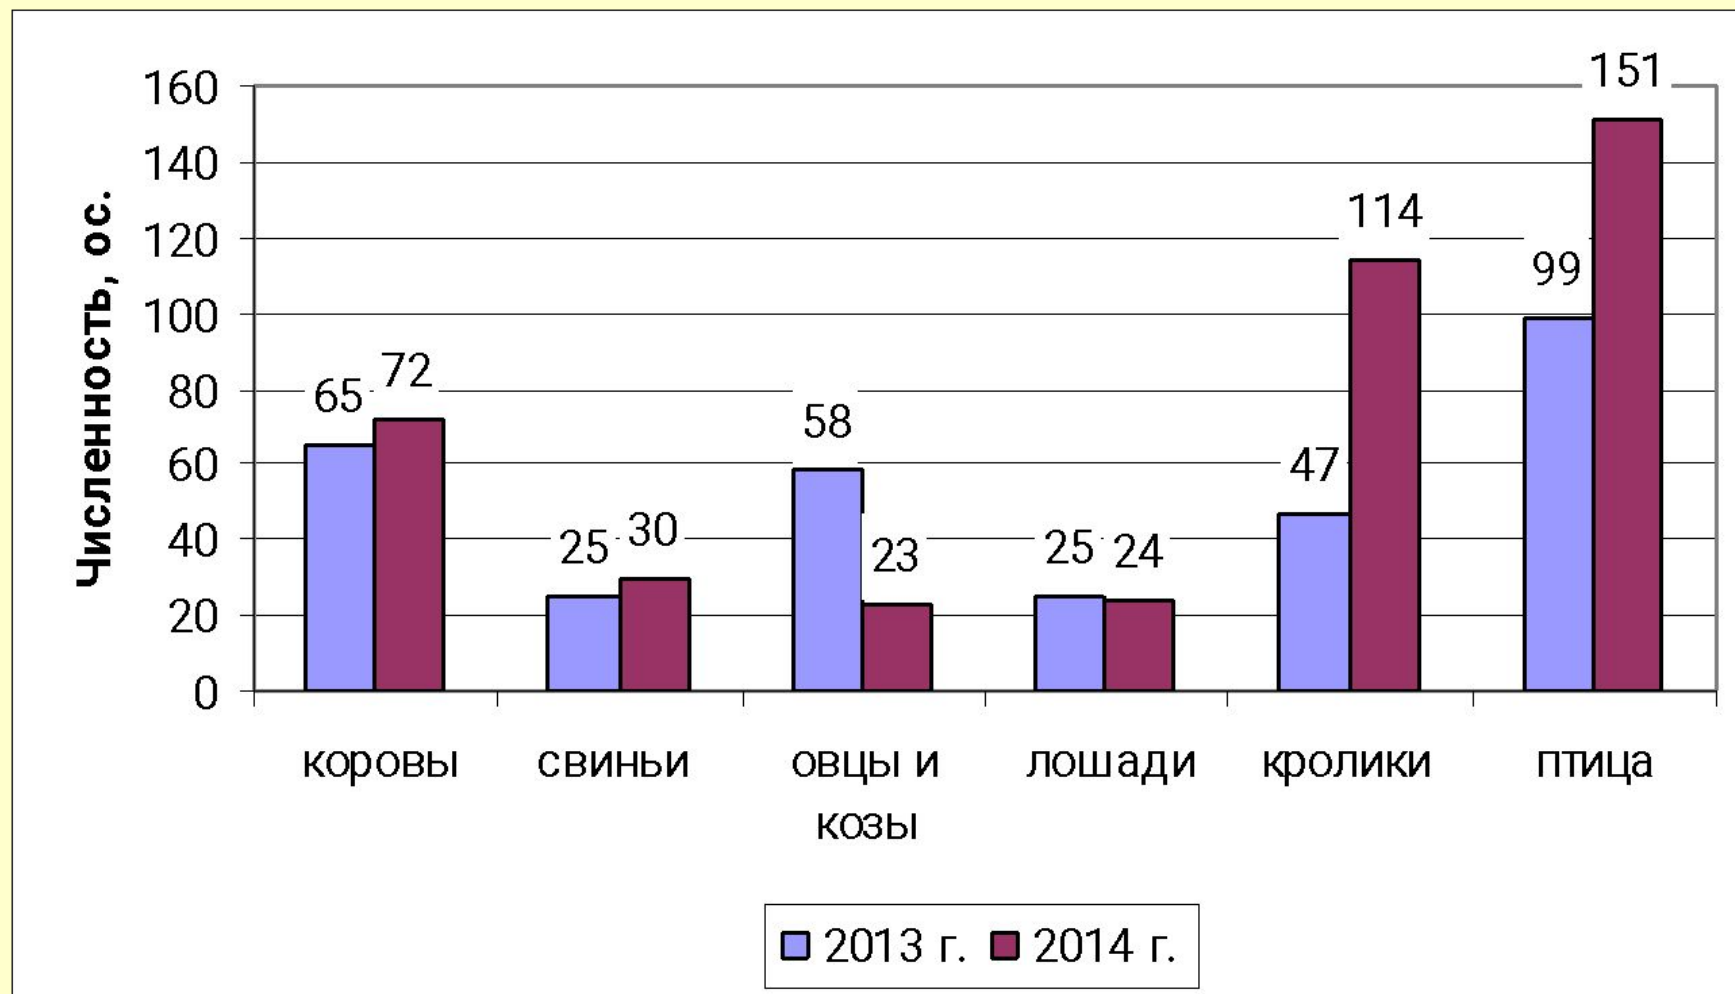

Подсобное хозяйство жителей, 2013–2014 гг.