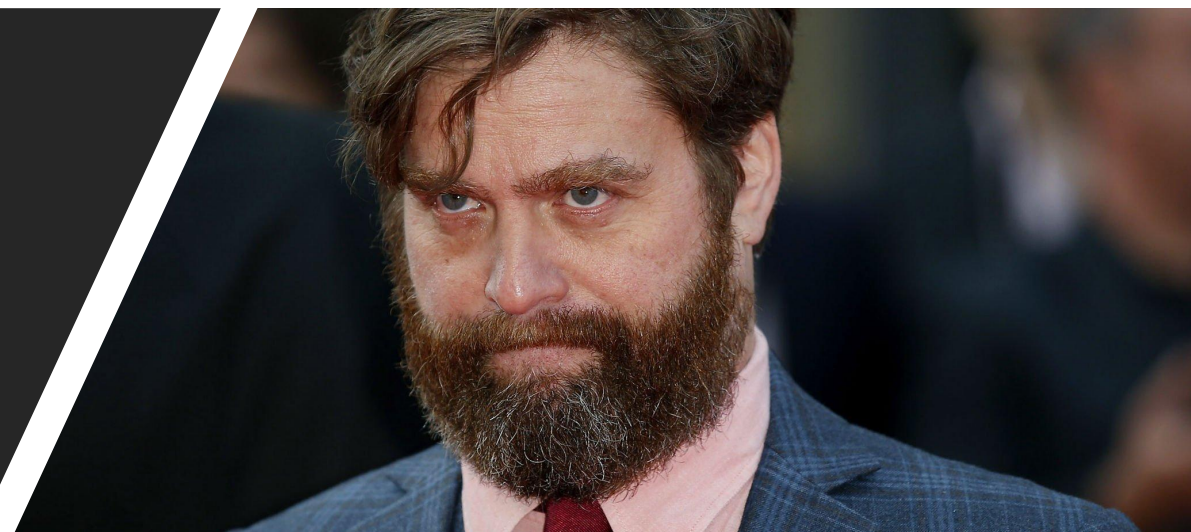

Леший

Леша

- Все время молчит
- Грозно выглядит
- Таксист заставляет его однажды улыбнуться
- Заросший с бородой