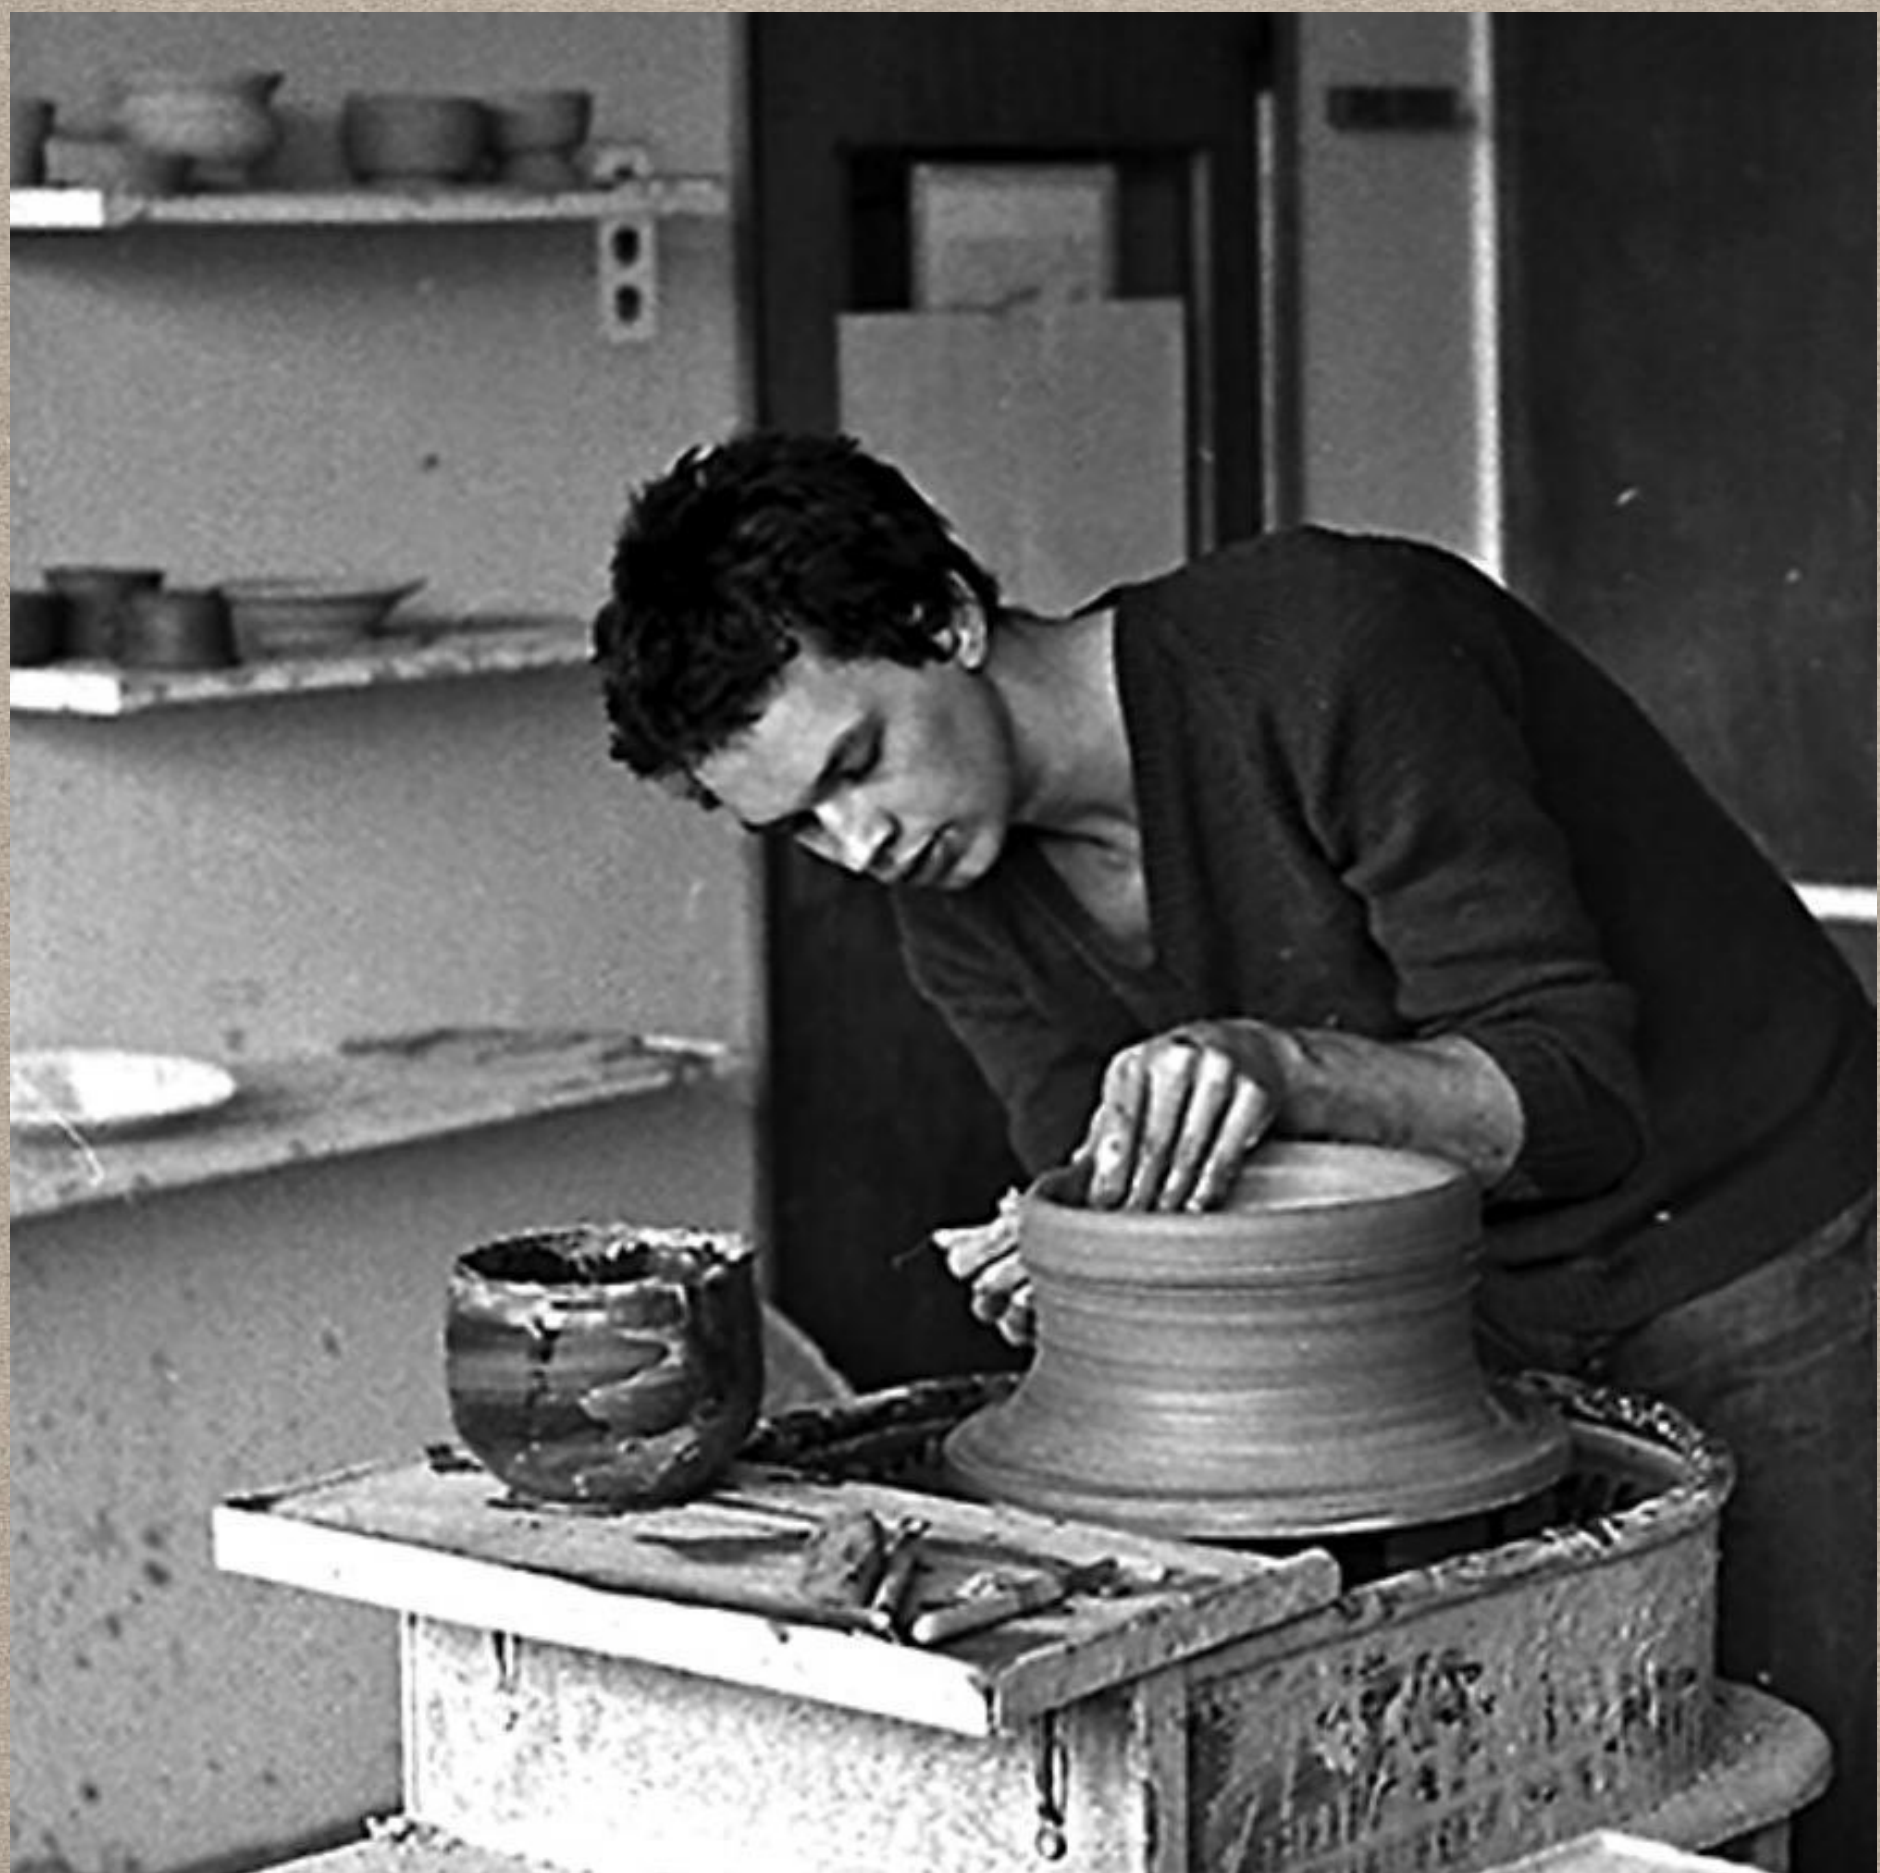

ТОМ ДИКСОН

21 МАЯ 1959 - НАШИ ДНИ

Ранние годы

Первые работы

Работа в Cappellini

Стул-
S

Шезлонг Brid

Стул Pylon

*светильник
Etch Web*

*светильники
Blow light*

Кресло Link Easy

Мебель A Bit of Rough

Bombay Sapphire Stretch - самый длинный в мире диван

Ресторан в Лондонской Королевской Академии художеств

Ресторан Barbessa известного британского шеф-повара Джейми Оливера