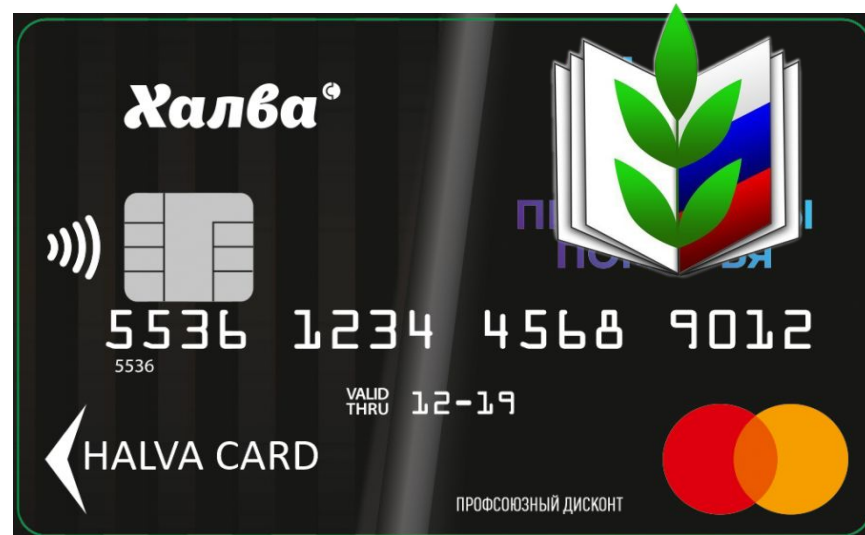

СНЯТИЕ СОБСТВЕННЫХ ДЕНЕЖНЫХ СРЕДСТВ В ЛЮБЫХ БАНКОМАТАХ СТОРОННИХ БАНКОВ ПО РФ, КРЫМ, СТРАНЫ СНГ - БЕСПЛАТНО