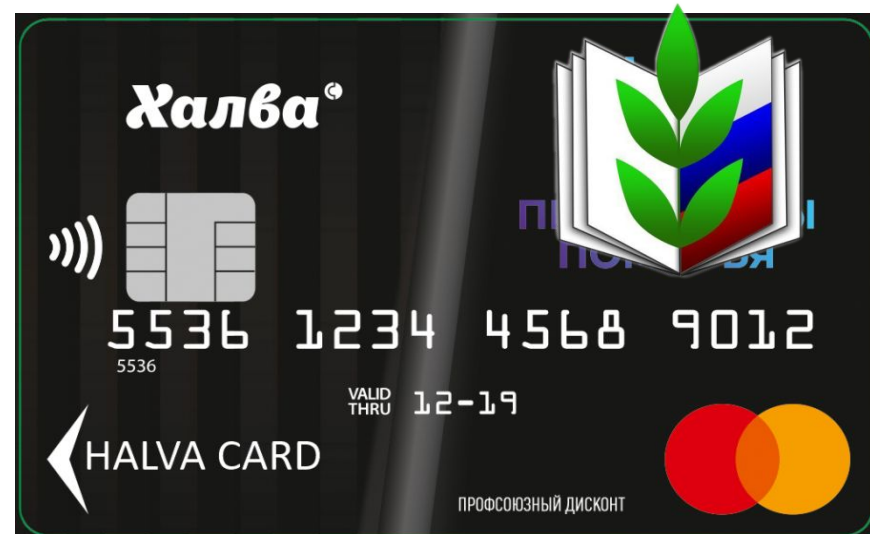

Пассивный доход членам профсоюза

0% ЕСЛИ НЕ ПОЛЬЗУЕТЕСЬ
КАРТОЙ

4% ПРИ ЛЮБОЙ ПОКУПКЕ
НА ЛЮБУЮ СУММУ

5% ПРИ 5 ПОКУПКАХ/ОПЛАТАХ
НА СУММУ ОТ 10 000 РУБЛЕЙ

НАКОПИТЕЛЬНАЯ ЧАСТЬ
% НА ОСТАТОК СВОИХ СРЕДСТВ: