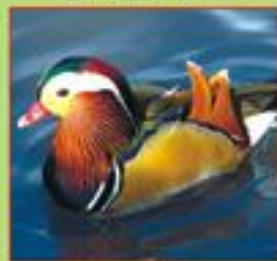

В последнюю редакцию "Красной книги", опубликованную в 2001 г., было внесено 415 видов и подвидов (таксонов) представителей животного мира (фауны) нашей страны, в том числе 153 таксона беспозвоночных животных (моллюсков, ракообразных, насекомых, червей) и 260 таксонов позвоночных животных (рыб, земноводных, пресмыкающихся, птиц и млекопитающих).

- альстрообразные (черный аист, белая цапля, красноногий ибис, каравайка, выпьца обыкновенная и т.д.);
- буревестникообразные (белоплечный альбатрос, пестропильный буревестник, кагурка малая);
- аурообразные (монгольский жаворонок, райская мухоловка, лазарка, большой чекан и т.д.);
- галарообразные (чернозобая гагара, белостловая гагара);
- гусяобразные (пискулька, белощей, савка, мандаринка и т.д.);
- дитилообразные (рыболовский дятел, европеийский дятел);
- журавлеобразные (даурский журавль, крапивка, дрофа, султанка, стрелет и т.д.);
- курообразные (белая куропатка, маньчжурская куропатка, закавказский тетерев, джурга);
- пеликанообразные (розовый и хвостчатый пеликаны, малый и колхатый баклан);
- ралскообразные (ошейниковый зимородок, легки зимородок);
- ринкообразные (белая чайка, хвосточник, крохаль, пискулька, малая крачка, чернозобик и т.д.);
- совообразные (филин, рыбий филин, северный филин);
- соколообразные (скопа, степной коршун, беркут, белоголовый орлан, сапсан, кречет и т.д.);
- фламингообразные (розовый фламинго)

ХОХЛАТЫЙ БАКЛАН

ЧЕРНОЗОБАЯ ГАГАРА

ГОРНЫЙ ГУСЬ

ПИСКУЛЬКА

МАНДАРИНКА

КРАСНО-ЖЕЛТАЯ БОРОДАТКА

РОЗОВЫЙ ПЕЛИКАН

ТУНДРОВЫЙ ЛЕБЕДЬ

ОШЕЙНИКОВЫЙ ЗИМОРОДОК

ОБЫКНОВЕННАЯ ЛАЗАРКА