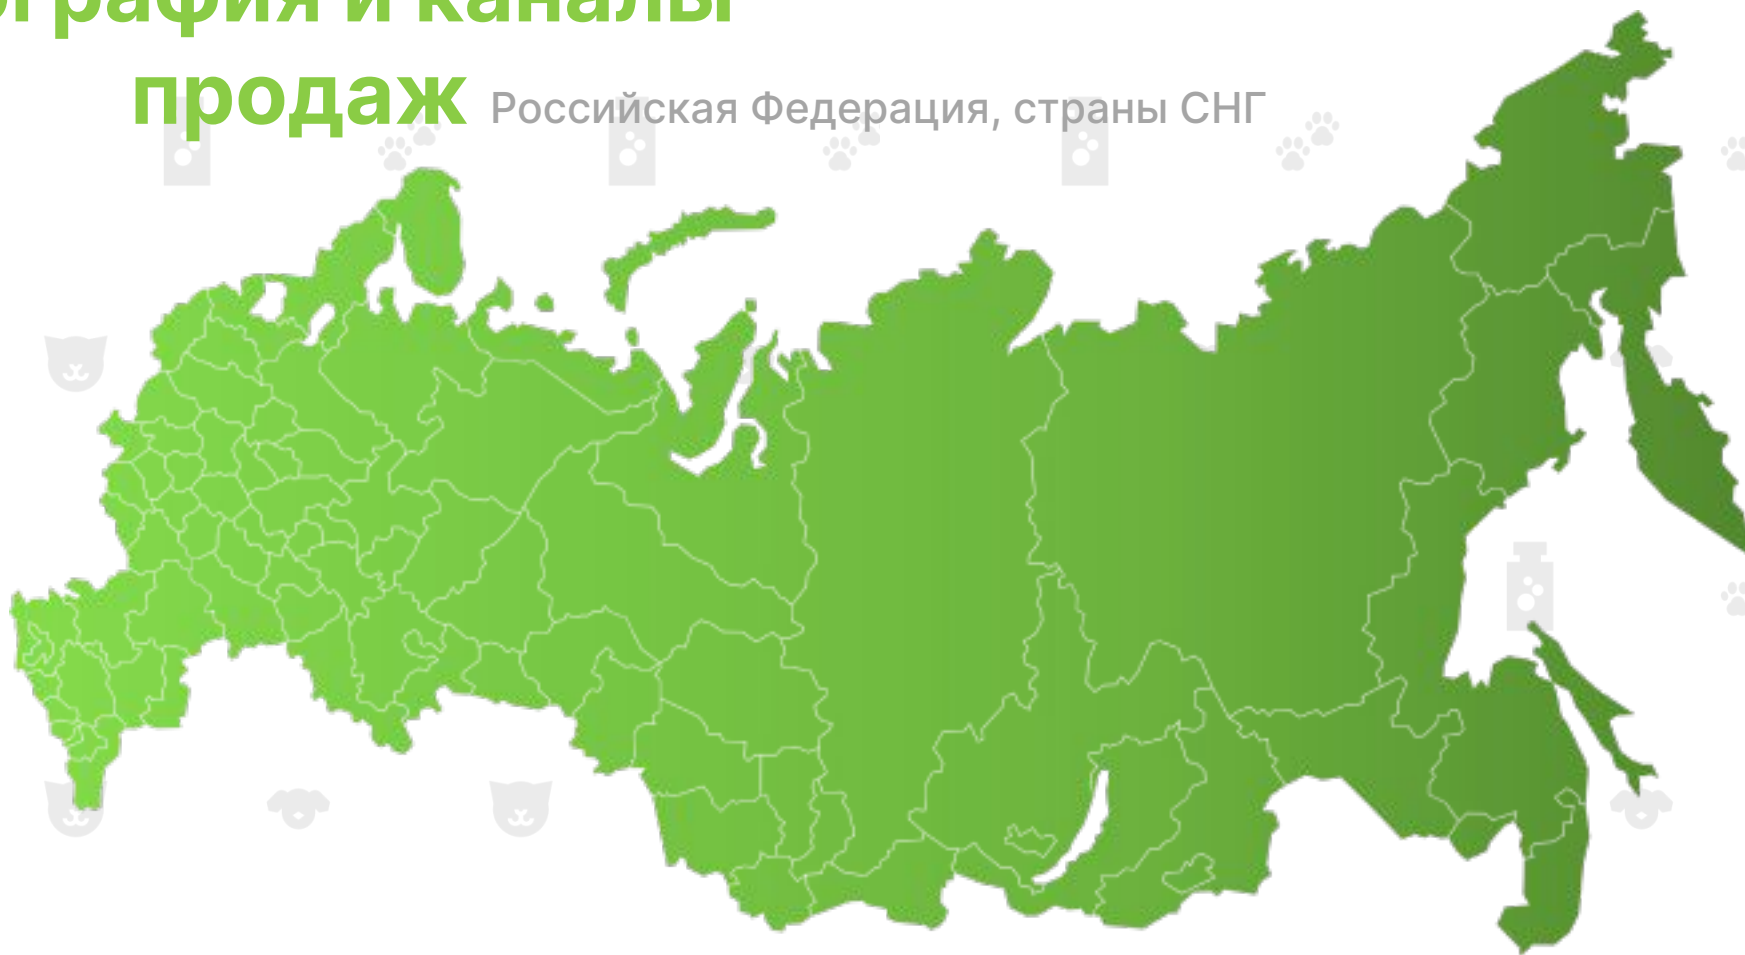

Компания Вертекс

СУПЕР-ПРЕМИАЛЬНОЕ
КАЧЕСТВО СУХИХ КОРМОВ
— ДОСТУПНО КАЖДОМУ

География и каналы

продаж Российская Федерация, страны СНГ

КАНАЛЫ ПРОДАЖ:
Сетевой Ритейл
e-commerce

О компании

Вертекс сегодня:

- ✓ Производство высокодоходных продуктов
- ✓ Запуск новых брендов
- ✓ Расширение каналов сбыта в России и зарубежом
- ✓ Развитие текущих и новых направлений деятельности