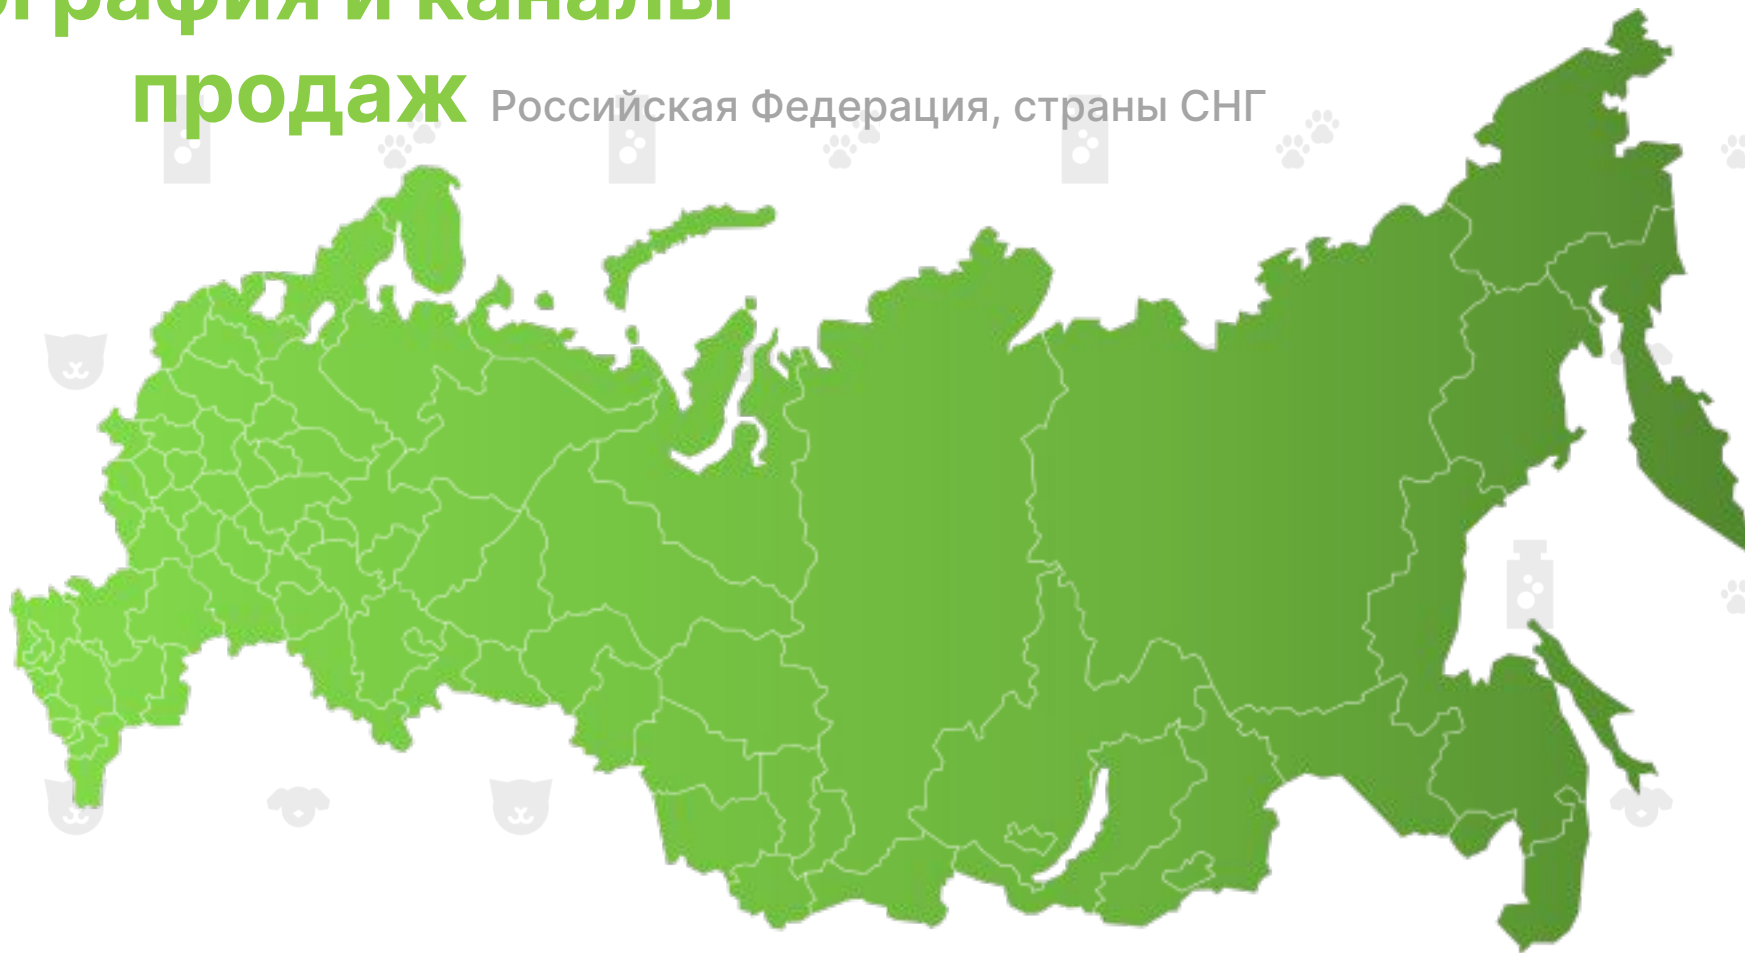

Компания Вертекс

СУПЕР-ПРЕМИАЛЬНОЕ
КАЧЕСТВО СУХИХ КОРМОВ
— ДОСТУПНО КАЖДОМУ

География и каналы

продаж Российская Федерация, страны СНГ

КАНАЛЫ ПРОДАЖ:
Сетевой Ритейл
e-commerce

О компании

Вертекс сегодня:

- ✓ Производство высокодоходных продуктов
- ✓ Запуск новых брендов
- ✓ Расширение каналов сбыта в России и зарубежом
- ✓ Развитие текущих и новых направлений деятельности