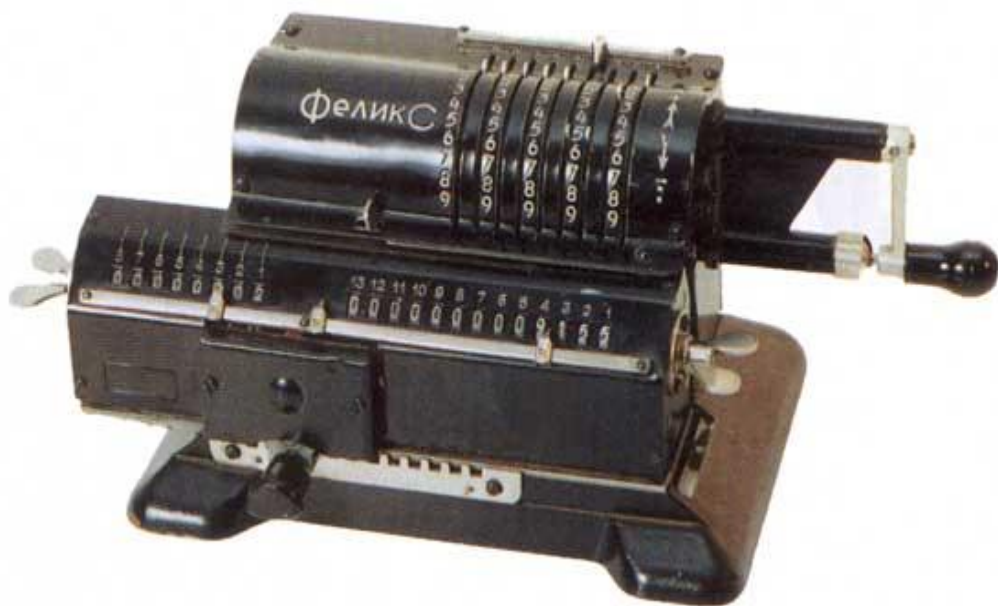

Арифмометр «Феликс»

Арифмометр является ручной вычислительной машиной, предназначенной для выполнения арифметических действий, в основном деления и умножения. Счетная емкость установочного механизма 9 разрядов. Счетная емкость результатного счетчика 13 разрядов. Счетная емкость счетчика оборотов 8 разрядов.

[Главное меню](#)