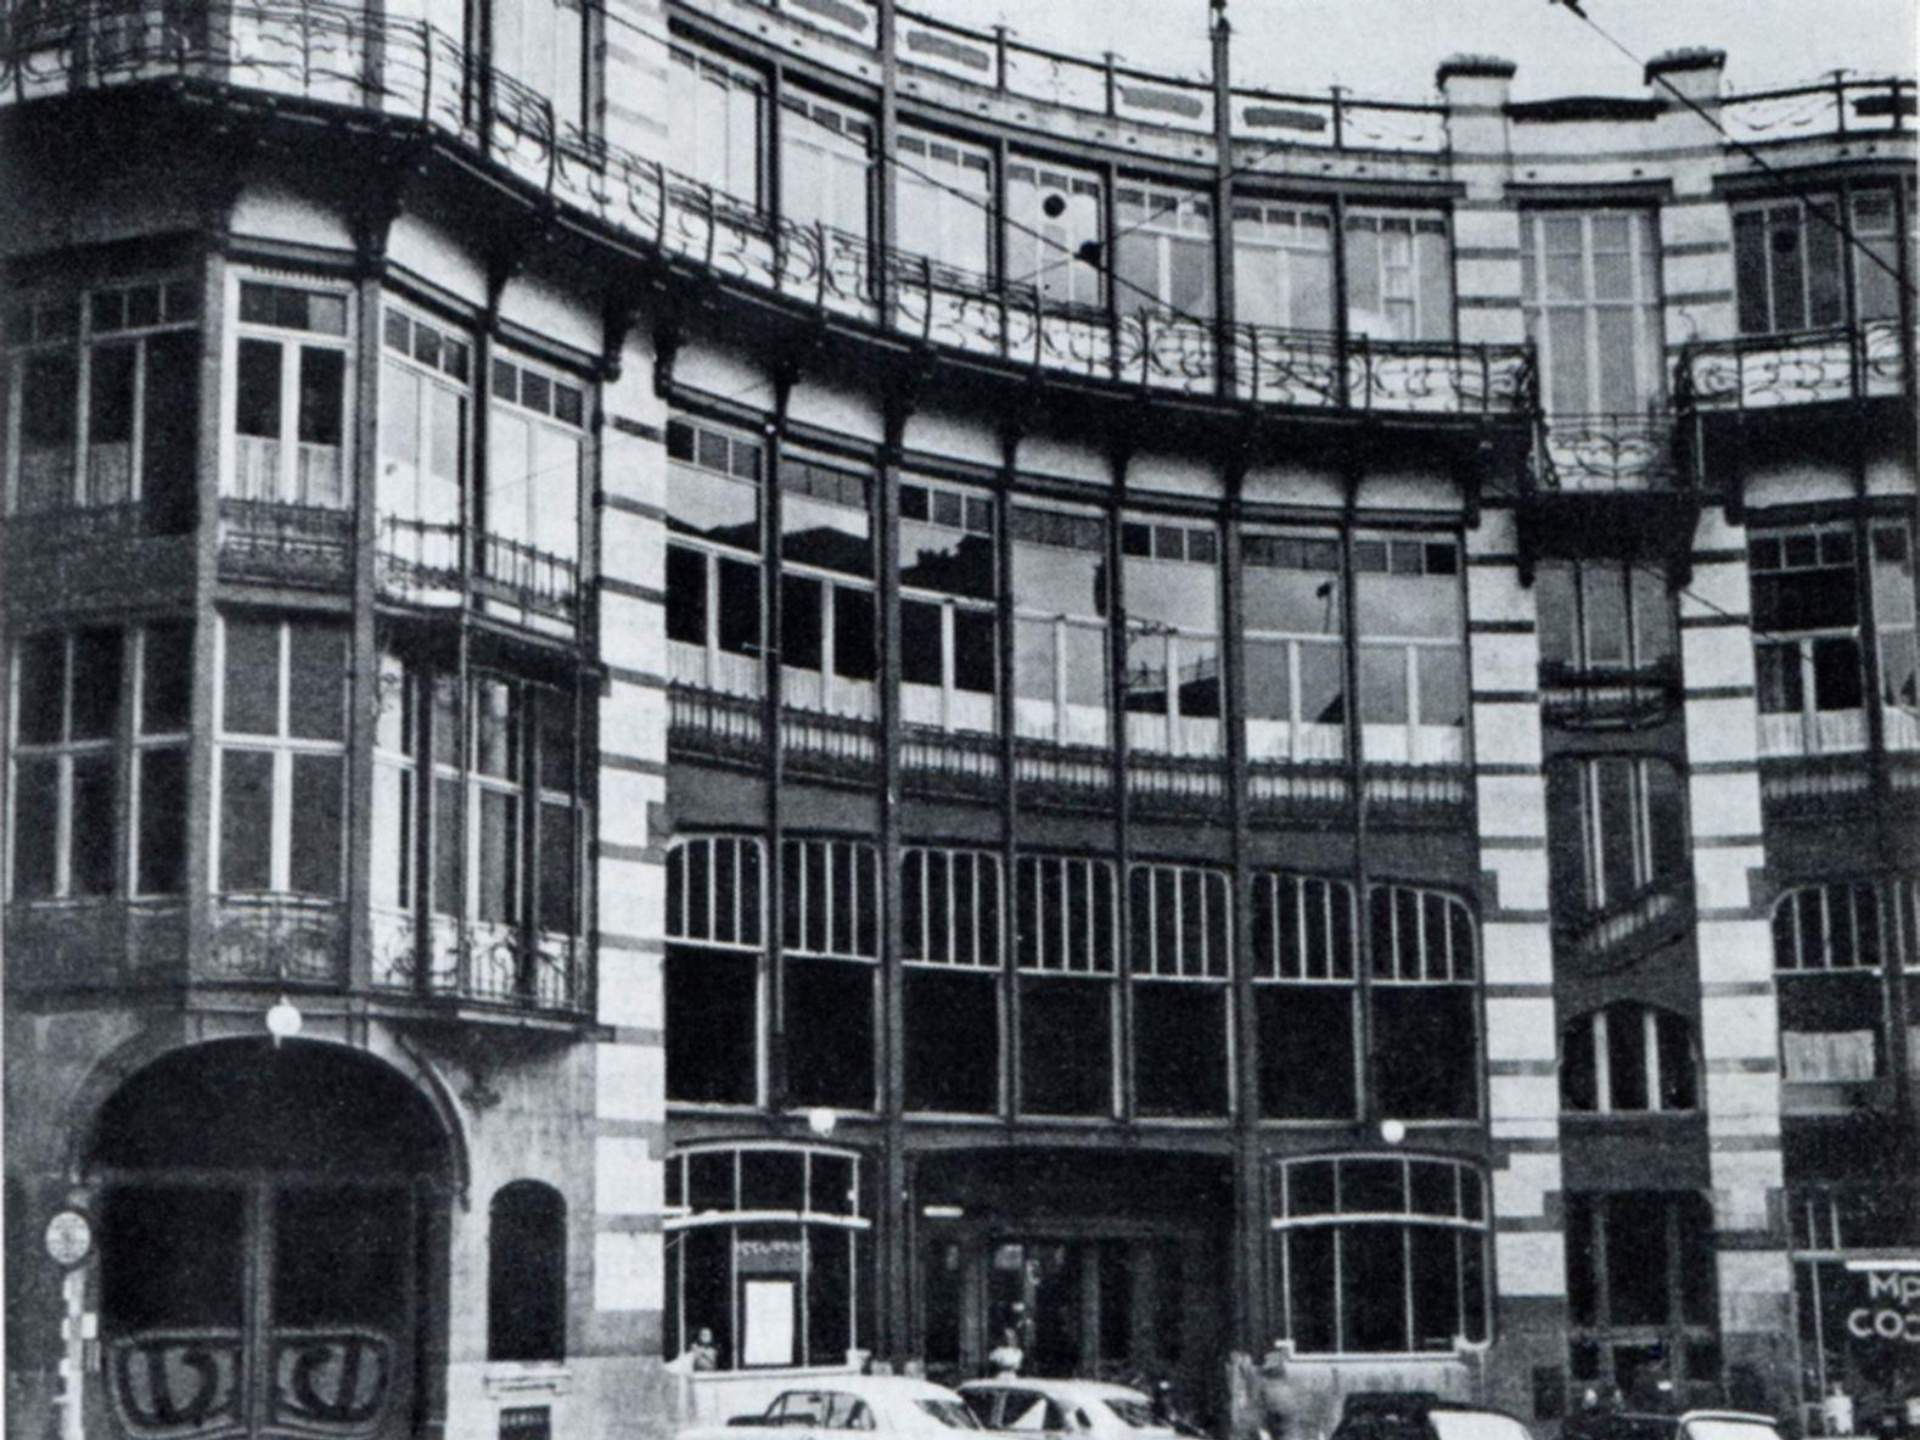

Художественная культура рубежа XIX – XX веков

Архитектура

Виктор Орта Дом Тасселя

Виктор Орта

Отель ван Этвелде

Виктор Орта Народный дом

Эктор Гимар

Метро в Париже

Антонио Гауди дом Висенса

Дворец Гуэль

Парк Гуэль

Дом Батло

Дом Милла

Саграда Фамилия

Скульптура

Антуан Бурдель Голова Аполлона