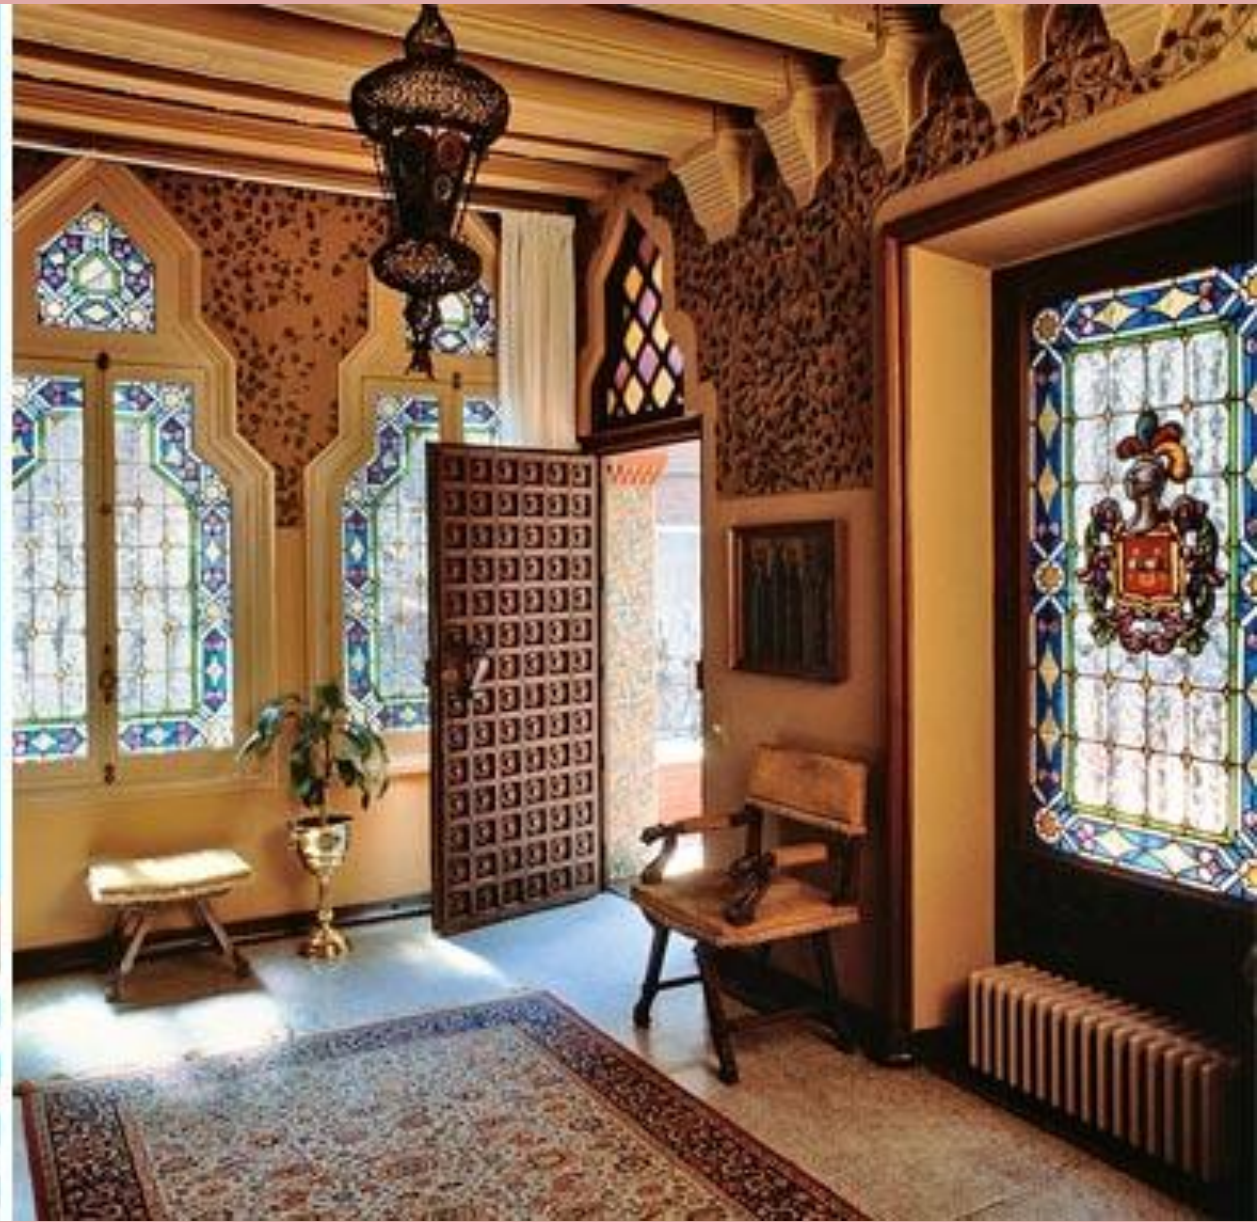

Художественная культура рубежа XIX – XX веков

Архитектура

Виктор Орта Дом Тасселя

Виктор Орта

Отель ван Этвелде

Виктор Орта Народный дом

Эктор Гимар

Метро в Париже

Антонио Гауди дом Висенса

Дворец Гуэль

Парк Гуэль

Дом Батло

Дом Милла

Саграда Фамилия

Скульптура

Антуан Бурдель Голова Аполлона