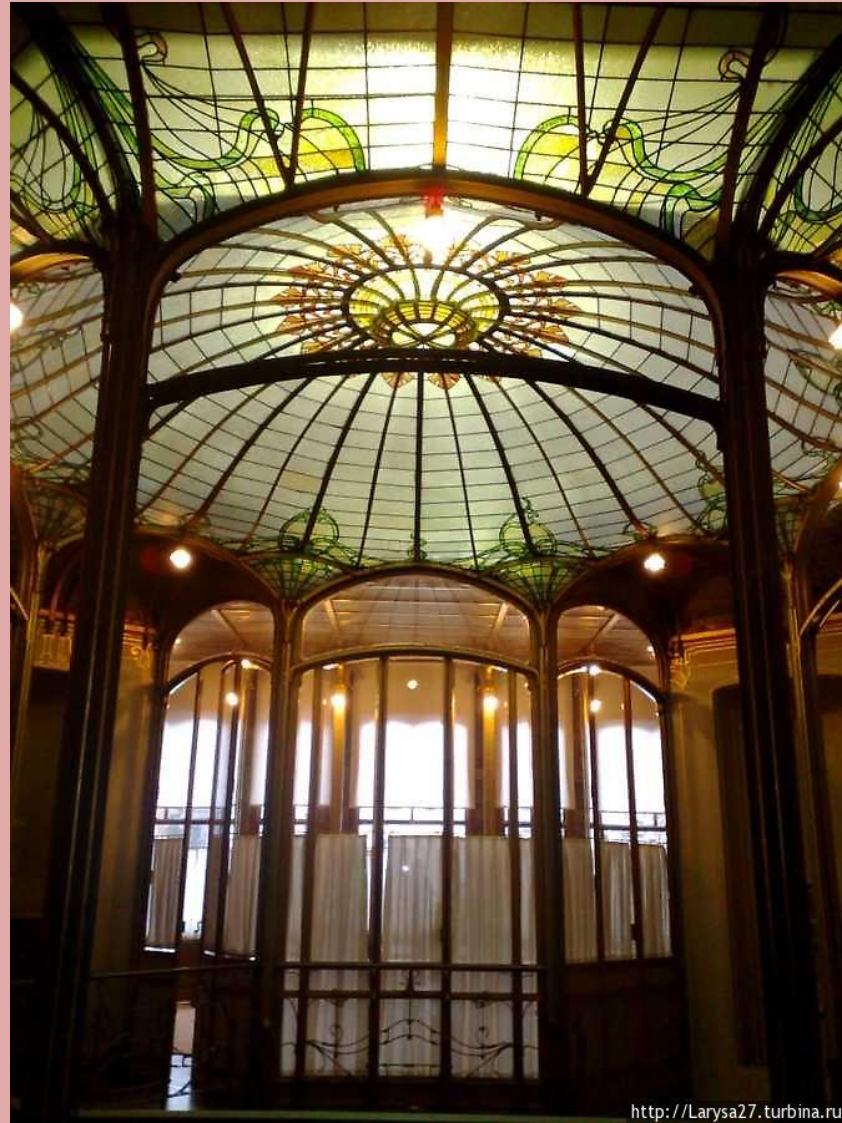

Художественная культура рубежа XIX – XX веков

Архитектура

Виктор Орта Дом Тасселя

Виктор Орта

Отель ван Этвелде

Виктор Орта Народный дом

Эктор Гимар

Метро в Париже

Антонио Гауди дом Висенса

Дворец Гуэль

Парк Гуэль

Дом Батло

Дом Милла

Саграда Фамилия

Скульптура

Антуан Бурдель Голова Аполлона