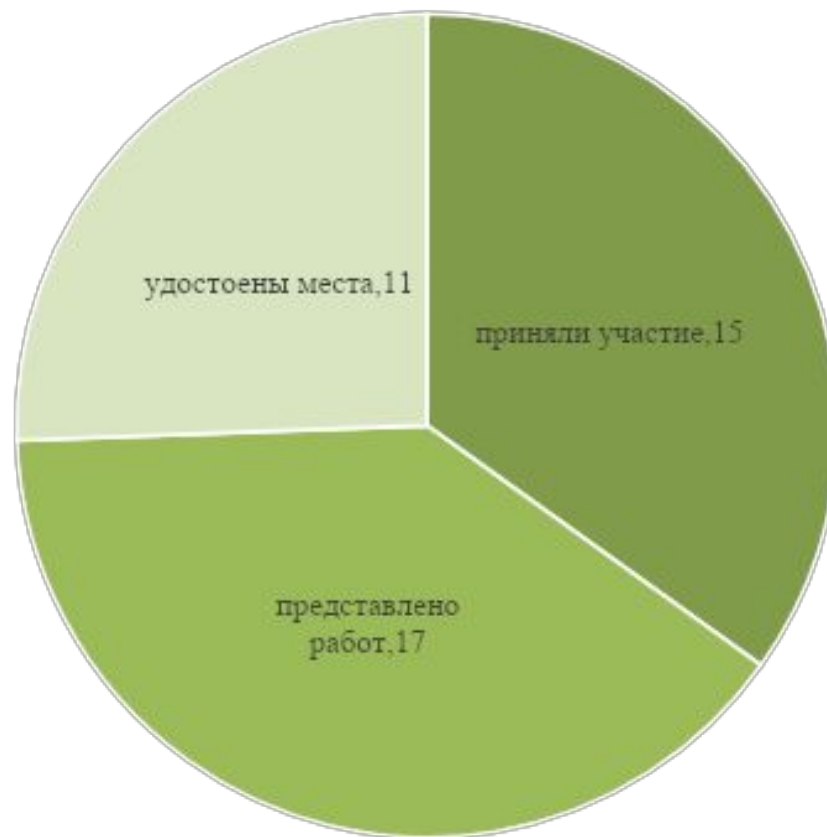

УРОКИ ПОБЕДЫ

г. Перми,
г. Березники,
г. Лысьва,
г. Чернушки,
г. Палазны,
Ильинский р-н
Кудымкарский р-н
Юсьвинский р-н