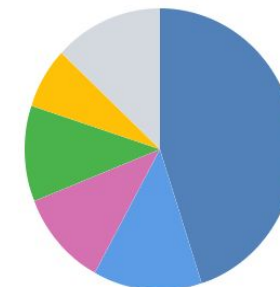

[Информация](#) [Написать сообщение](#)

РШБА
ПЕРМСКО
ГО
КРАЯ

город	количество
Лысьва	42.93%
Пермь	29.21%
Чернушка	5.87%
Челябинск	5.59%
Елово	1.34%
Другие	15.06%

Пол и возраст

Источники переходов

Мои группы	45,5%
Прямые ссылки	12,7%
Страницы сообществ	10,9%
Внешние сайты	10,9%
Новости	7,3%
Другие	12,7%