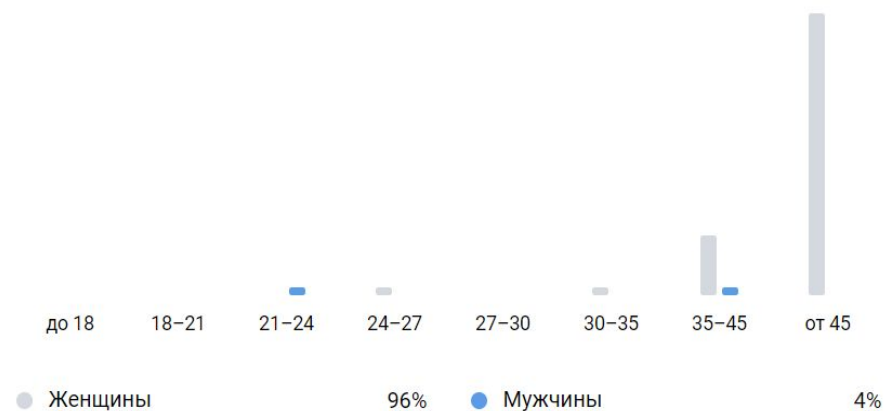

[Информация](#) [Написать сообщение](#)

РШБА
ПЕРМСКО
ГО
КРАЯ

город	количество
Лысьва	42.93%
Пермь	29.21%
Чернушка	5.87%
Челябинск	5.59%
Елово	1.34%
Другие	15.06%

Пол и возраст

Источники переходов

Мои группы	45,5%
Прямые ссылки	12,7%
Страницы сообществ	10,9%
Внешние сайты	10,9%
Новости	7,3%
Другие	12,7%