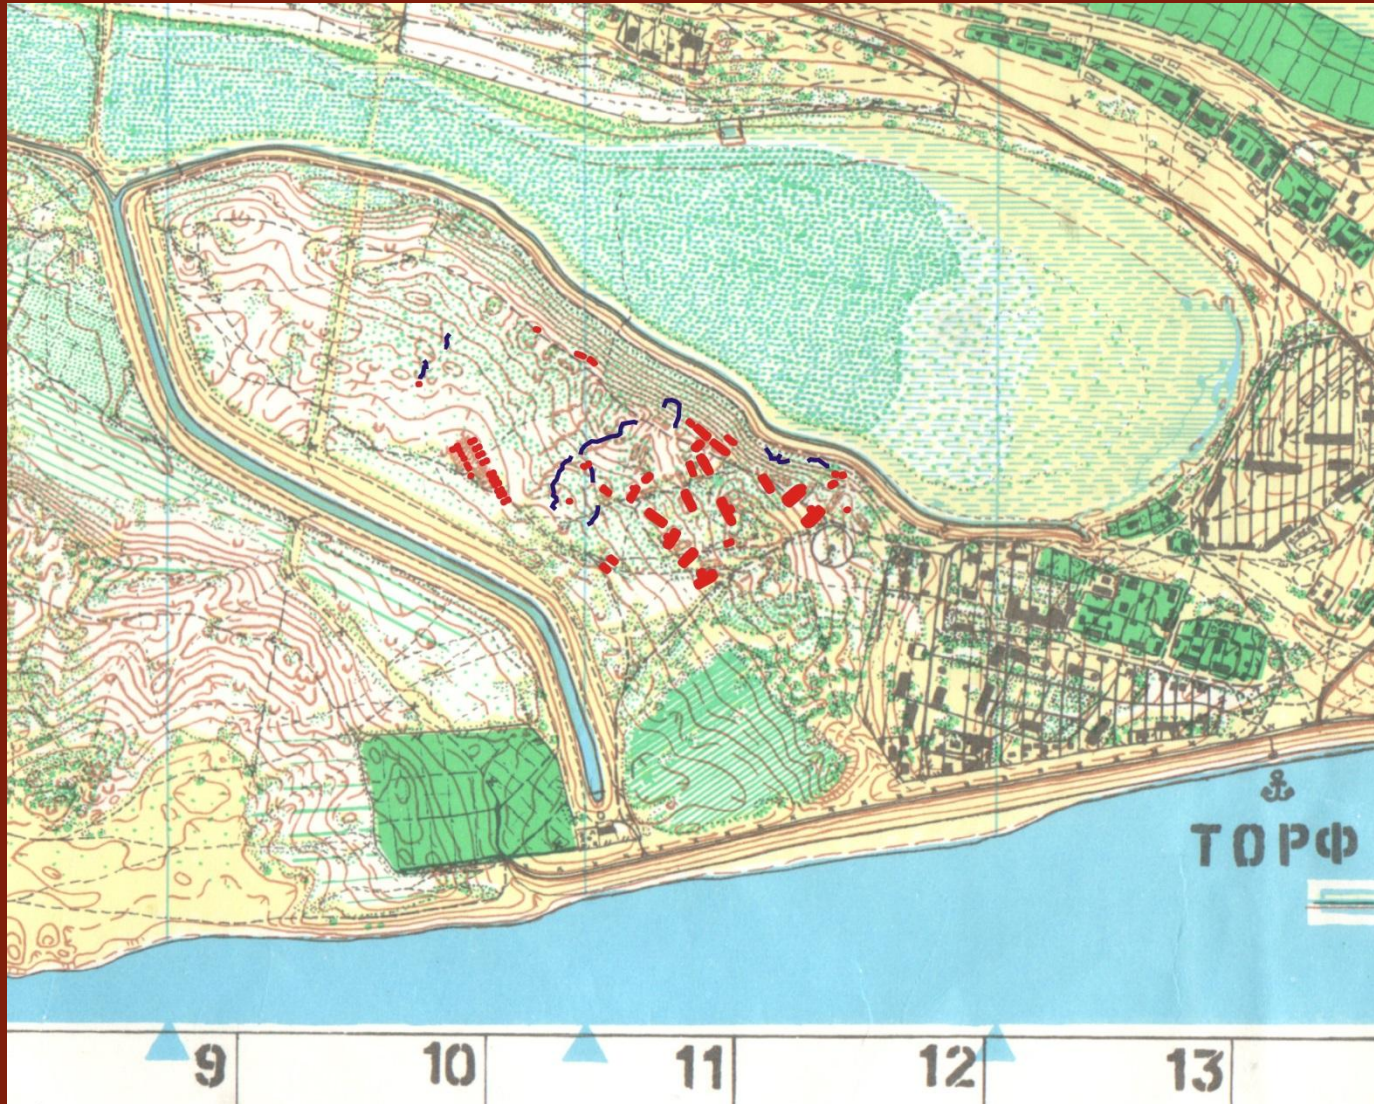

**ВОЛЖСКИЙ
РУБЕЖ**
поисковая
смена

Топографическая карта ЧАССР 1936г. Фрагмент.

План расположения 95 полка

**ВОЛЖСКИЙ
РУБЕЖ**
ПОИСКОВАЯ
СМЕНА

Презентация отрядов

Песенный конкурс и концерт военных песен

Вечер "Фронтowych танцев"

**Интеллектуальная игра
"Поисковое Что? Где? Когда?"**

**ВОЛЖСКИЙ
РУБЕЖ**
поисковая
смена

**ВОЛЖСКИЙ
РУБЕЖ**
ПОИСКОВАЯ
СМЕНА

**ВОЛЖСКИЙ
РУБЕЖ**
ПОИСКОВАЯ
СМЕНА

**ВОЛЖСКИЙ
РУБЕЖ**
ПОИСКОВАЯ
СМЕНА