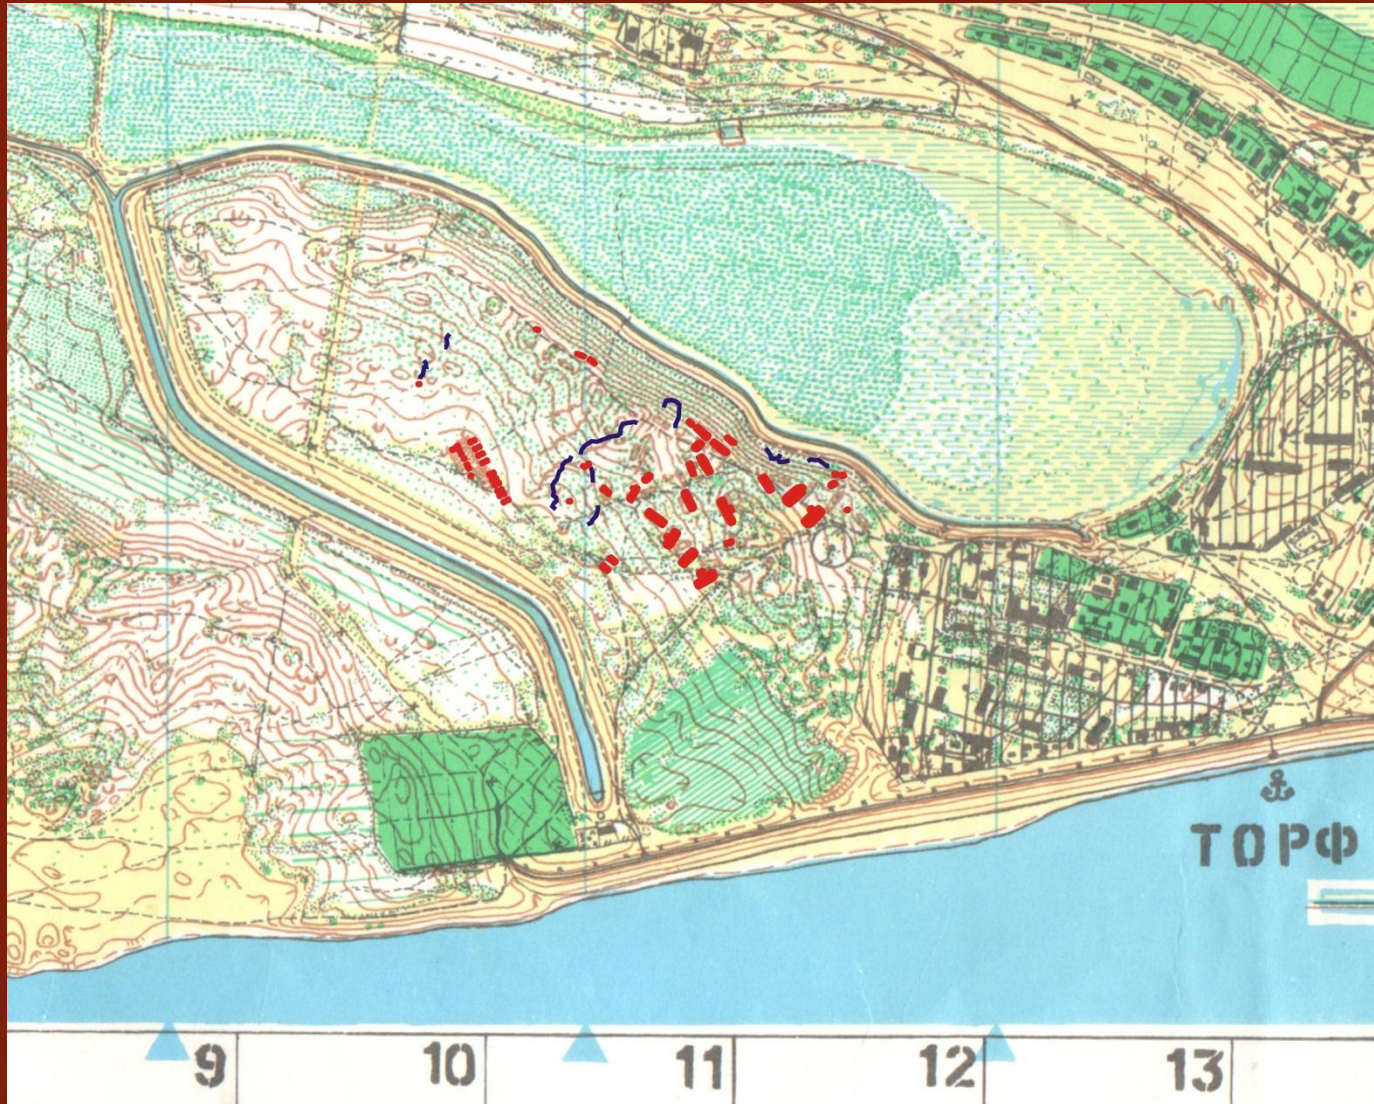

**ВОЛЖСКИЙ  
РУБЕЖ**  
поисковая  
смена

# Топографическая карта ЧАССР 1936г. Фрагмент.

# План расположения 95 полка

**ВОЛЖСКИЙ  
РУБЕЖ**  
ПОИСКОВАЯ  
СМЕНА