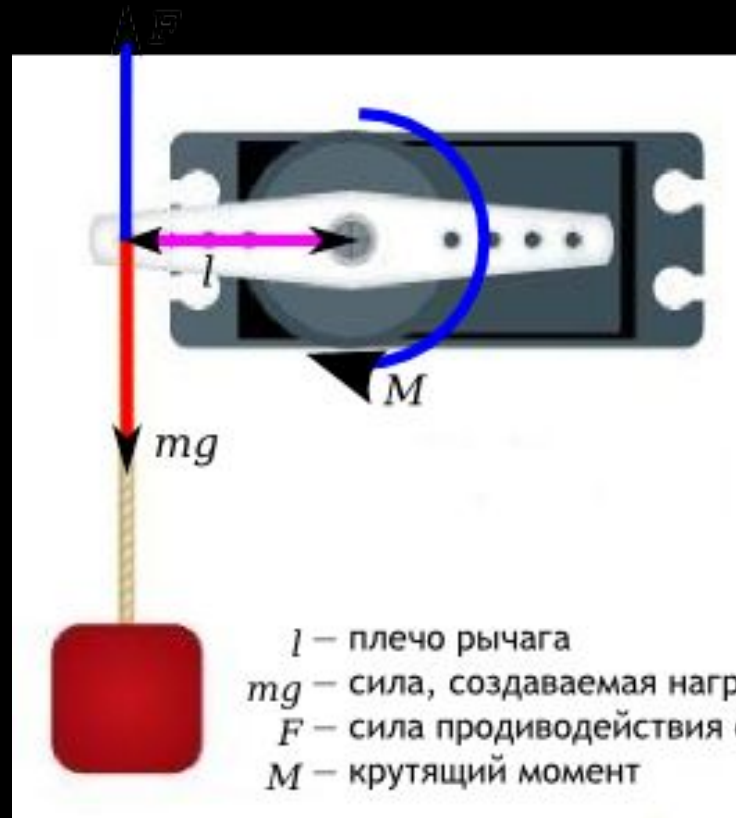

The background features a complex pattern of black circuit traces on a light gray background. Interspersed among these traces are several circular gear-like motifs, some of which are semi-transparent. The overall aesthetic is technical and futuristic.

Сервомотор

Кобаренкова А.В.

Сервомотор (Сервопривод)

Устройство сервопривода

Характеристики

Подключение

Схема подключения

• [Подсказка](#)

Схема подключения

Программирование