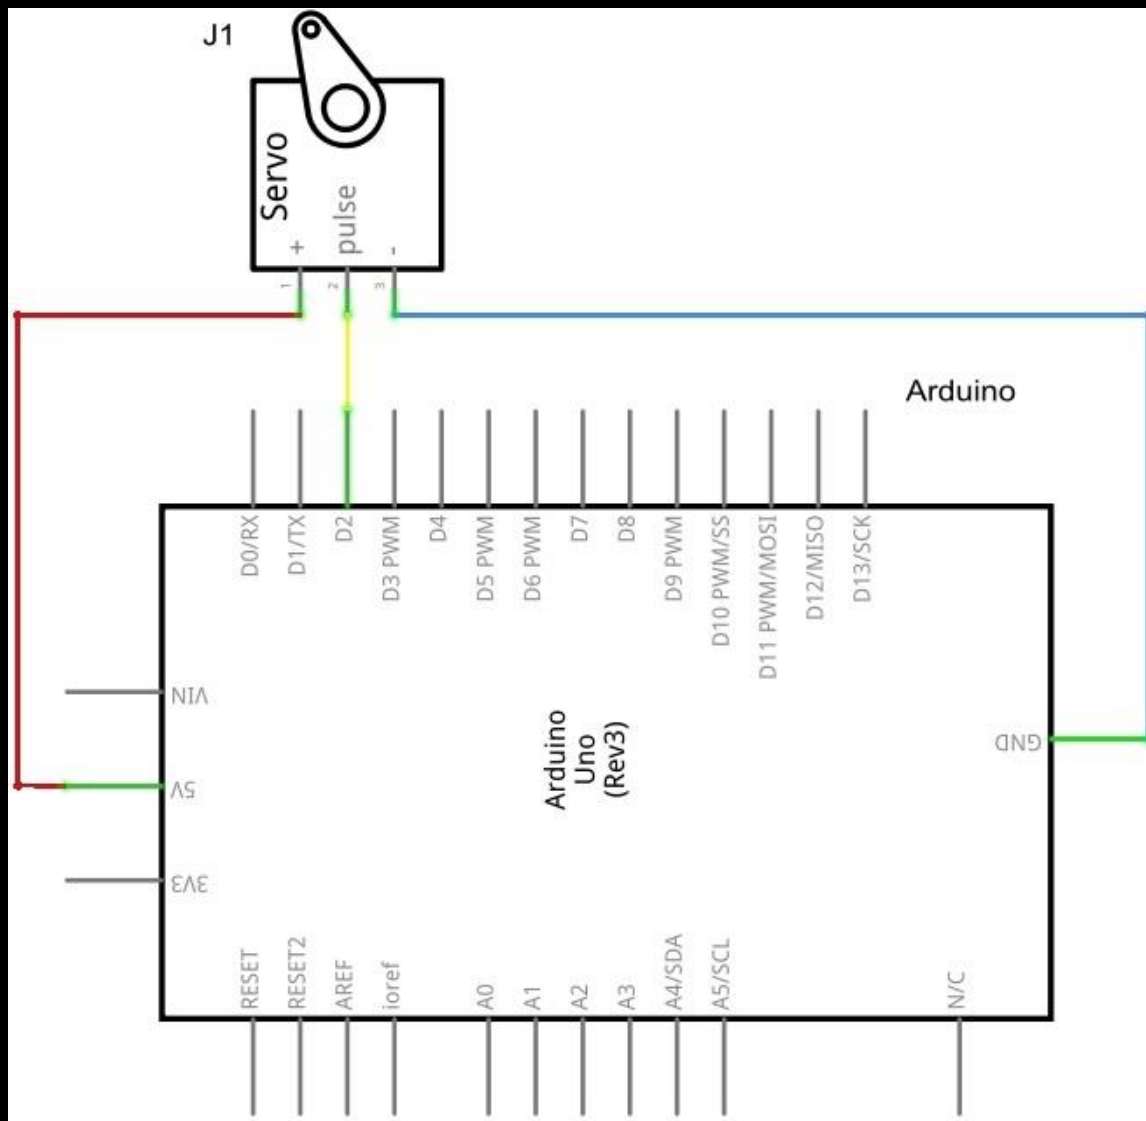

The background features a complex pattern of black circuit traces on a light gray background. Interspersed among the traces are several circular gear-like motifs, some of which are semi-transparent. The overall aesthetic is technical and futuristic.

Сервомотор

Кобаренкова А.В.

Сервомотор (Сервопривод)

Устройство сервопривода

Характеристики

Подключение

Схема подключения

• [Подсказка](#)

Схема подключения

Программирование