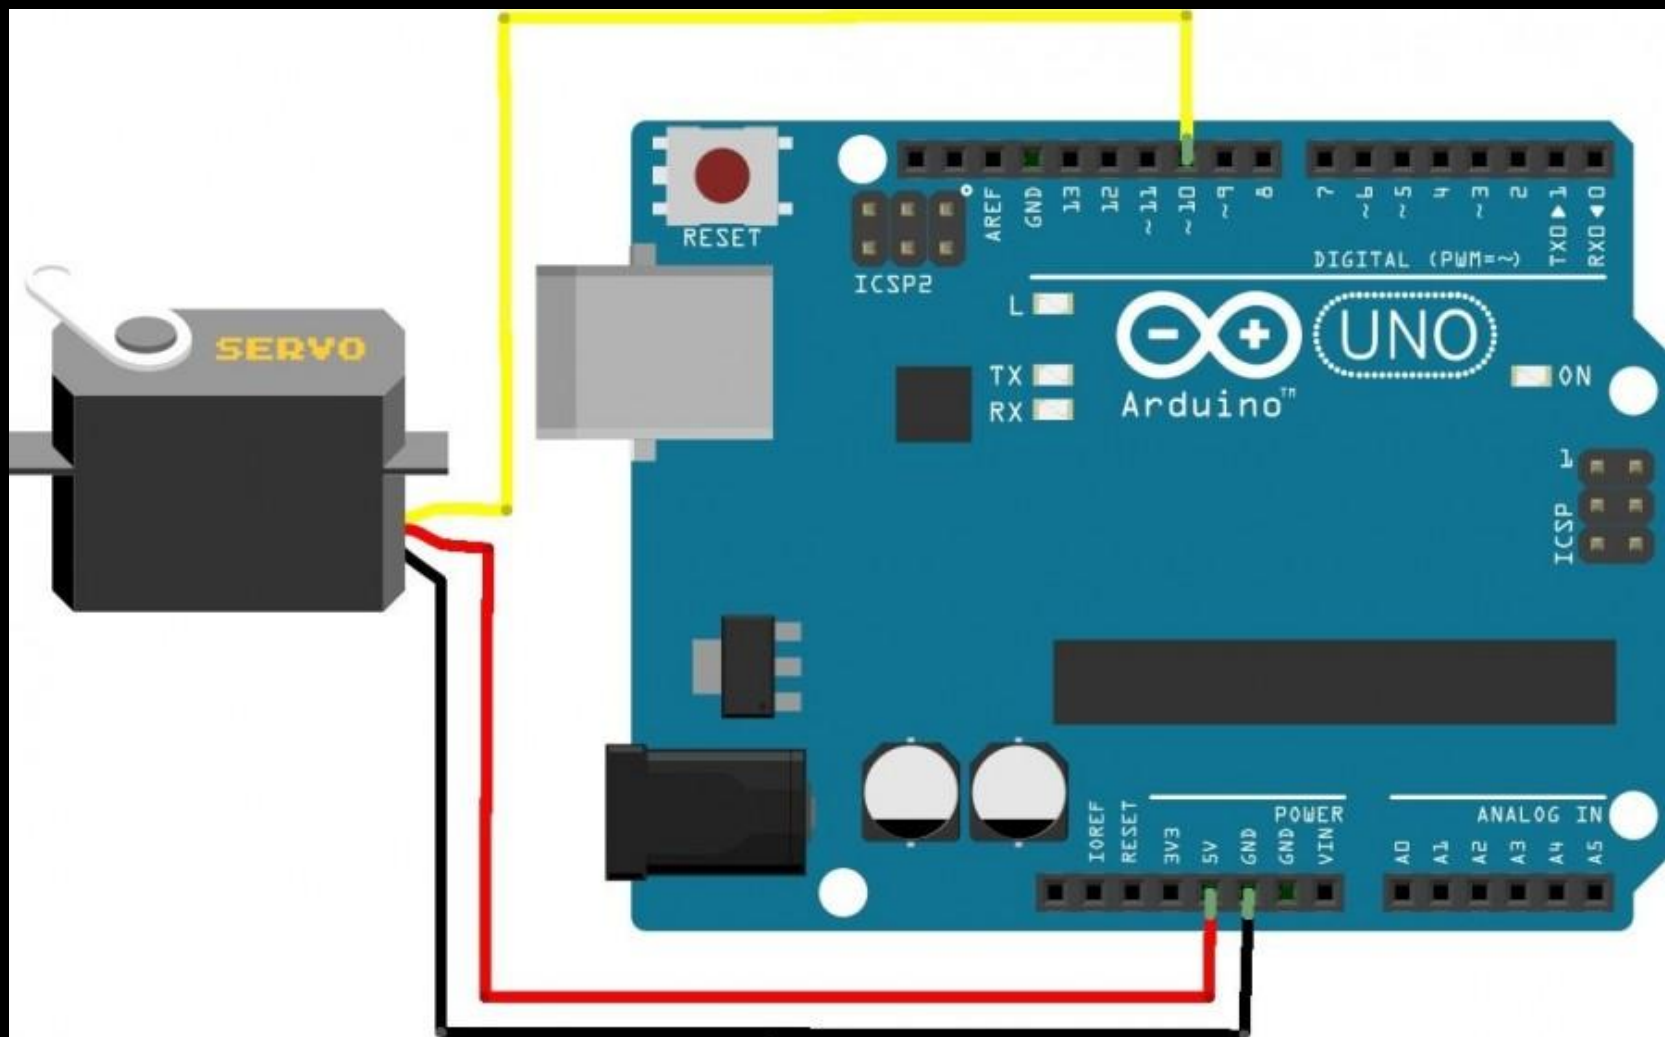

The background features a complex pattern of black circuit traces on a light gray background. Interspersed among the traces are several circular gear-like motifs, some of which are semi-transparent. The overall aesthetic is technical and futuristic.

Сервомотор

Кобаренкова А.В.

Сервомотор (Сервопривод)

Устройство сервопривода

Характеристики

Подключение

Схема подключения

• [Подсказка](#)

Схема подключения

Программирование