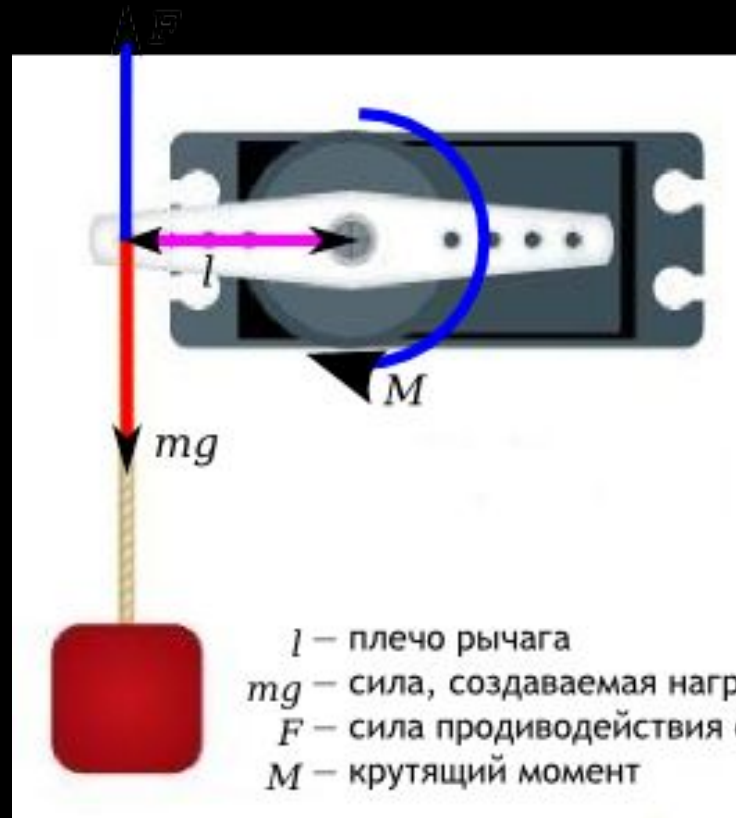

The background features a complex pattern of black circuit traces on a light gray background. Interspersed among the traces are several circular gear-like motifs, some of which are semi-transparent. The overall aesthetic is technical and futuristic.

Сервомотор

Кобаренкова А.В.

Сервомотор (Сервопривод)

Устройство сервопривода

Характеристики

Подключение

Схема подключения

• [Подсказка](#)

Схема подключения

Программирование