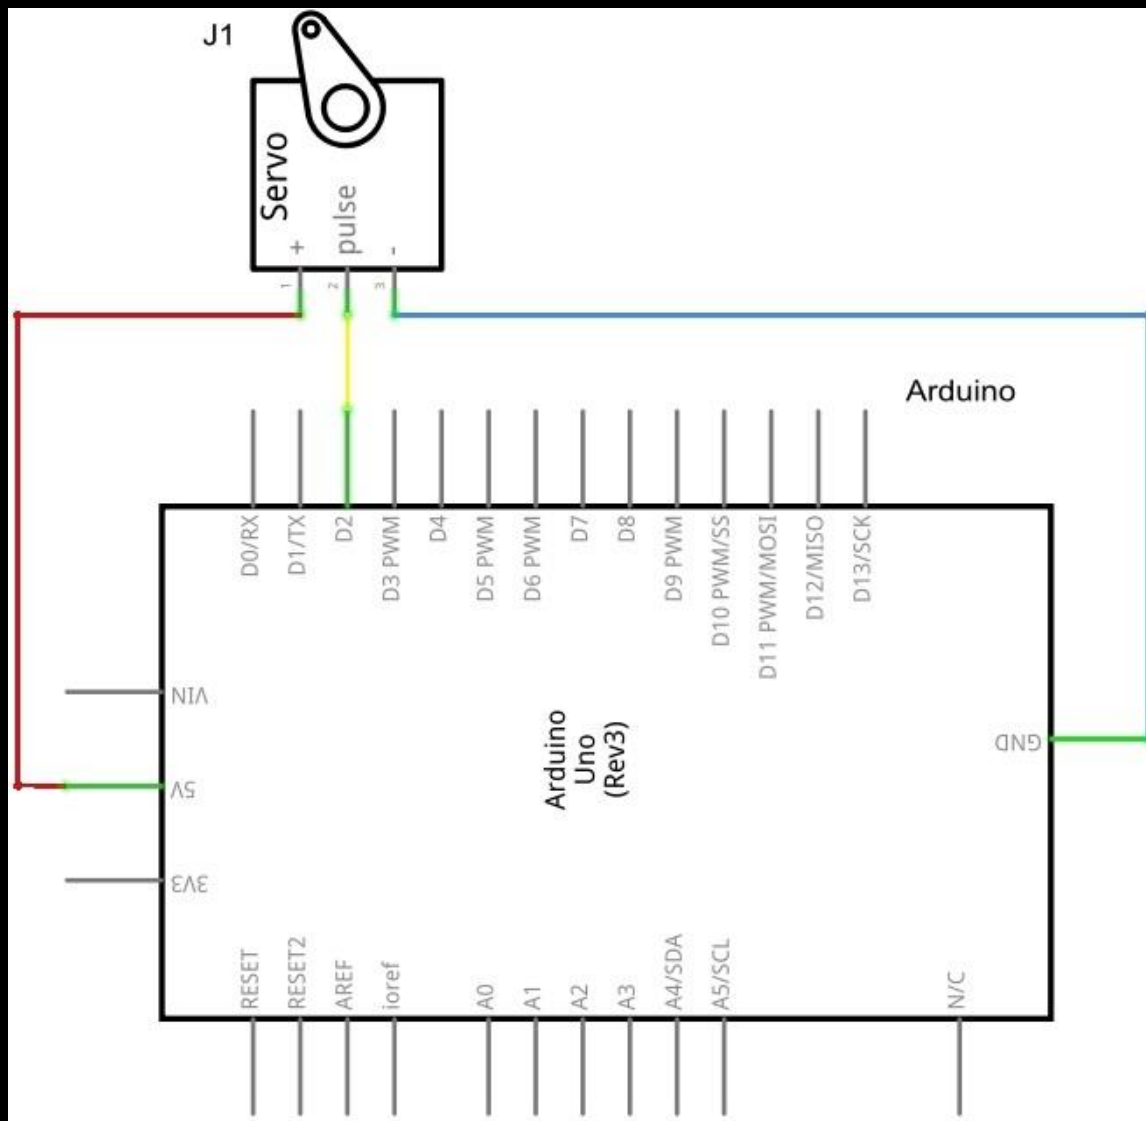

The background features a complex pattern of black circuit traces on a light gray background. Interspersed among these traces are several circular gear-like motifs, some of which are semi-transparent. The overall aesthetic is technical and futuristic.

Сервомотор

Кобаренкова А.В.

Сервомотор (Сервопривод)

Устройство сервопривода

Характеристики

Подключение

Схема подключения

• [Подсказка](#)

Схема подключения

Программирование