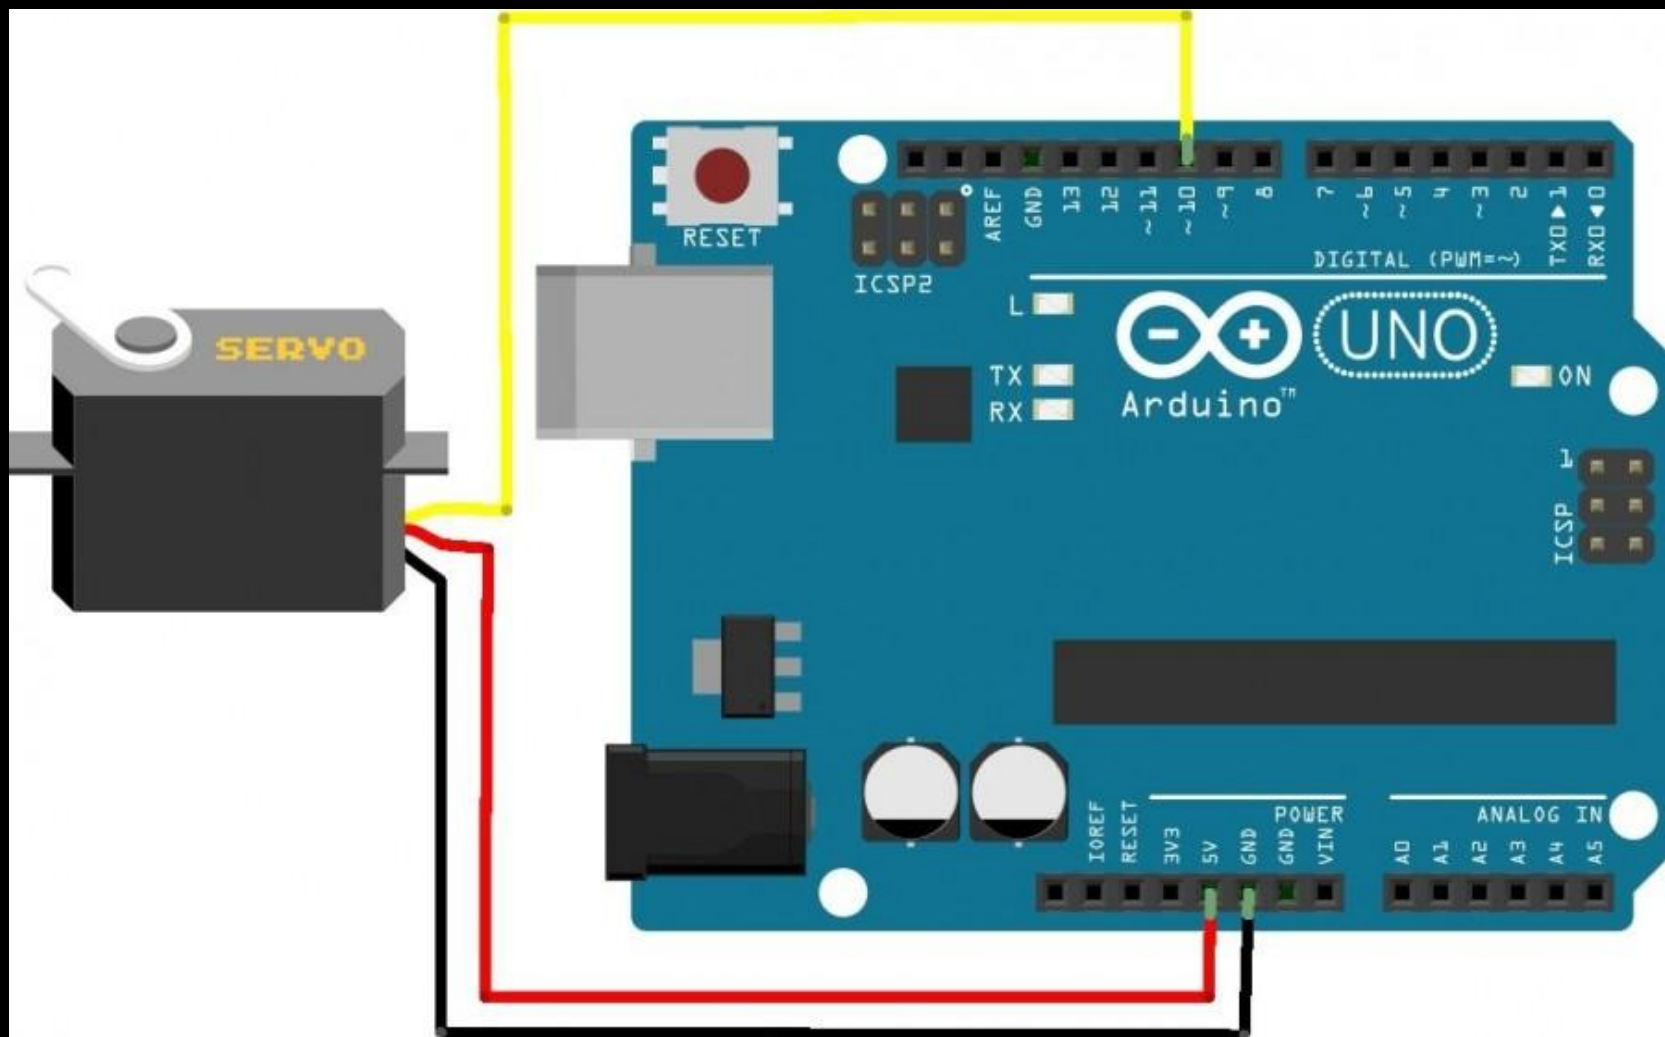

The background features a complex pattern of black circuit traces on a light gray background. Interspersed among these traces are several circular gear-like motifs, some of which are semi-transparent. The overall aesthetic is technical and futuristic.

Сервомотор

Кобаренкова А.В.

Сервомотор (Сервопривод)

Устройство сервопривода

Характеристики

Подключение

Схема подключения

• [Подсказка](#)

Схема подключения

Программирование