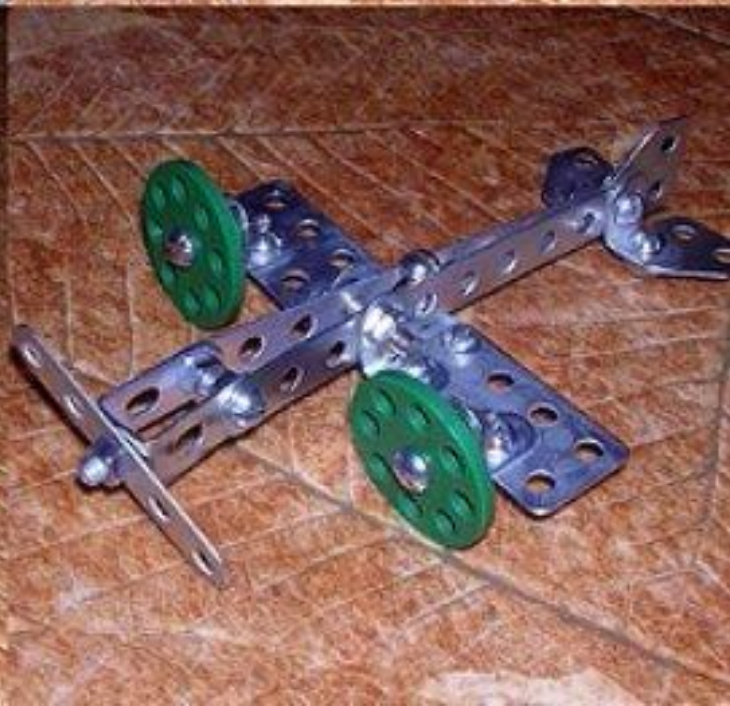

Гаечный ключ

Площадки

Кронштейны

Оси

Планки

Уголки

Болты

Тачка

 САМОДЕЛКИНИ

Колодец

САМОДЕЛКИ

Стул и табурет

Поделки из конструктора

© WalDeMarus / Фотобанк Лори

[lori.ru / 3.016.307](http://lori.ru/3.016.307)

мельница

стул

Качели

Качели

 САМОДЕЛКИН

Качели

Качели

карусель

Самокат