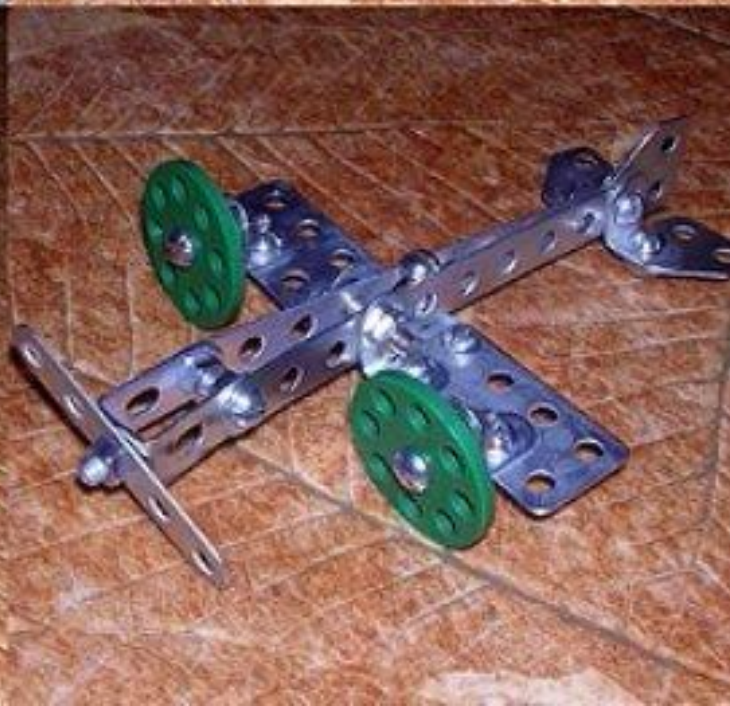

Гаечный ключ

Площадки

Кронштейны

Оси

Планки

Уголки

Болты

Тачка

 САМОДЕЛКИН

Колодец

САМОДЕЛКИ

Стул и табурет

Поделки из конструктора
© WalDeMarus / Фотобанк Лори

[lori.ru / 3.016.307](http://lori.ru/3.016.307)

мельница

стул