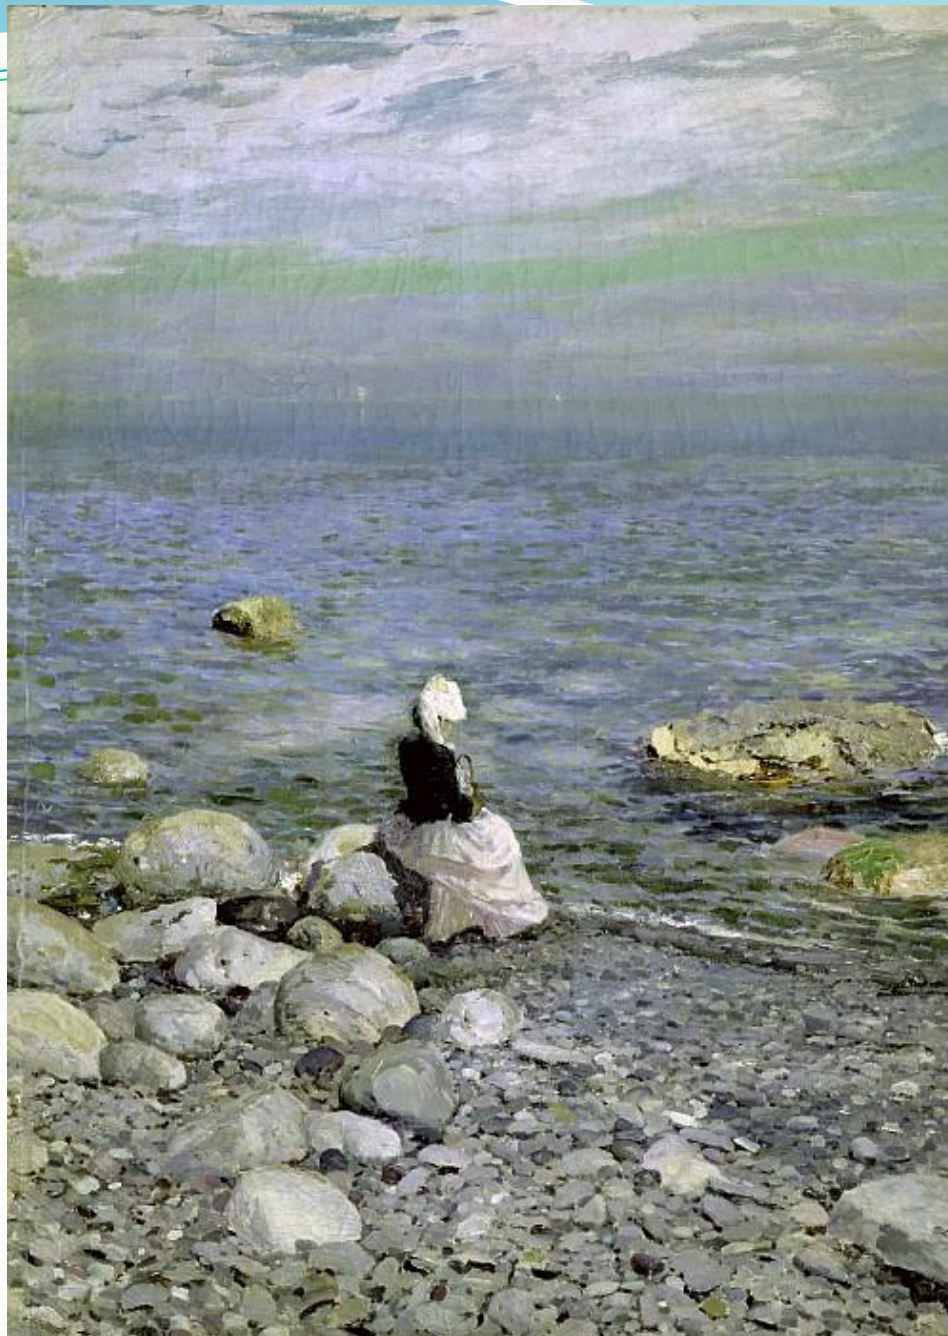

***Импрессионизм
Константина
Коровина: мимолётная
красота***

Портрет В. Серова.

● "Весна" 1917 г.

● «Парижское кафе». 1890-е гг.

«На берегу Черного моря»

● «Гурзуф», 1915 г.

● «Ночной этюд», 1911 г.

- 
- Что повлияло на живопись Константина Коровина?
 - Чем неповторимы его картины?
 - Что нового в импрессионизме сказал Константин Коровин своими картинами?

Домашнее задание:

- напишите синквейн по впечатлениям от картин Константина Коровина.