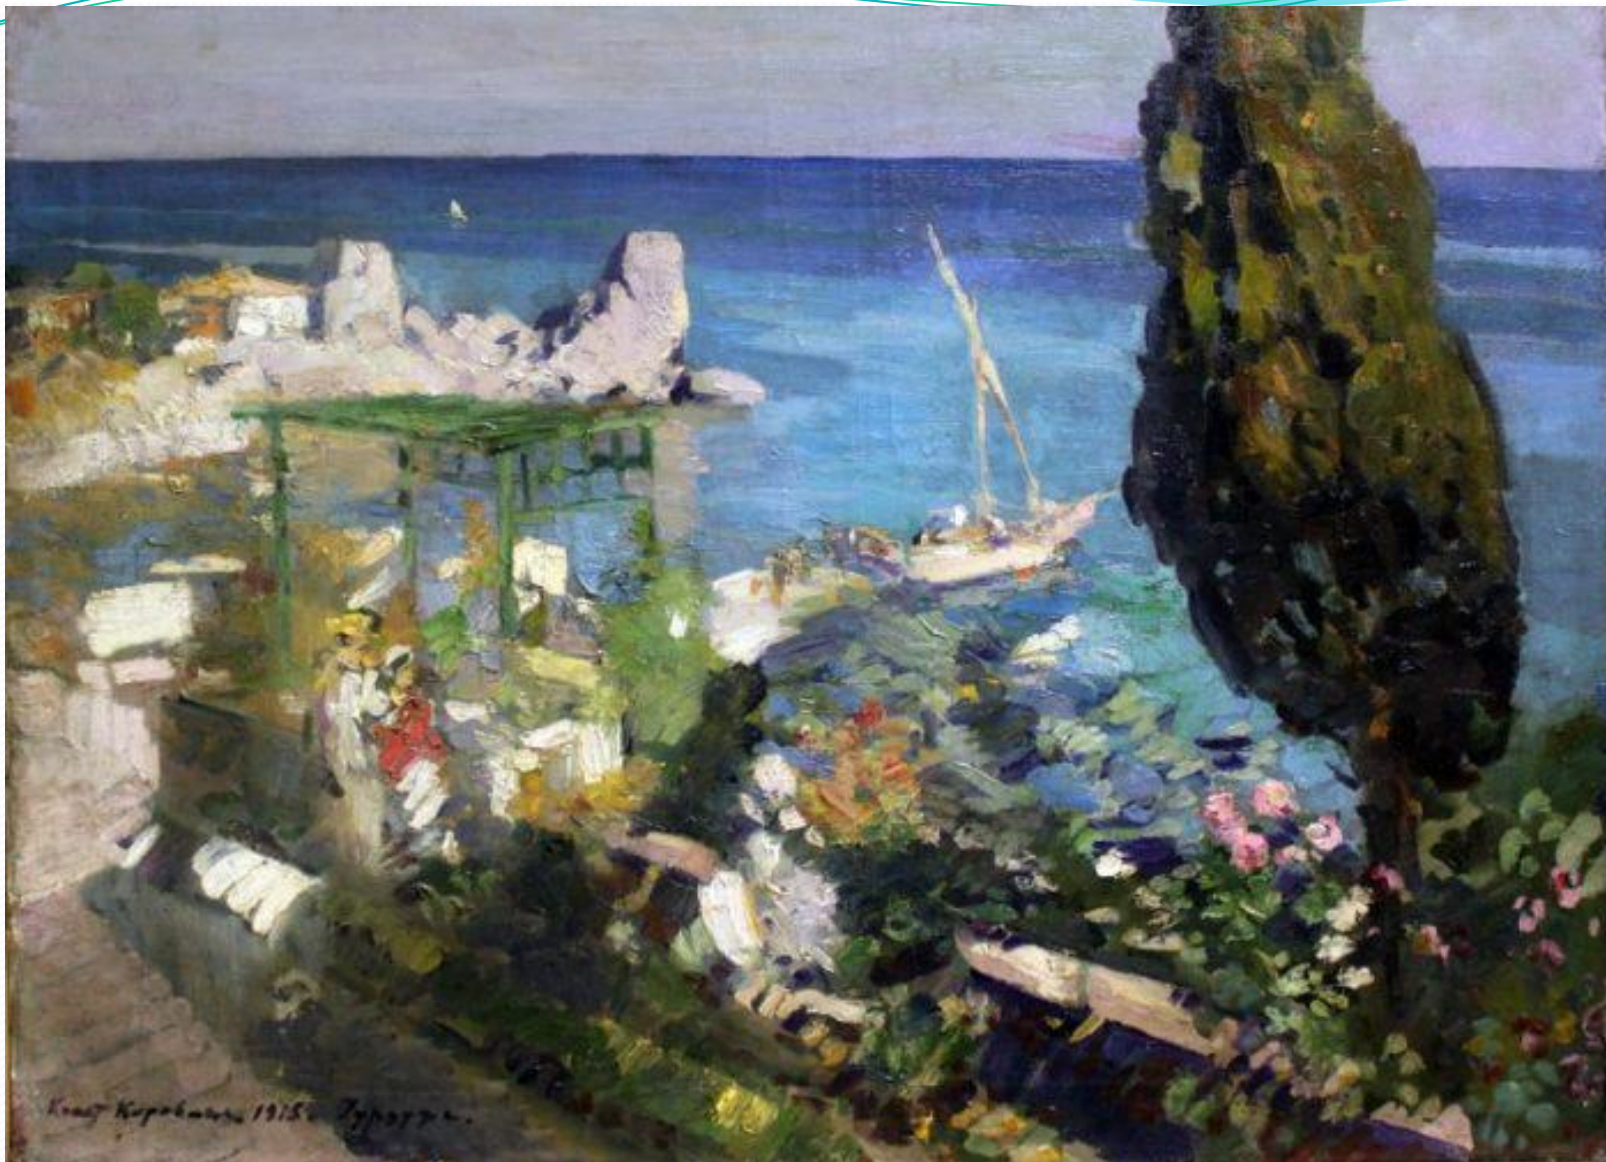

***Импрессионизм
Константина
Коровина: мимолётная
красота***

Портрет В. Серова.

● "Весна" 1917 г.

● «Парижское кафе». 1890-е гг.

«На берегу Черного моря»

● «Гурзуф», 1915 г.

● «Ночной этюд», 1911 г.

- 
- Что повлияло на живопись Константина Коровина?
 - Чем неповторимы его картины?
 - Что нового в импрессионизме сказал Константин Коровин своими картинами?

Домашнее задание:

- напишите синквейн по впечатлениям от картин Константина Коровина.