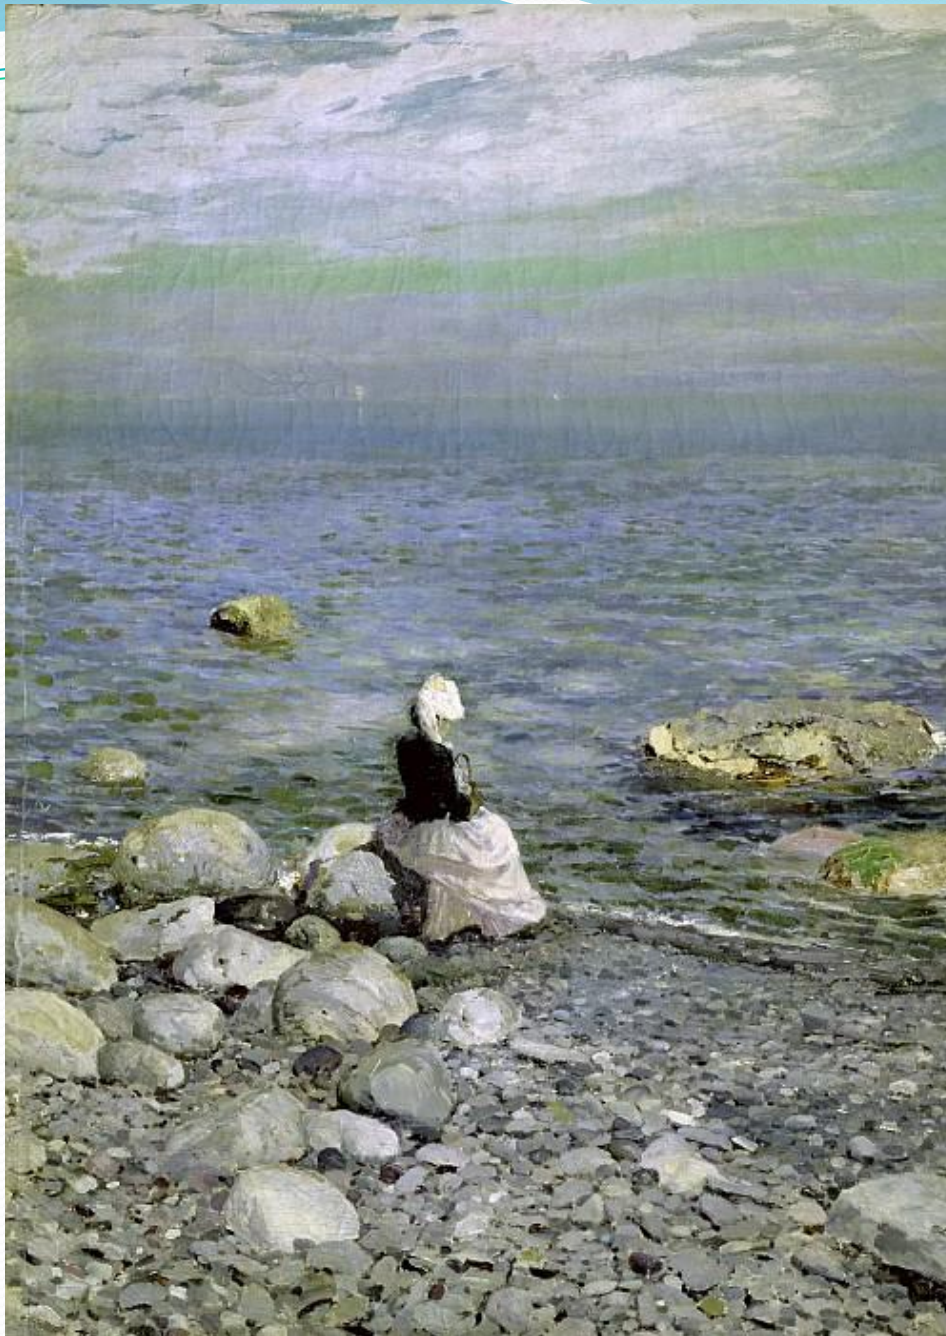

***Импрессионизм
Константина
Коровина: мимолётная
красота***

Портрет В. Серова.

● "Весна" 1917 г.

● «Парижское кафе». 1890-е гг.

«На берегу Черного моря»

● «Гурзуф», 1915 г.

● «Ночной этюд», 1911 г.

- 
- Что повлияло на живопись Константина Коровина?
 - Чем неповторимы его картины?
 - Что нового в импрессионизме сказал Константин Коровин своими картинами?

Домашнее задание:

- напишите синквейн по впечатлениям от картин Константина Коровина.