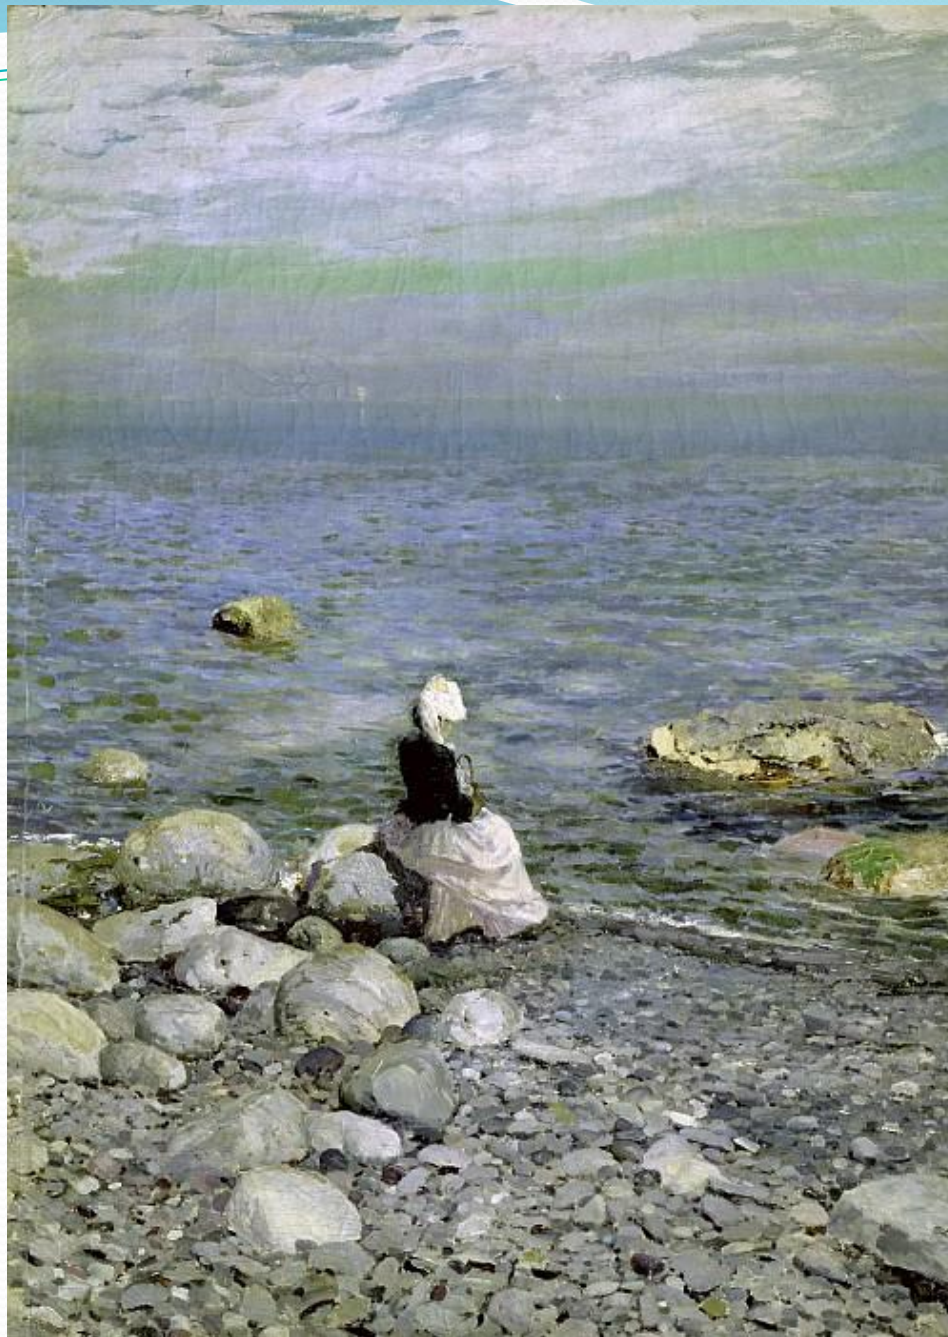

***Импрессионизм
Константина
Коровина: мимолётная
красота***

Портрет В. Серова.

● "Весна" 1917 г.

● «Парижское кафе». 1890-е гг.

«На берегу Черного моря»

● «Гурзуф», 1915 г.

● «Ночной этюд», 1911 г.

- 
- Что повлияло на живопись Константина Коровина?
 - Чем неповторимы его картины?
 - Что нового в импрессионизме сказал Константин Коровин своими картинами?

Домашнее задание:

- напишите синквейн по впечатлениям от картин Константина Коровина.