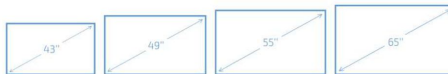

Доступные размеры и диагонали экранов Sakura HB

SAKURA HB 043

SAKURA HB 049

SAKURA HB 055

SAKURA HB 065

Габаритные размеры и вес экранов Sakura HB:

Размеры и вес приведены справочно и могут незначительно изменяться в зависимости от исполнения.

СЕРИЯ СВЕРХЯРКИХ ЭКРАНОВ

Sakura HB

Таблица в настоящем документе приведена справочно.

Модель	Габариты, мм	Вес Нетто, кг	Вес Брутто, кг
Sakura HB 043	973.8x567.0x58	14,0	15,6
Sakura HB 049	1105x645x80	22,0	28,0
Sakura HB 055	1242.1x718x60.3	22,0	24,0
Sakura HB 065	1461x843.1x87.5	25,0	27,5

Оптические параметры экранов Sakura HB

Модель	Contrast	Разрешение, пикс.	Углы обзора	Время отклика, ms	cDL/m²
Sakura HB 043	1:1300	1920x1080	H-176	6-9	1500,
Sakura HB 049			V-176		2000,
Sakura HB 055			2500,		
Sakura HB 065			3000,		
		3860x2160			5000

Потребляемая мощность в зависимости от яркости экрана Sakura HB

Модель	1500 cDL/m²	2000 cDL/m²	2500 cDL/m²	3000 cDL/m²
Sakura HB 043	180 Вт	200 Вт	300 Вт	400 Вт
Sakura HB 049	180 Вт	200 Вт	350 Вт	450 Вт
Sakura HB 055	280 Вт	360 Вт	410 Вт	510 Вт
Sakura HB 065	380 Вт	450 Вт	510 Вт	580 Вт