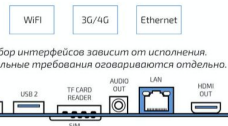

АНТИВАНДАЛЬНАЯ СЕРИЯ
С СЕНСОРНЫМ ЭКРАНОМ

Sakura VPD touch