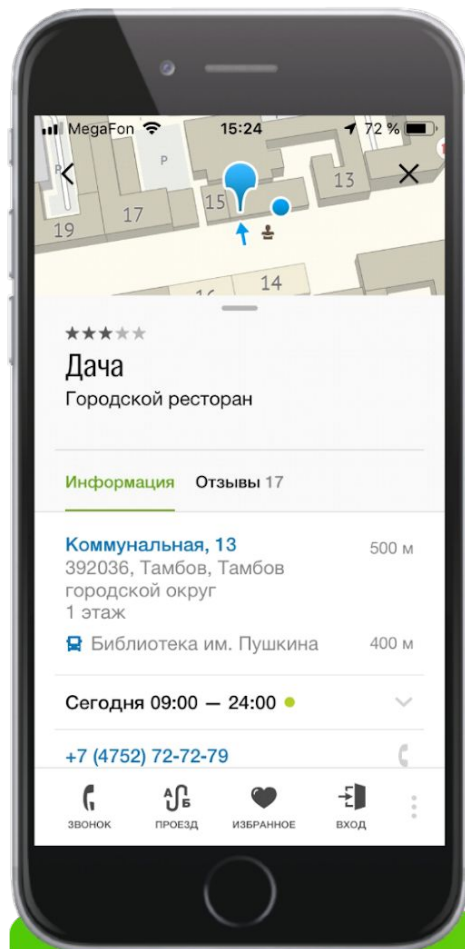

- Магазин автозапчастей** 4 км  
ИП Сайфутдинов И.Р.  
Гастелло, 121, 1 этаж, Тамбов  
Открыто до 19:00 ●
- ТЕМПСТРОЙ** ★★★★★ 3 км  
Автосервис  
Академика Островитянова, 9/6, 1 эта...  
Открыто до 18:00 ●
- RTM#URBAN#** 4 км  
Ремонтно-техническая мастерская  
Бастионная, 1ж ст1, Тамбов  
Открыто до 18:00 ●
- АВТОhelp** 4 км  
Торгово-сервисный центр  
Ипподромная, 22д, 2 этаж, Тамбов  
Открыто до 17:00 ●
- Форсаж** ★★★★★ 2 км  
Автомаргазин  
Гастелло, 1, 7 место, Тамбов  
Закрывается завтра ●
- ИталАвто** ★★★★★

# Вот так сейчас выглядят карточки в мобильной версии

Стандарт

Приоритет

- ABS-центр, автотехцентр** ★★★★★ 900 м  
Магазин  
Интернациональная, 45Б, 2 этаж, Та...  
Открыто до 18:30 ●  
Интернет-магазин • Доставка  
[Выбрать нужные запчасти](#)
- Экстренная доставка запчастей за 1 час! Более 40 000 наименований – реклама  
ИП Тарураев В. А., ОГРНИП 304682925900027.
- Автозапчасти Плюс** ★★★★★ 8 км  
Магазин по продаже автозапчастей  
Мичуринская, 237г, Тамбов  
Открыто до 18:00 ●  
[Позвонить](#)
- Б/у и новые автозапчасти: Кузовные детали, оптика – реклама  
ИП Зиновьев Д.С., ОГРНИП 315682900000531
- Exist, магазин автотоваров** ★★★★★

# Мобильная версия