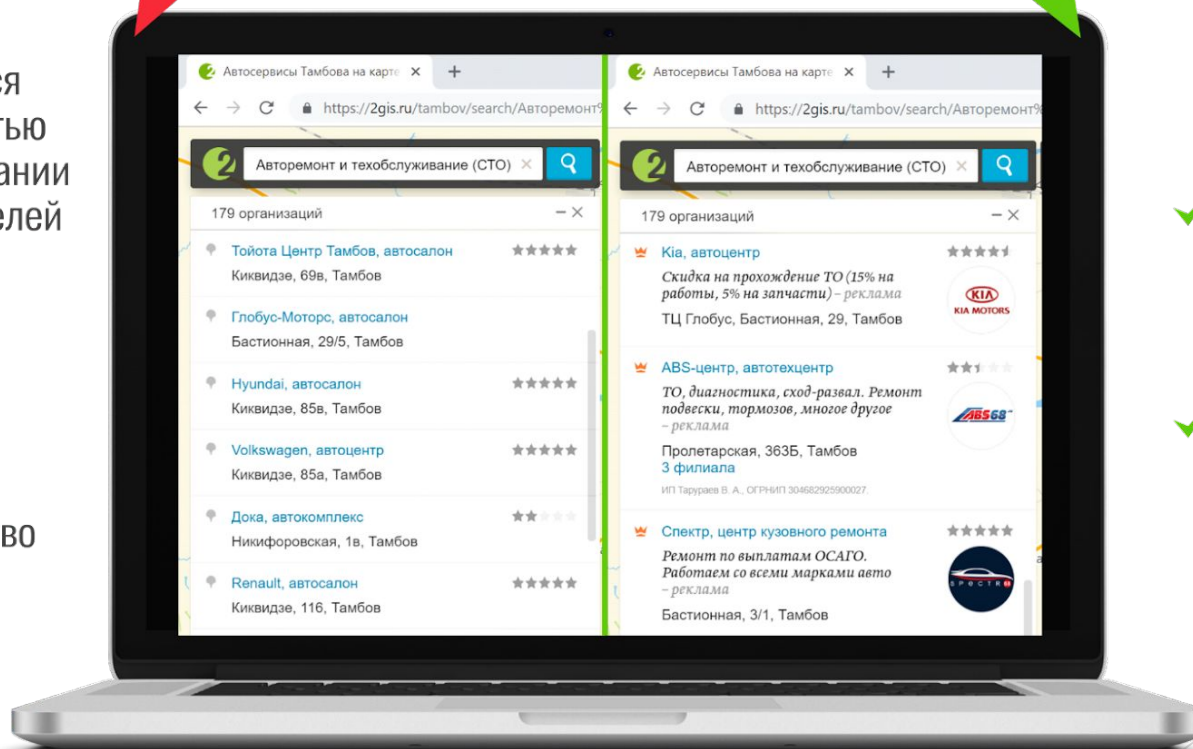

Онлайн версия

Обычно

- ✓ Позиция в выдаче определяется популярностью вашей компании у пользователей 2ГИС.
- ✓ Логотип отсутствует.
- ✓ Торговое преимущество отсутствуют.

Идеально

- ✓ Всегда на верхних позициях, не зависимо от популярности карточки и релевантности запроса.
- ✓ Фирменный логотип привлекает внимание клиентов к вашей карточке.
- ✓ Комментарий к карточке кратко расскажет пользователям о ваших преимуществах перед конкурентами и побудит к действию.