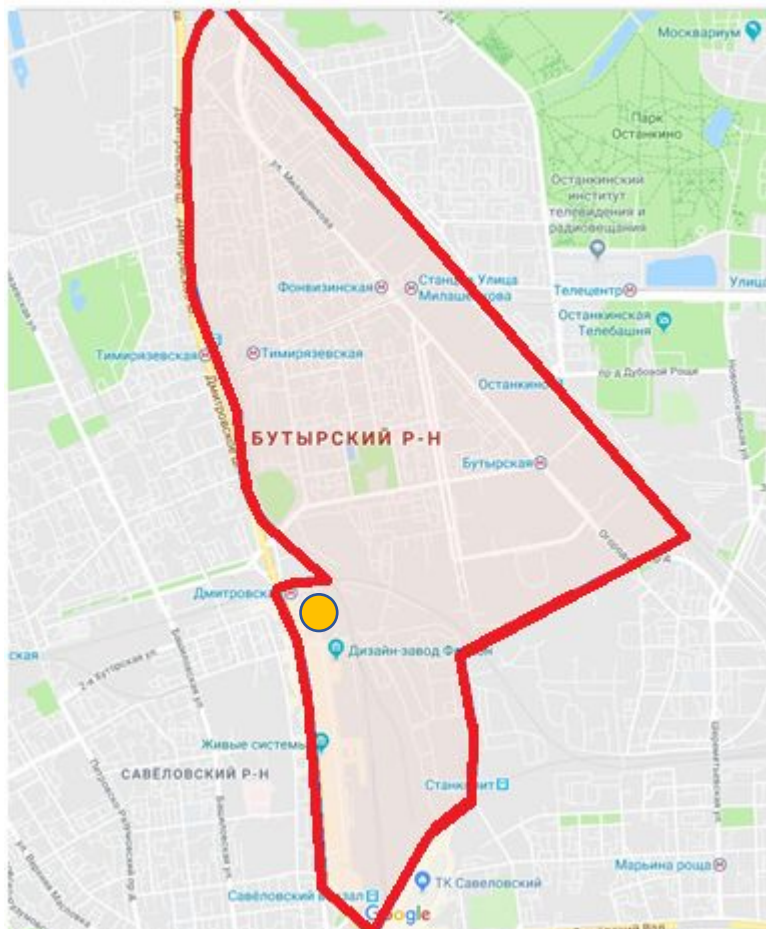

Бутырский район

Название объекта – территория, прилегающая к станции метро «Дмитровская»

Адресная привязка – в районе домов №84,86,86А,86Б по Бутырской улице

Предлагается благоустроить территорию, прилегающую к станции метро «Дмитровская» [включая дворовые территории]. Необходимо выполнить работы по ремонту асфальтобетонного покрытия с заменой бортового камня, обустройству парковочных карманов, установке МАФ, обустройству детских площадок, высадке зелёных насаждений, обустройству цветников, восстановлению существующих газонов и установке дополнительных опор наружного освещения, предусмотреть устройство ливневой канализации.

Стоимость – 25 млн. руб.

Площадь объекта – 2,00 га.

Бутырский район

Название объекта – территория, прилегающая к станции метро «Дмитровская»
Адресная привязка – в районе домов №84,86,86А,86Б по Бутырской улице

Фотоматериалы текущего положения

Бутырский район

Название объекта – территория, прилегающая к станции метро «Дмитровская»

Адресная привязка – в районе домов №84,86,86А,86Б по Бутырской улице

Визуализация концепции благоустройства (дворовые территории)