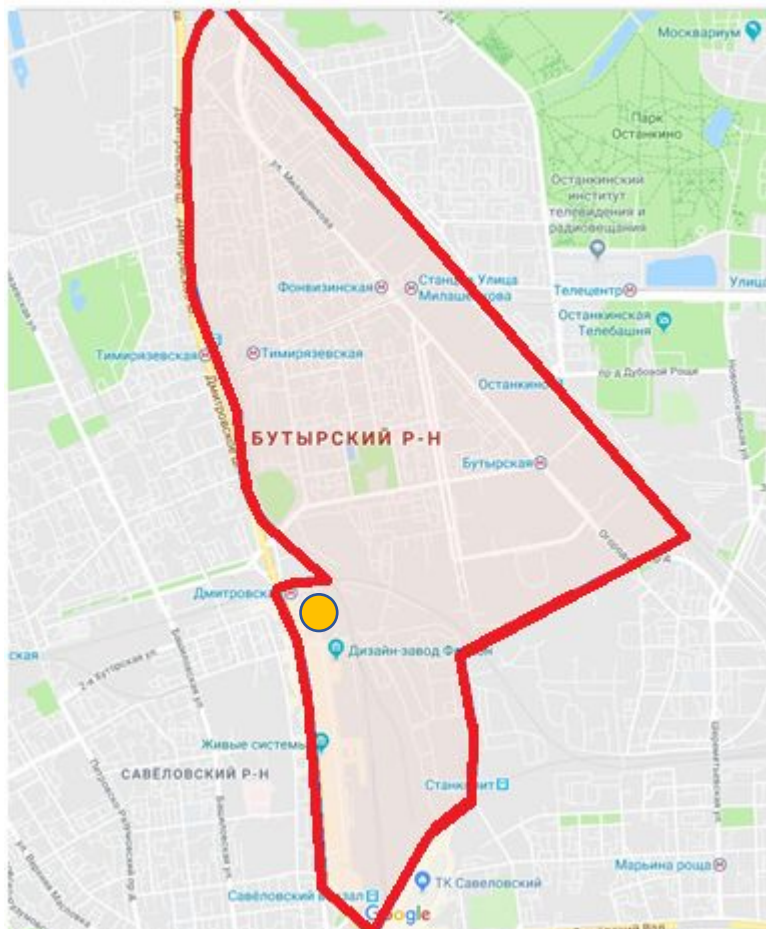

Бутырский район

Название объекта – территория, прилегающая к станции метро «Дмитровская»

Адресная привязка – в районе домов №84,86,86А,86Б по Бутырской улице

Предлагается благоустроить территорию, прилегающую к станции метро «Дмитровская» [включая дворовые территории]. Необходимо выполнить работы по ремонту асфальтобетонного покрытия с заменой бортового камня, обустройству парковочных карманов, установке МАФ, обустройству детских площадок, высадке зелёных насаждений, обустройству цветников, восстановлению существующих газонов и установке дополнительных опор наружного освещения, предусмотреть устройство ливневой канализации.

Стоимость – 25 млн. руб.

Площадь объекта – 2,00 га.

Бутырский район

Название объекта – территория, прилегающая к станции метро «Дмитровская»
Адресная привязка – в районе домов №84,86,86А,86Б по Бутырской улице

Фотоматериалы текущего положения

Бутырский район

Название объекта – территория, прилегающая к станции метро «Дмитровская»
Адресная привязка – в районе домов №84,86,86А,86Б по Бутырской улице
Визуализация концепции благоустройства (дворовые территории)