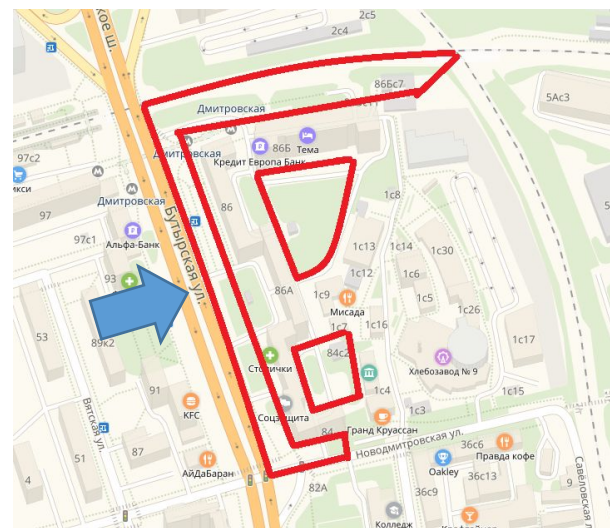

Бутырский район

Название объекта – территория, прилегающая к станции метро «Дмитровская»

Адресная привязка – в районе домов №84,86,86А,86Б по Бутырской улице

Предлагается благоустроить территорию, прилегающую к станции метро «Дмитровская» [включая дворовые территории]. Необходимо выполнить работы по ремонту асфальтобетонного покрытия с заменой бортового камня, обустройству парковочных карманов, установке МАФ, обустройству детских площадок, высадке зелёных насаждений, обустройству цветников, восстановлению существующих газонов и установке дополнительных опор наружного освещения, предусмотреть устройство ливневой канализации.

Стоимость – 25 млн. руб.

Площадь объекта – 2,00 га.

Бутырский район

Название объекта – территория, прилегающая к станции метро «Дмитровская»
Адресная привязка – в районе домов №84,86,86А,86Б по Бутырской улице

Фотоматериалы текущего положения

Бутырский район

Название объекта – территория, прилегающая к станции метро «Дмитровская»
Адресная привязка – в районе домов №84,86,86А,86Б по Бутырской улице
Визуализация концепции благоустройства (дворовые территории)