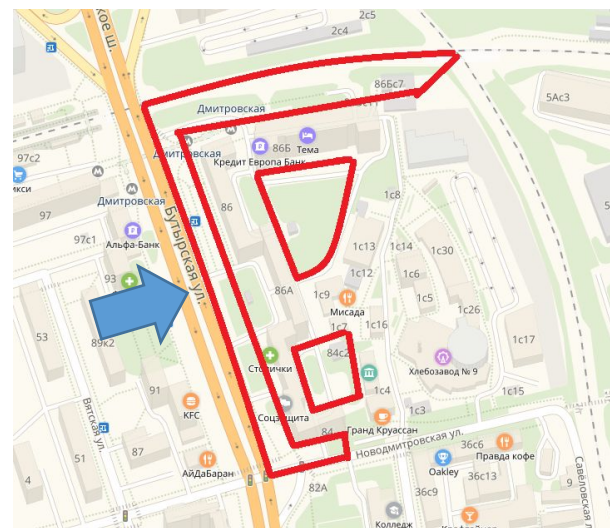

Бутырский район

Название объекта – территория, прилегающая к станции метро «Дмитровская»

Адресная привязка – в районе домов №84,86,86А,86Б по Бутырской улице

Предлагается благоустроить территорию, прилегающую к станции метро «Дмитровская» [включая дворовые территории]. Необходимо выполнить работы по ремонту асфальтобетонного покрытия с заменой бортового камня, обустройству парковочных карманов, установке МАФ, обустройству детских площадок, высадке зелёных насаждений, обустройству цветников, восстановлению существующих газонов и установке дополнительных опор наружного освещения, предусмотреть устройство ливневой канализации.

Стоимость – 25 млн. руб.

Площадь объекта – 2,00 га.

Бутырский район

Название объекта – территория, прилегающая к станции метро «Дмитровская»
Адресная привязка – в районе домов №84,86,86А,86Б по Бутырской улице

Фотоматериалы текущего положения

Бутырский район

Название объекта – территория, прилегающая к станции метро «Дмитровская»

Адресная привязка – в районе домов №84,86,86А,86Б по Бутырской улице

Визуализация концепции благоустройства (дворовые территории)