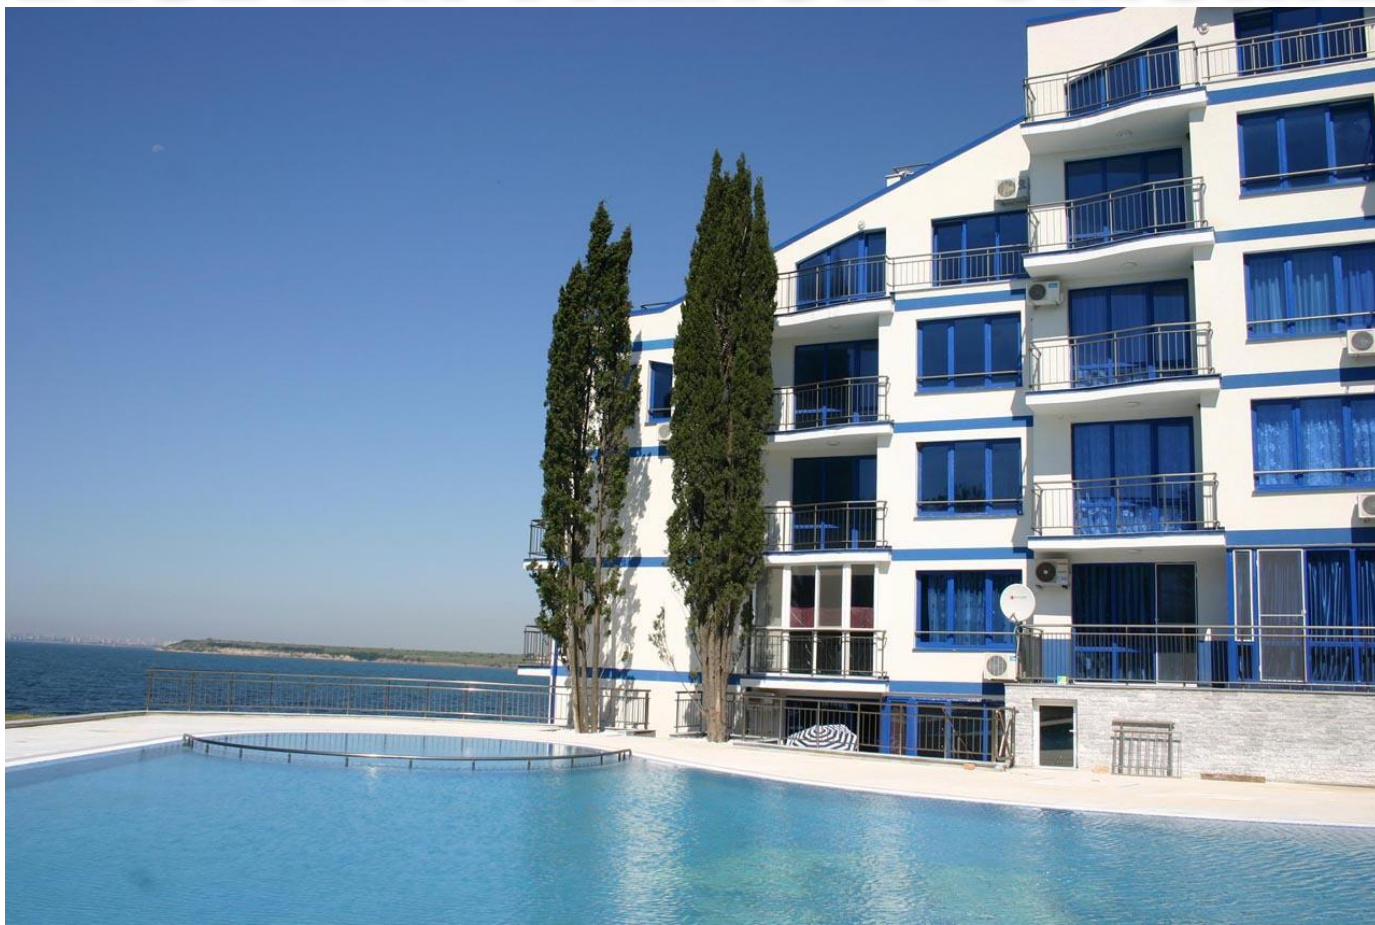

BLUE BAY PALACE POMORIE

<https://vk.com/club108801219>. Тел +7(919)717-45-77

**A5a – 43 000
39,33 m2**

**B40 – 126 150
111.59 m2**

<https://vk.com/club108801219>

Тел +7(919)717-45-77

2 жилой этаж

Floor 2