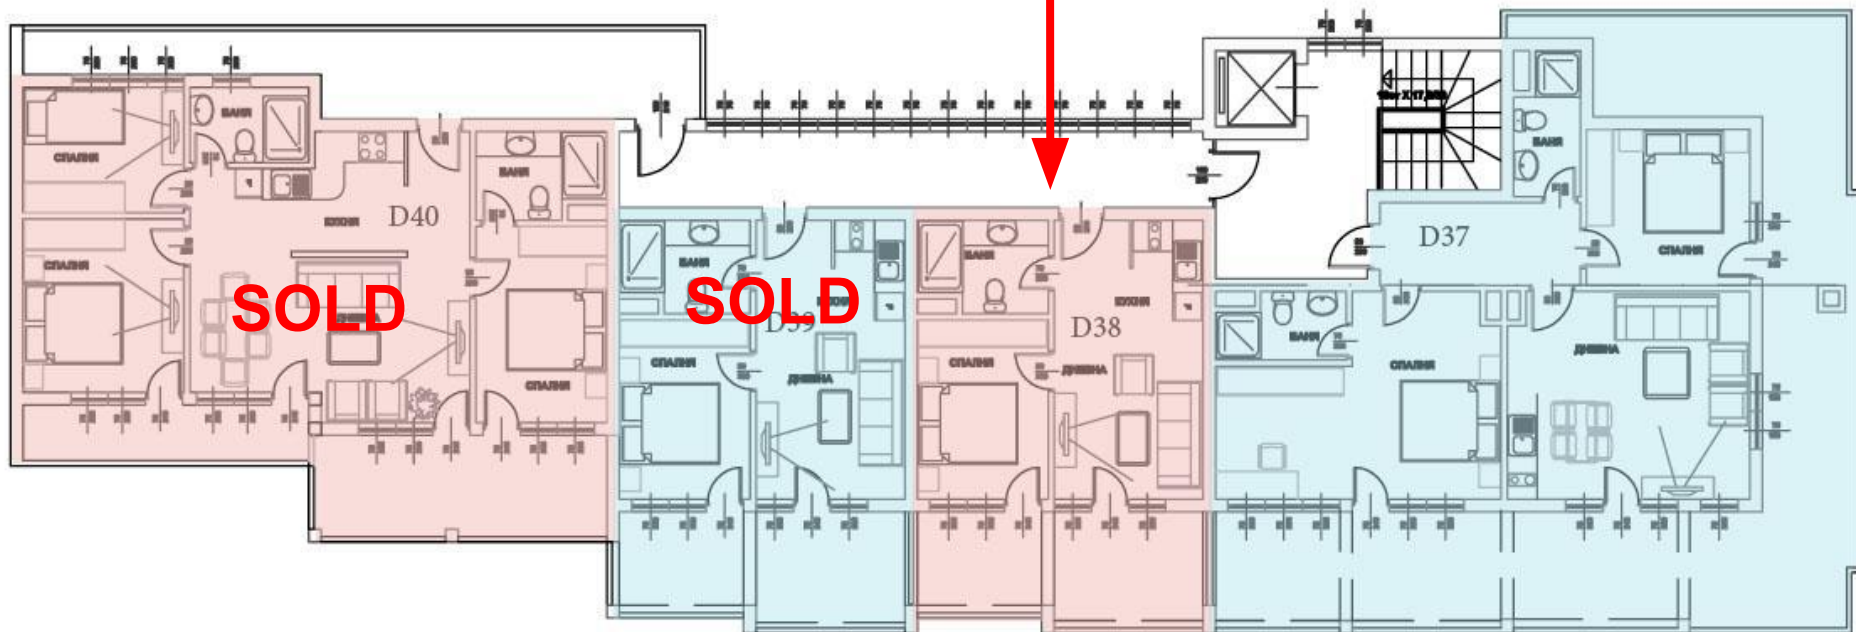

2 жилой этаж
Floor 2

D17 – 54 310
60.85 m²

D27 – 59 900
60.47 m2

3 жилой этаж
Floor 3

D38 – 57 180
59.53 m²

5 жилой этаж

Floor 5

<https://vk.com/club108801219>