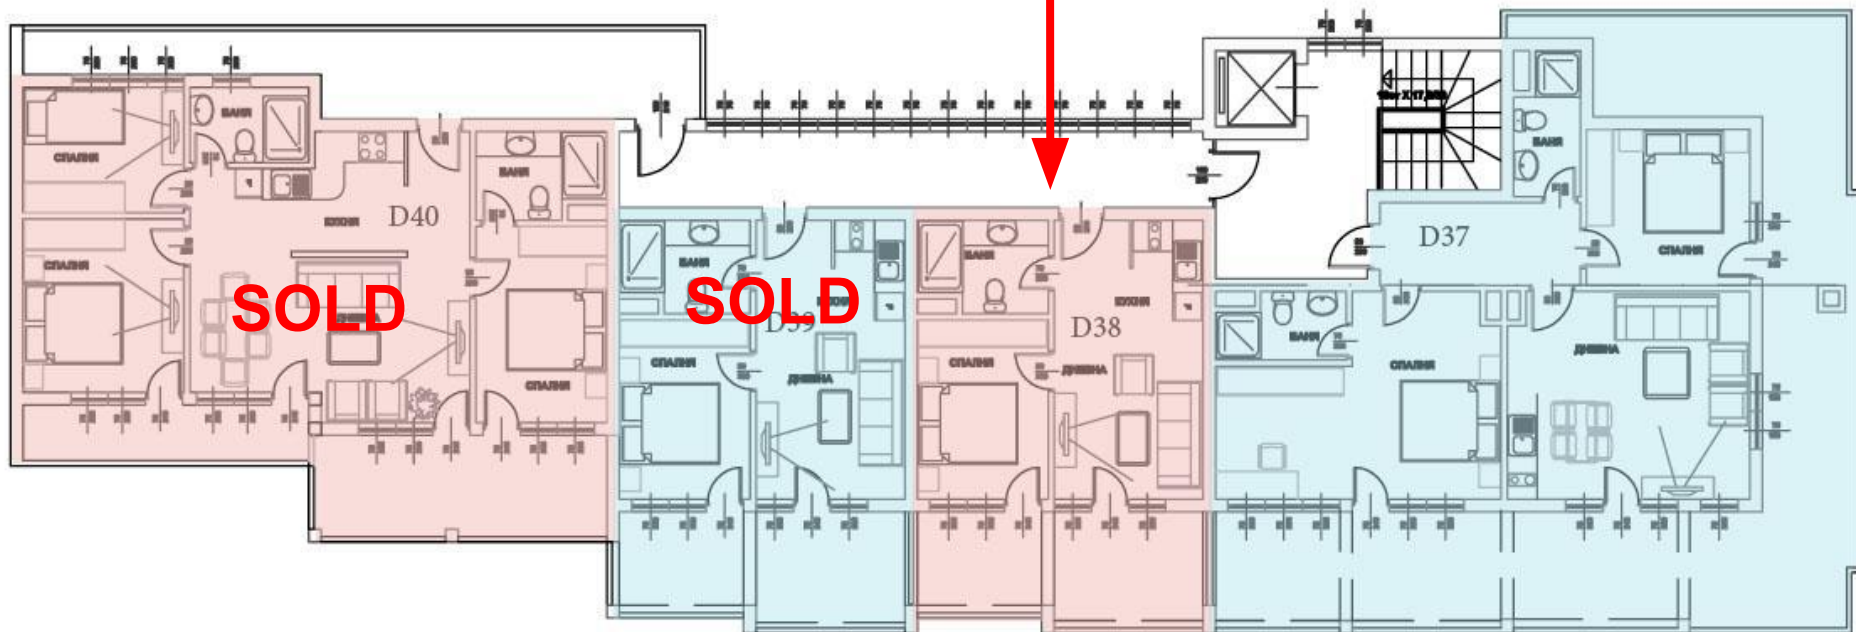

C13 – 49 900
55.97 m2

C12 – 51 100
56.18 m2

<https://vk.com/club108801219>
Тел +7(919)717-45-77

4 жилой этаж
Floor 4

C26 – 49 900
48.09 m2

C25
58.12 m2

C28 – 165 000
134.98 m2

C31 – 160 000
155.78 m2

5 жилой этаж
Floor 5

<https://vk.com/club108801219>
Тел +7(919)717-45-77

**D14 – 21 900
26,10 m²**

**D19 – 55 000
60.47 m²**

2 жилой этаж
Floor 2

**D17 – 54 310
60.85 m²**

D27 – 59 900
60.47 m2

3 жилой этаж
Floor 3

D38 – 57 180
59.53 m²

5 жилой этаж

Floor 5

<https://vk.com/club108801219>

Тел +7(919)717-45-77

D37 – 119 000
160.64 m²