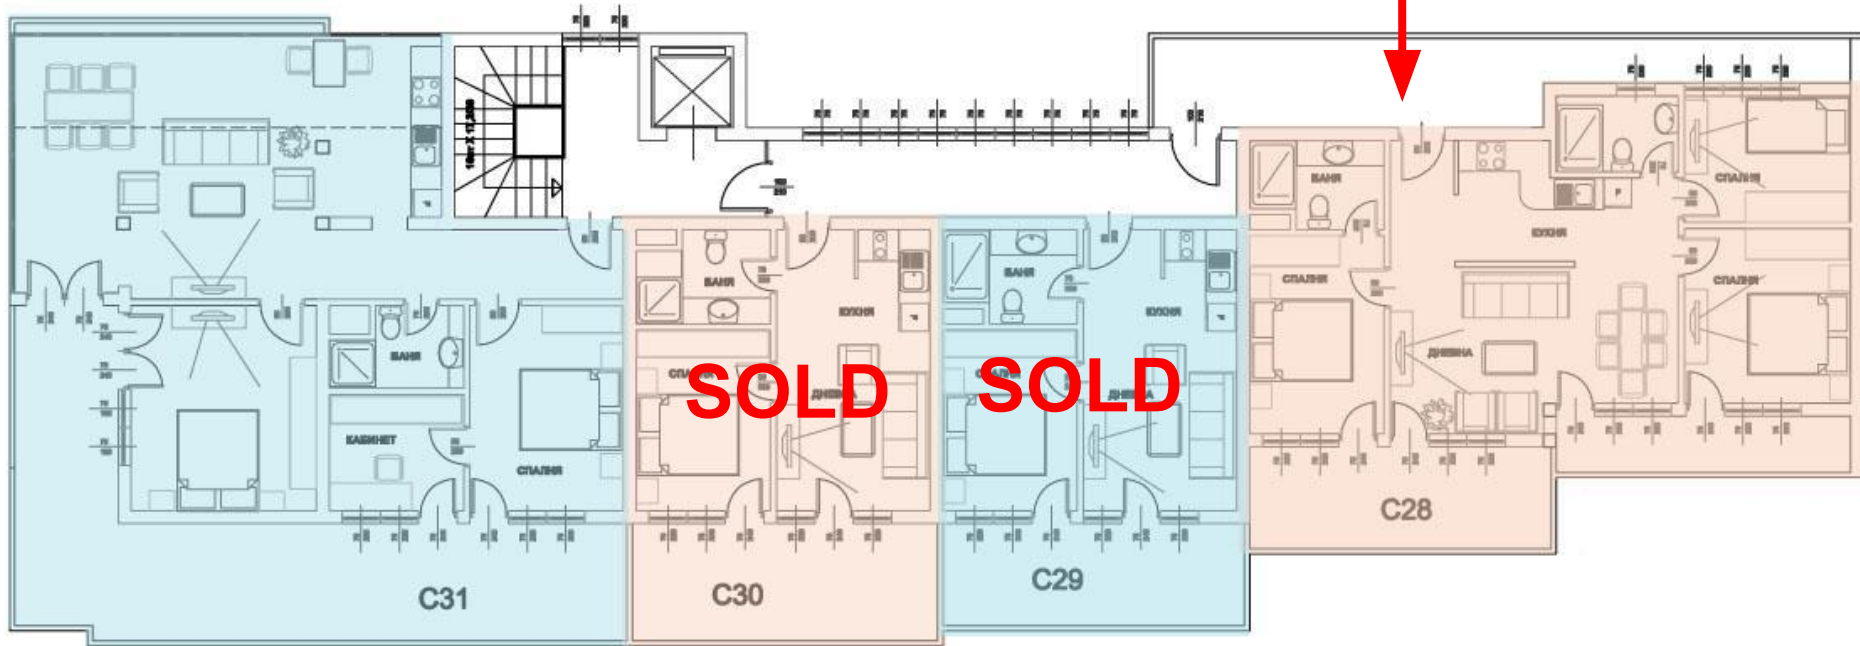

C13 – 49 900
55.97 m2

C12 – 51 100
56.18 m2

<https://vk.com/club108801219>
Тел +7(919)717-45-77

4 жилой этаж
Floor 4

C26 – 49 900
48.09 m2

C25
58.12 m2

C28 – 165 000
134.98 m²

C31 – 160 000
155.78 m²

5 жилой этаж
Floor 5

<https://vk.com/club108801219>
Тел +7(919)717-45-77

D14 – 21 900
26,10 m²

SOLD

SOLD

SOLD

SOLD

D19 – 55 000
60.47 m²

2 жилой этаж
Floor 2

D17 – 54 310
60.85 m²

D27 – 59 900
60.47 m2

3 жилой этаж
Floor 3

D38 – 57 180
59.53 m²

5 жилой этаж

Floor 5

<https://vk.com/club108801219>