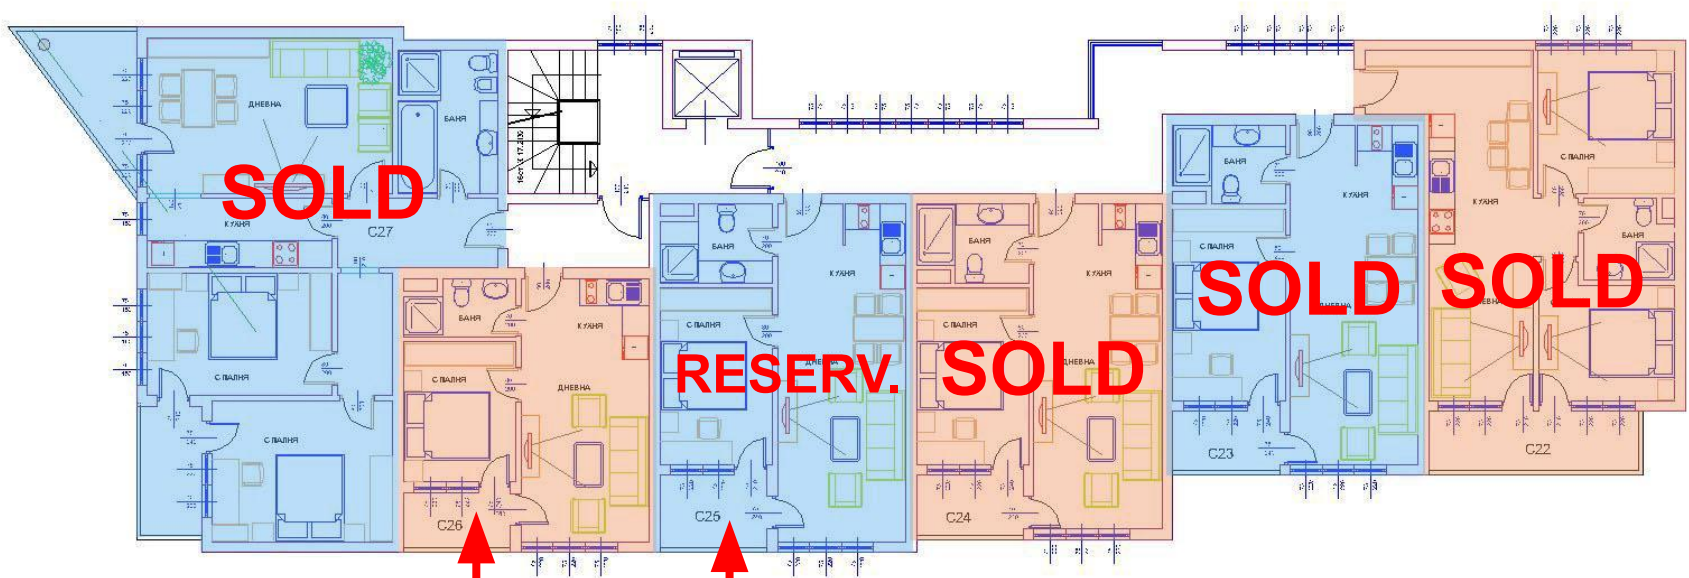

BLUE BAY PALACE POMORIE

<https://vk.com/club108801219>. Тел +7(919)717-45-77

**A5a – 43 000
39,33 m2**

**B40 – 126 150
111.59 m2**

<https://vk.com/club108801219>

Тел +7(919)717-45-77

2 жилой этаж

Floor 2

C13 – 49 900
55.97 m²

C12 – 51 100
56.18 m²

<https://vk.com/club108801219>
Тел +7(919)717-45-77

4 жилой этаж
Floor 4

C26 – 49 900
48.09 m2

C25
58.12 m2

C28 – 165 000
134.98 m²

C31 – 160 000
155.78 m²

5 жилой этаж
Floor 5

<https://vk.com/club108801219>
Тел +7(919)717-45-77

D14 – 21 900
26,10 m²

D19 – 55 000
60.47 m²

2 жилой этаж
Floor 2

D17 – 54 310
60.85 m²

D27 – 59 900
60.47 m2

3 жилой этаж
Floor 3

D38 – 57 180
59.53 m²

5 жилой этаж

Floor 5

<https://vk.com/club108801219>

Тел +7(919)717-45-77

D37 – 119 000
160.64 m²