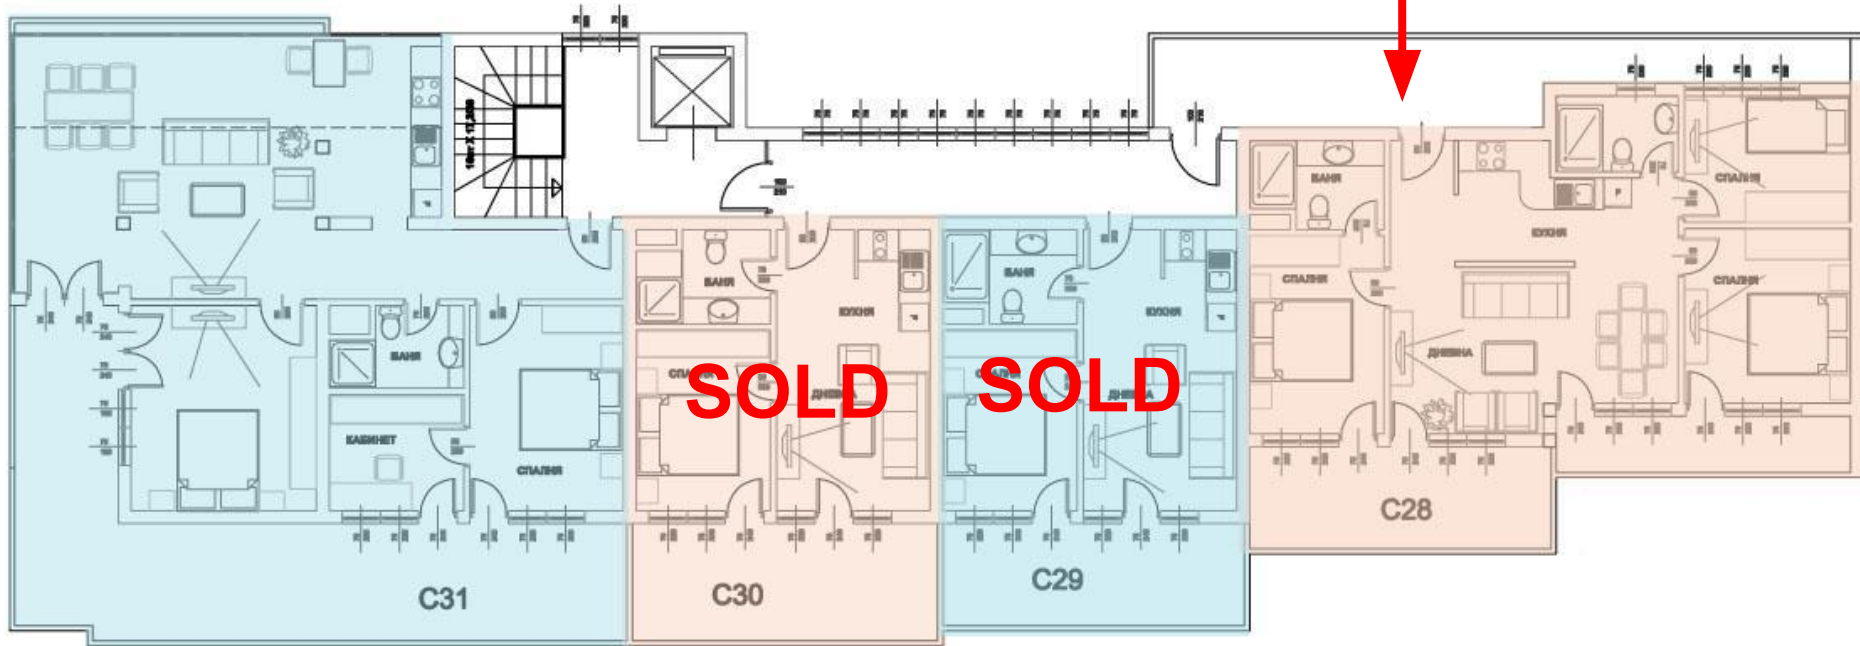

C13 – 49 900
55.97 m²

C12 – 51 100
56.18 m²

<https://vk.com/club108801219>
Тел +7(919)717-45-77

4 жилой этаж
Floor 4

C26 – 49 900
48.09 m2

C25
58.12 m2

C28 – 165 000
134.98 m²

C31 – 160 000
155.78 m²

5 жилой этаж
Floor 5

<https://vk.com/club108801219>
Тел +7(919)717-45-77

D14 – 21 900
26,10 m²

D19 – 55 000
60.47 m²

2 жилой этаж
Floor 2

D17 – 54 310
60.85 m²

D27 – 59 900
60.47 m2

3 жилой этаж
Floor 3

D38 – 57 180
59.53 m²

5 жилой этаж

Floor 5

<https://vk.com/club108801219>

Тел +7(919)717-45-77

D37 – 119 000
160.64 m²