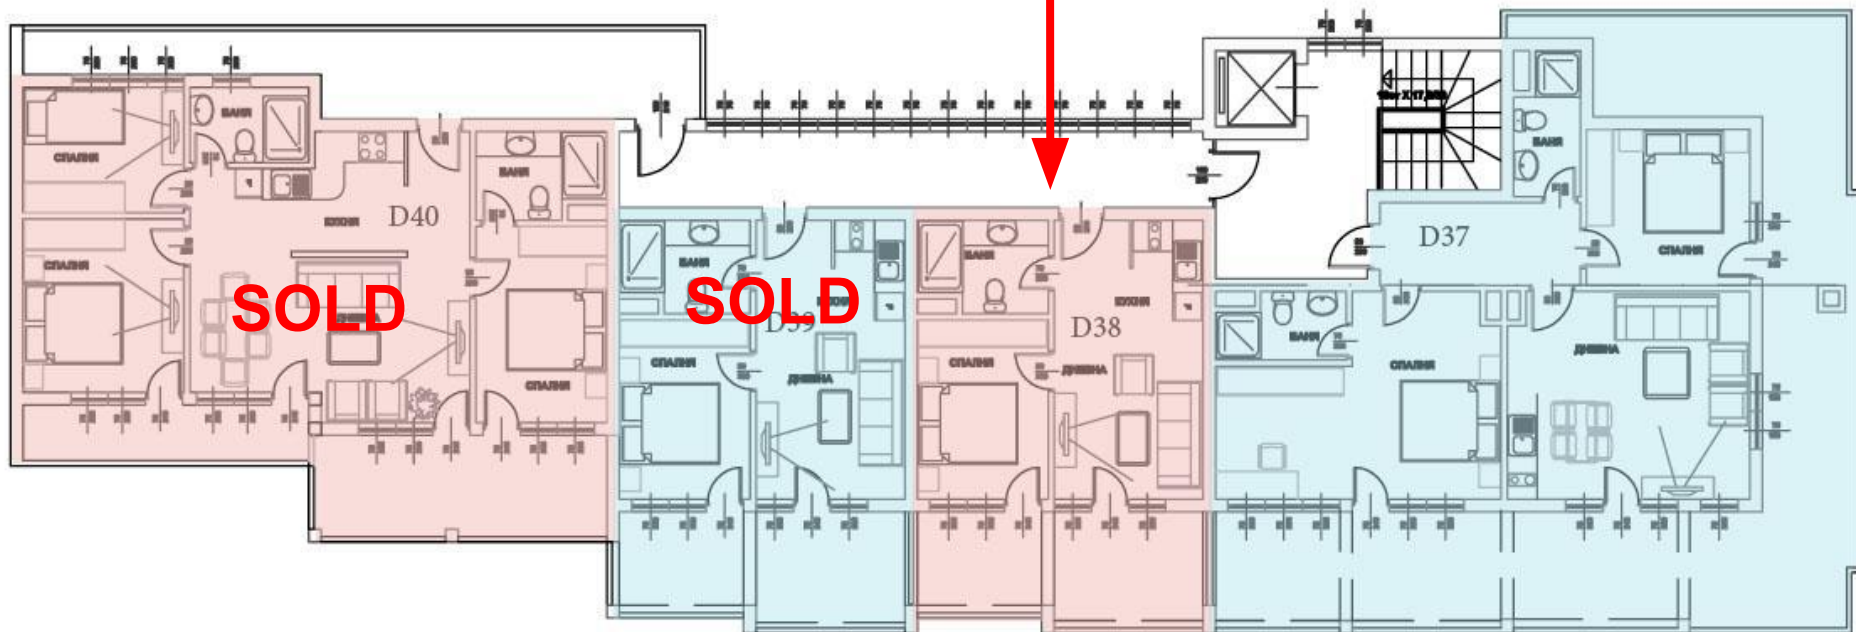

C13 – 49 900
55.97 m²

C12 – 51 100
56.18 m²

<https://vk.com/club108801219>
Тел +7(919)717-45-77

4 жилой этаж
Floor 4

C26 – 49 900
48.09 m2

C25
58.12 m2

C28 – 165 000
134.98 m²

C31 – 160 000
155.78 m²

5 жилой этаж
Floor 5

<https://vk.com/club108801219>
Тел +7(919)717-45-77

D14 – 21 900
26,10 m²

D19 – 55 000
60.47 m²

2 жилой этаж
Floor 2

D17 – 54 310
60.85 m²

D27 – 59 900
60.47 m2

3 жилой этаж
Floor 3

D38 – 57 180
59.53 m²

5 жилой этаж

Floor 5

<https://vk.com/club108801219>

Тел +7(919)717-45-77

D37 – 119 000
160.64 m²