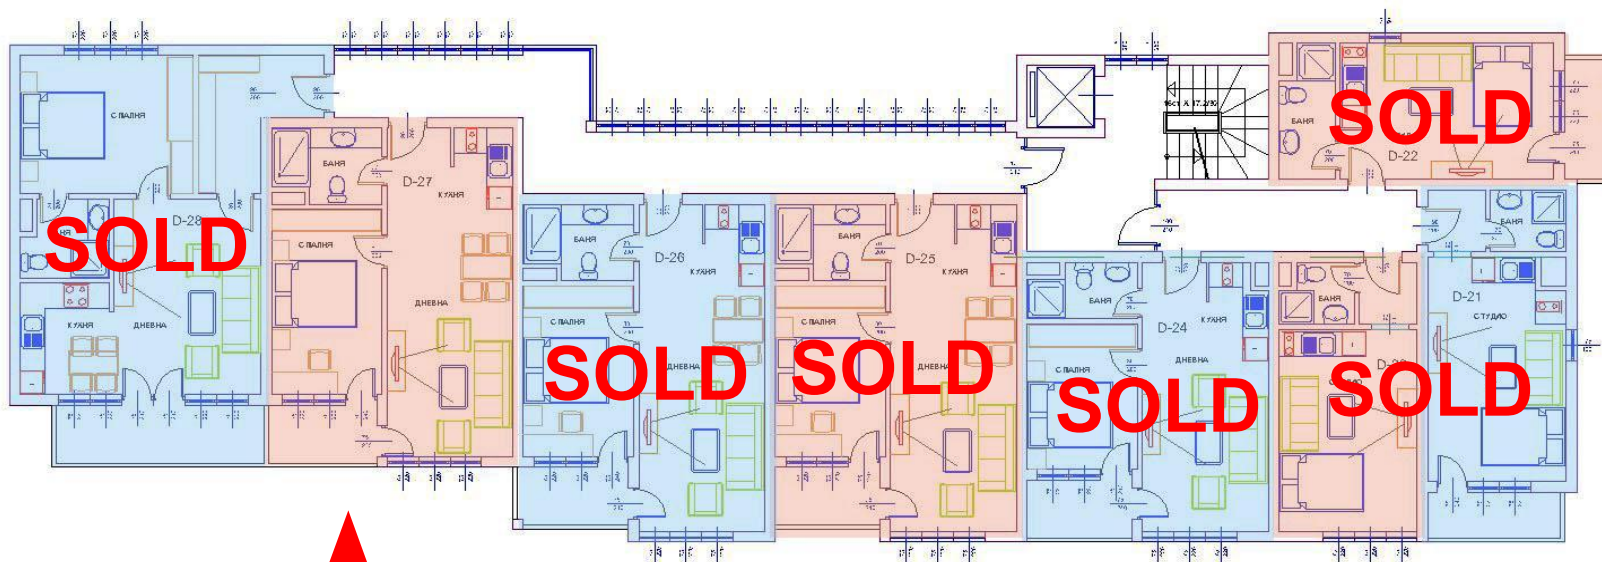

C13 – 49 900
55.97 m2

C12 – 51 100
56.18 m2

<https://vk.com/club108801219>
Тел +7(919)717-45-77

4 жилой этаж
Floor 4

C26 – 49 900
48.09 m2

C25
58.12 m2

C28 – 165 000
134.98 m²

C31 – 160 000
155.78 m²

5 жилой этаж
Floor 5

<https://vk.com/club108801219>
Тел +7(919)717-45-77

D14 – 21 900
26,10 m²

SOLD

SOLD

SOLD

SOLD

D19 – 55 000
60.47 m²

2 жилой этаж
Floor 2

D17 – 54 310
60.85 m²

D27 – 59 900
60.47 m2

3 жилой этаж
Floor 3

D38 – 57 180
59.53 m²

5 жилой этаж

Floor 5

<https://vk.com/club108801219>