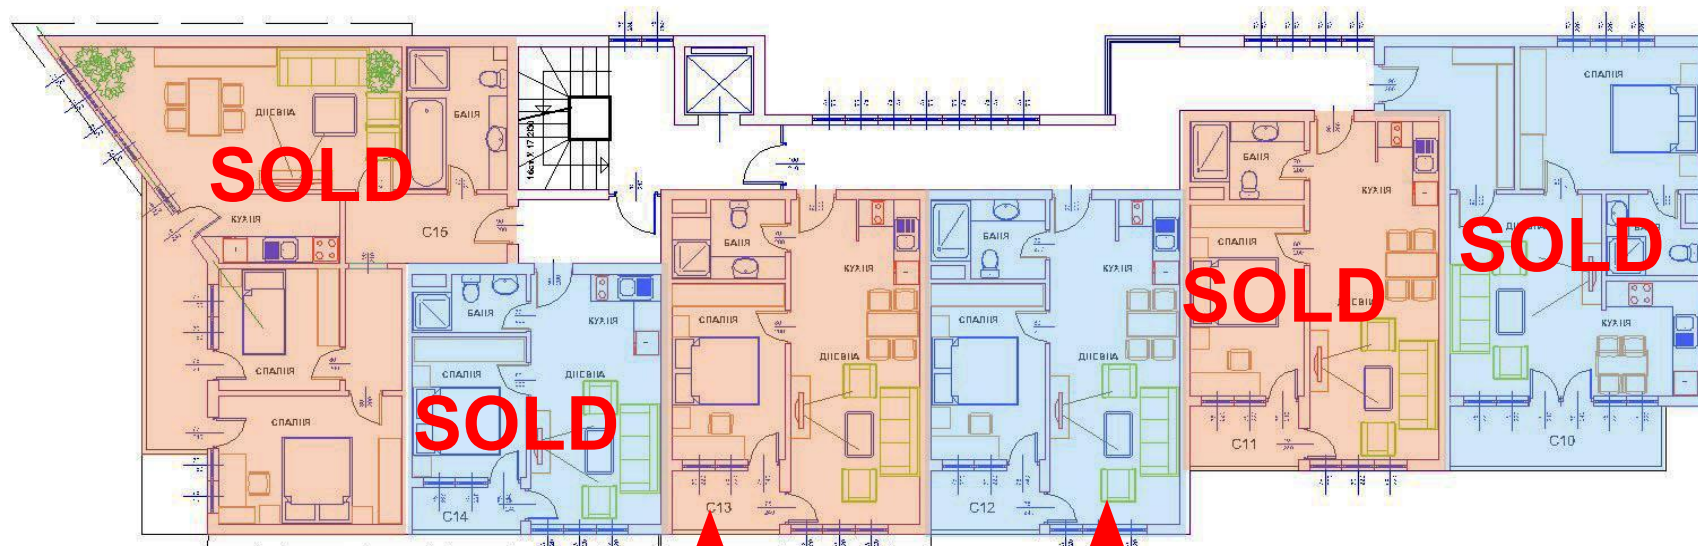

BLUE BAY PALACE POMORIE

<https://vk.com/club108801219>. Тел +7(919)717-45-77

**A5a – 43 000
39,33 m2**

**B40 – 126 150
111.59 m2**

<https://vk.com/club108801219>

Тел +7(919)717-45-77

2 жилой этаж

Floor 2

C13 – 49 900
55.97 m2

C12 – 51 100
56.18 m2

<https://vk.com/club108801219>
Тел +7(919)717-45-77

4 жилой этаж
Floor 4

C26 – 49 900
48.09 m2

C25
58.12 m2

C28 – 165 000
134.98 m²

C31 – 160 000
155.78 m²

5 жилой этаж
Floor 5

<https://vk.com/club108801219>
Тел +7(919)717-45-77

D14 – 21 900
26,10 m²

SOLD

SOLD

SOLD

SOLD

D19 – 55 000
60.47 m²

2 жилой этаж
Floor 2

D17 – 54 310
60.85 m²

D27 – 59 900
60.47 m2

3 жилой этаж
Floor 3

D38 – 57 180
59.53 m²

5 жилой этаж

Floor 5

<https://vk.com/club108801219>