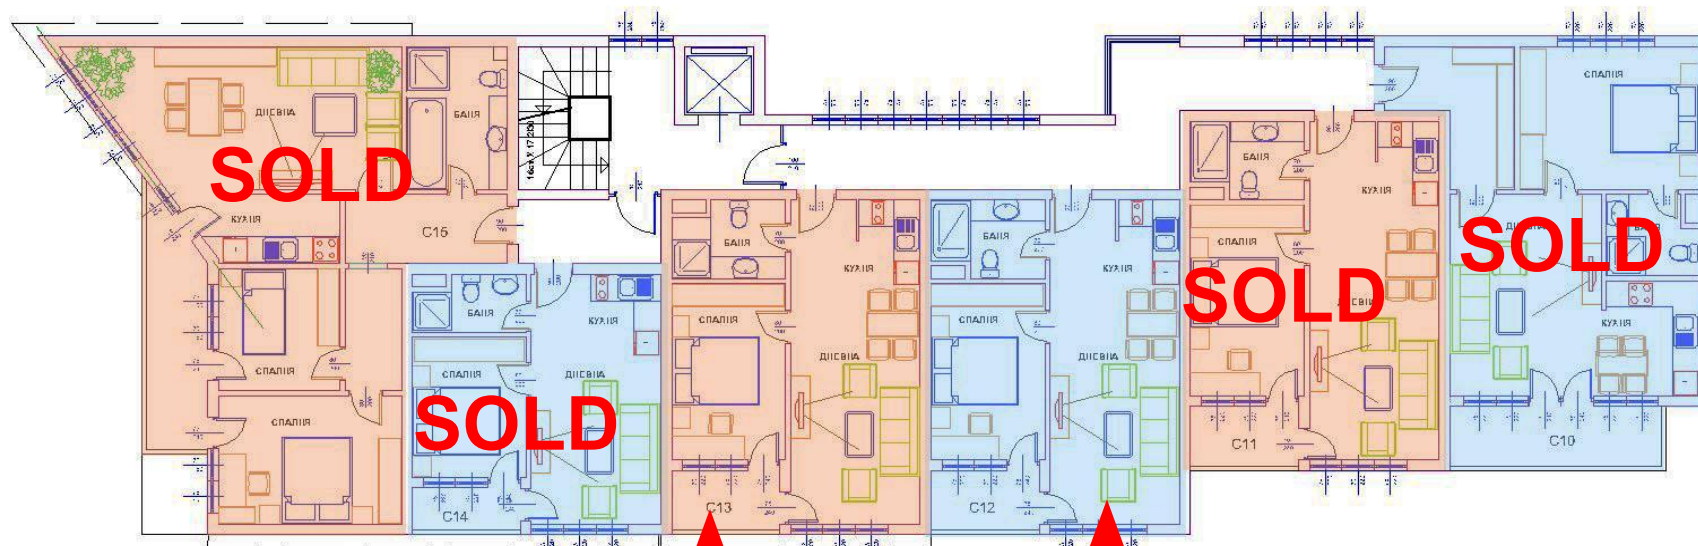

BLUE BAY PALACE POMORIE

<https://vk.com/club108801219>. Тел +7(919)717-45-77

**A5a – 43 000
39,33 m2**

**B40 – 126 150
111.59 m2**

<https://vk.com/club108801219>

Тел +7(919)717-45-77

2 жилой этаж

Floor 2

C13 – 49 900
55.97 m2

C12 – 51 100
56.18 m2

<https://vk.com/club108801219>
Тел +7(919)717-45-77

4 жилой этаж
Floor 4

C26 – 49 900
48.09 m2

C25
58.12 m2

C28 – 165 000
134.98 m2

C31 – 160 000
155.78 m2

5 жилой этаж
Floor 5

<https://vk.com/club108801219>
Тел +7(919)717-45-77

**D14 – 21 900
26,10 m²**

**D19 – 55 000
60.47 m²**

2 жилой этаж
Floor 2

**D17 – 54 310
60.85 m²**

D27 – 59 900
60.47 m2

3 жилой этаж
Floor 3

D38 – 57 180
59.53 m²

5 жилой этаж

Floor 5

<https://vk.com/club108801219>

Тел +7(919)717-45-77

D37 – 119 000
160.64 m²