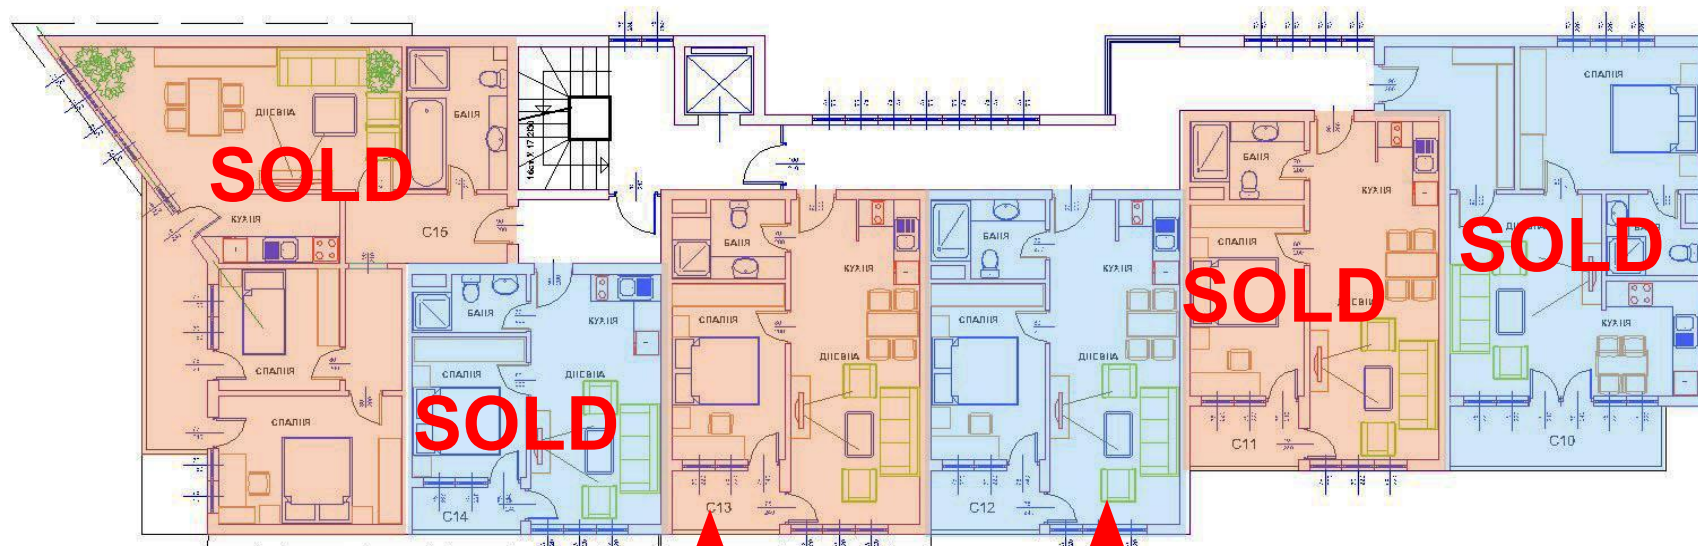

BLUE BAY PALACE POMORIE

<https://vk.com/club108801219>. Тел +7(919)717-45-77

**A5a – 43 000
39,33 m2**

**B40 – 126 150
111.59 m2**

<https://vk.com/club108801219>

Тел +7(919)717-45-77

2 жилой этаж

Floor 2

C13 – 49 900
55.97 m²

C12 – 51 100
56.18 m²

<https://vk.com/club108801219>
Тел +7(919)717-45-77

4 жилой этаж
Floor 4

C26 – 49 900
48.09 m2

C25
58.12 m2

C28 – 165 000
134.98 m²

C31 – 160 000
155.78 m²

5 жилой этаж
Floor 5

<https://vk.com/club108801219>
Тел +7(919)717-45-77

D14 – 21 900
26,10 m²

D19 – 55 000
60.47 m²

2 жилой этаж
Floor 2

D17 – 54 310
60.85 m²

D27 – 59 900
60.47 m2

3 жилой этаж
Floor 3

D38 – 57 180
59.53 m²

5 жилой этаж

Floor 5

<https://vk.com/club108801219>

Тел +7(919)717-45-77

D37 – 119 000
160.64 m²