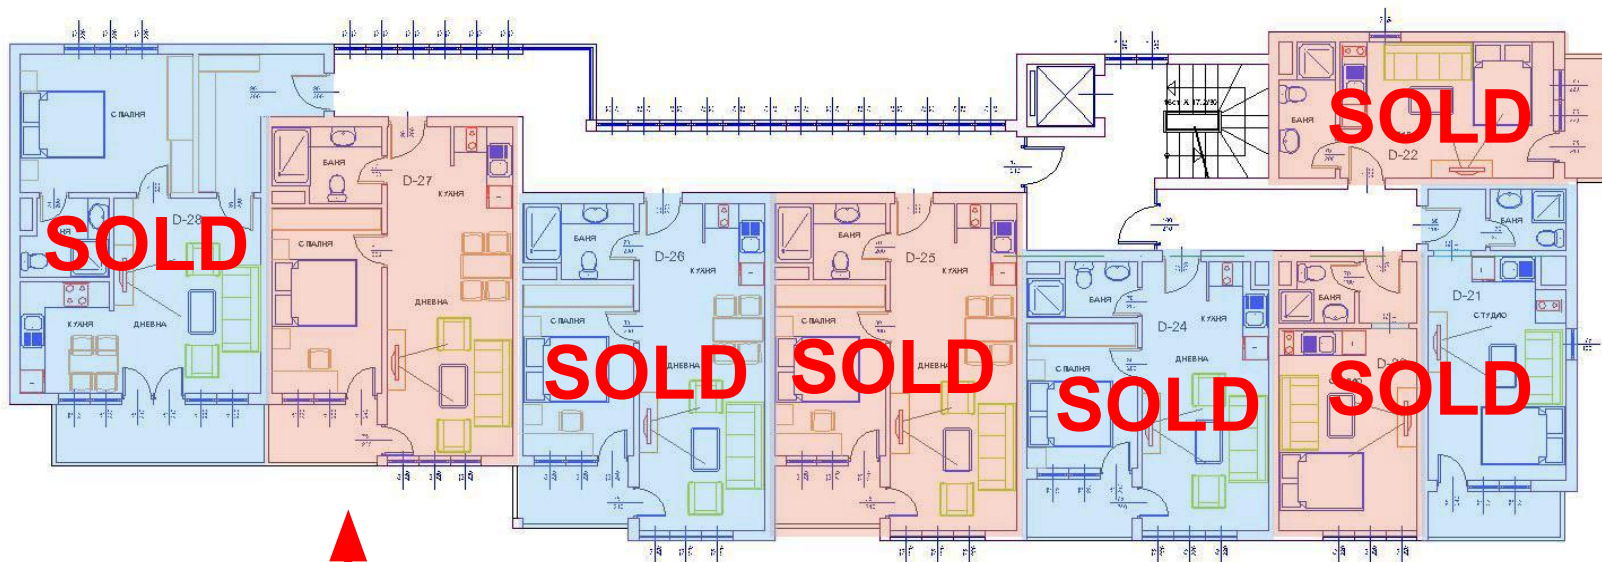

C13 – 49 900
55.97 m2

C12 – 51 100
56.18 m2

<https://vk.com/club108801219>
Тел +7(919)717-45-77

4 жилой этаж
Floor 4

C26 – 49 900
48.09 m2

C25
58.12 m2

C28 – 165 000
134.98 m2

C31 – 160 000
155.78 m2

5 жилой этаж
Floor 5

<https://vk.com/club108801219>
Тел +7(919)717-45-77

**D14 – 21 900
26,10 m²**

**D19 – 55 000
60.47 m²**

2 жилой этаж
Floor 2

**D17 – 54 310
60.85 m²**

D27 – 59 900
60.47 m2

3 жилой этаж
Floor 3

D38 – 57 180
59.53 m²

5 жилой этаж

Floor 5

<https://vk.com/club108801219>

Тел +7(919)717-45-77

D37 – 119 000
160.64 m²