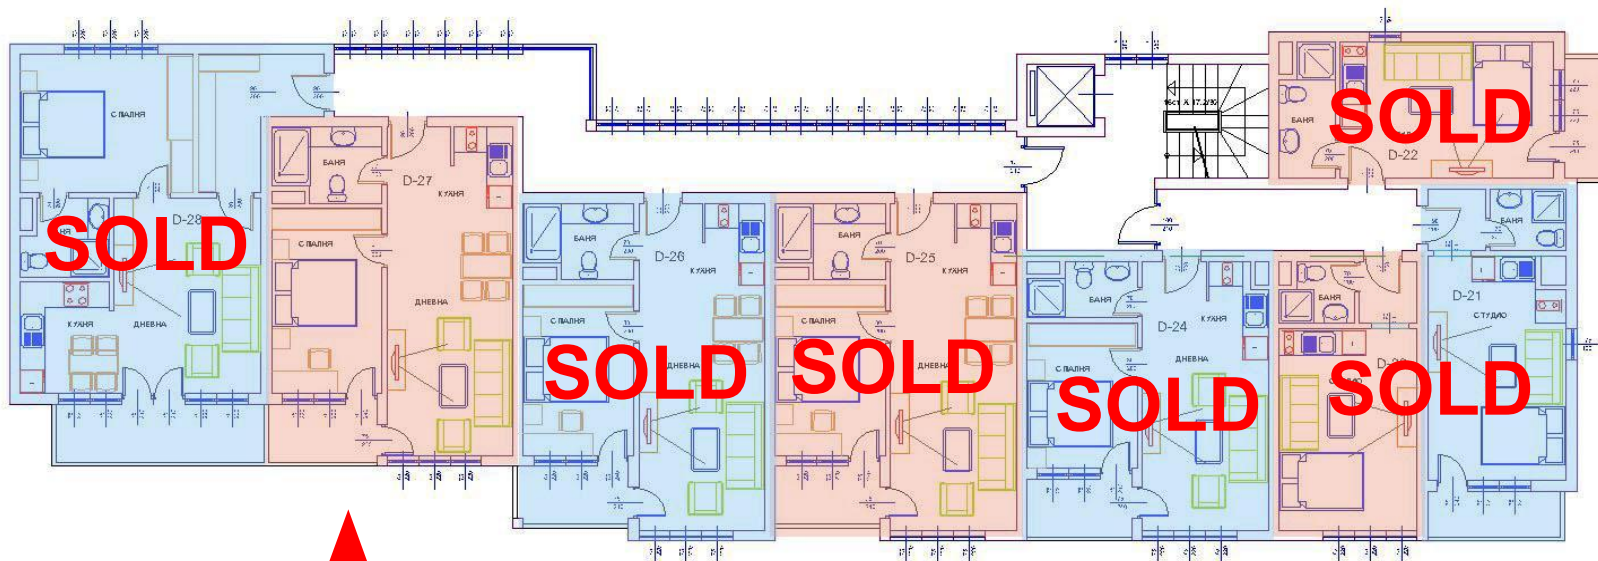

C13 – 49 900
55.97 m²

C12 – 51 100
56.18 m²

<https://vk.com/club108801219>
Тел +7(919)717-45-77

4 жилой этаж
Floor 4

C26 – 49 900
48.09 m2

C25
58.12 m2

C28 – 165 000
134.98 m²

C31 – 160 000
155.78 m²

5 жилой этаж
Floor 5

<https://vk.com/club108801219>
Тел +7(919)717-45-77

D14 – 21 900
26,10 m²

D19 – 55 000
60.47 m²

2 жилой этаж
Floor 2

D17 – 54 310
60.85 m²

D27 – 59 900
60.47 m2

3 жилой этаж
Floor 3

D38 – 57 180
59.53 m²

5 жилой этаж

Floor 5

<https://vk.com/club108801219>

Тел +7(919)717-45-77

D37 – 119 000
160.64 m²