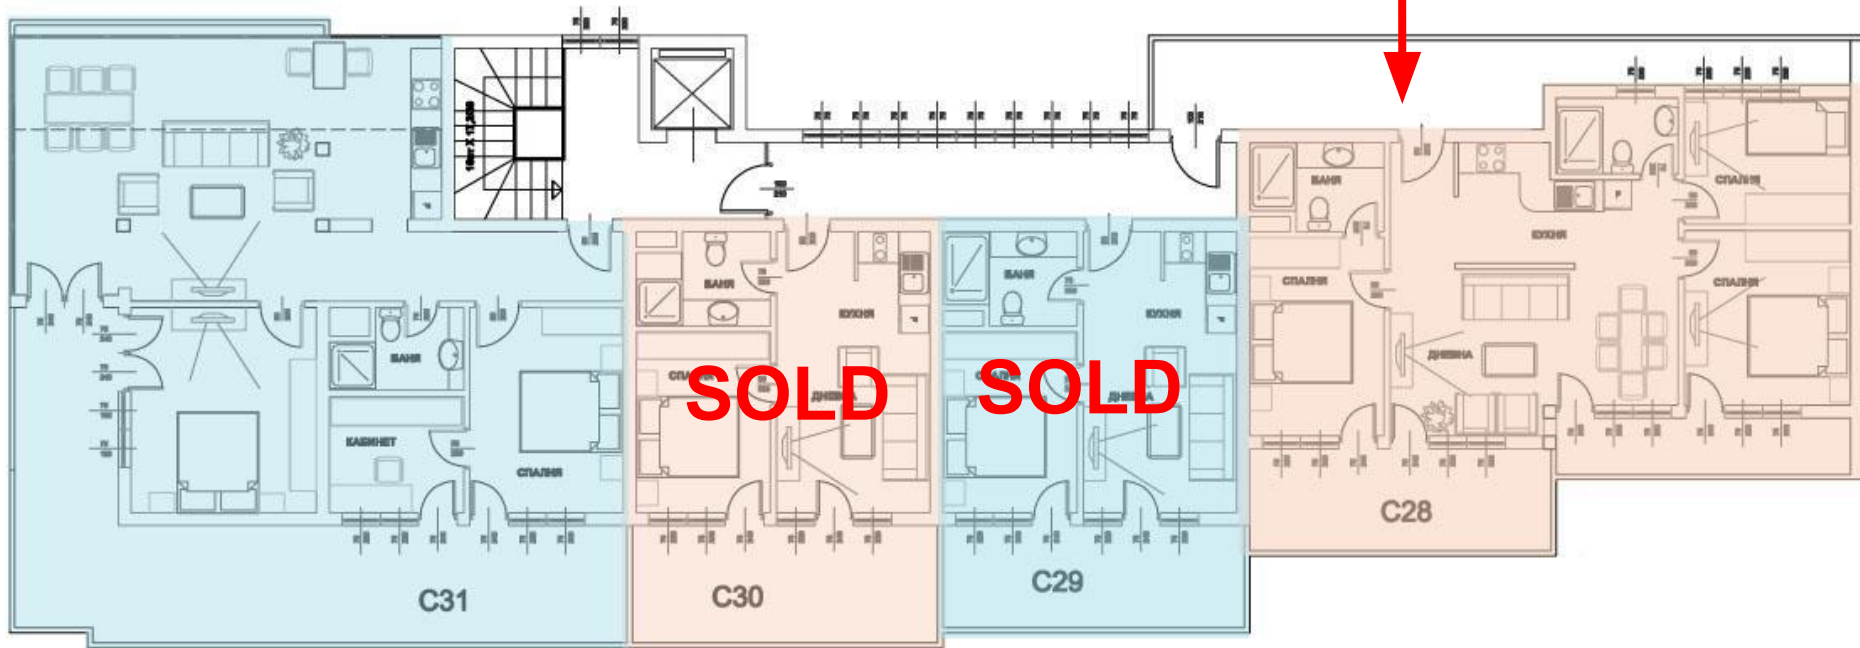

C13 – 49 900
55.97 m2

C12 – 51 100
56.18 m2

<https://vk.com/club108801219>
Тел +7(919)717-45-77

4 жилой этаж
Floor 4

C26 – 49 900
48.09 m2

C25
58.12 m2

C28 – 165 000
134.98 m2

C31 – 160 000
155.78 m2

5 жилой этаж
Floor 5

<https://vk.com/club108801219>
Тел +7(919)717-45-77

**D14 – 21 900
26,10 m²**

**D19 – 55 000
60.47 m²**

2 жилой этаж
Floor 2

**D17 – 54 310
60.85 m²**

D27 – 59 900
60.47 m2

3 жилой этаж
Floor 3

D38 – 57 180
59.53 m²

5 жилой этаж

Floor 5

<https://vk.com/club108801219>

Тел +7(919)717-45-77

D37 – 119 000
160.64 m²