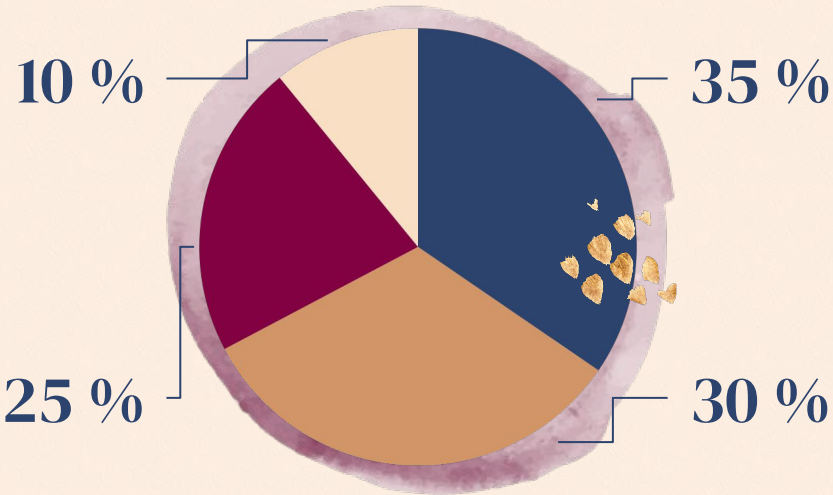

Mentionner
l'établissement

Illustration

2015

Mentionner
l'établissement

Photographie

The background is a light beige watercolor wash. It features several abstract elements: a large purple circular shape in the upper left with golden leaf-like patterns on top; a blue brushstroke in the upper left; a golden circular shape in the lower left; a purple brushstroke in the lower right; and a golden brushstroke in the bottom right. Scattered throughout are small, semi-transparent circles in shades of blue, purple, and pink.

“Voici une citation. Des mots pleins de sagesse que quelqu'un d'important a dit et qui peuvent inspirer le lecteur.”

-Quelqu'un de Célèbre

Domaines d'activité

Vidéo

Mercure est une planète très petite

Photo

Malgré sa couleur rouge, Mars est froide

Conception

Jupiter est une planète très grande

Illustration

Neptune est très éloignée de la Terre

Suivez le lien dans le graphique pour modifier ses données, puis collez le nouveau ici. Pour plus d'informations, cliquez ici