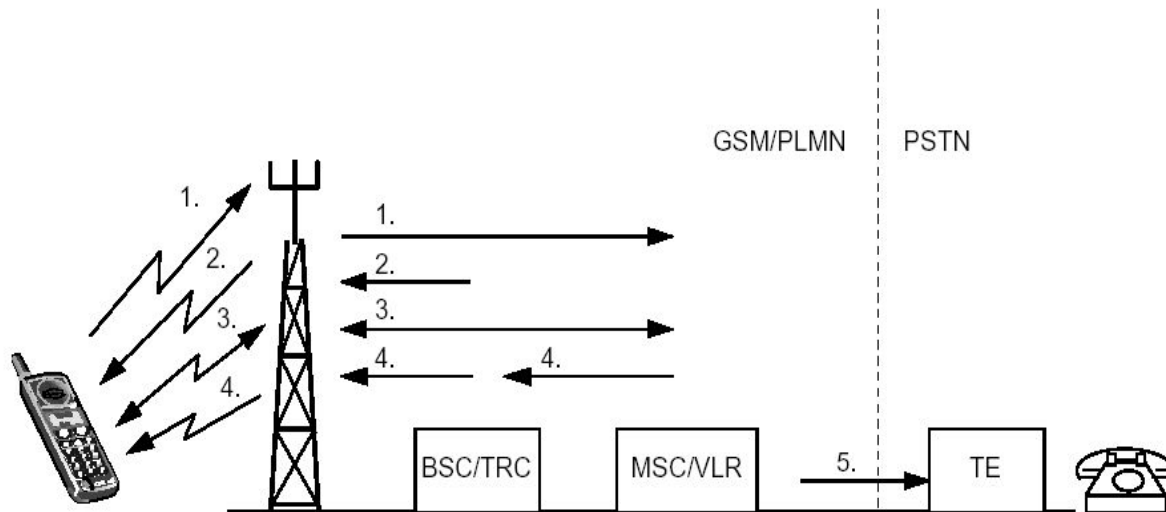

Варианты сценариев обслуживания ВЫЗОВОВ

- Исходящий вызов (MS – PSTN)