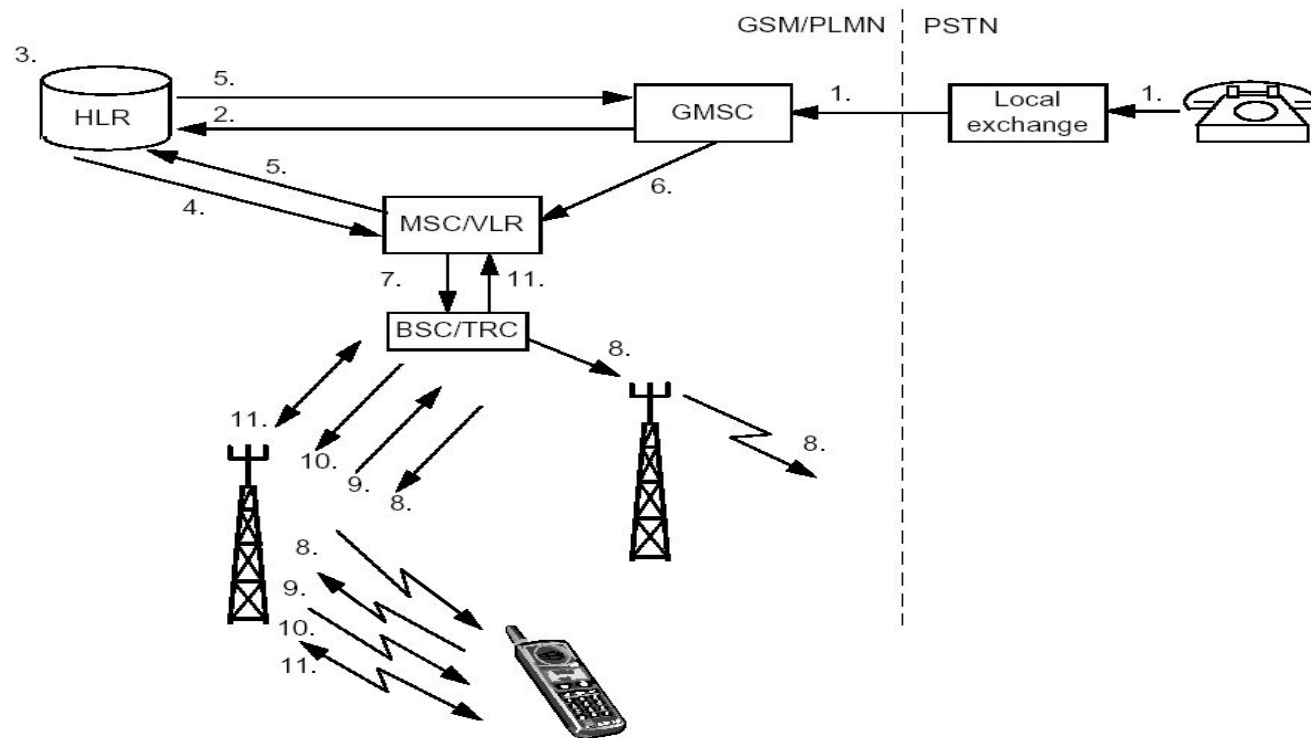

Варианты сценариев обслуживания ВЫЗОВОВ

- Входящий вызов (PSTN - MS)