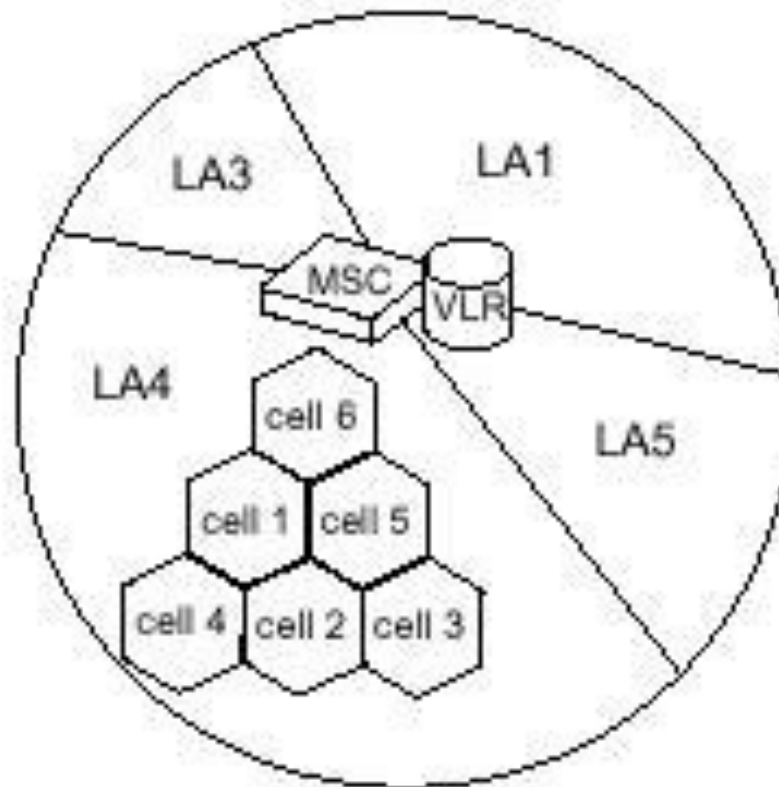

BSS

Система BSS отвечает за все функции, относящиеся к радиоинтерфейсу. Эта система включает в себя следующие функциональные блоки:

- Контроллер базовых станций (BSC - Base Station Controller)
- Базовую станцию (BTS - Base Transceiver Station)

ОМС

Центр технического обслуживания (ОМС - Operation and Maintenance Center) выполняет все задачи по эксплуатационно-техническому обслуживанию для сети, например, из него проводится наблюдение за сетевым трафиком, за аварийными сигналами от всех сетевых элементов.

Из ОМС доступ осуществляется как к системе SSS, так и к системе BSS.

TELE2

Географическая структура сети GSM

- Location area
- Service area

TELE2

Идентификаторы абонентов

- **MSISDN** -Номер абонента (Mobile Station ISDN number)
- **CC** (Country Code) - код страны
- **NDC** (National Destination Code) - национальный код пункта назначения
- **SN** (Subscriber Number) – номер абонента
- **IMSI** Интернациональный идентификатор мобильного абонента
- **MCC** (Mobile Country Code) - код мобильной связи для страны
- **MNC** (Mobile Network Code) – код сети мобильной связи
- **MSIN** (Mobile Station Identification Number) – идентификационный номер MS
- **MSRN** Номер MS в роуминге -Mobile Station Roaming Number временный сетевой номер, назначаемый в течение установления соединения для MS, находящейся в роуминге.