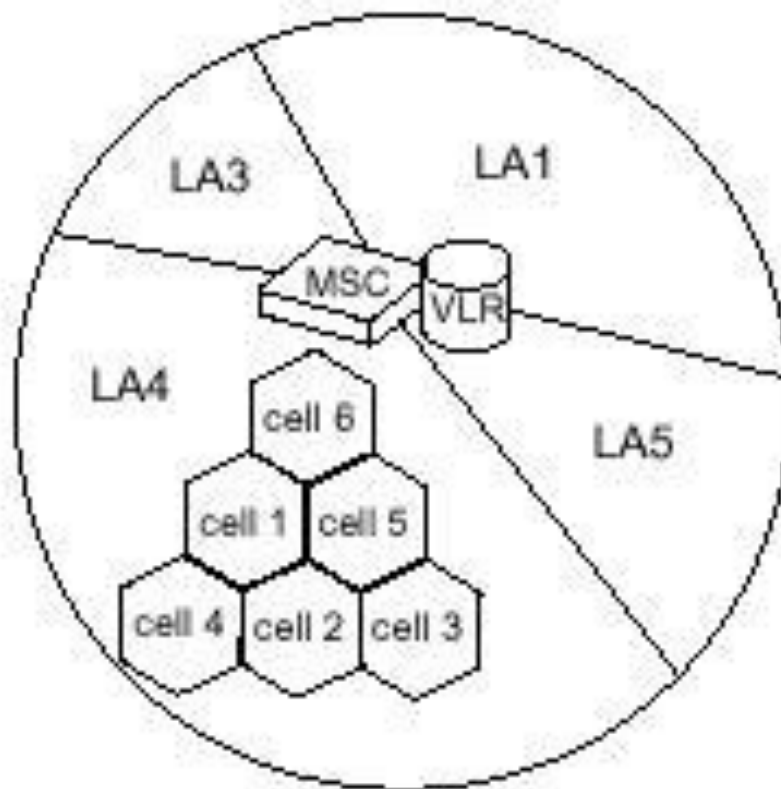

BSS

Система BSS отвечает за все функции, относящиеся к радиоинтерфейсу. Эта система включает в себя следующие функциональные блоки:

- Контроллер базовых станций (BSC - Base Station Controller)
- Базовую станцию (BTS - Base Transceiver Station)

ОМС

Центр технического обслуживания (ОМС - Operation and Maintenance Center) выполняет все задачи по эксплуатационно-техническому обслуживанию для сети, например, из него проводится наблюдение за сетевым трафиком, за аварийными сигналами от всех сетевых элементов.

Из ОМС доступ осуществляется как к системе SSS, так и к системе BSS.

TELE2

Географическая структура сети GSM

- Location area
- Service area

TELE2

Идентификаторы абонентов

- **MSISDN** -Номер абонента (Mobile Station ISDN number)
- **CC** (Country Code) - код страны
- **NDC** (National Destination Code) - национальный код пункта назначения
- **SN** (Subscriber Number) – номер абонента
- **IMSI** Интернациональный идентификатор мобильного абонента
- **MCC** (Mobile Country Code) - код мобильной связи для страны
- **MNC** (Mobile Network Code) – код сети мобильной связи
- **MSIN** (Mobile Station Identification Number) – идентификационный номер MS
- **MSRN** Номер MS в роуминге -Mobile Station Roaming Number временный сетевой номер, назначаемый в течение установления соединения для MS, находящейся в роуминге.