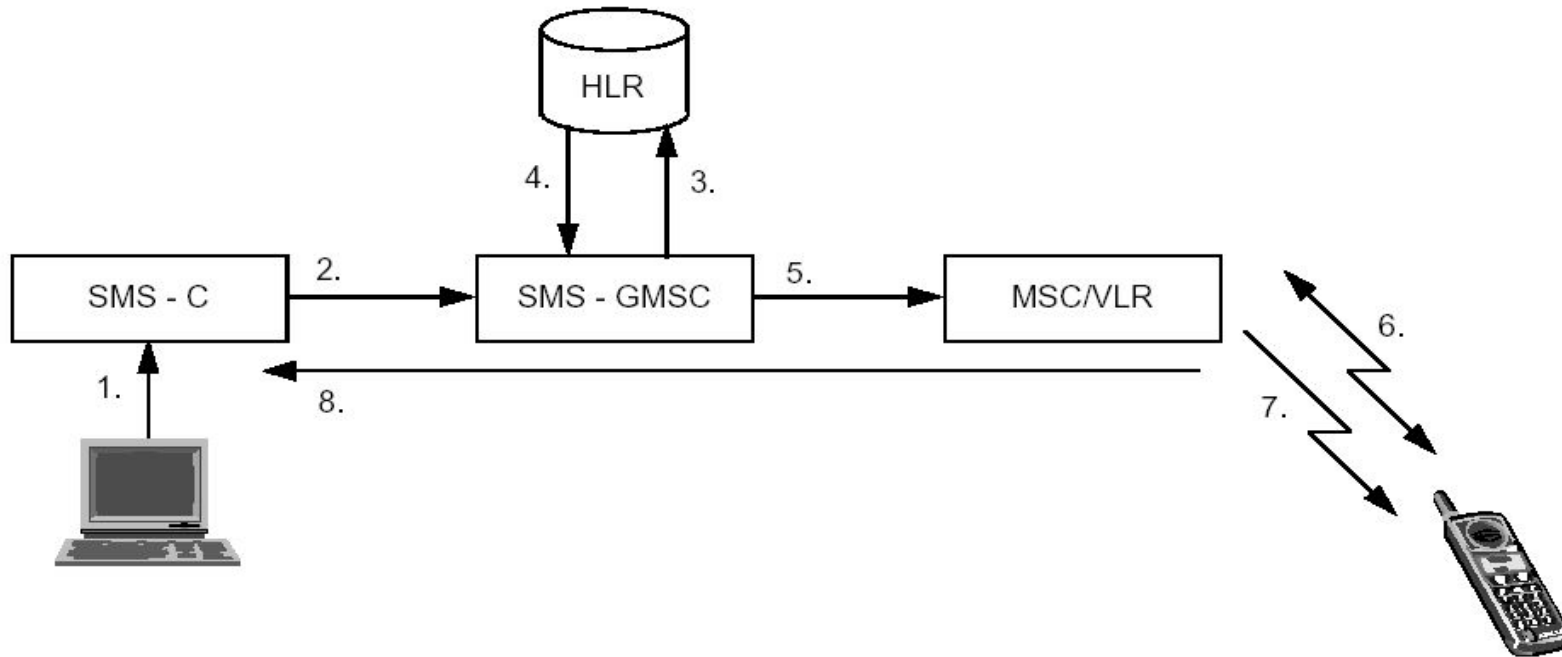

Из ОМС доступ осуществляется как к системе SSS, так и к системе BSS.

TELE2

Географическая структура сети GSM

- Location area
- Service area

TELE2

Идентификаторы абонентов

- **MSISDN** -Номер абонента (Mobile Station ISDN number)
- **CC** (Country Code) - код страны
- **NDC** (National Destination Code) - национальный код пункта назначения
- **SN** (Subscriber Number) – номер абонента
- **IMSI** Интернациональный идентификатор мобильного абонента
- **MCC** (Mobile Country Code) - код мобильной связи для страны
- **MNC** (Mobile Network Code) – код сети мобильной связи
- **MSIN** (Mobile Station Identification Number) – идентификационный номер MS
- **MSRN** Номер MS в роуминге -Mobile Station Roaming Number временный сетевой номер, назначаемый в течение установления соединения для MS, находящейся в роуминге.

Варианты сценариев обслуживания ВЫЗОВОВ

- Исходящий вызов (MS – PSTN)

Варианты сценариев обслуживания ВЫЗОВОВ

- Входящий вызов (PSTN - MS)

Варианты сценариев обслуживания

ВЫЗОВОВ

- Передача SMS с MS

TELE2

Варианты сценариев обслуживания ВЫЗОВОВ

- Мобильный прием SMS

TELE2

Варианты сценариев обслуживания ВЫЗОВОВ

- **Международный вызов**

TELE2