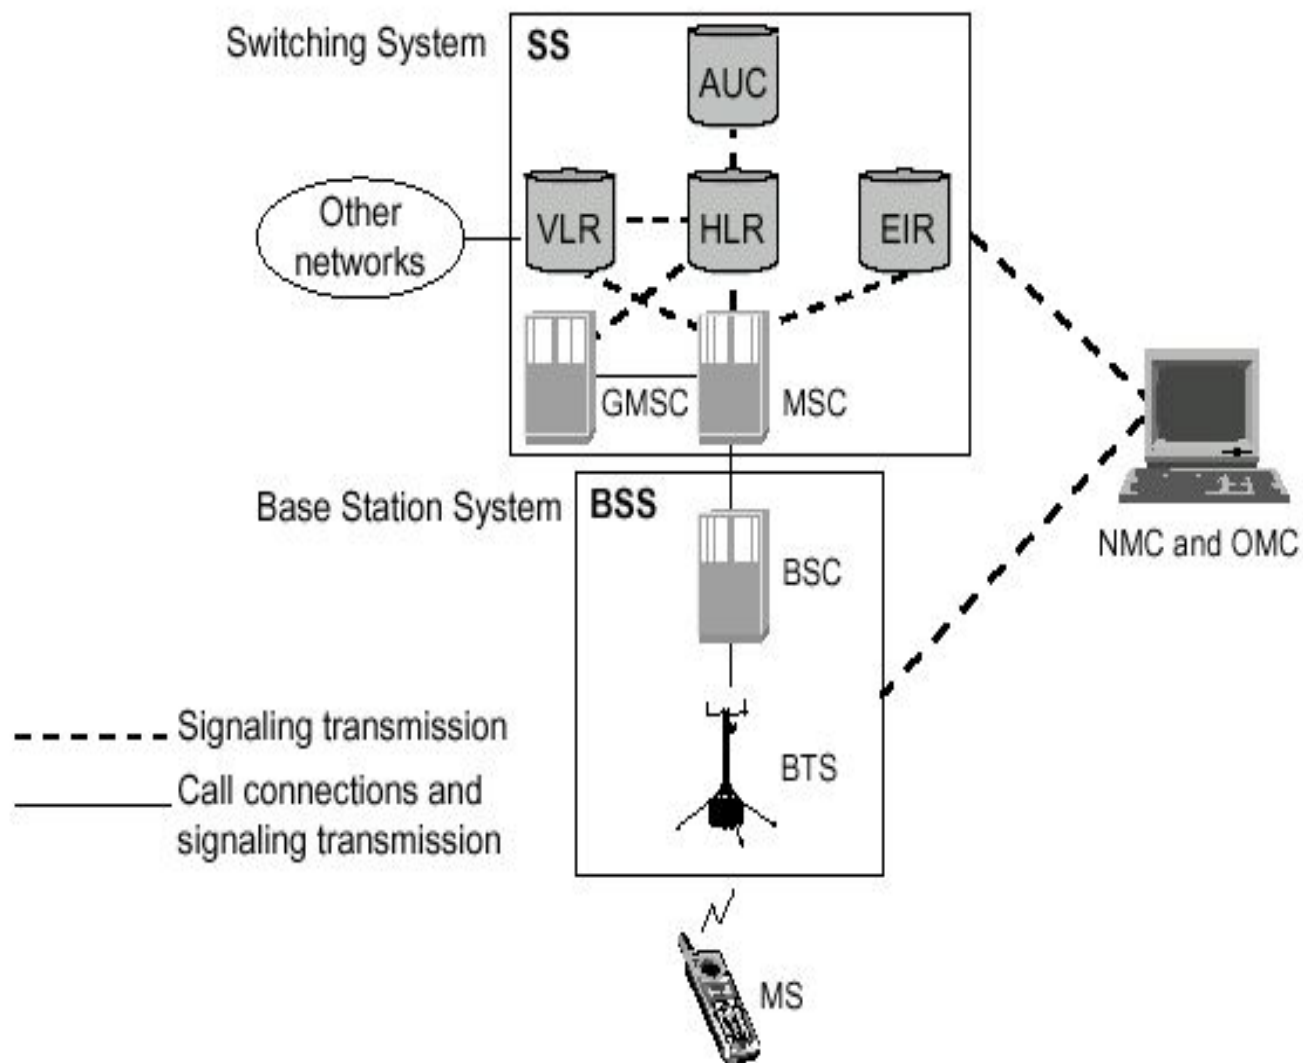

Обзор сети GSM

TELE2

Обзор сети GSM

Сеть GSM делится на 2 системы. Каждая из этих систем включает в себя ряд функциональных устройств.

- Коммутационная система – Network Switching System (NSS)
- Система базовых станций - Base Station System (BSS)

Обзор сети GSM

NSS

Система NSS выполняет функции обслуживания вызовов и установления соединений, а также отвечает за реализацию всех назначенных абоненту услуг. SS включает в себя следующие функциональные устройства:

- Центр коммутации мобильной связи (MSC - Mobile services Station Center)
- Опорный регистр местоположения (HLR - Home Location Register)
- Визитный регистр (VLR - Visitor Location Register)
- Центр аутентификации (AUC - Authentication Center, проверка подлинности абонента)
- Регистр идентификация оборудования (EIR - Equipment Identity Register).

BSS

Система BSS отвечает за все функции, относящиеся к радиоинтерфейсу. Эта система включает в себя следующие функциональные блоки:

- Контроллер базовых станций (BSC - Base Station Controller)
- Базовую станцию (BTS - Base Transceiver Station)