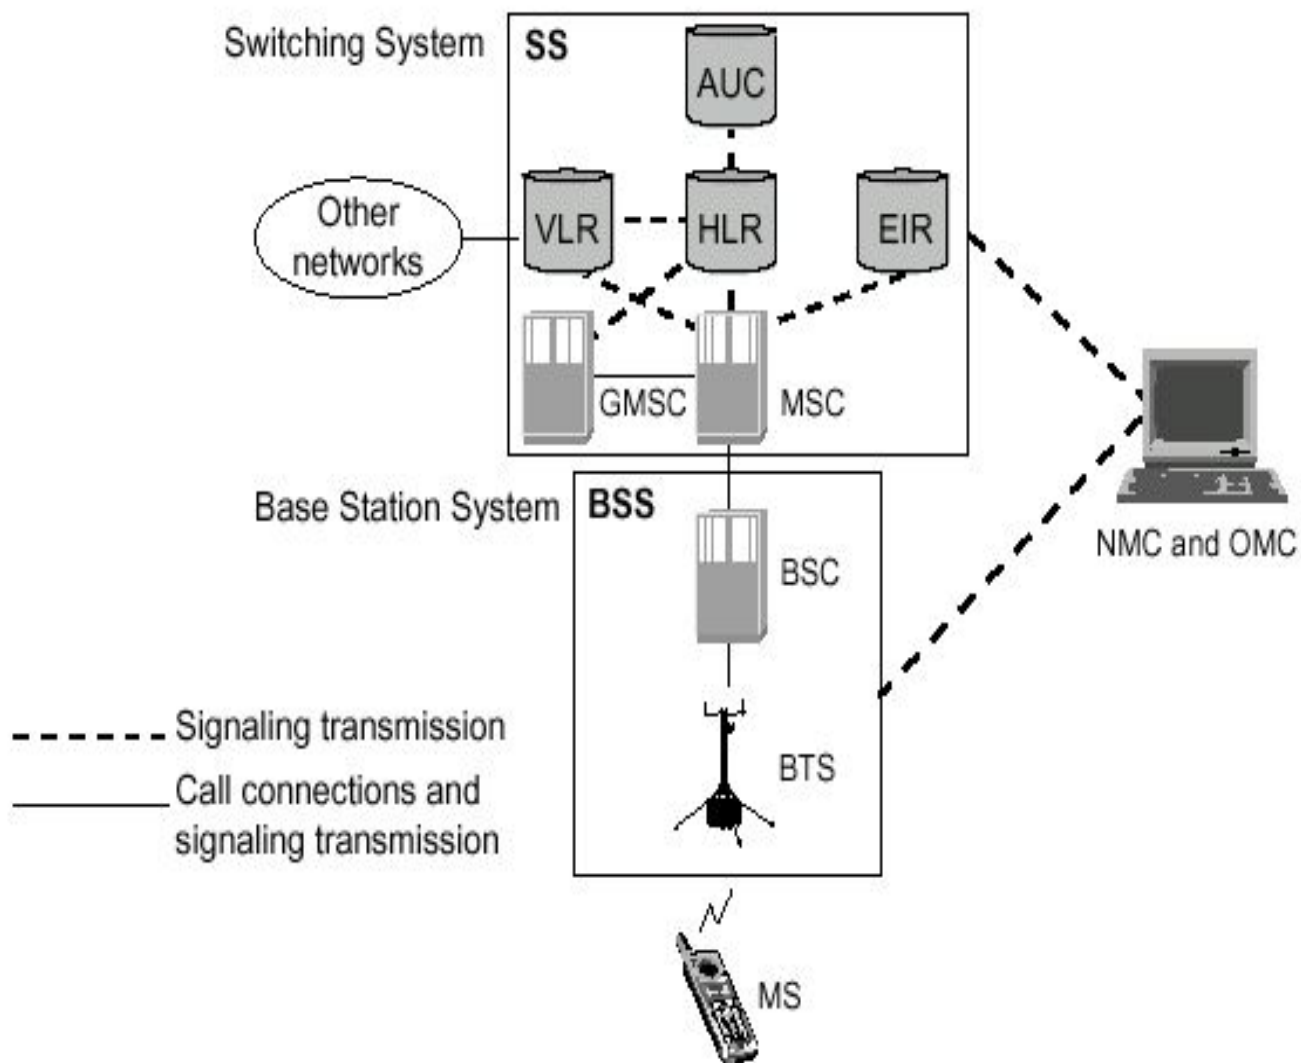

Обзор сети GSM

TELE2

Обзор сети GSM

Сеть GSM делится на 2 системы. Каждая из этих систем включает в себя ряд функциональных устройств.

- Коммутационная система – Network Switching System (NSS)
- Система базовых станций - Base Station System (BSS)

Обзор сети GSM

NSS

Система NSS выполняет функции обслуживания вызовов и установления соединений, а также отвечает за реализацию всех назначенных абоненту услуг. SS включает в себя следующие функциональные устройства:

- Центр коммутации мобильной связи (MSC - Mobile services Station Center)
- Опорный регистр местоположения (HLR - Home Location Register)
- Визитный регистр (VLR - Visitor Location Register)
- Центр аутентификации (AUC - Authentication Center, проверка подлинности абонента)
- Регистр идентификация оборудования (EIR - Equipment Identity Register).

BSS

Система BSS отвечает за все функции, относящиеся к радиоинтерфейсу. Эта система включает в себя следующие функциональные блоки:

- Контроллер базовых станций (BSC - Base Station Controller)
- Базовую станцию (BTS - Base Transceiver Station)