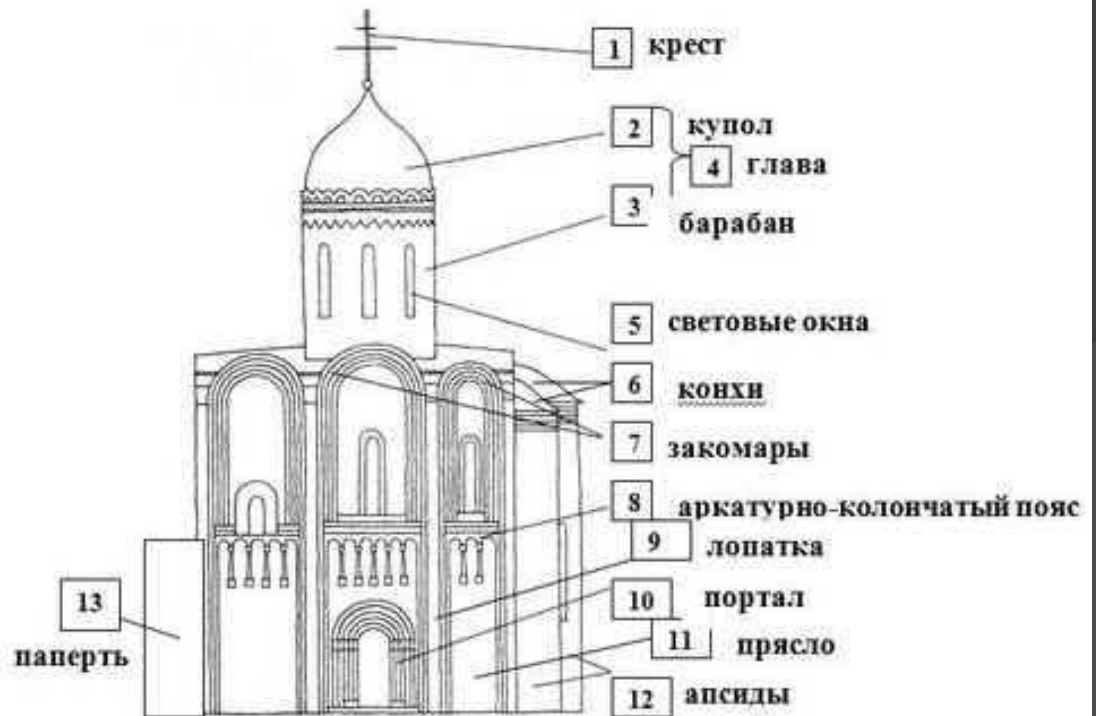

Строение храма