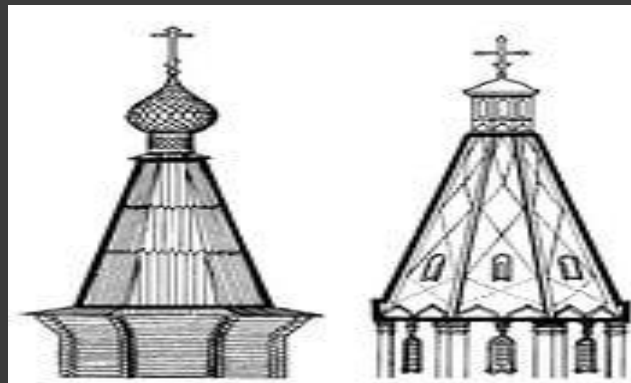

# Архитектура Древней Руси

# Виды кровли

1. Шатер

2. Бочка

3. Лемех (чешуя)

# Крестово – купольный тип храма