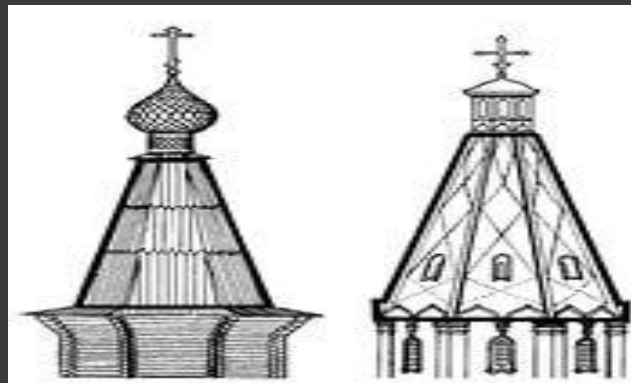

Архитектура Древней Руси

Деревянное зодчество на Руси

Сергей Манжалева © 2008

Виды кровли

1. Шатер

2. Бочка

3. Лемех (чешуя)

Преображенская церковь в Кижах

Крестово – купольный тип храма

Строение храма

Ротонда над Гробом Господним в Иерусалиме

Десятинная церковь

Из альбома В. С. Перякина, <http://www.foto.ru>

Собор Святой Софии в Киеве

Алтарь

Апсиды