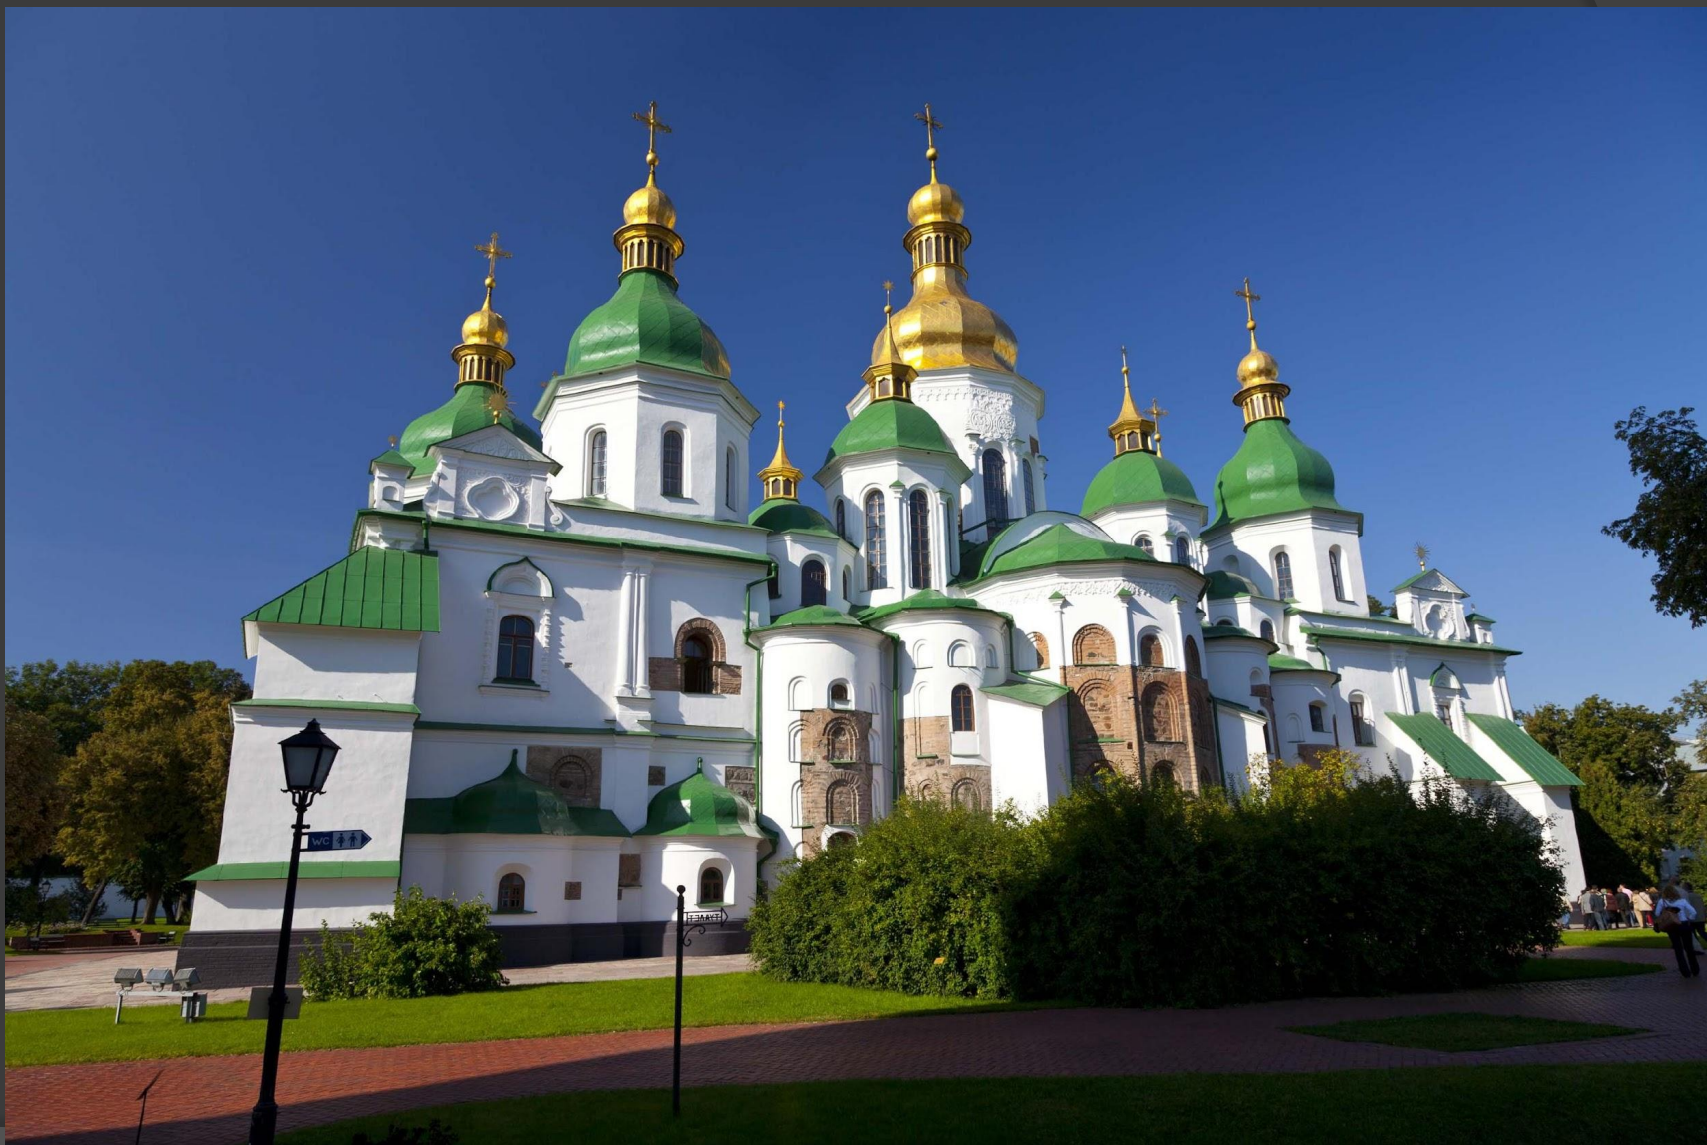

Архитектура Древней Руси

Деревянное зодчество на Руси

Сергей Манжалева © 2008

Виды кровли

1. Шатер

2. Бочка

3. Лемех (чешуя)

Преображенская церковь в Кижах

Крестово – купольный тип храма

Строение храма

Ротонда над Гробом Господним в Иерусалиме

Десятинная церковь

Из альбома В. С. Перякина, <http://www.foto.ru>

Собор Святой Софии в Киеве

Алтарь

Апсиды