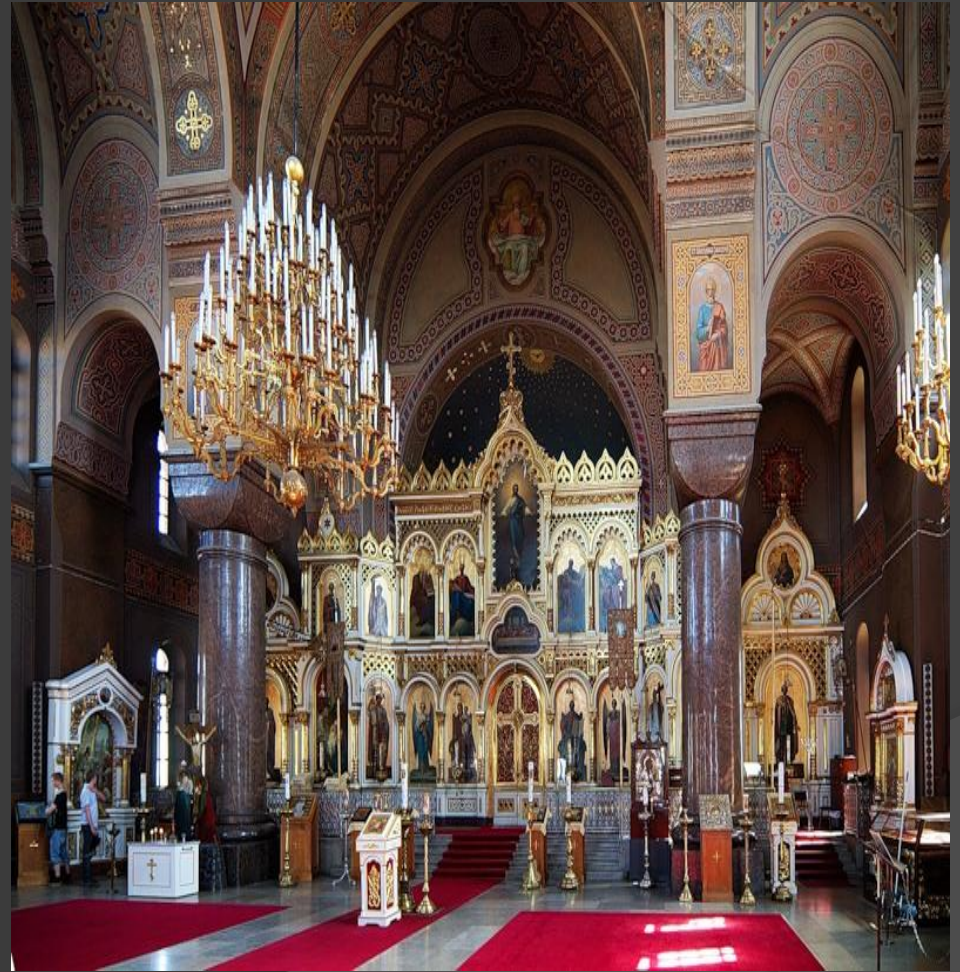

Интерьер Собора