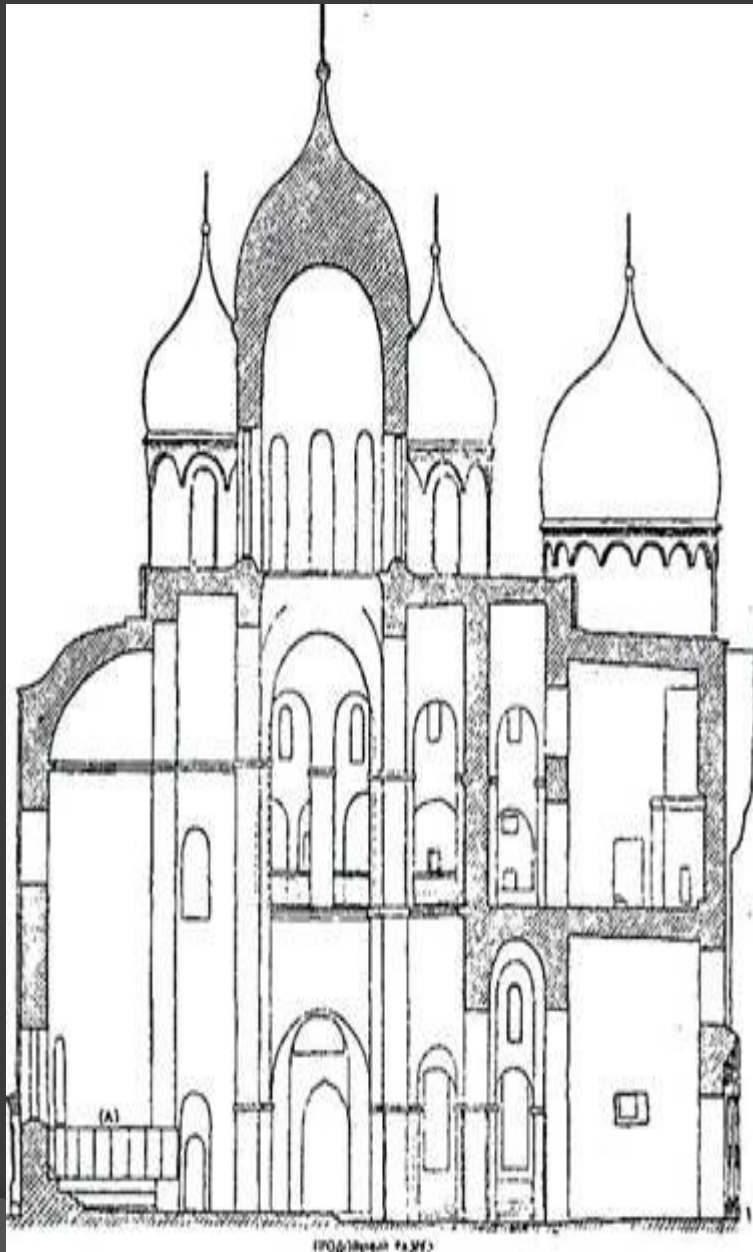

Архитектура Древней Руси

Деревянное зодчество на Руси

Сергей Манжалева © 2008

Виды кровли

1. Шатер

2. Бочка

3. Лемех (чешуя)

Преображенская церковь в Кижах

Крестово – купольный тип храма

Строение храма

Ротонда над Гробом Господним в Иерусалиме

Десятинная церковь

Из альбома В. С. Перякина, <http://www.foto.ru>

Собор Святой Софии в Киеве

Алтарь

Апсиды