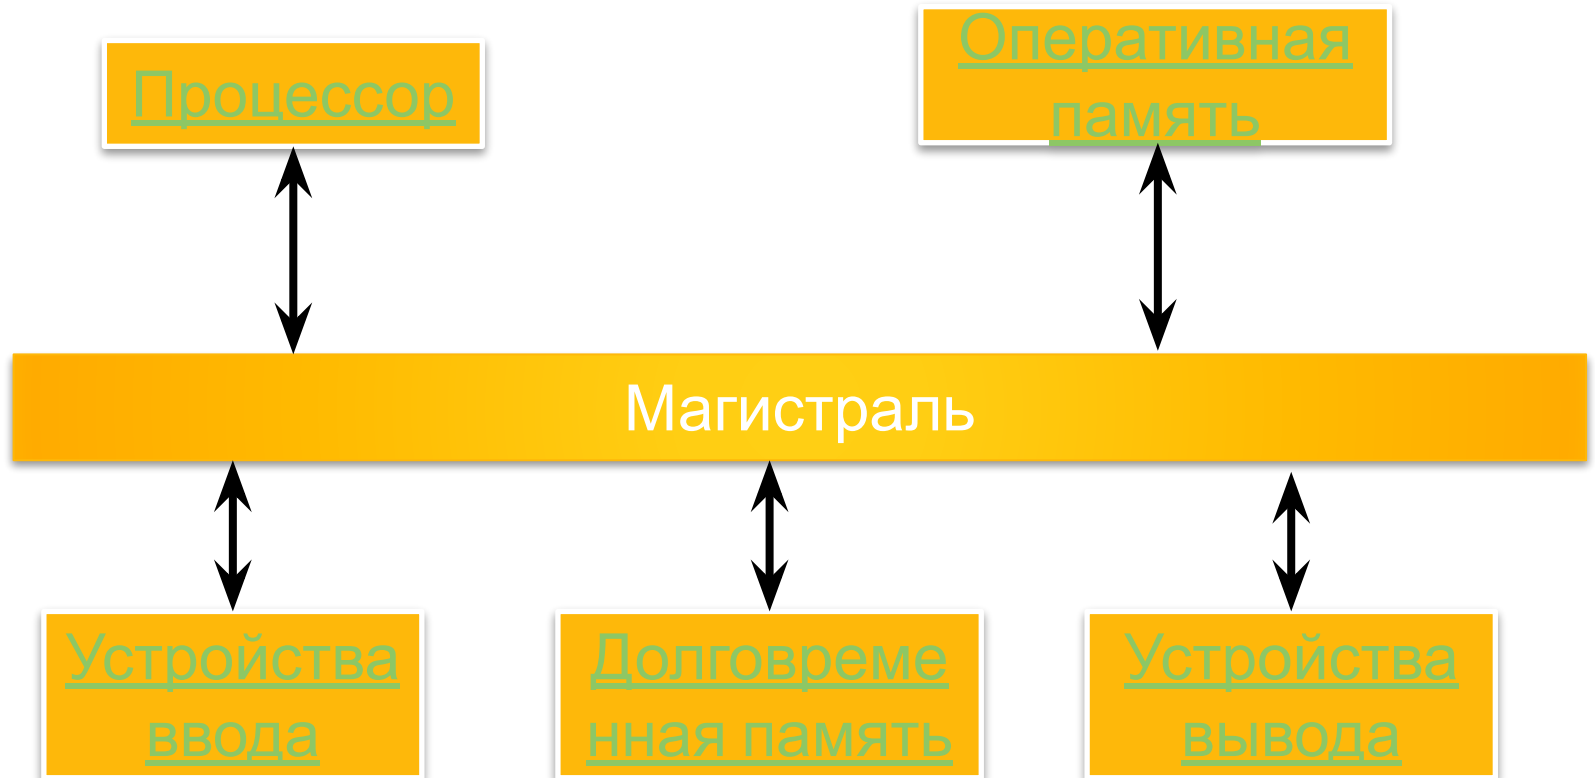

Компьютер как универсальное устройство обработки информации

Работу подготовила
Бровенко Мария

Схема компьютера

Процессор

Процессор Pentium 4 содержит 42 миллиона элементов, обладает быстродействием 3 миллиарда операций в секунду.

Долговременная память

Оперативная память

Модули оперативной памяти могут быть различных типов: DDR, RIMM, DIMM и др.

МОДУЛИ ОПЕРАТИВНОЙ ПАМЯТИ ДЛЯ НАСТОЛЬНОГО ПК (DIMM)

МОДУЛИ ОПЕРАТИВНОЙ ПАМЯТИ ДЛЯ НОУТБУКОВ (SO-DIMM)