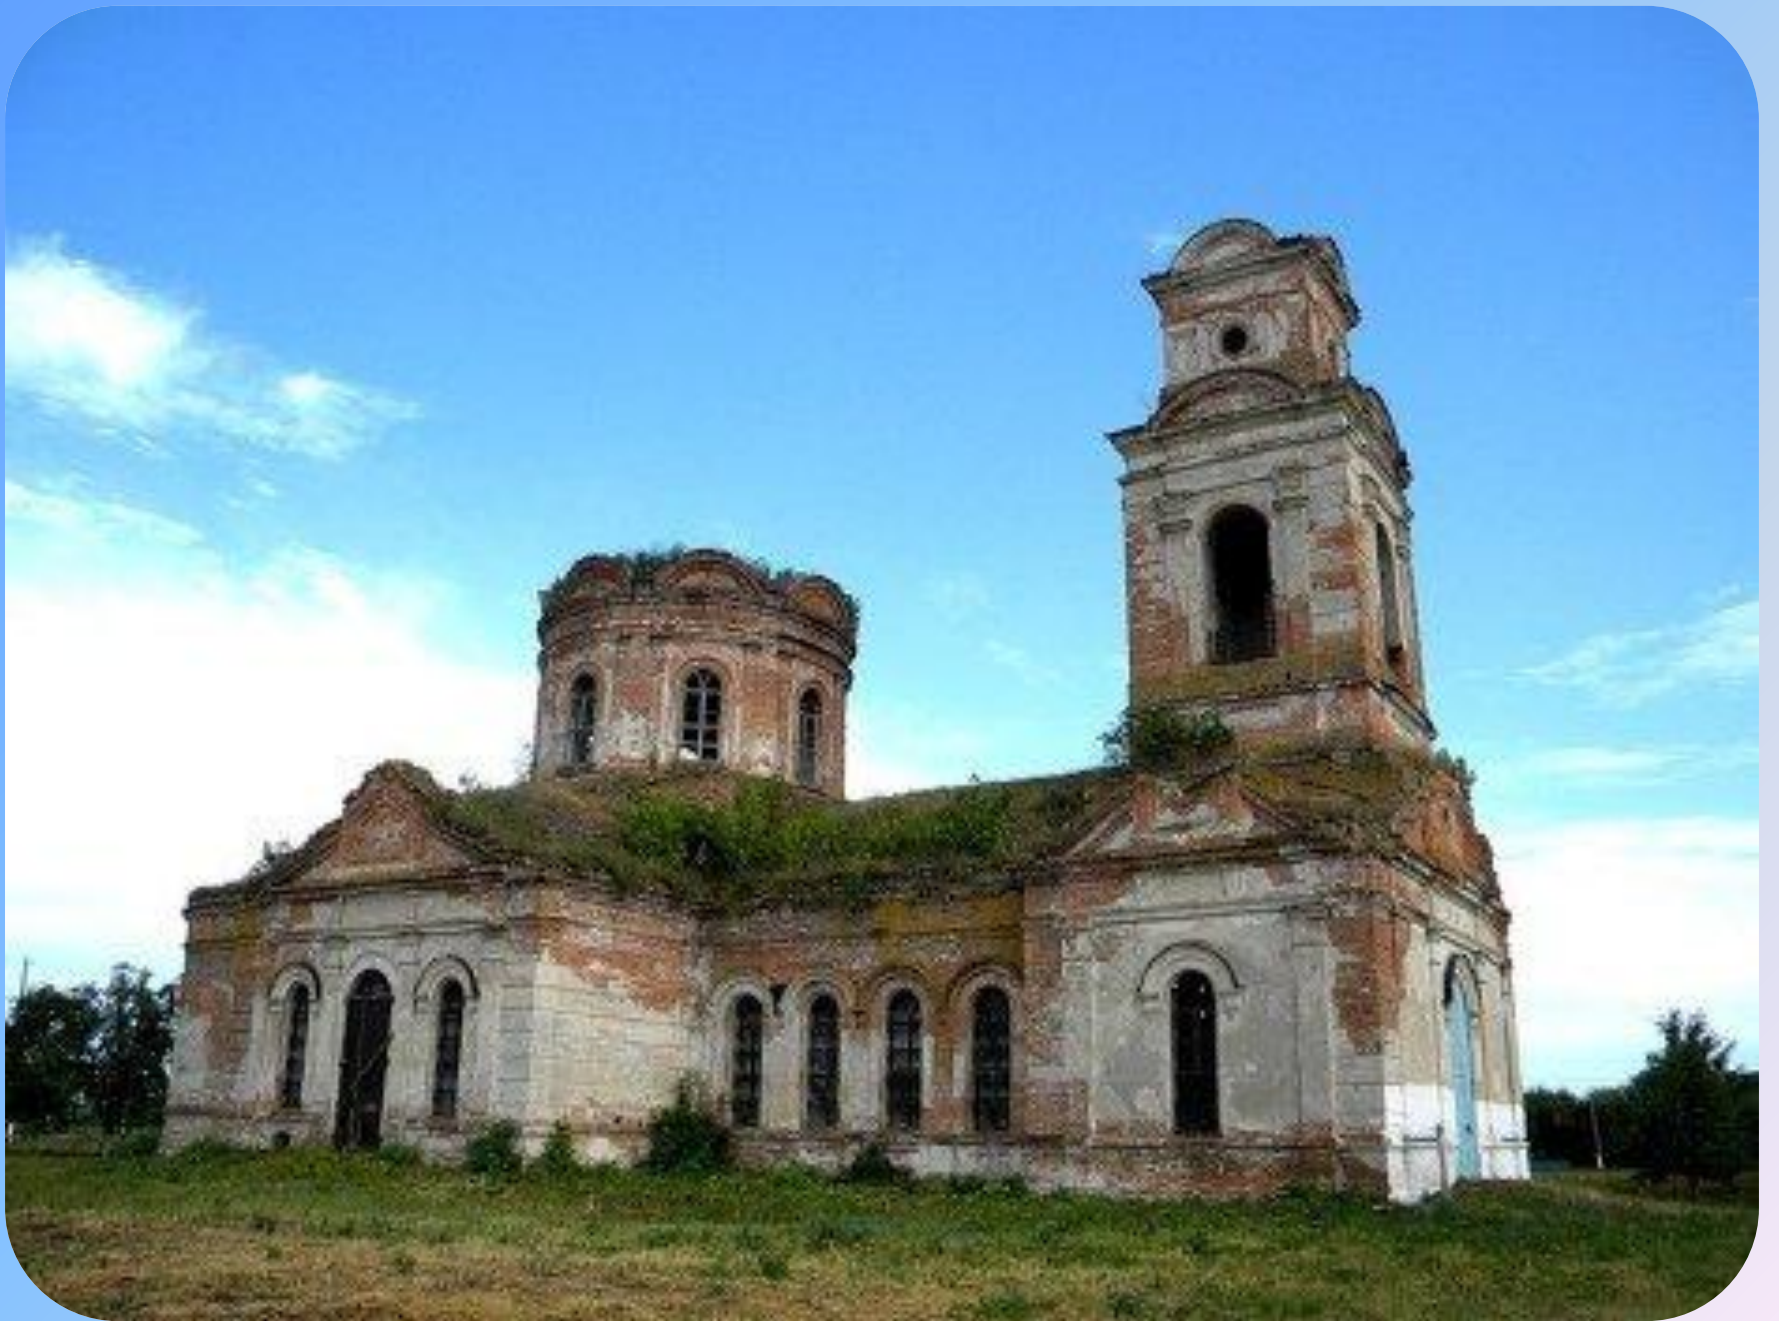

***XI Всероссийский медиафестиваль для детей,
юношества и семьи «Моряна- 2018»***

МБОУ «СОШ №1»

город Бологое

Святые места Бологое

ХОТИЛОВСКИ Й храм

План храма

16 07

Осташова Анна

15 лет

Фёдорова Ирина Дмитриевна

Использована следующая краеведческая литература:

- 1. Иванов М. А., Багажова И. В., Полякова Л. А. Бологое на Валдае: Пособие по краеведению. – Вышний Волочёк: Издательство «ИСТОКИ», 2010. – Редактор-составитель О. В. Копьёва. – 144 с., иллюстрации.
- 2. Иванов М. А. Земля бологовская на карте истории: Статьи и очерки. – Вышний Волочёк: Издательство «ИСТОКИ», 2006. – Ред.-сост. О. Копьёва. – 400 с., иллюстрации.