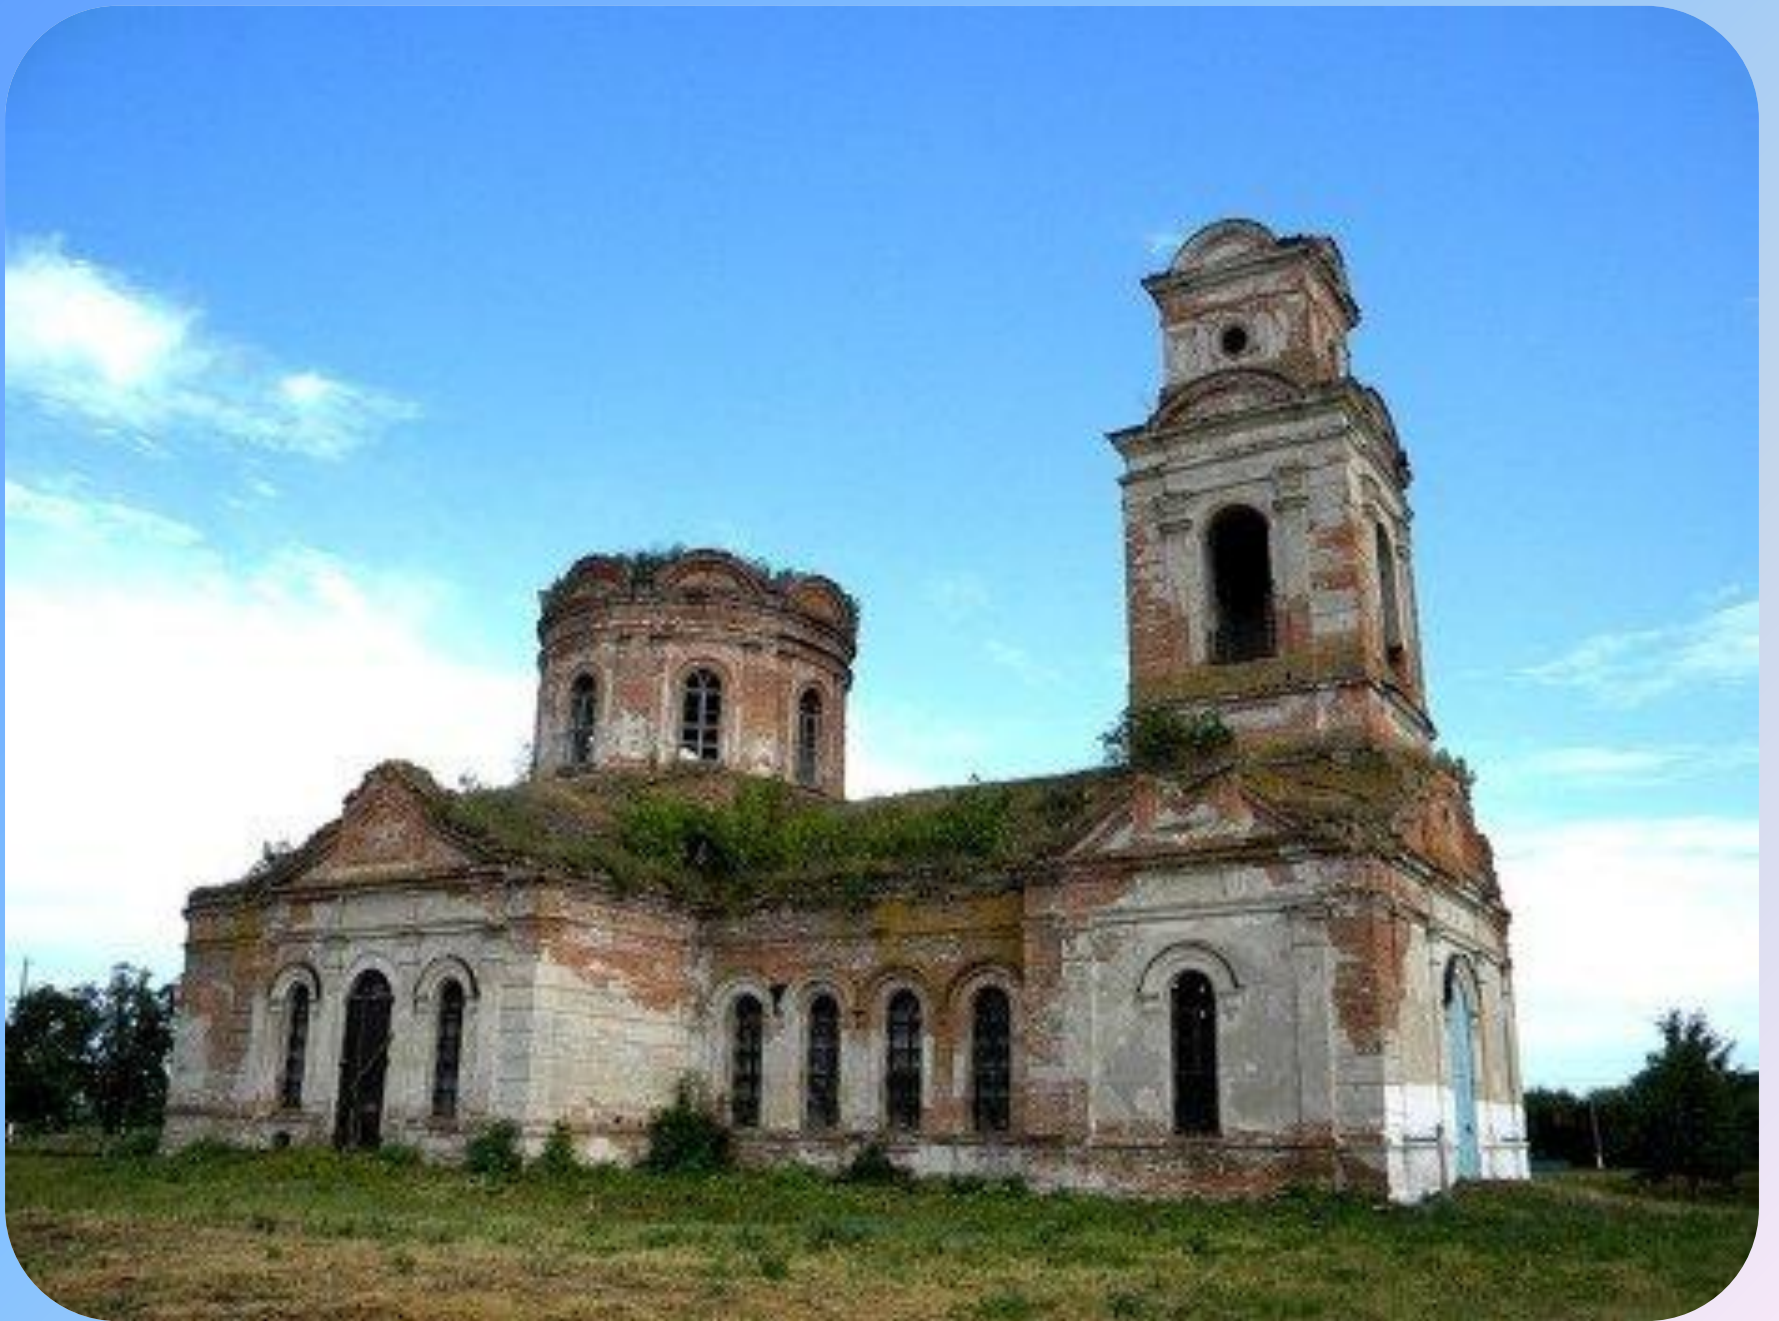

***XI Всероссийский медиафестиваль для детей,
юношества и семьи «Моряна- 2018»***

МБОУ «СОШ №1»

город Бологое

Святые места Бологое

ХОТИЛОВСКИ Й храм

План храма

Осташова Анна

15 лет

Фёдорова Ирина Дмитриевна

Использована следующая краеведческая литература:

- 1. Иванов М. А., Багажова И. В., Полякова Л. А. Бологое на Валдае: Пособие по краеведению. – Вышний Волочёк: Издательство «ИСТОКИ», 2010. – Редактор-составитель О. В. Копьёва. – 144 с., иллюстрации.
- 2. Иванов М. А. Земля бологовская на карте истории: Статьи и очерки. – Вышний Волочёк: Издательство «ИСТОКИ», 2006. – Ред.-сост. О. Копьёва. – 400 с., иллюстрации.