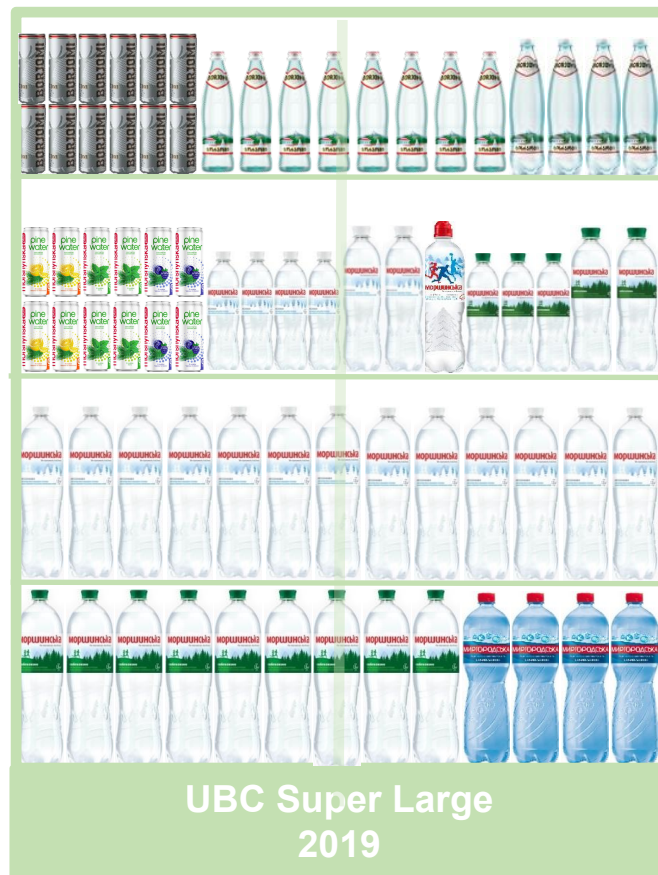

Планограми_2дв ХО