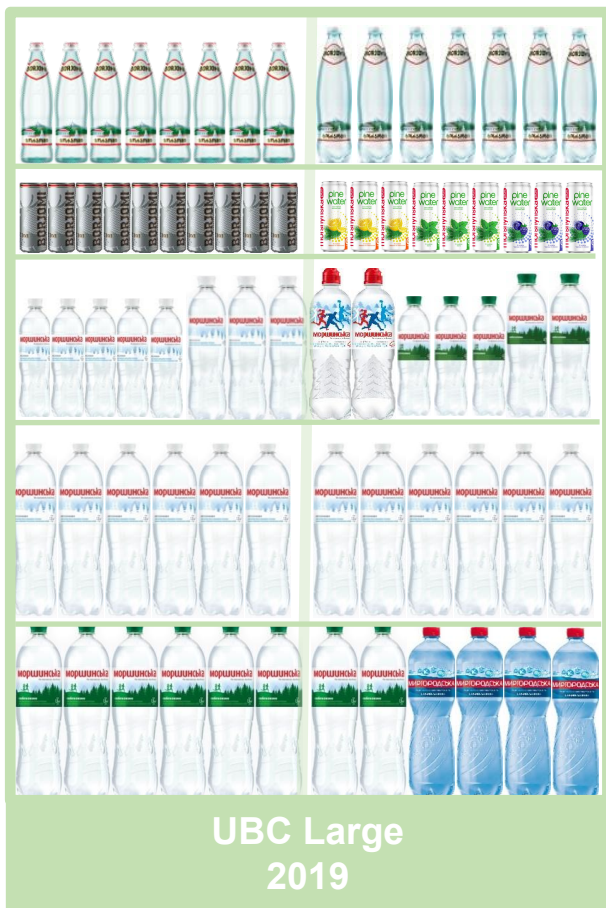

Планограми_2дв ХО