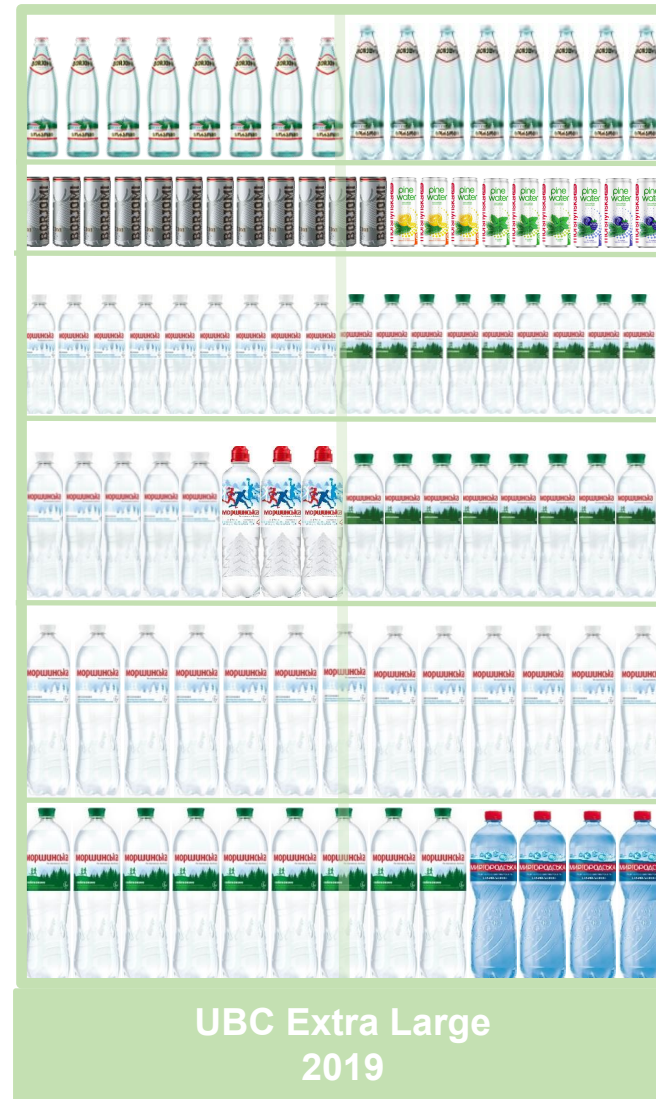

Планограми_2дв ХО