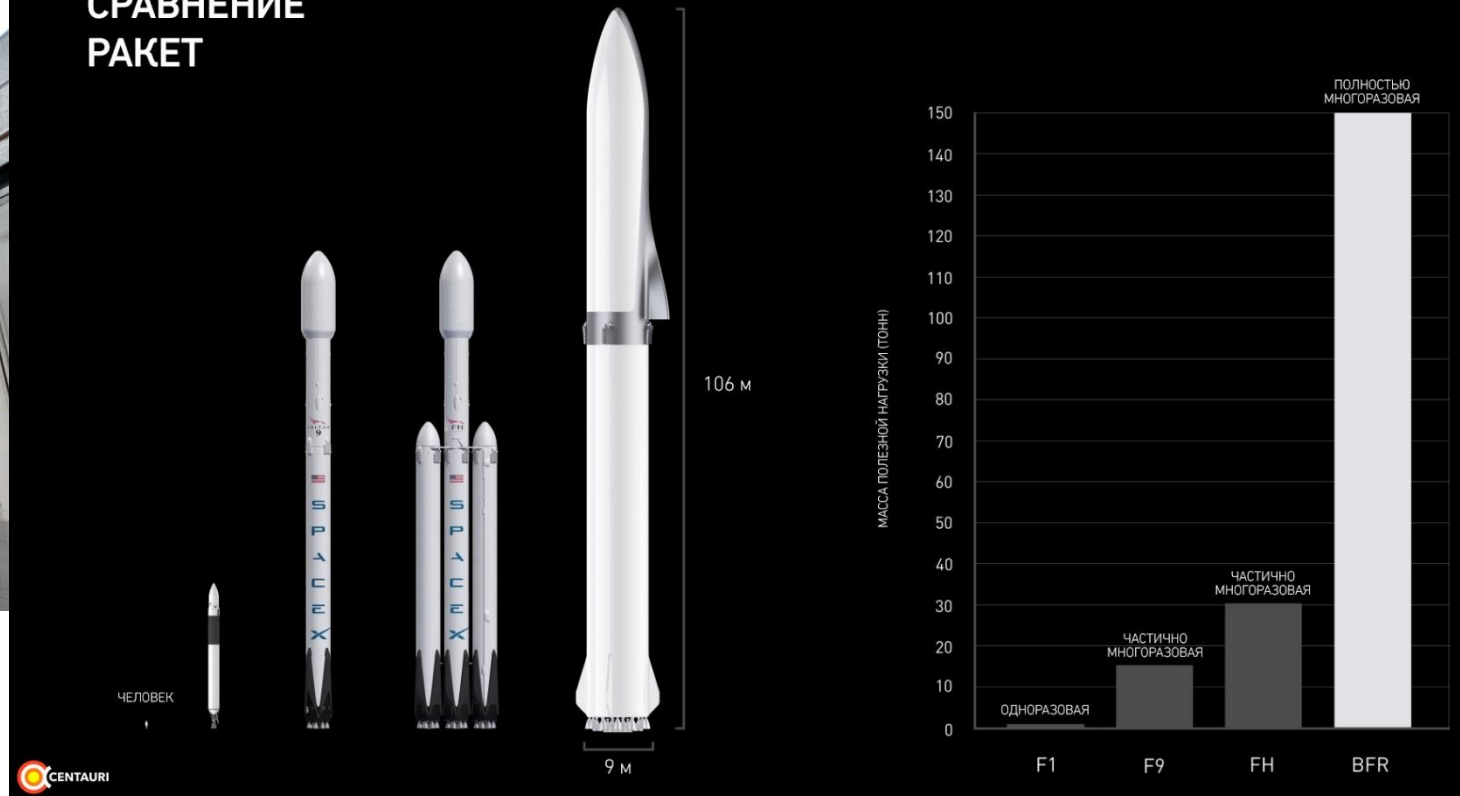

Lockheed Martin, Airbus)

New Glenn

Blue Origin

BFR

SpaceX

СРАВНЕНИЕ РАКЕТ

New Horizons

NASA

Планируемые аппараты

Спектр-РГ
2018 или 2019

BepiColombo
2018

James Webb Space Telescope
2020

Планируемые аппараты

Mars 2020
2020 :D

fin.

"I NEVER WANT
TO HOLD AGAIN."