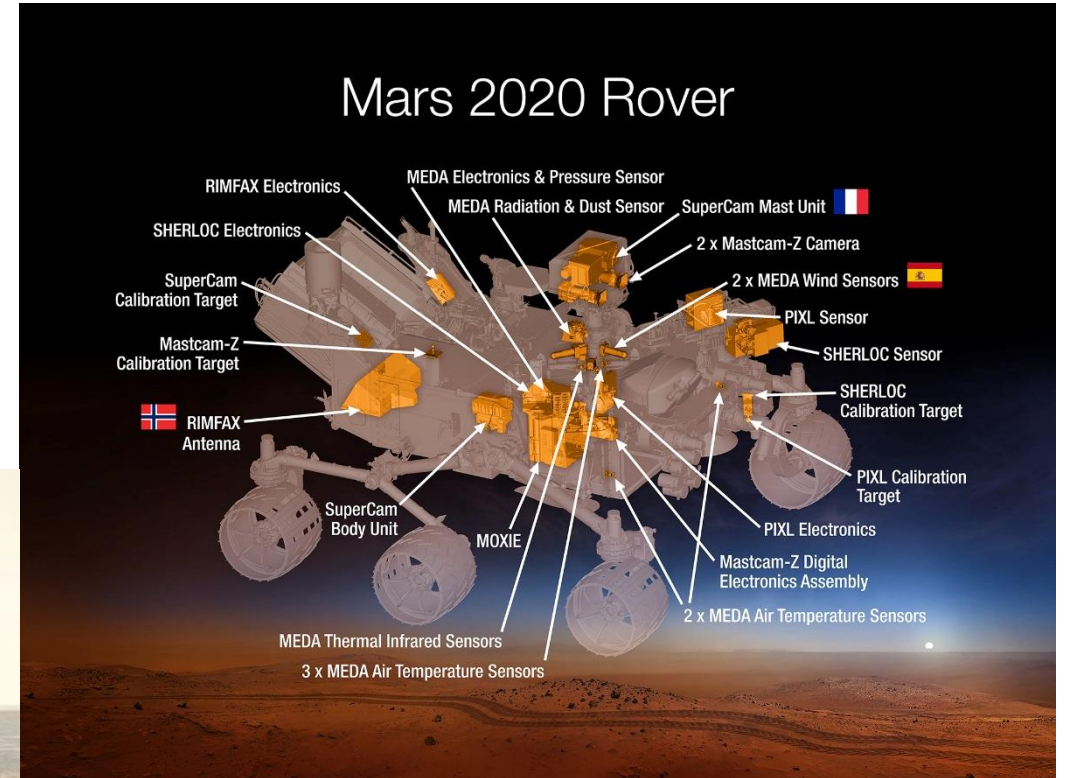

Cassini

NASA, ESA

Переносы даты старта Falcon Heavy

Falcon Heavy

SpaceX

Falcon Heavy

SpaceX

TECHNICAL OVERVIEW

Lockheed Martin, Airbus)

New Glenn

Blue Origin

BFR

SpaceX

СРАВНЕНИЕ РАКЕТ

New Horizons

NASA

Планируемые аппараты

Спектр-РГ
2018 или 2019

BepiColombo
2018

James Webb Space Telescope
2020

Планируемые аппараты

Mars 2020
2020 :D

fin.

"I NEVER WANT
TO HOLD AGAIN."