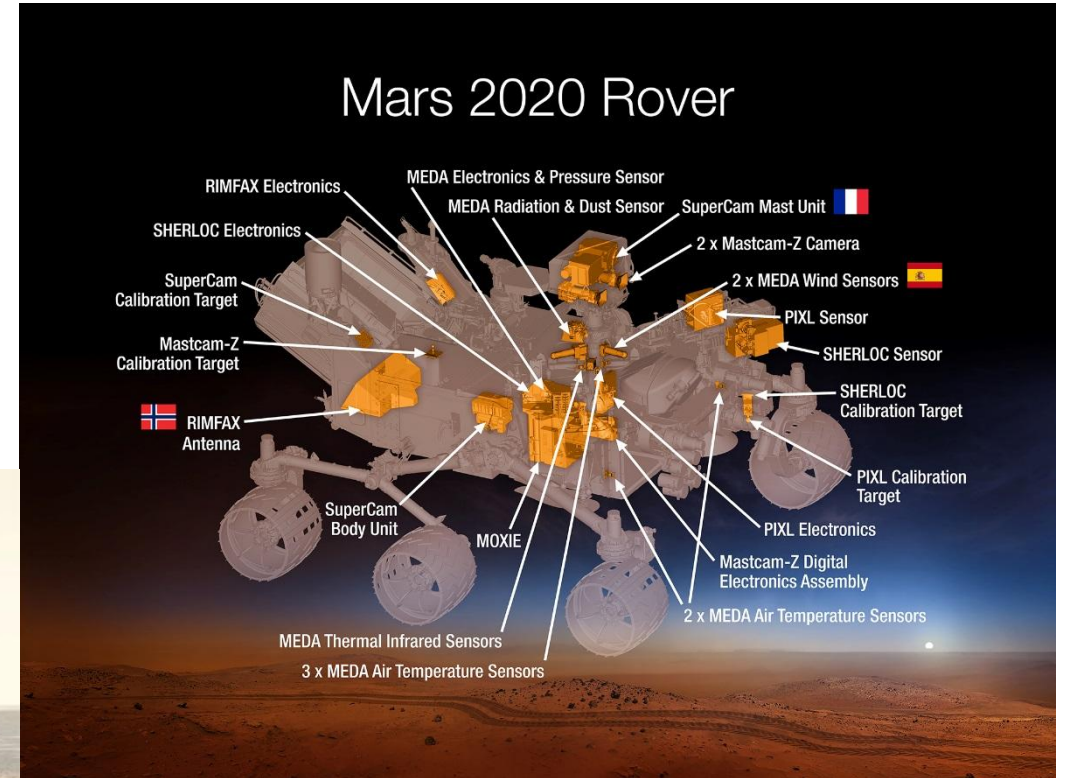

Cassini

NASA, ESA

Переносы даты старта Falcon Heavy

Falcon Heavy

SpaceX

Falcon Heavy

SpaceX

TECHNICAL OVERVIEW

Lockheed Martin, Airbus)

New Glenn

Blue Origin

BFR

SpaceX

СРАВНЕНИЕ РАКЕТ

New Horizons

NASA

Планируемые аппараты

Спектр-РГ
2018 или 2019

BepiColombo
2018

James Webb Space Telescope
2020

Планируемые аппараты

Mars 2020
2020 :D

fin.

"I NEVER WANT
TO HOLD AGAIN!"