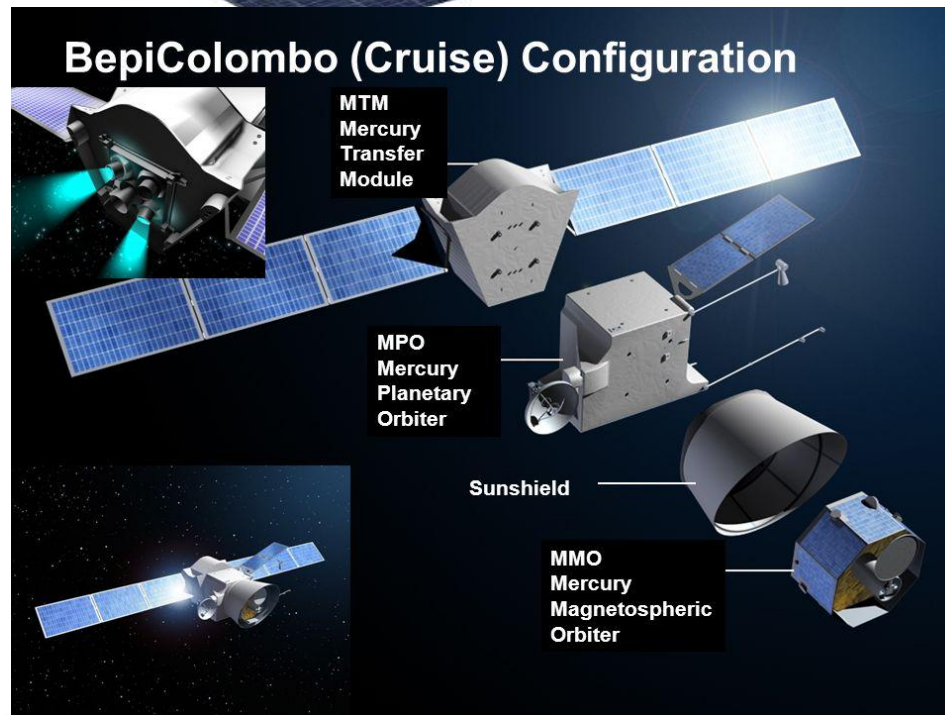

Cassini

NASA, ESA

Переносы даты старта Falcon Heavy

Falcon Heavy

SpaceX

Falcon Heavy

SpaceX

TECHNICAL OVERVIEW

НПО ЮЖМАШ, КБ Южное

Google Lunar XPrize

Google Lunar XPrize

Dragon 2 и CST-100 Starliner

SpaceX

Boeing

Space Launch System & Orion

NASA (Boeing, ULA, Orbital ATK)

Lockheed Martin, Airbus)

New Glenn

Blue Origin

BFR

SpaceX

СРАВНЕНИЕ РАКЕТ

New Horizons

NASA

Планируемые аппараты

Спектр-РГ
2018 или 2019

BepiColombo
2018

James Webb Space Telescope
2020

Планируемые аппараты

Mars 2020
2020 :D

fin.

"I NEVER WANT
TO HOLD AGAIN."