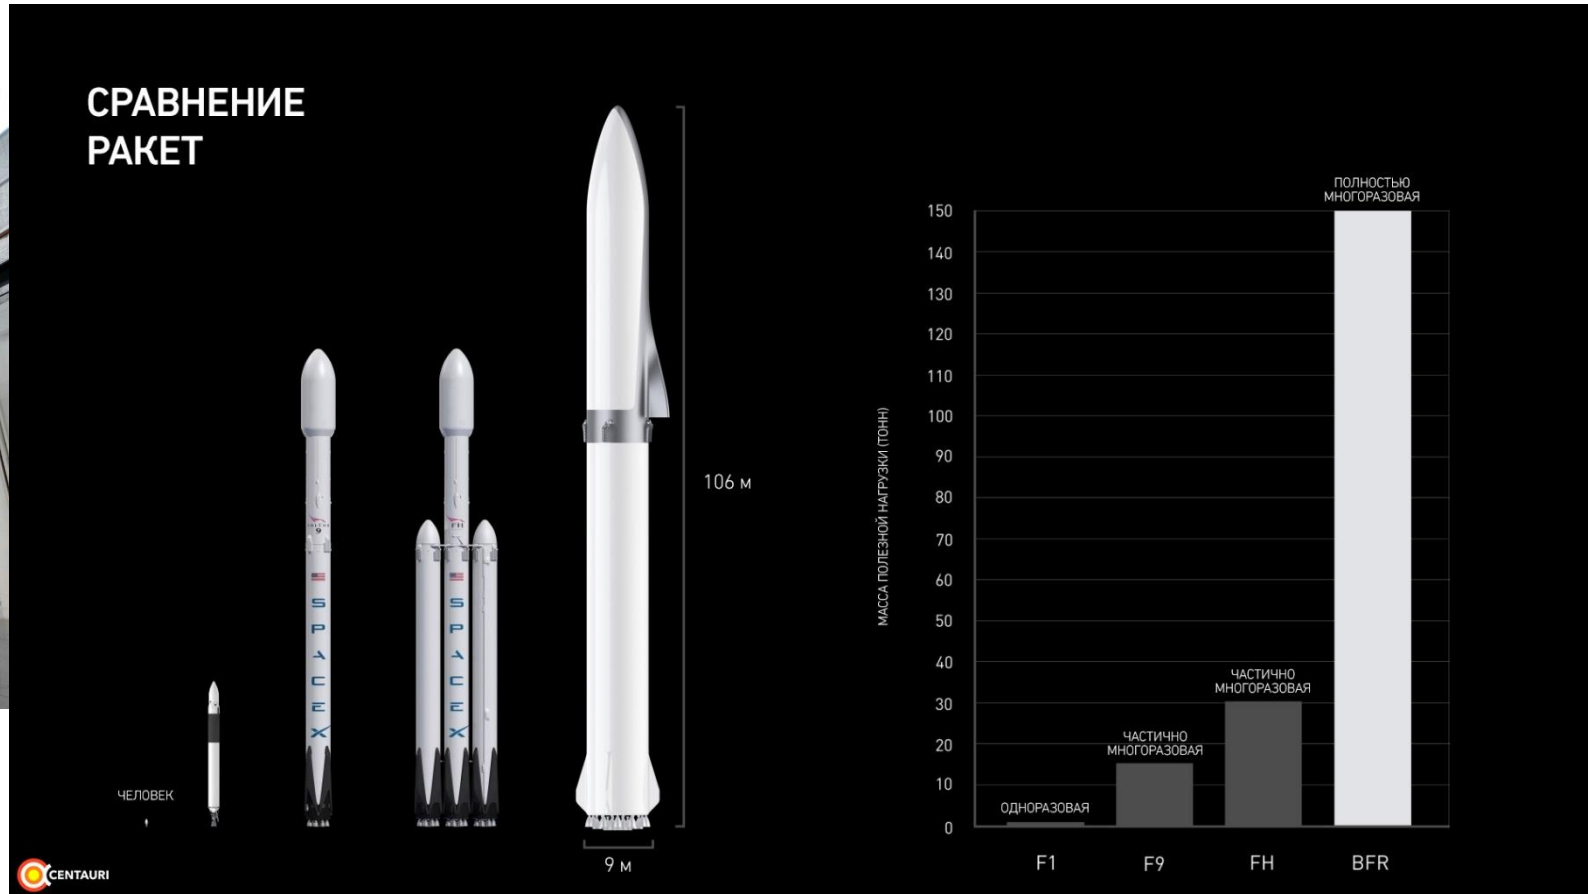

Lockheed Martin, Airbus)

New Glenn

Blue Origin

BFR

SpaceX

СРАВНЕНИЕ РАКЕТ

New Horizons

NASA

Планируемые аппараты

Спектр-РГ
2018 или 2019

BepiColombo
2018

James Webb Space Telescope
2020

Планируемые аппараты

Mars 2020
2020 :D

fin.

"I NEVER WANT
TO HOLD AGAIN!"