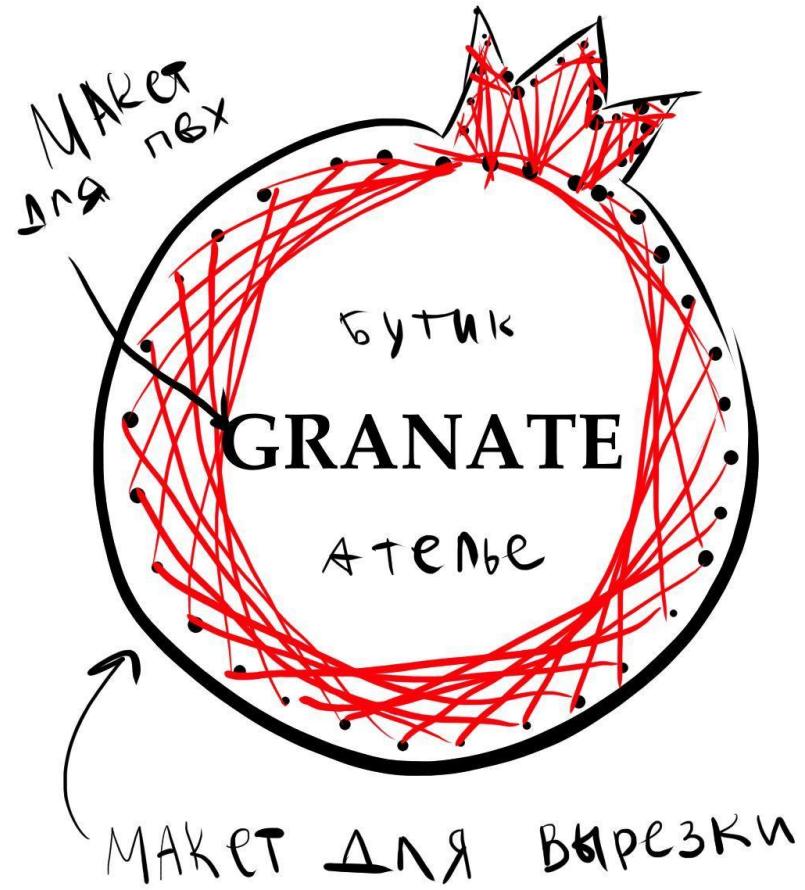

Разработка вывески для
бутика-ателье
«GRANATE»

Как выглядит сейчас:

A stylized logo for GRANATE atelier boutique. It features a crown-like emblem at the top with a letter 'G' inside. Below the emblem, the word "GRANATE" is written in a large, bold, serif font. Underneath, "АТЕЛЬЕ * БУТИК" is written in a smaller, bold, sans-serif font. The logo is enclosed in a white rounded rectangle with a red border.

GRANATE
АТЕЛЬЕ * БУТИК

Режим работы:
Пн/Пт: 10-20
Сб/Вск: 10-18

ул. Школьная 7
м. Черная речка

+7(921) 795 62 73
vk.com/grandateiler
tmgranate.ru

Instagram: @tmgranate

До

Концепция

Консоль из природных
устойчивых к погодным
условиям материалов

Аналоги

Эскиз

Макет

Предполагаемый результат