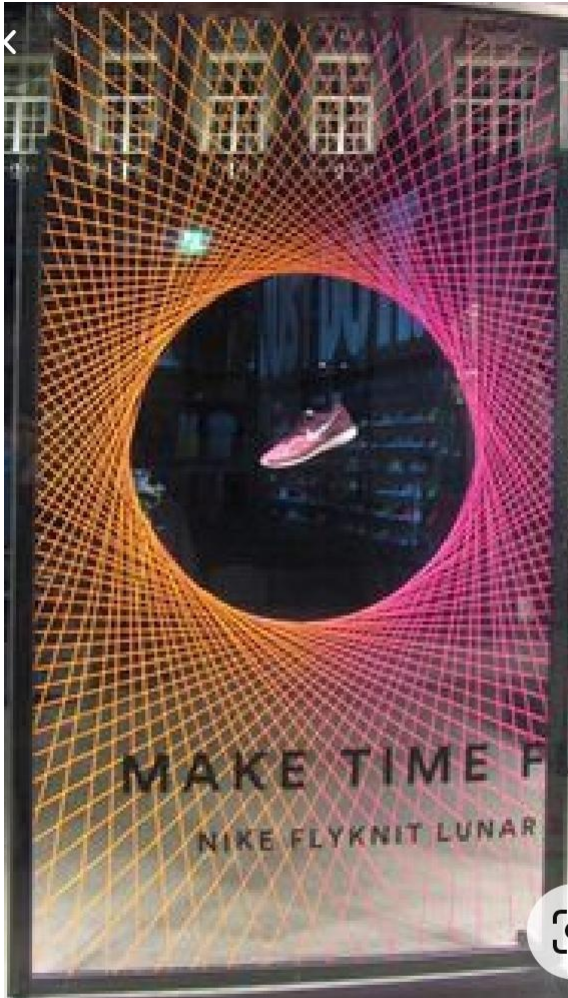

Разработка вывески для
бутика-ателье
«GRANATE»

Как выглядит сейчас:

A stylized logo for GRANATE atelier boutique. It features a crown-like emblem at the top with a letter 'G' inside. Below the emblem, the word "GRANATE" is written in a large, bold, serif font. Underneath, "АТЕЛЬЕ * БУТИК" is written in a smaller, bold, sans-serif font. The logo is enclosed in a white rounded rectangle with a red border.

GRANATE
АТЕЛЬЕ * БУТИК

Режим работы:
Пн/Пт: 10-20
Сб/Вск: 10-18

ул. Школьная 7
м. Черная речка

+7(921) 795 62 73
vk.com/grandateiler
tmgranate.ru

Instagram: @tmgranate

До

Концепция

Консоль из природных
устойчивых к погодным
условиям материалов

Аналоги

Эскиз

Макет

Предполагаемый результат