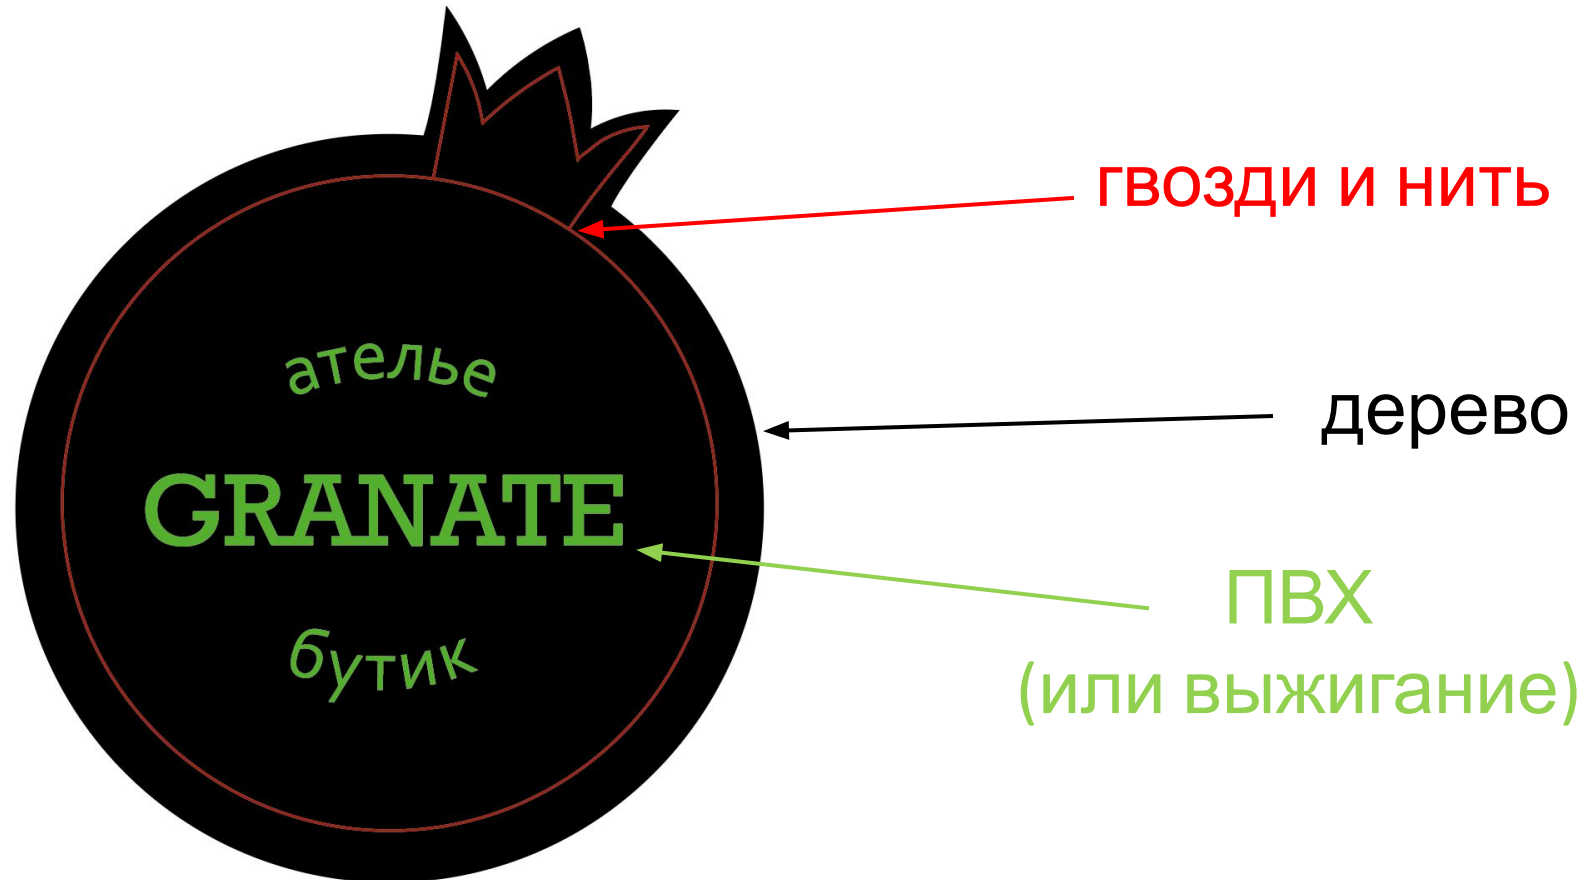

Разработка вывески для
бутика-ателье
«GRANATE»

Как выглядит сейчас:

A stylized logo for GRANATE atelier boutique. It features a crown-like emblem at the top with a letter 'G' inside. Below the emblem, the word "GRANATE" is written in a large, bold, serif font. Underneath, "АТЕЛЬЕ * БУТИК" is written in a smaller, bold, sans-serif font. The logo is enclosed in a white rounded rectangle with a red border.

GRANATE
АТЕЛЬЕ * БУТИК

Режим работы:
Пн/Пт: 10-20
Сб/Вск: 10-18

ул. Школьная 7
м. Черная речка

+7(921) 795 62 73
vk.com/grandateiler
tmgranate.ru

Instagram: @tmgranate

До

Концепция

Консоль из природных
устойчивых к погодным
условиям материалов

Аналоги

Эскиз

Макет

Предполагаемый результат